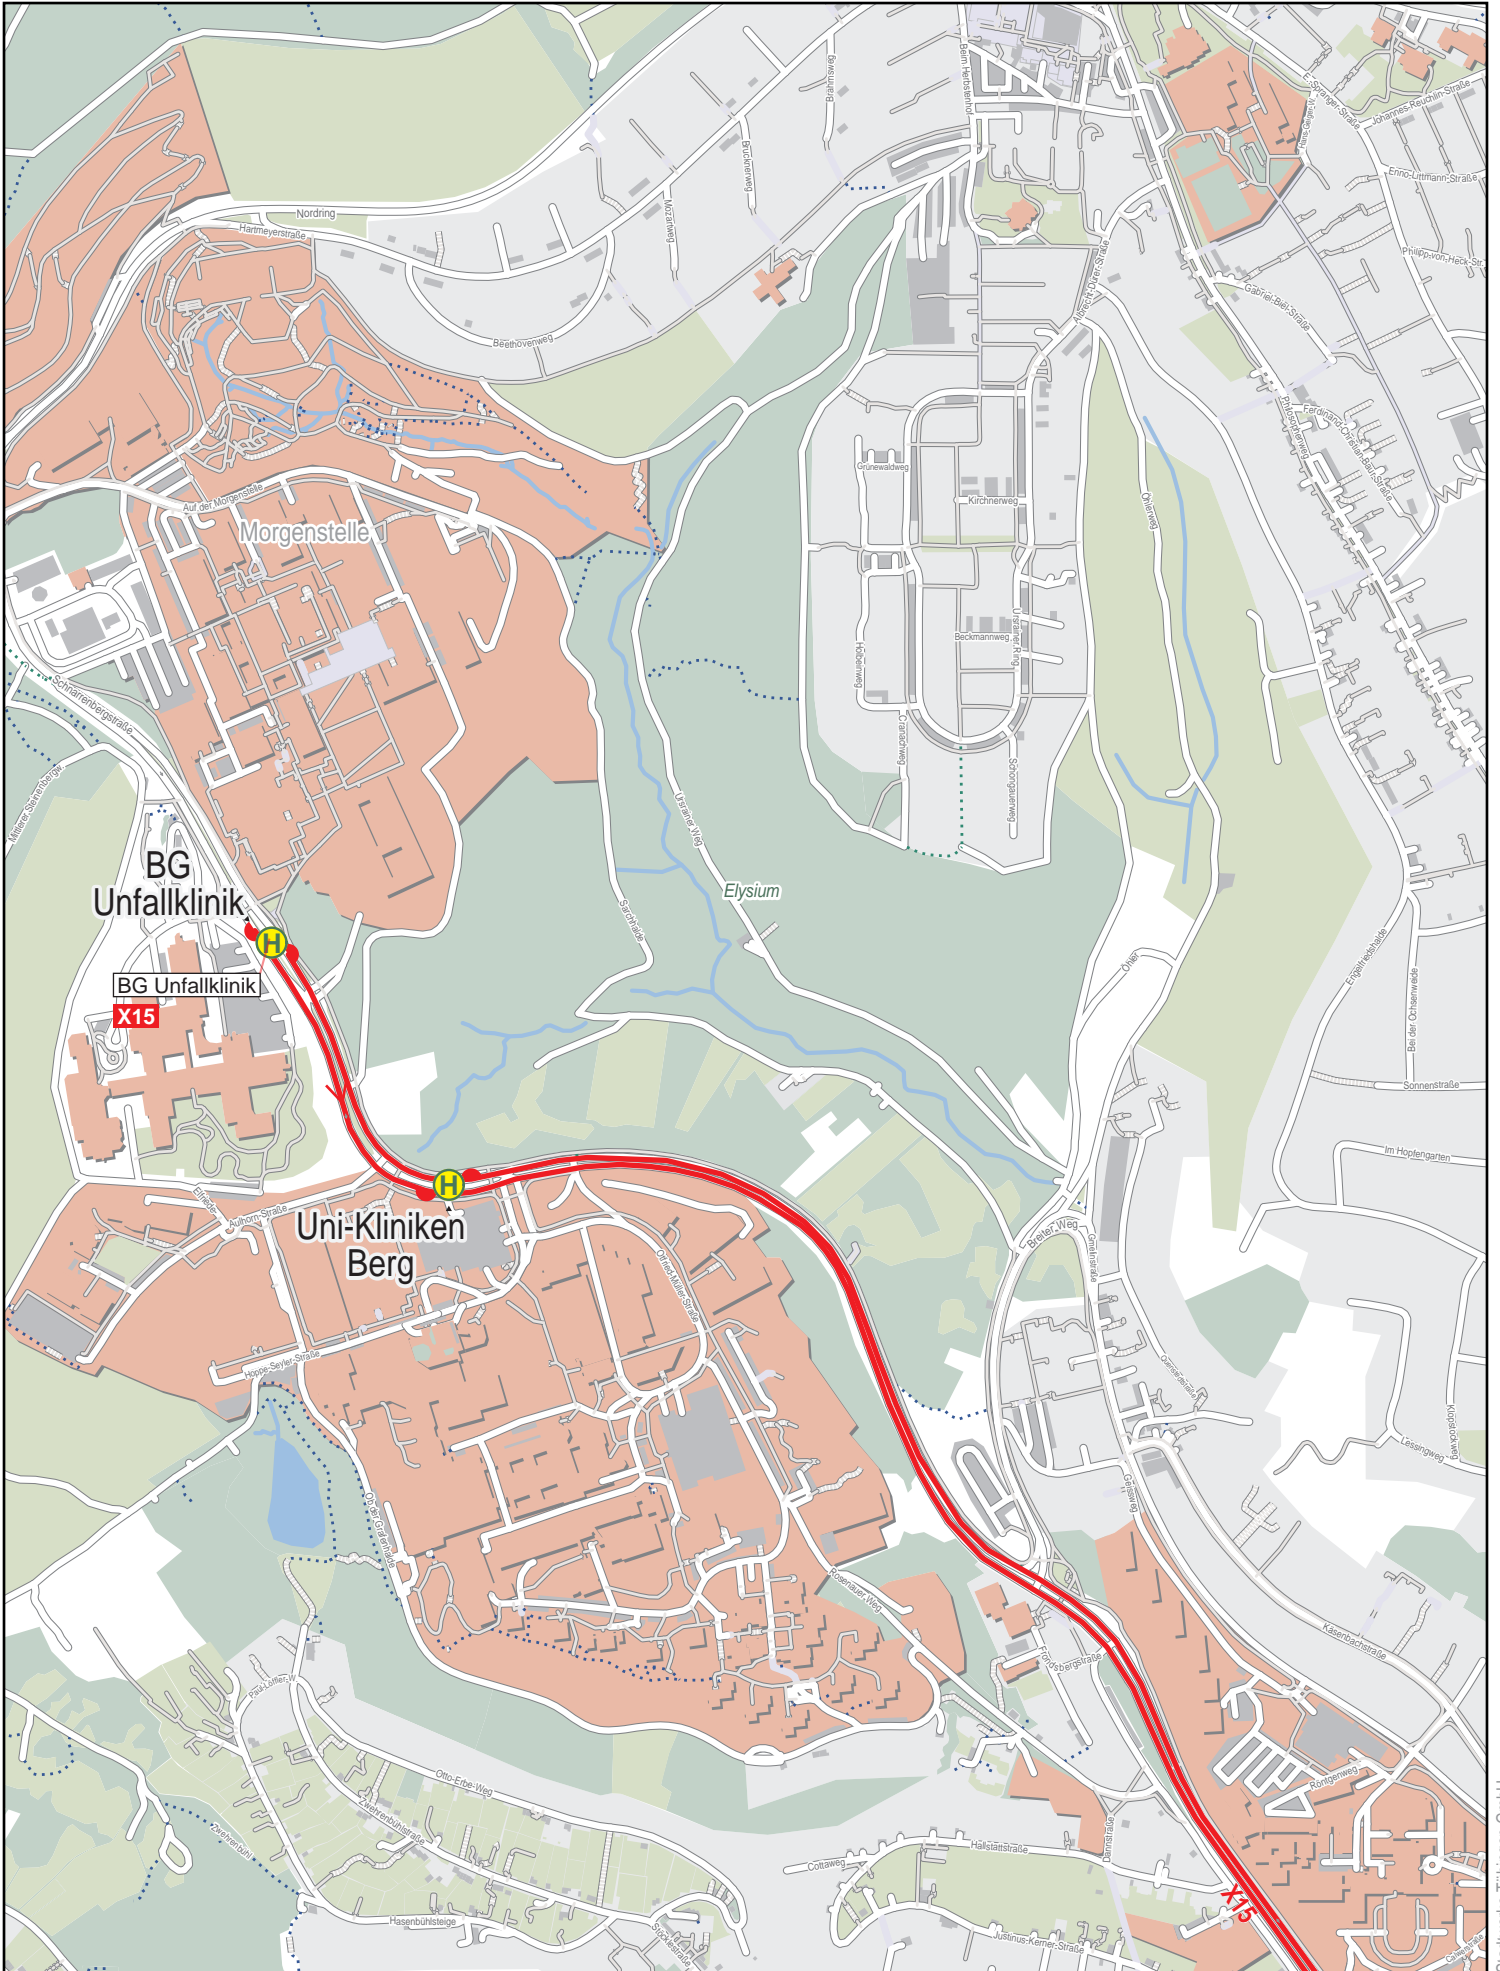

Linienverlaufsplan - SWT - Linie X15

250 m 500 m 750 m 1 km

© OpenStreetMap-Mitwirkende

Gültig von 10.12.2023 bis 7.12.2024

Linienverlaufsplan - SWT - Linie X15

Linienverlaufsplan - SWT - Linie X15

Linienverlaufsplan - SWT - Linie X15

125 m 250 m 375 m 500 m

Gültig von 10.12.2023 bis 7.12.2024

© OpenStreetMap-Mitwirkende