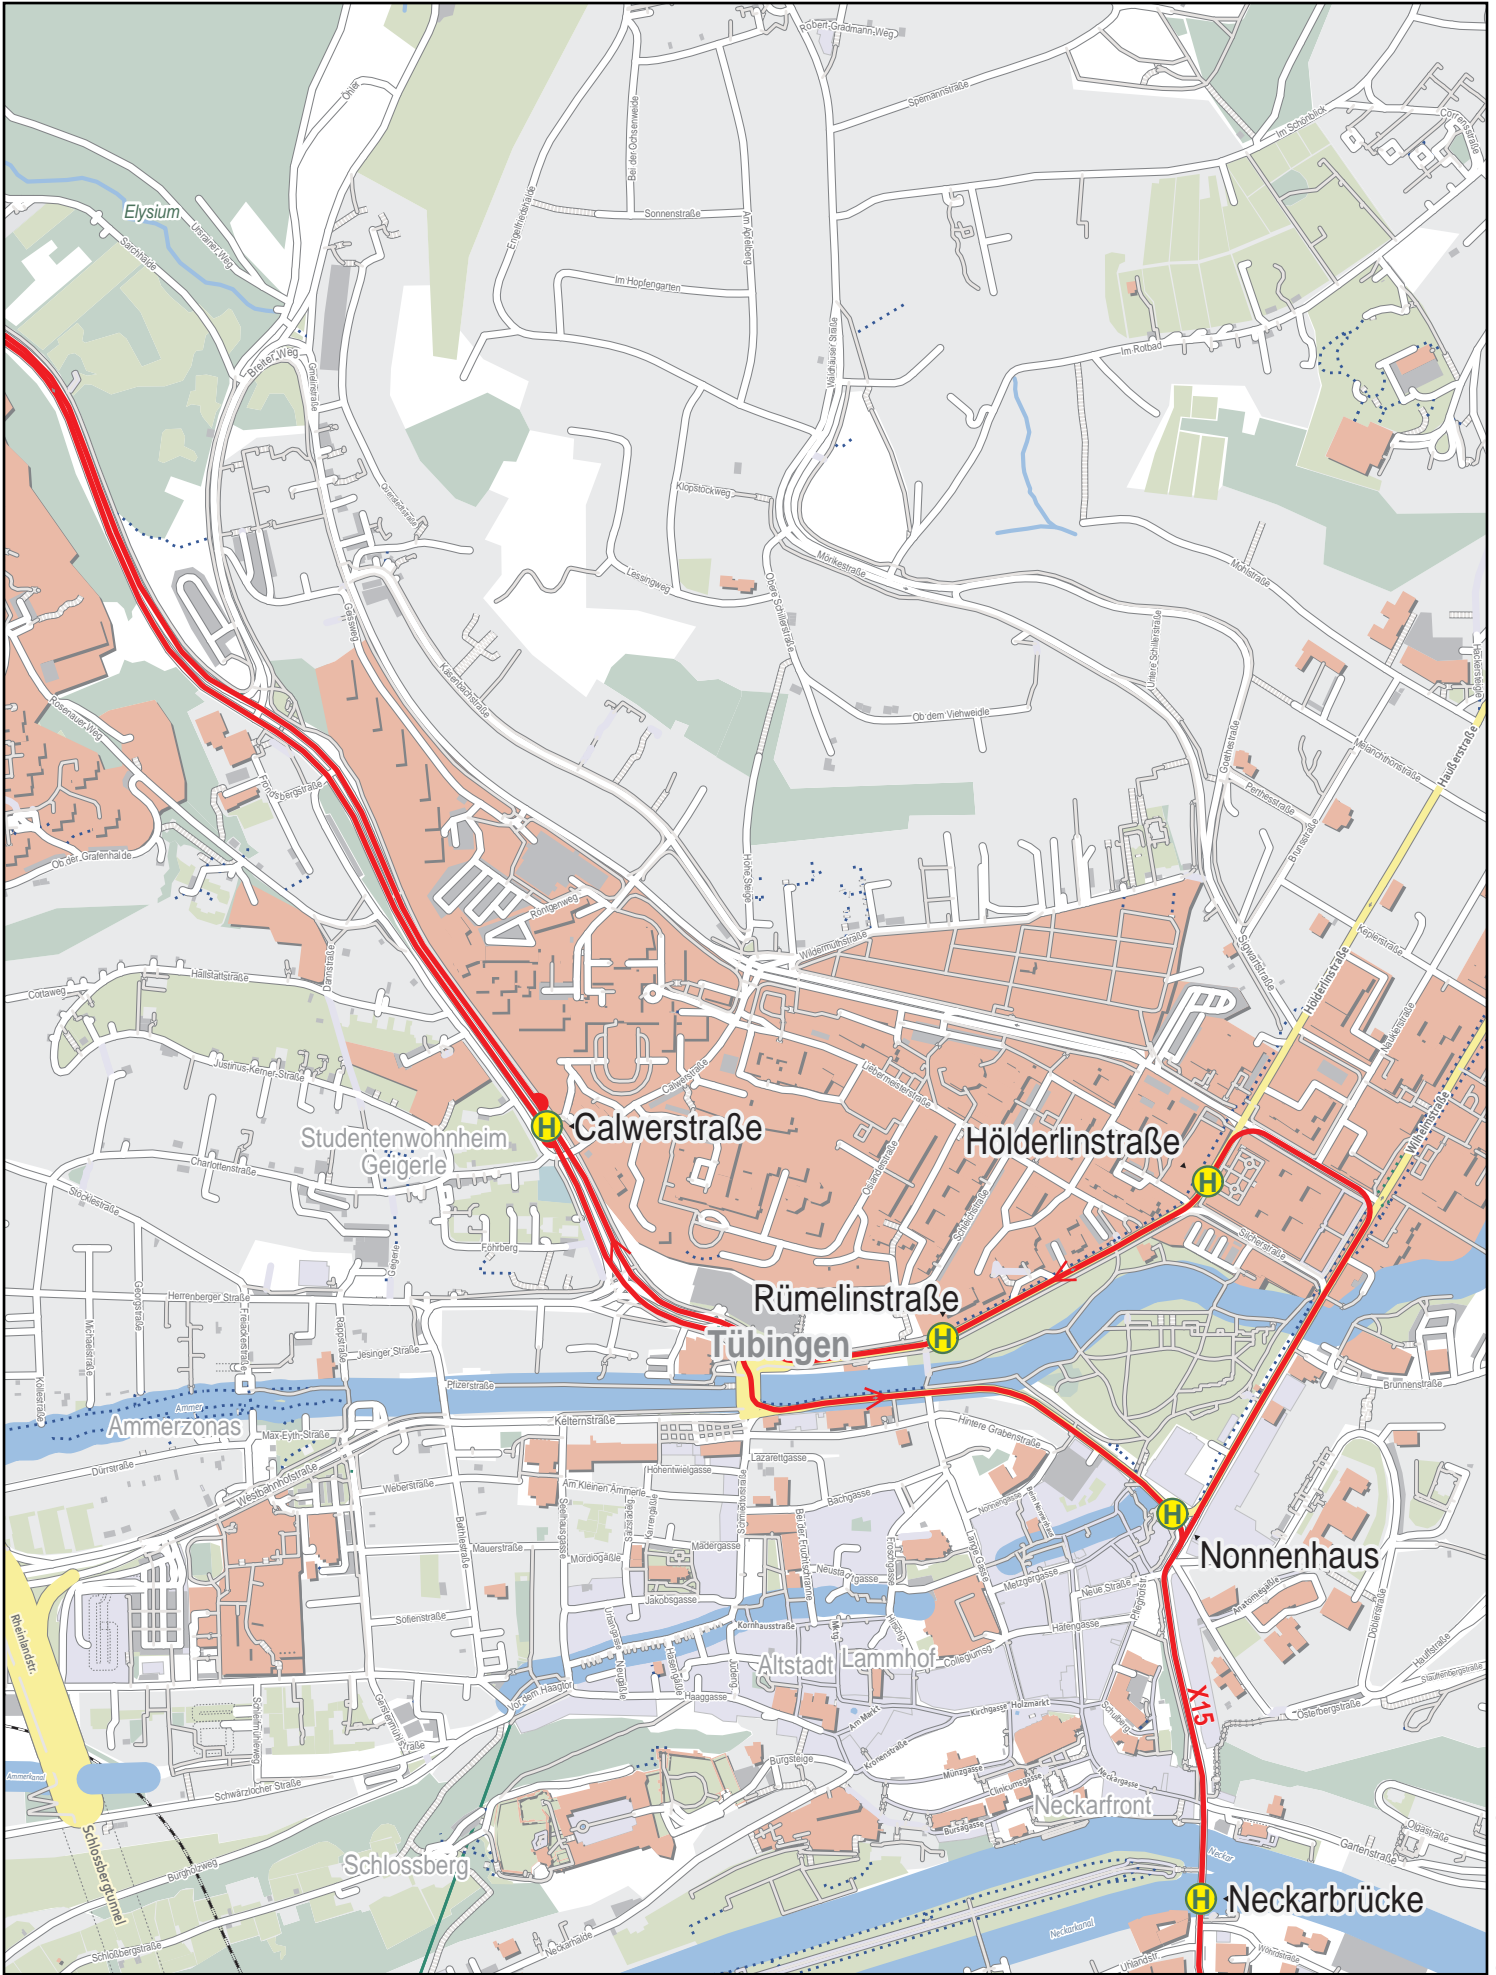

Linienverlaufsplan - SWT - Linie X15

250 m 500 m 750 m 1 km

© OpenStreetMap-Mitwirkende

Gültig von 10.12.2023 bis 7.12.2024

Linienverlaufsplan - SWT - Linie X15

Linienverlaufsplan - SWT - Linie X15

Linienverlaufsplan - SWT - Linie X15

125 m 250 m 375 m 500 m

Gültig von 10.12.2023 bis 7.12.2024

© OpenStreetMap-Mitwirkende