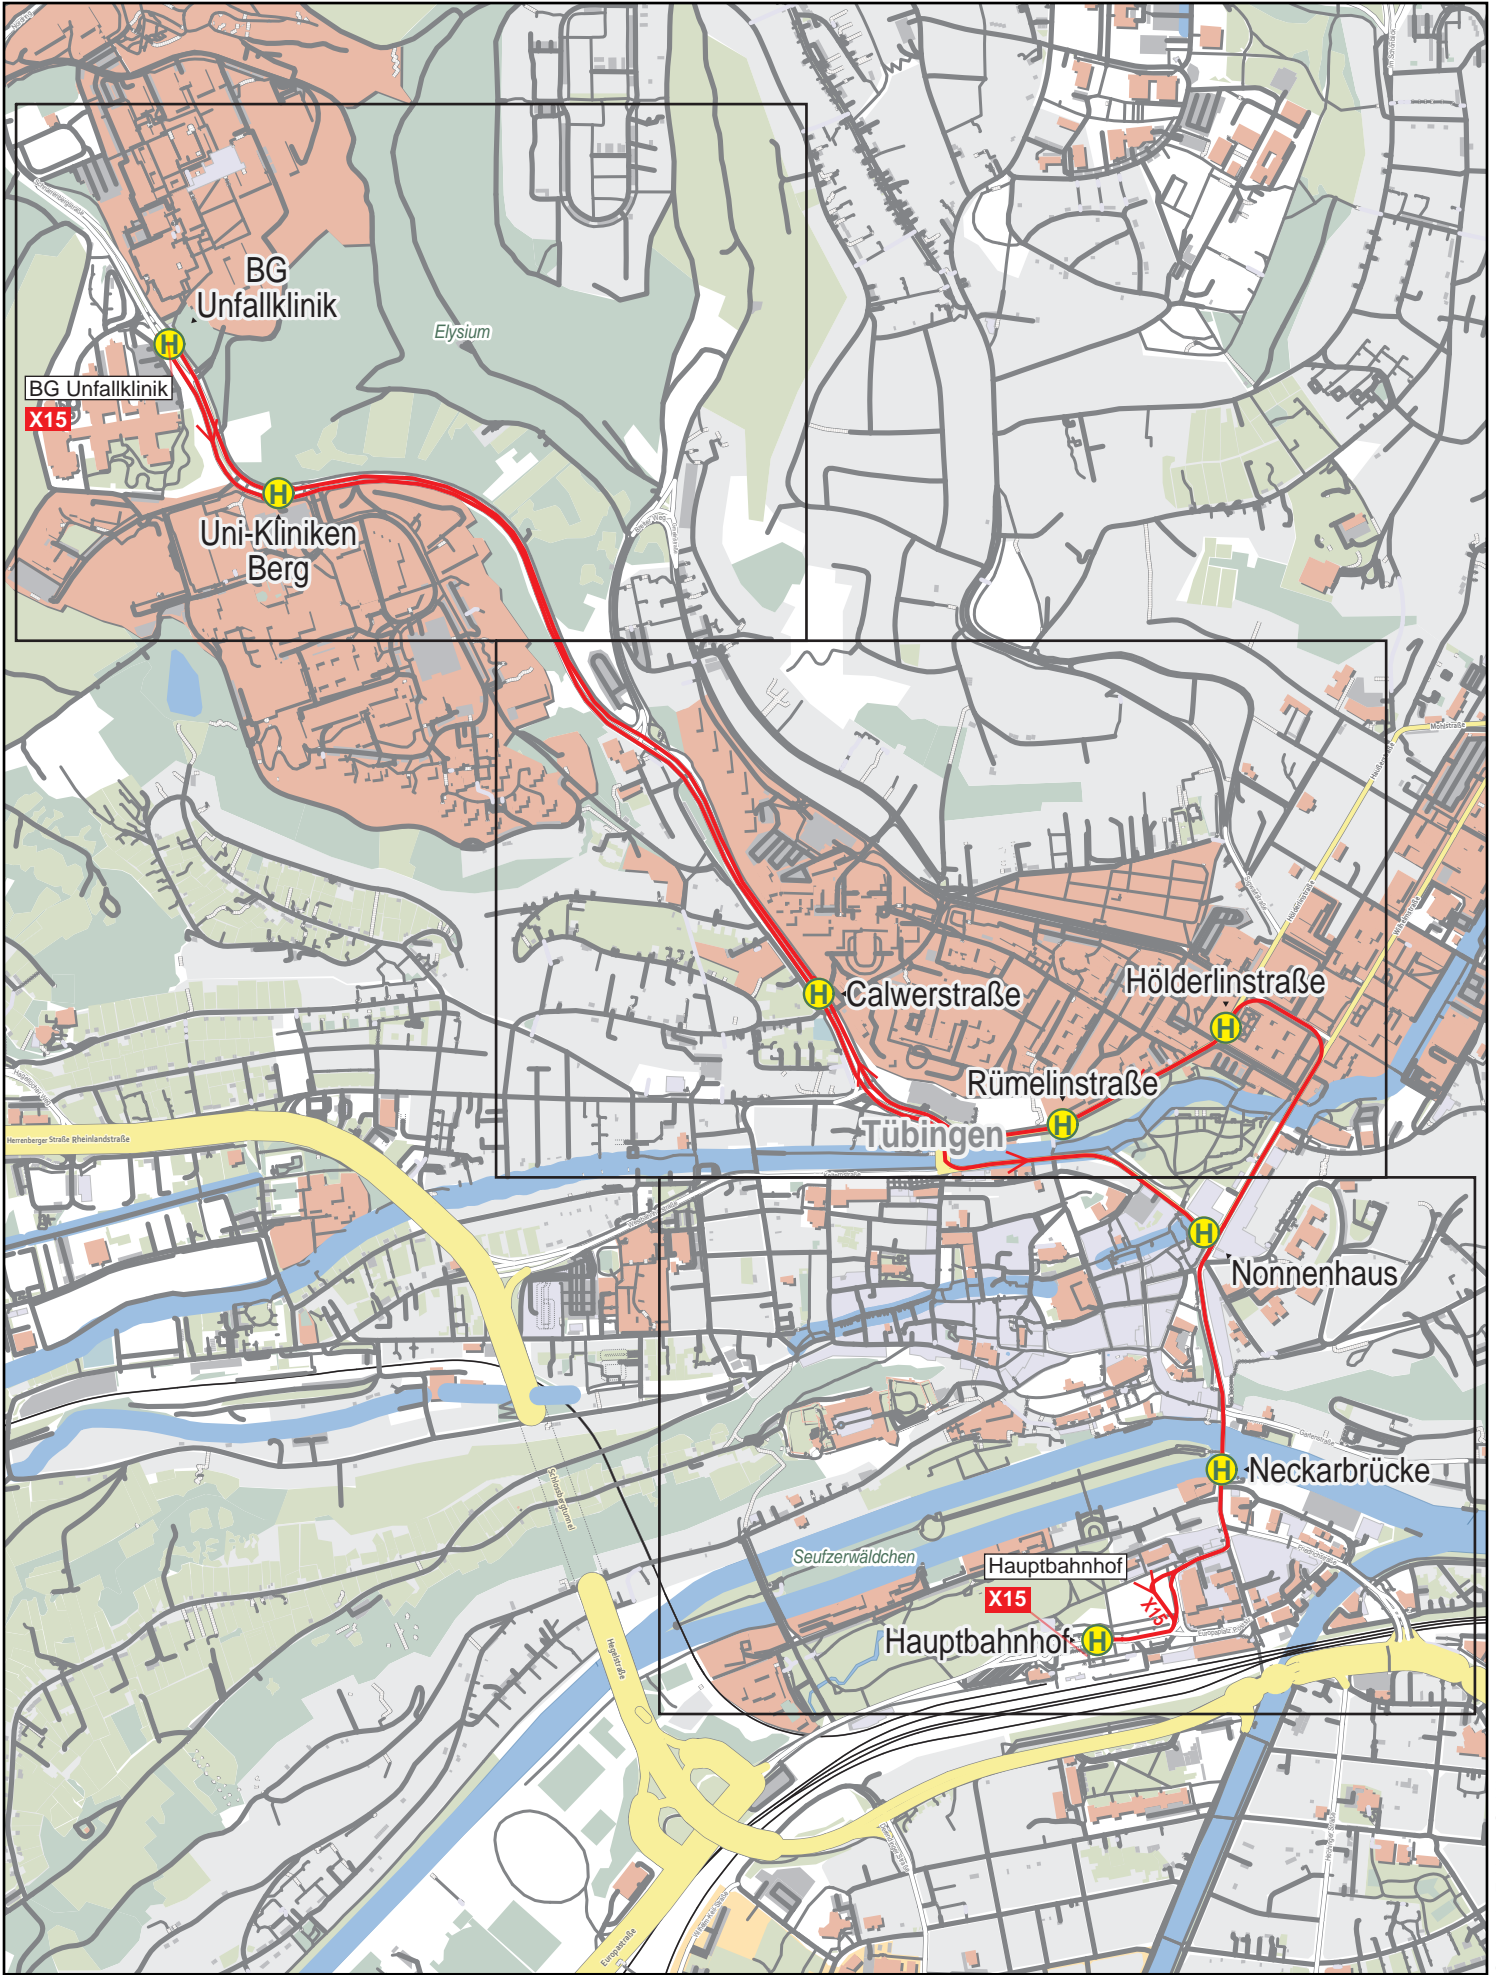

Linienverlaufsplan - SWT - Linie X15

250 m 500 m 750 m 1 km

© OpenStreetMap-Mitwirkende

Gültig von 10.12.2023 bis 7.12.2024

Linienverlaufsplan - SWT - Linie X15

Linienverlaufsplan - SWT - Linie X15

Linienverlaufsplan - SWT - Linie X15

125 m 250 m 375 m 500 m

Gültig von 10.12.2023 bis 7.12.2024

© OpenStreetMap-Mitwirkende