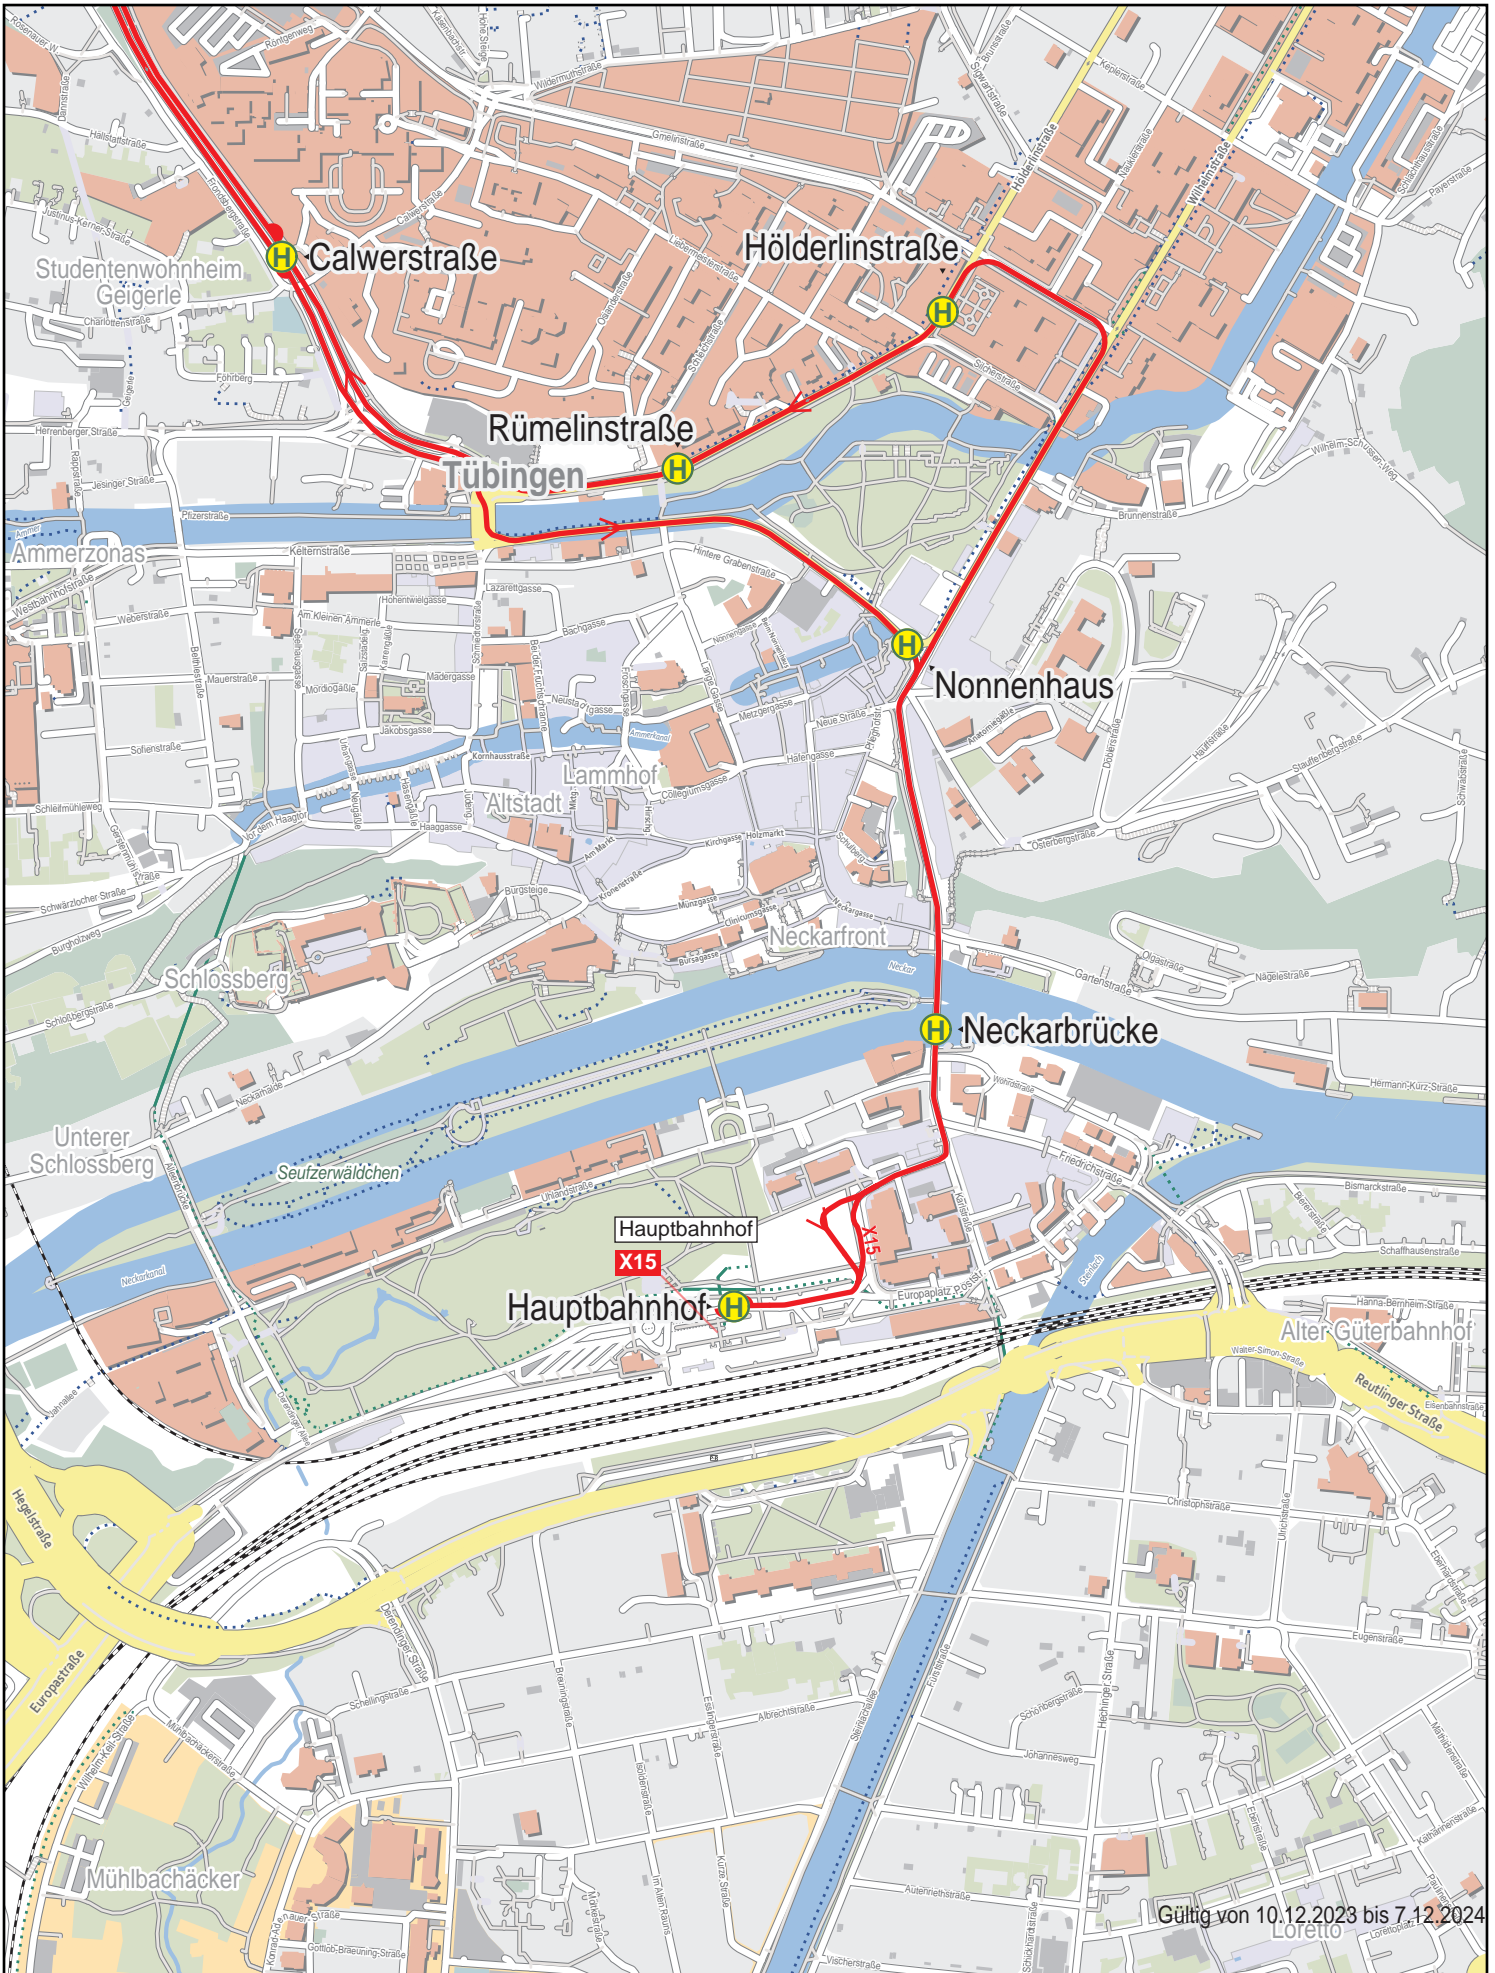

Linienverlaufsplan - SWT - Linie X15

250 m 500 m 750 m 1 km

© OpenStreetMap-Mitwirkende

Gültig von 10.12.2023 bis 7.12.2024

Linienverlaufsplan - SWT - Linie X15

Linienverlaufsplan - SWT - Linie X15

Linienverlaufsplan - SWT - Linie X15

125 m 250 m 375 m 500 m

Gültig von 10.12.2023 bis 7.12.2024

© OpenStreetMap-Mitwirkende