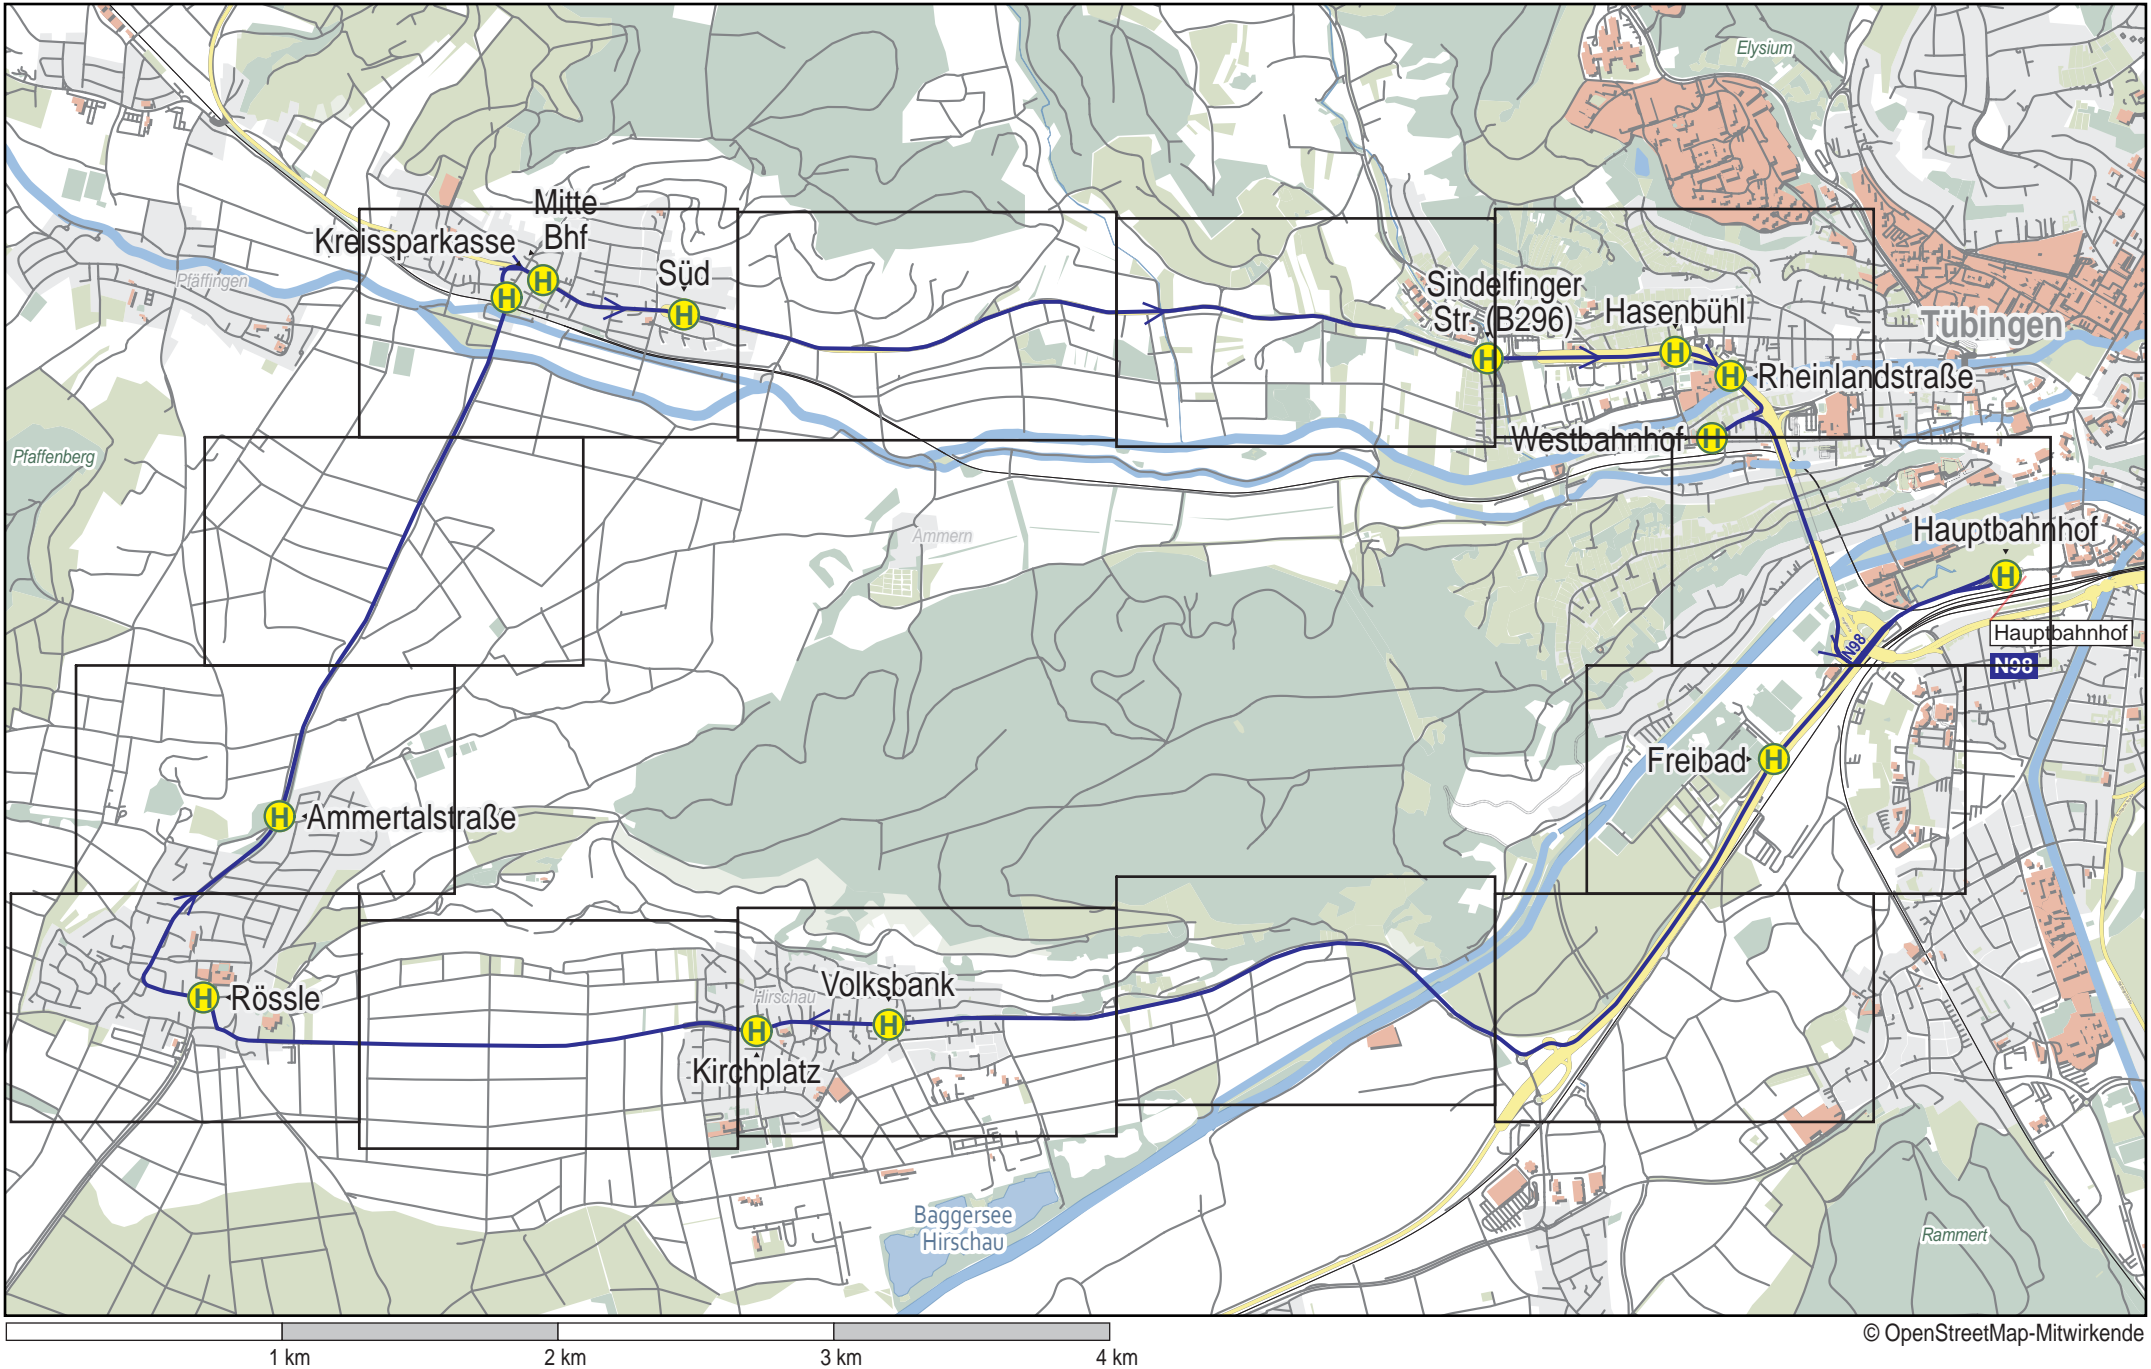

# Linienverlaufsplan - SWT - Linie N98

1 km 2 km 3 km 4 km

# Linienverlaufsplan - SWT - Linie N98

N98

# Linienverlaufsplan - SWT - Linie N98

125 m    250 m    375 m    500 m

# Linienverlaufsplan - SWT - Linie N98