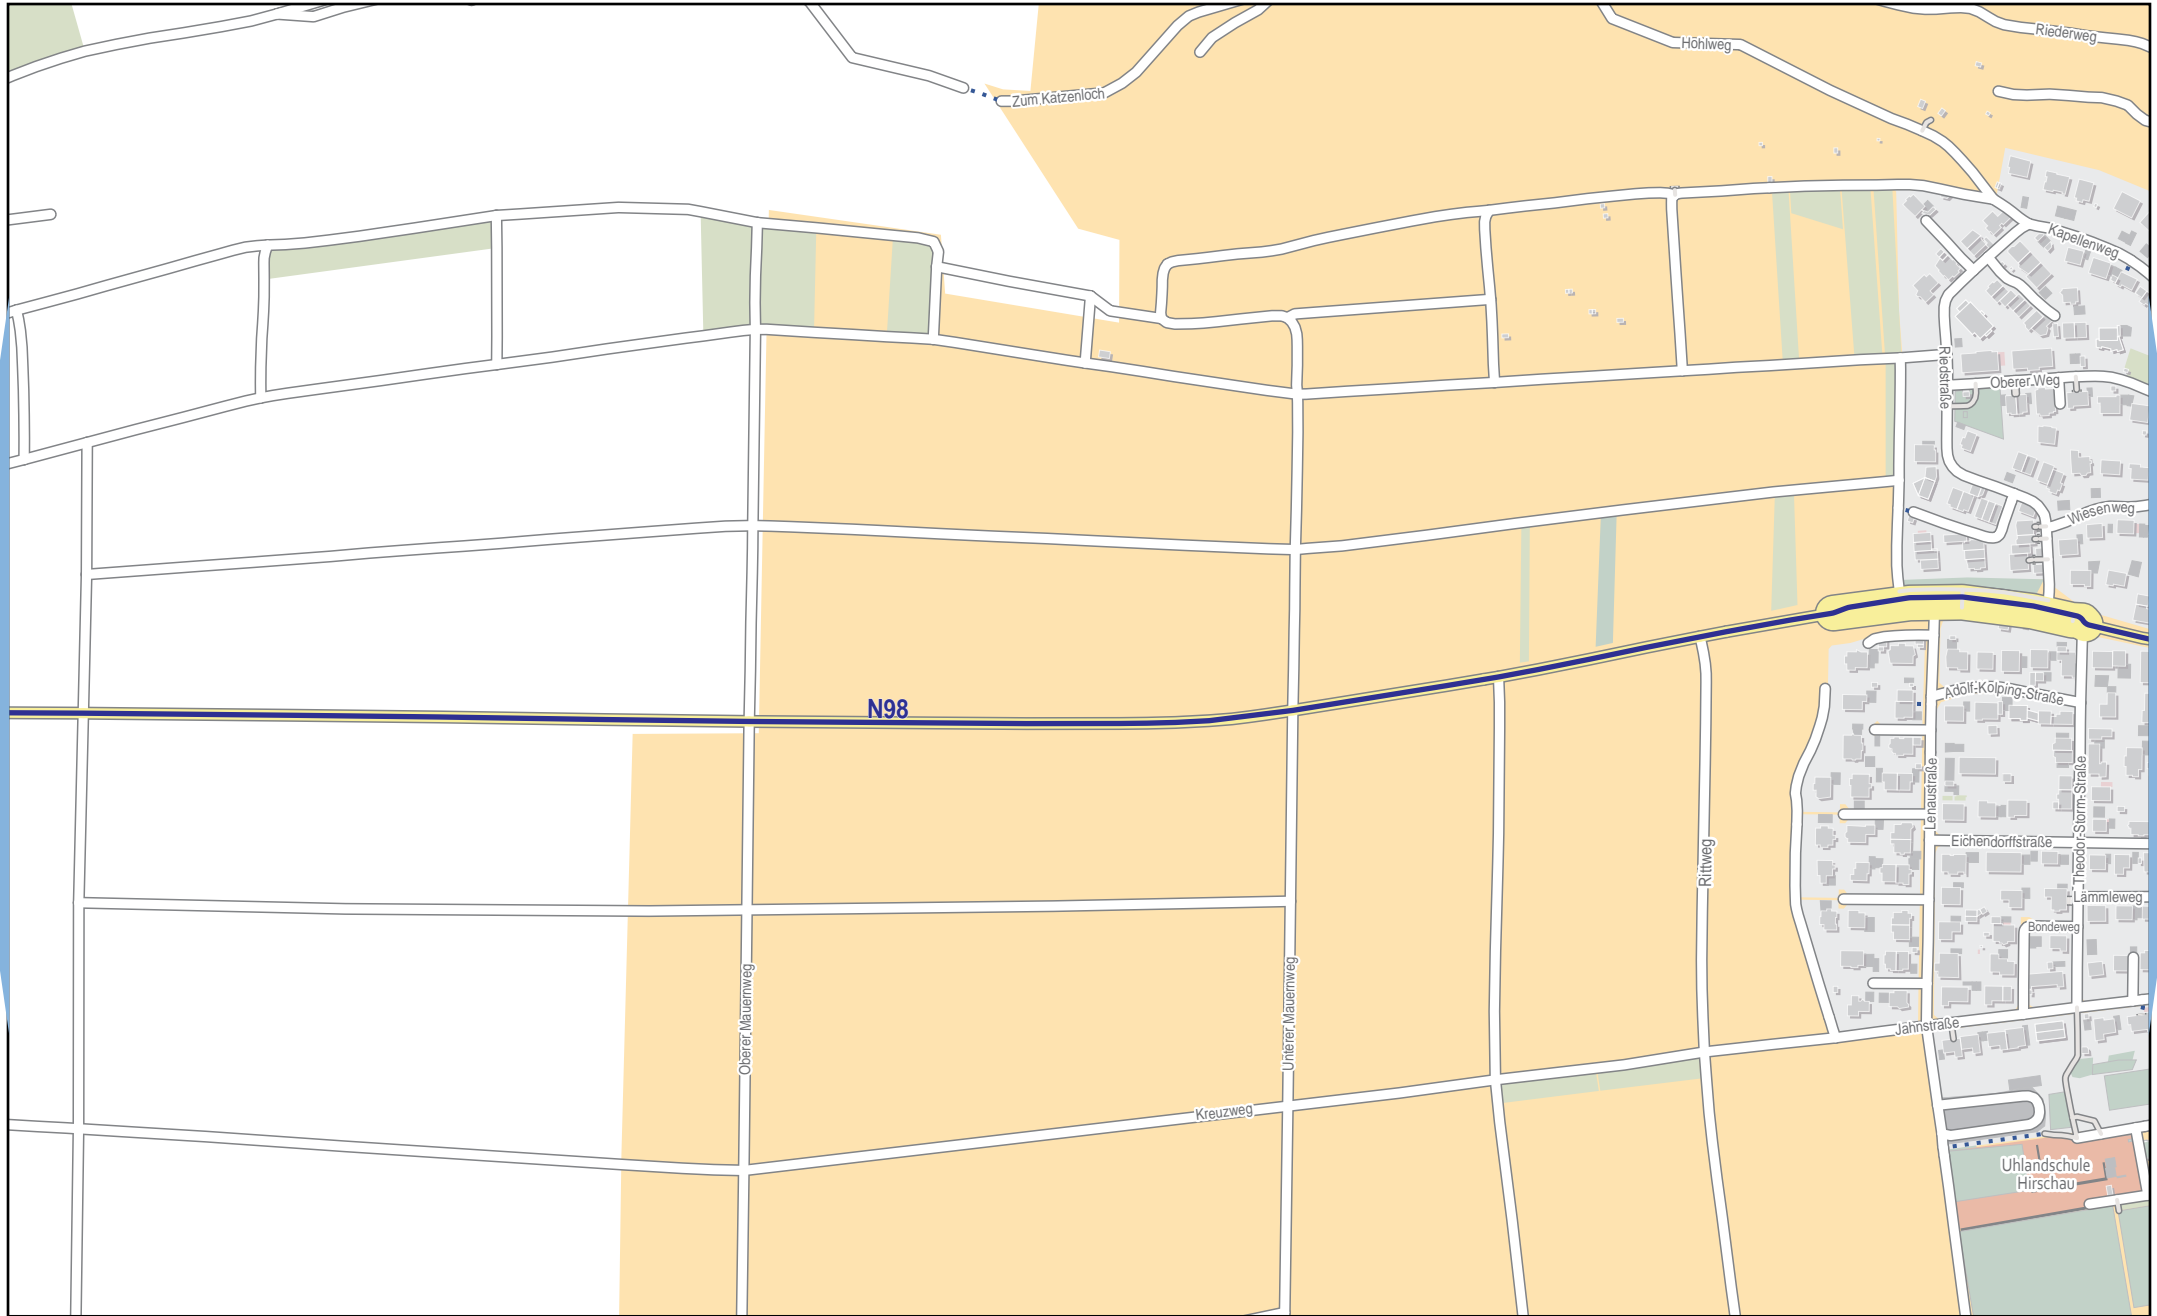

Linienverlaufsplan - SWT - Linie N98