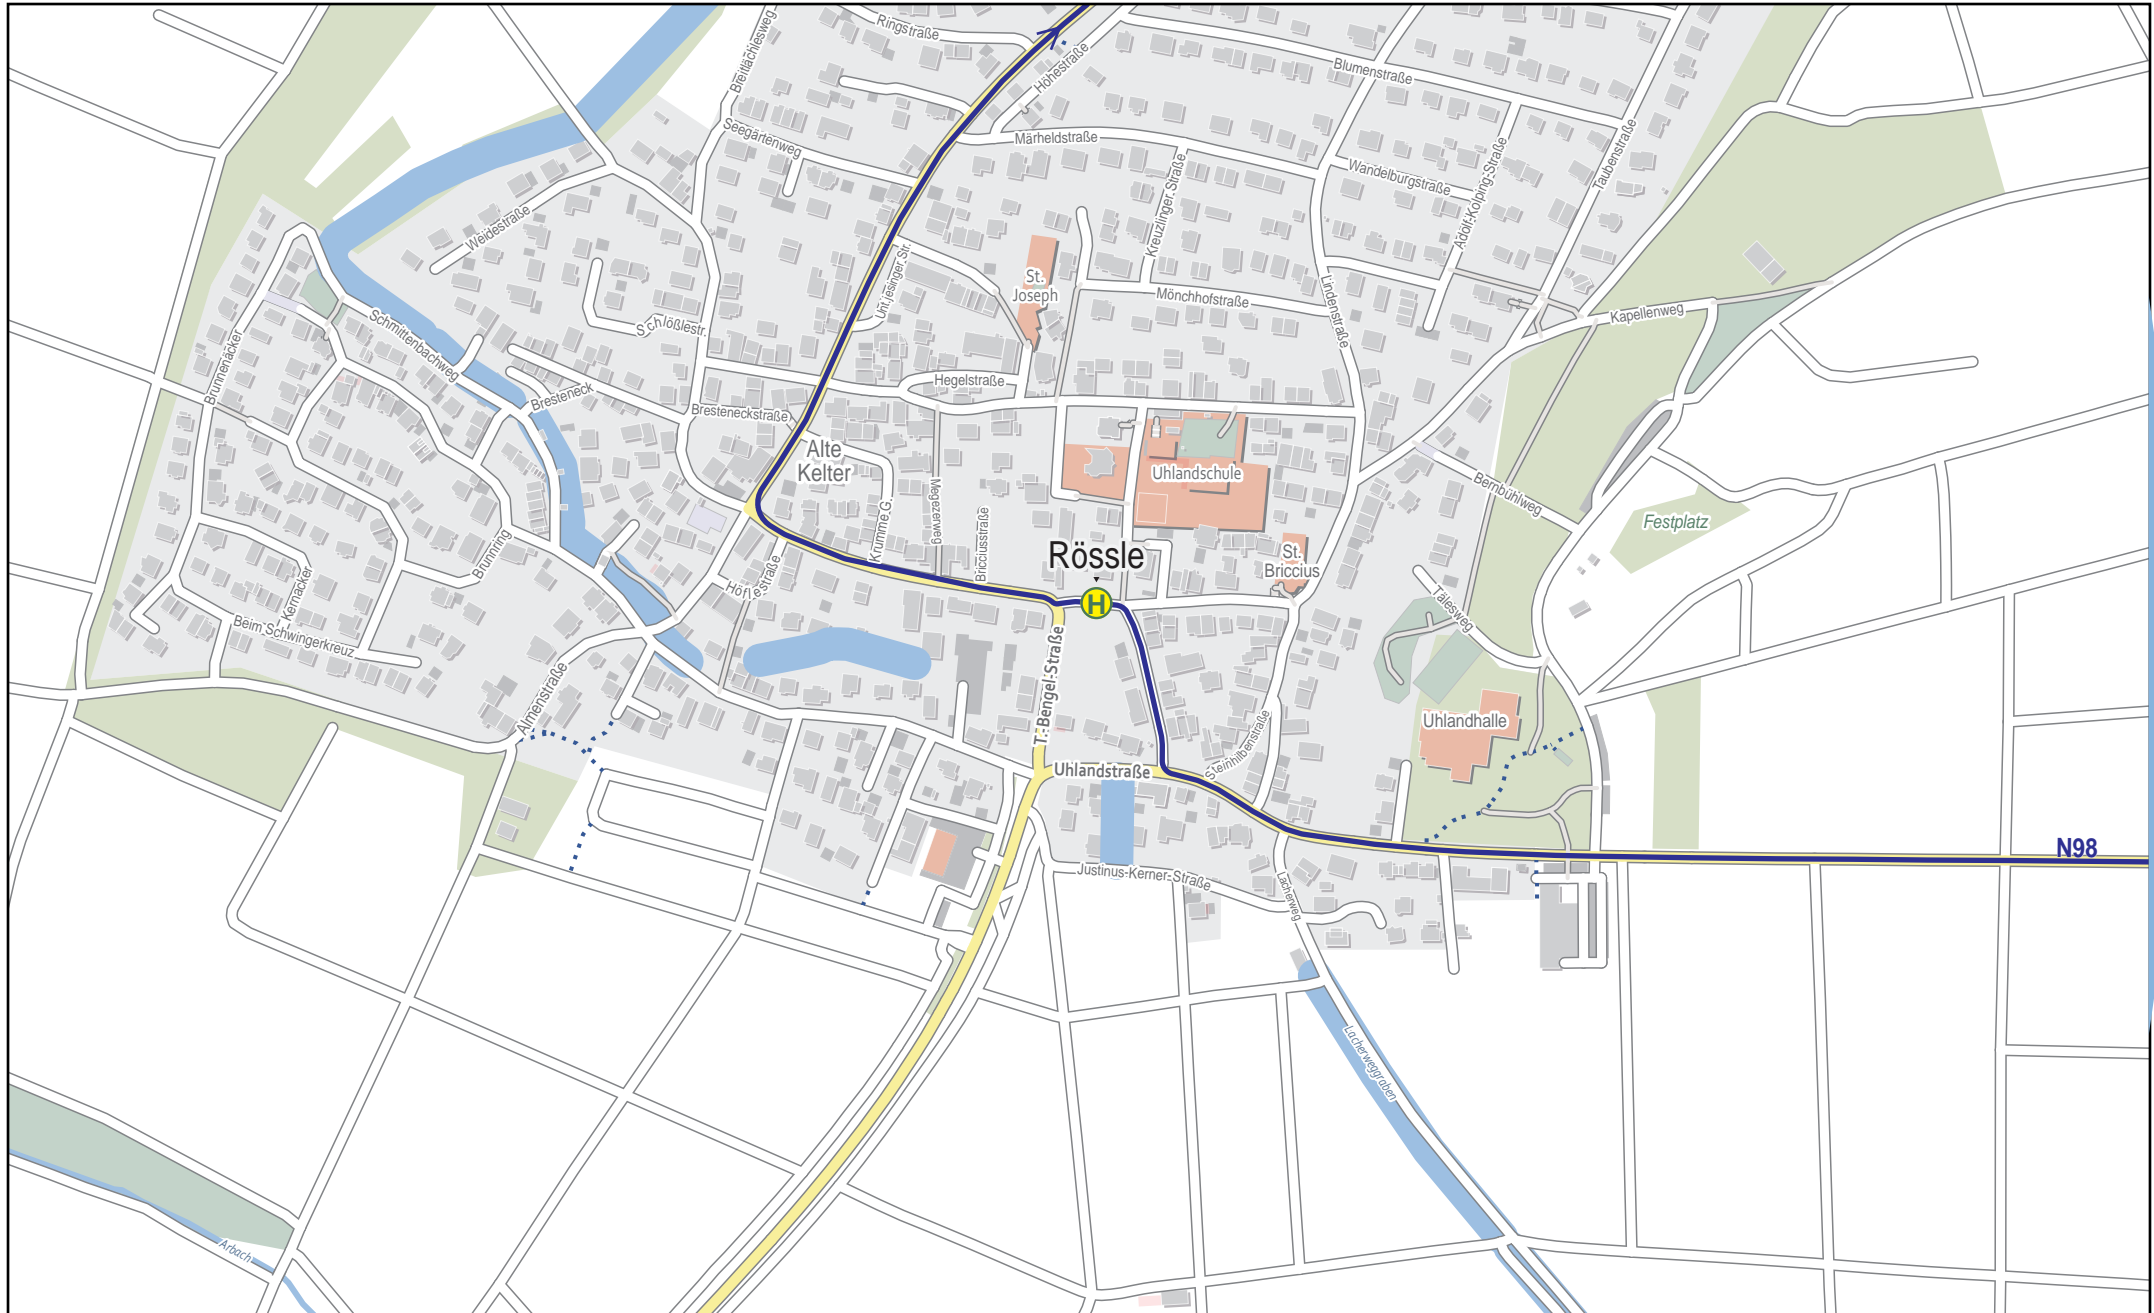

# Linienverlaufsplan - SWT - Linie N98

1 km 2 km 3 km 4 km

# Linienverlaufsplan - SWT - Linie N98

N98

# Linienverlaufsplan - SWT - Linie N98

125 m    250 m    375 m    500 m

# Linienverlaufsplan - SWT - Linie N98