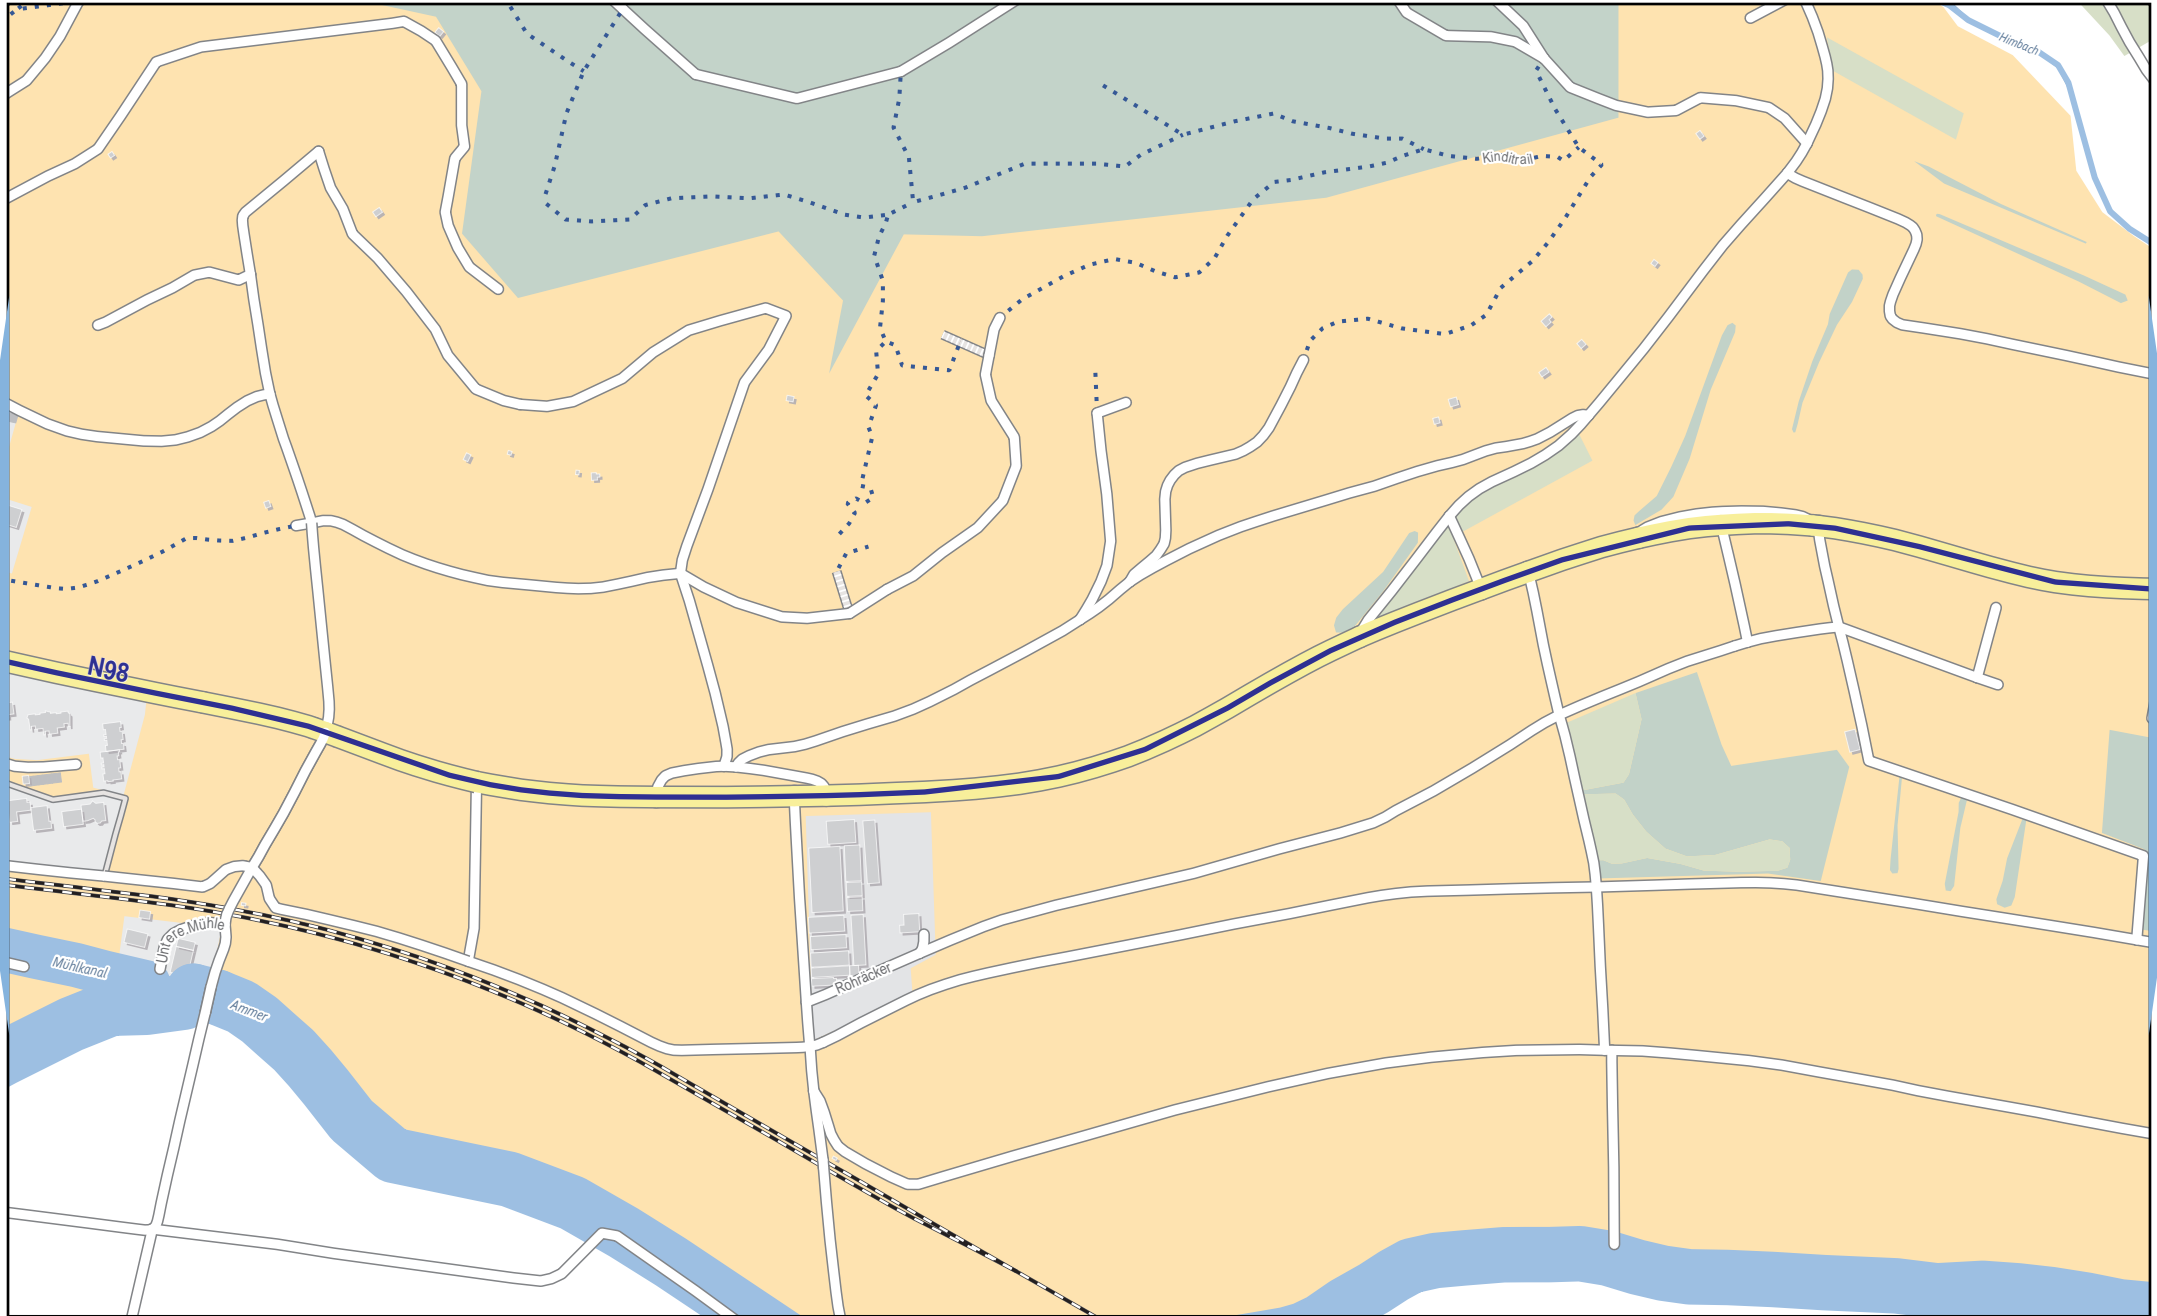

Linienverlaufsplan - SWT - Linie N98