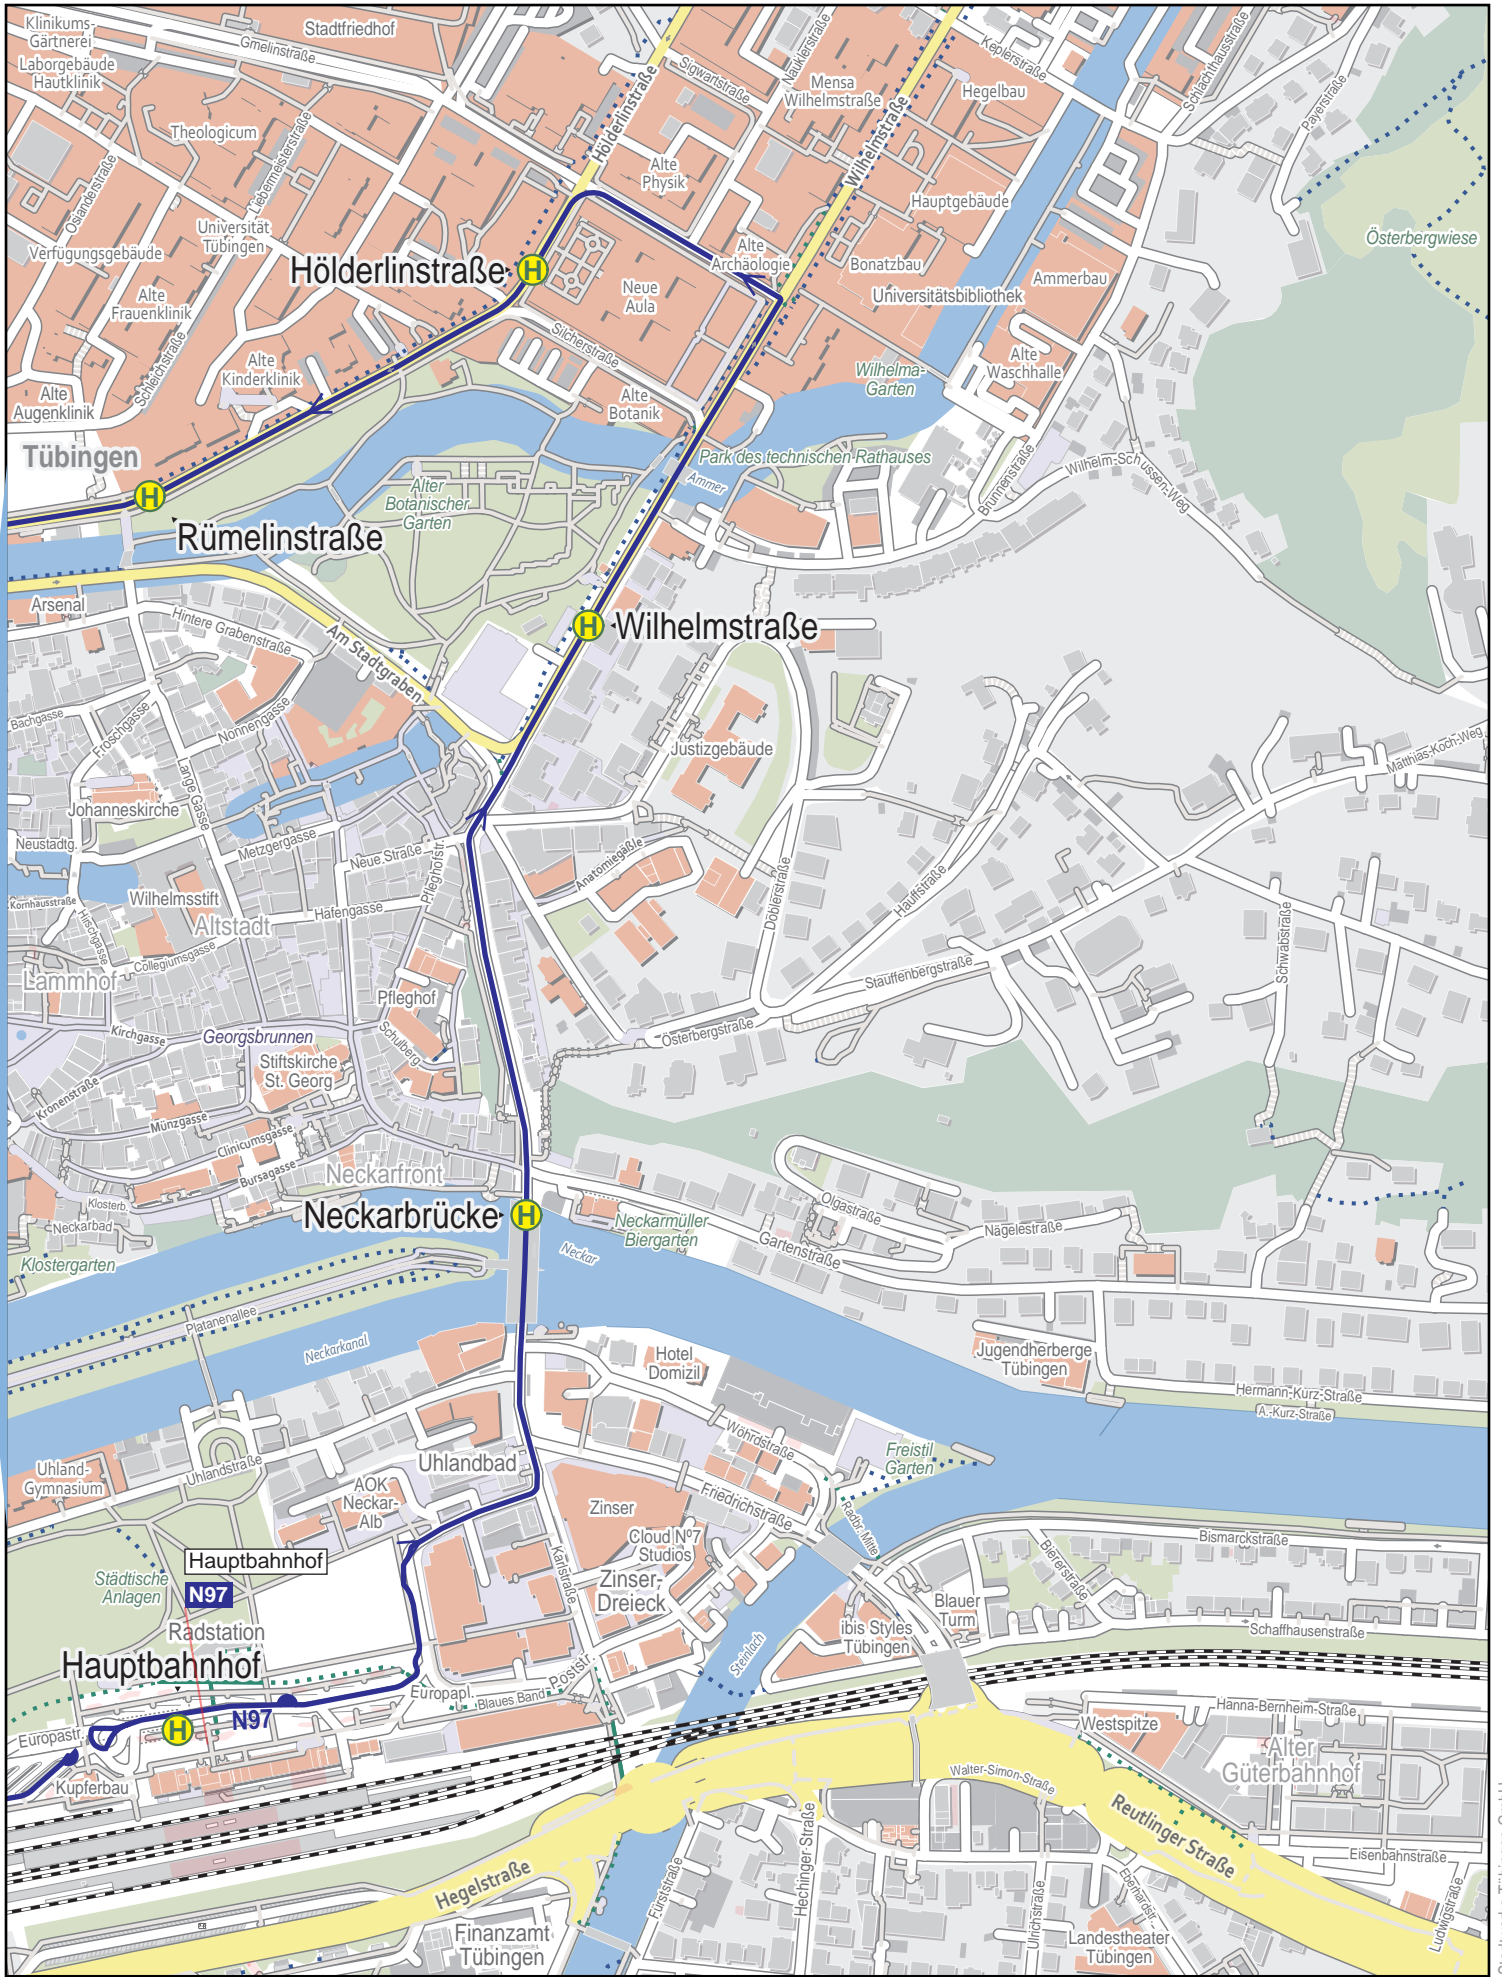

Linienverlaufsplan - SWT - Linie N97

125 m   250 m   375 m   500 m