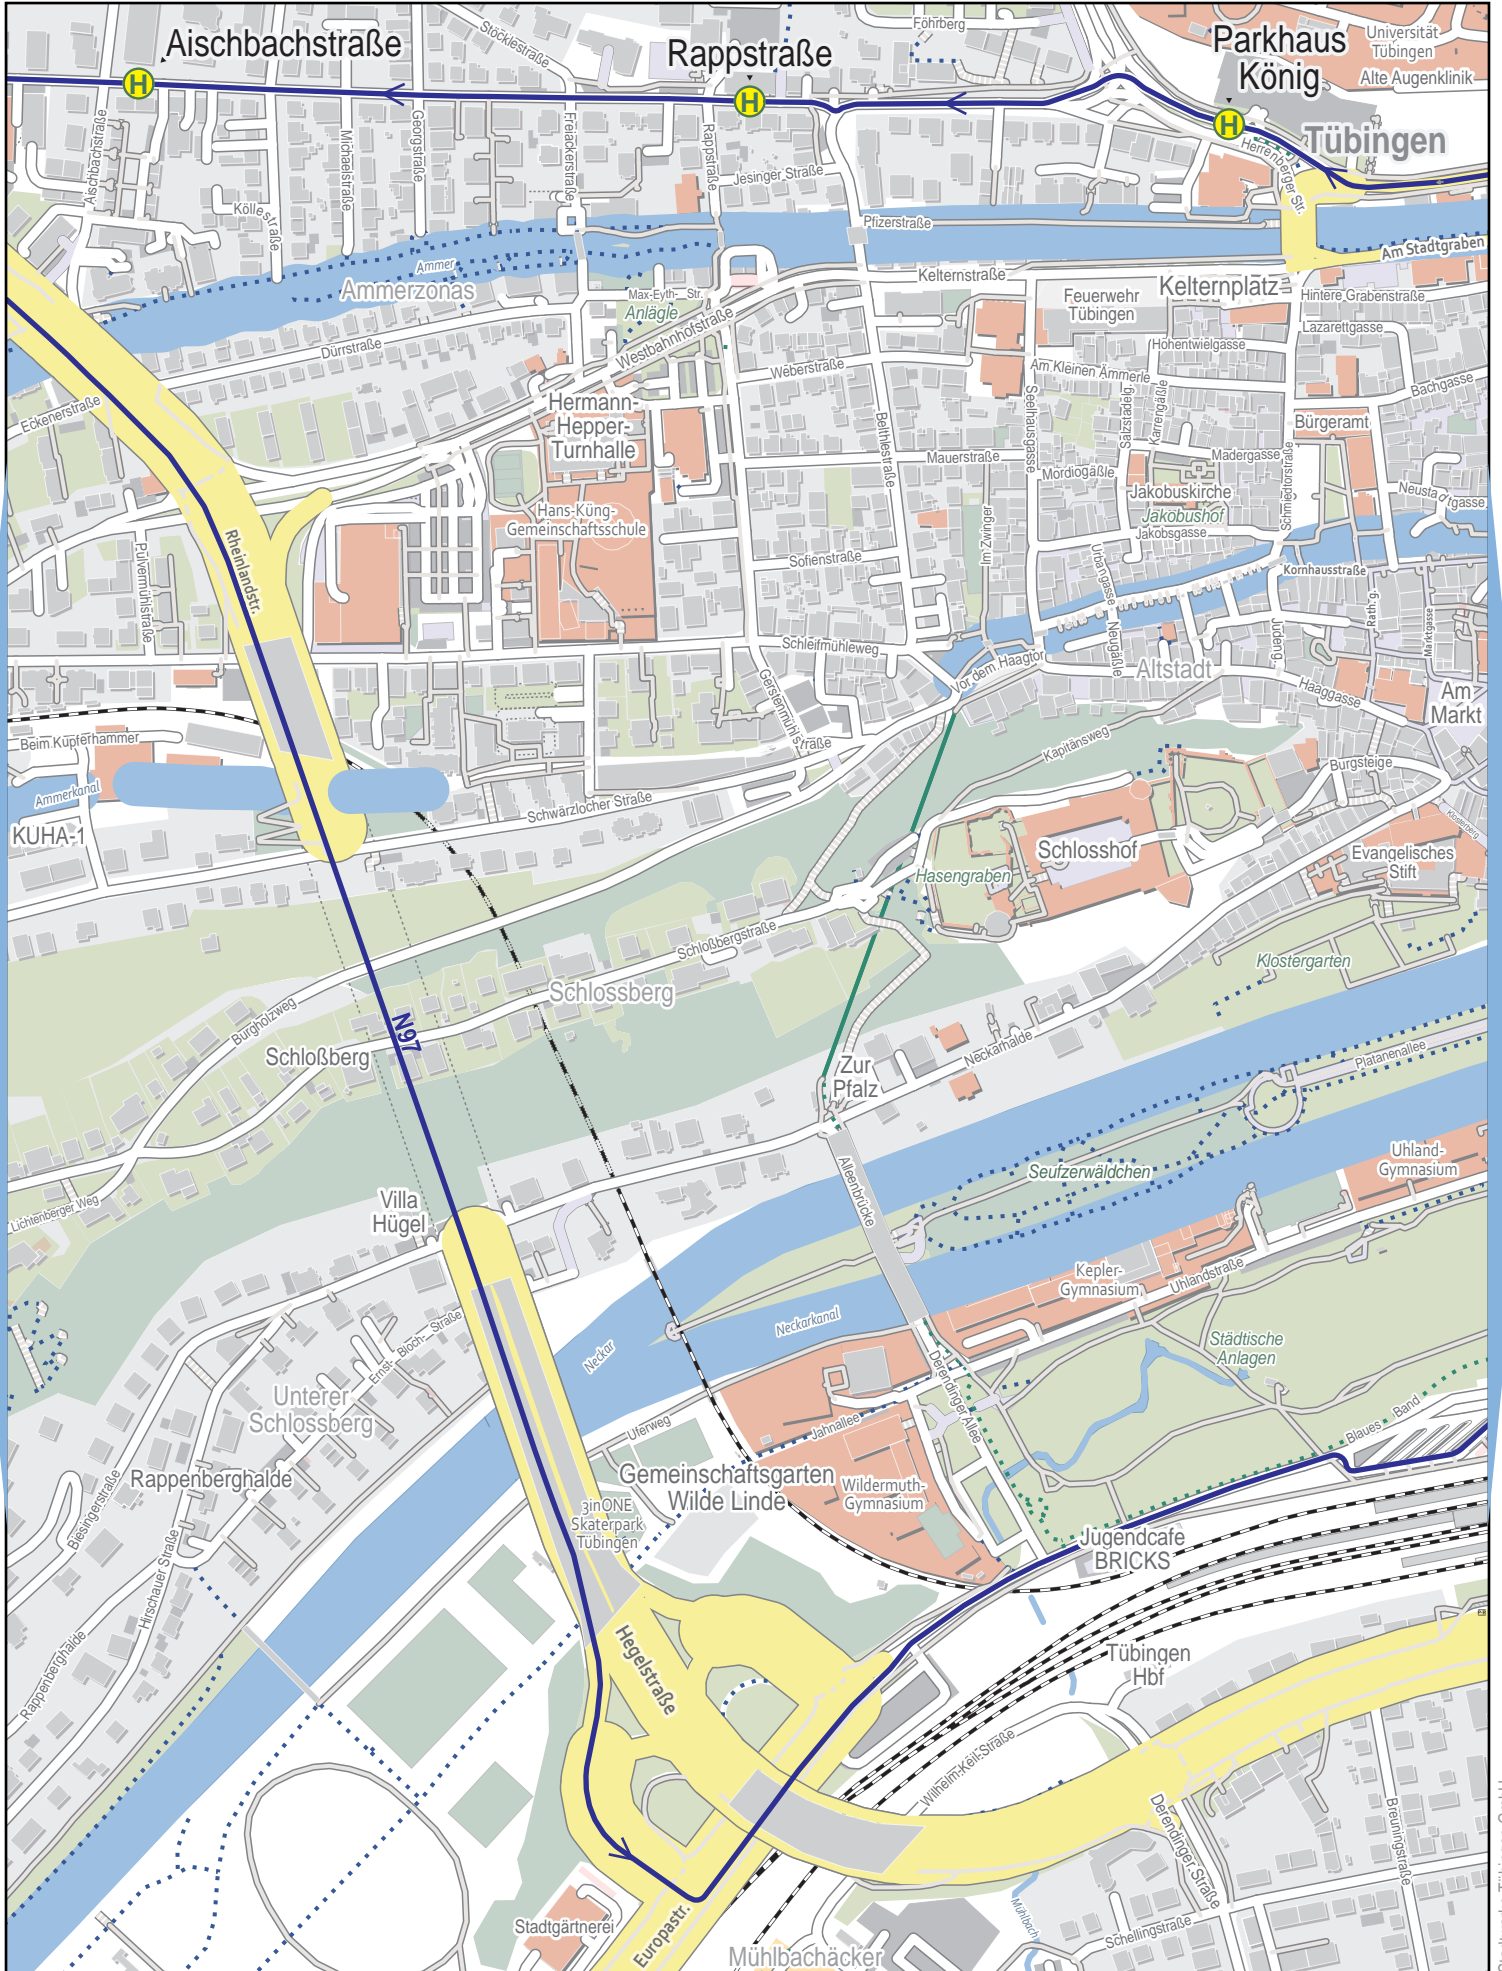

Linienverlaufsplan - SWT - Linie N97

125 m   250 m   375 m   500 m