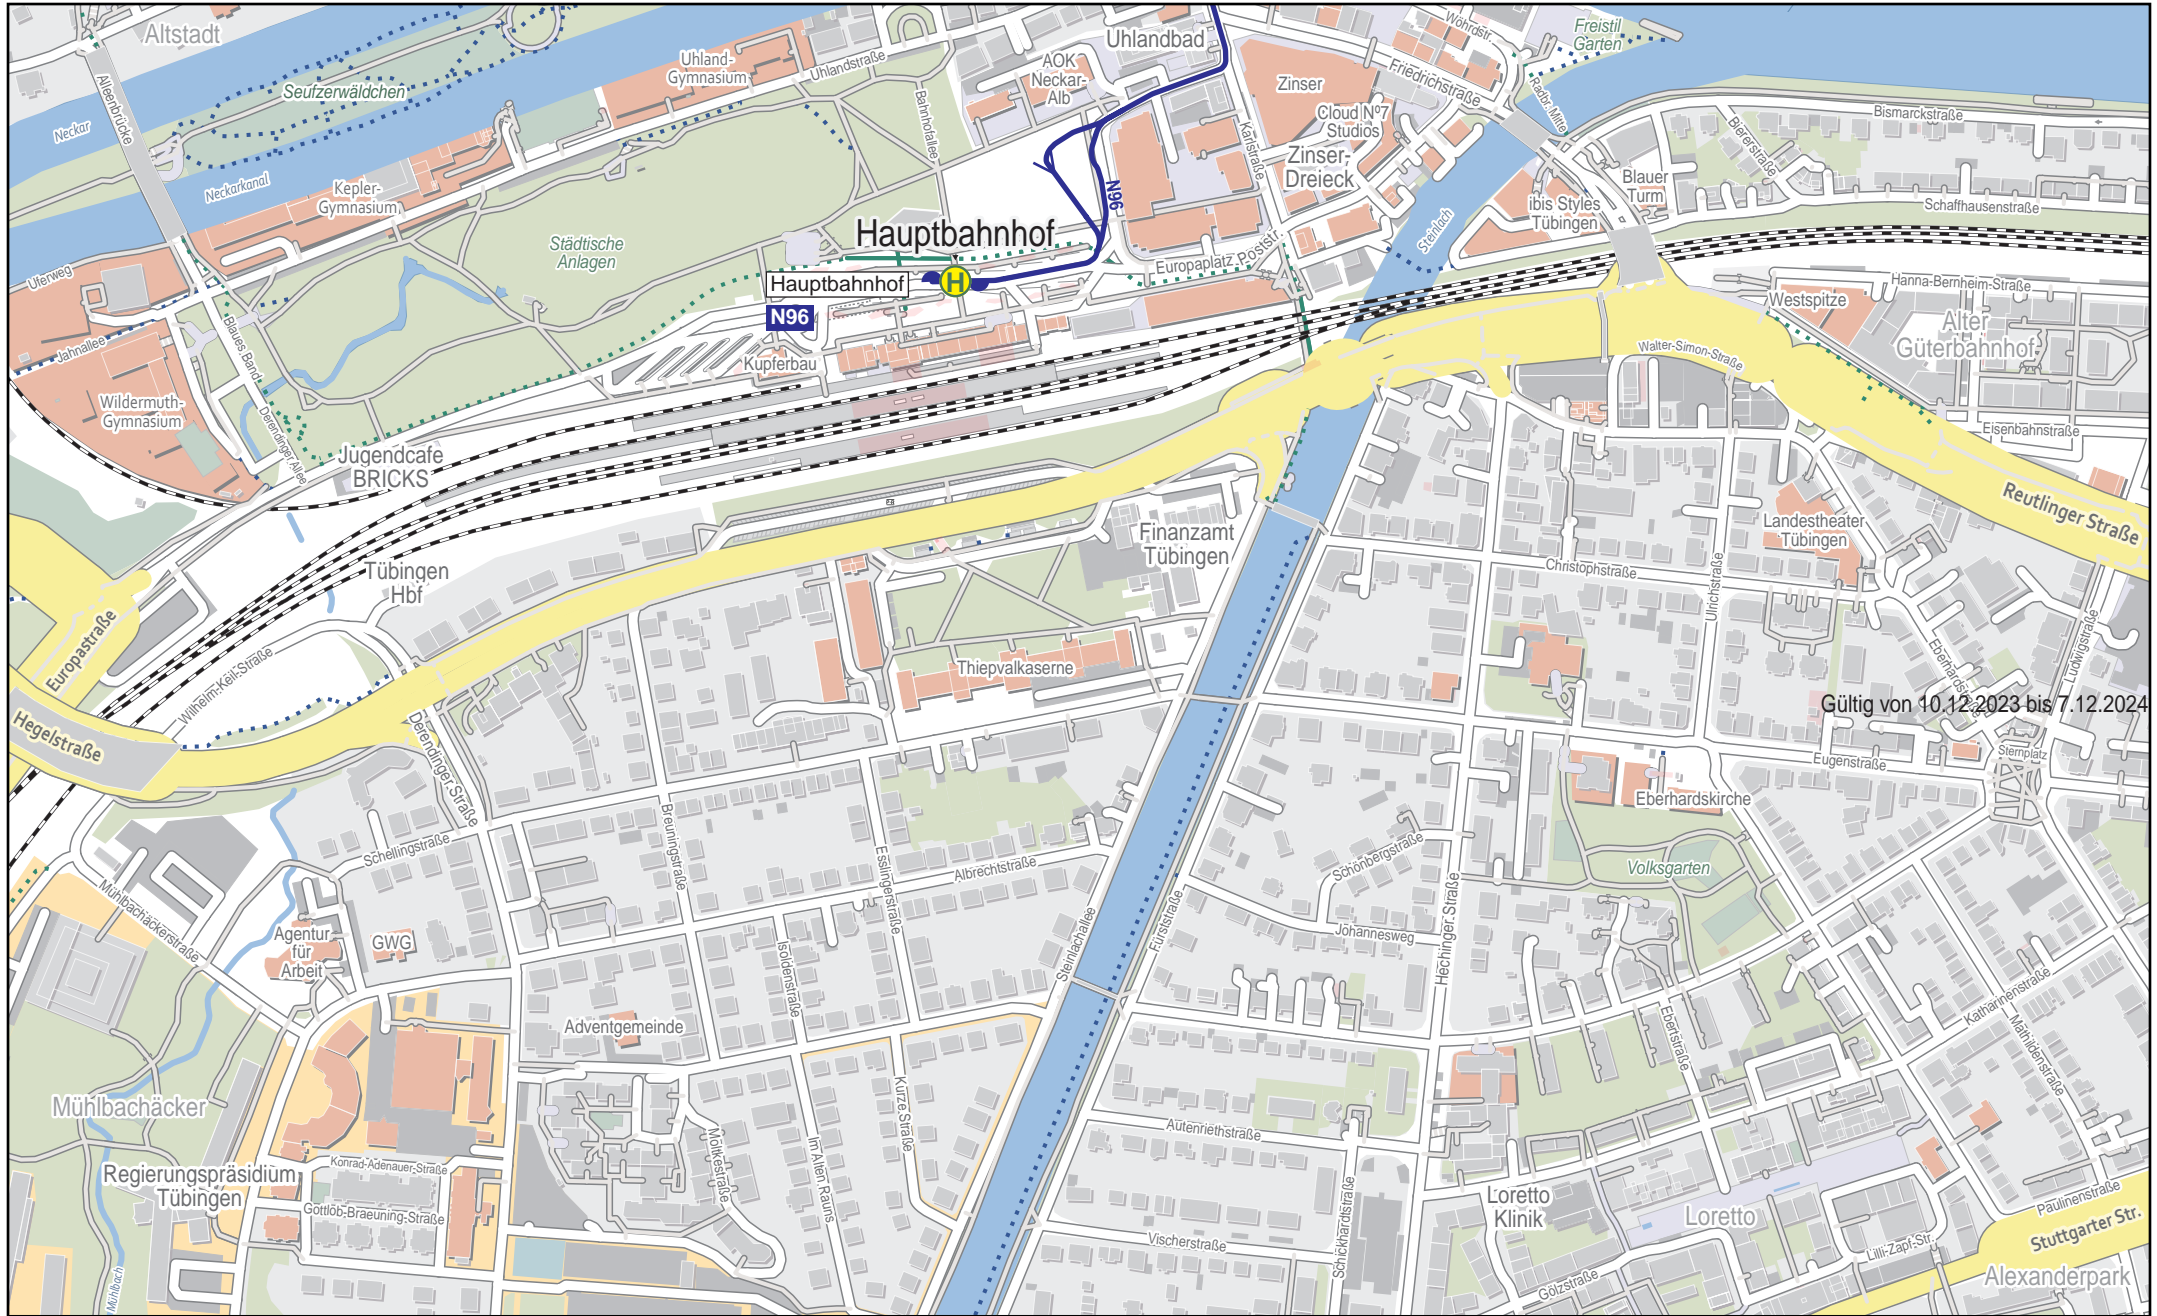

Linienverlaufsplan - SWT - Linie N96

500 m 1 km 1.5 km 2 km

© OpenStreetMap-Mitwirkende

Gültig von 10.12.2023 bis 7.12.2024

Linienverlaufsplan - SWT - Linie N96

Gültig von 10.12.2023 bis 7.12.2024

Linienverlaufsplan - SWT - Linie N96

Linienverlaufsplan - SWT - Linie N96

Linienverlaufsplan - SWT - Linie N96

Linienverlaufsplan - SWT - Linie N96