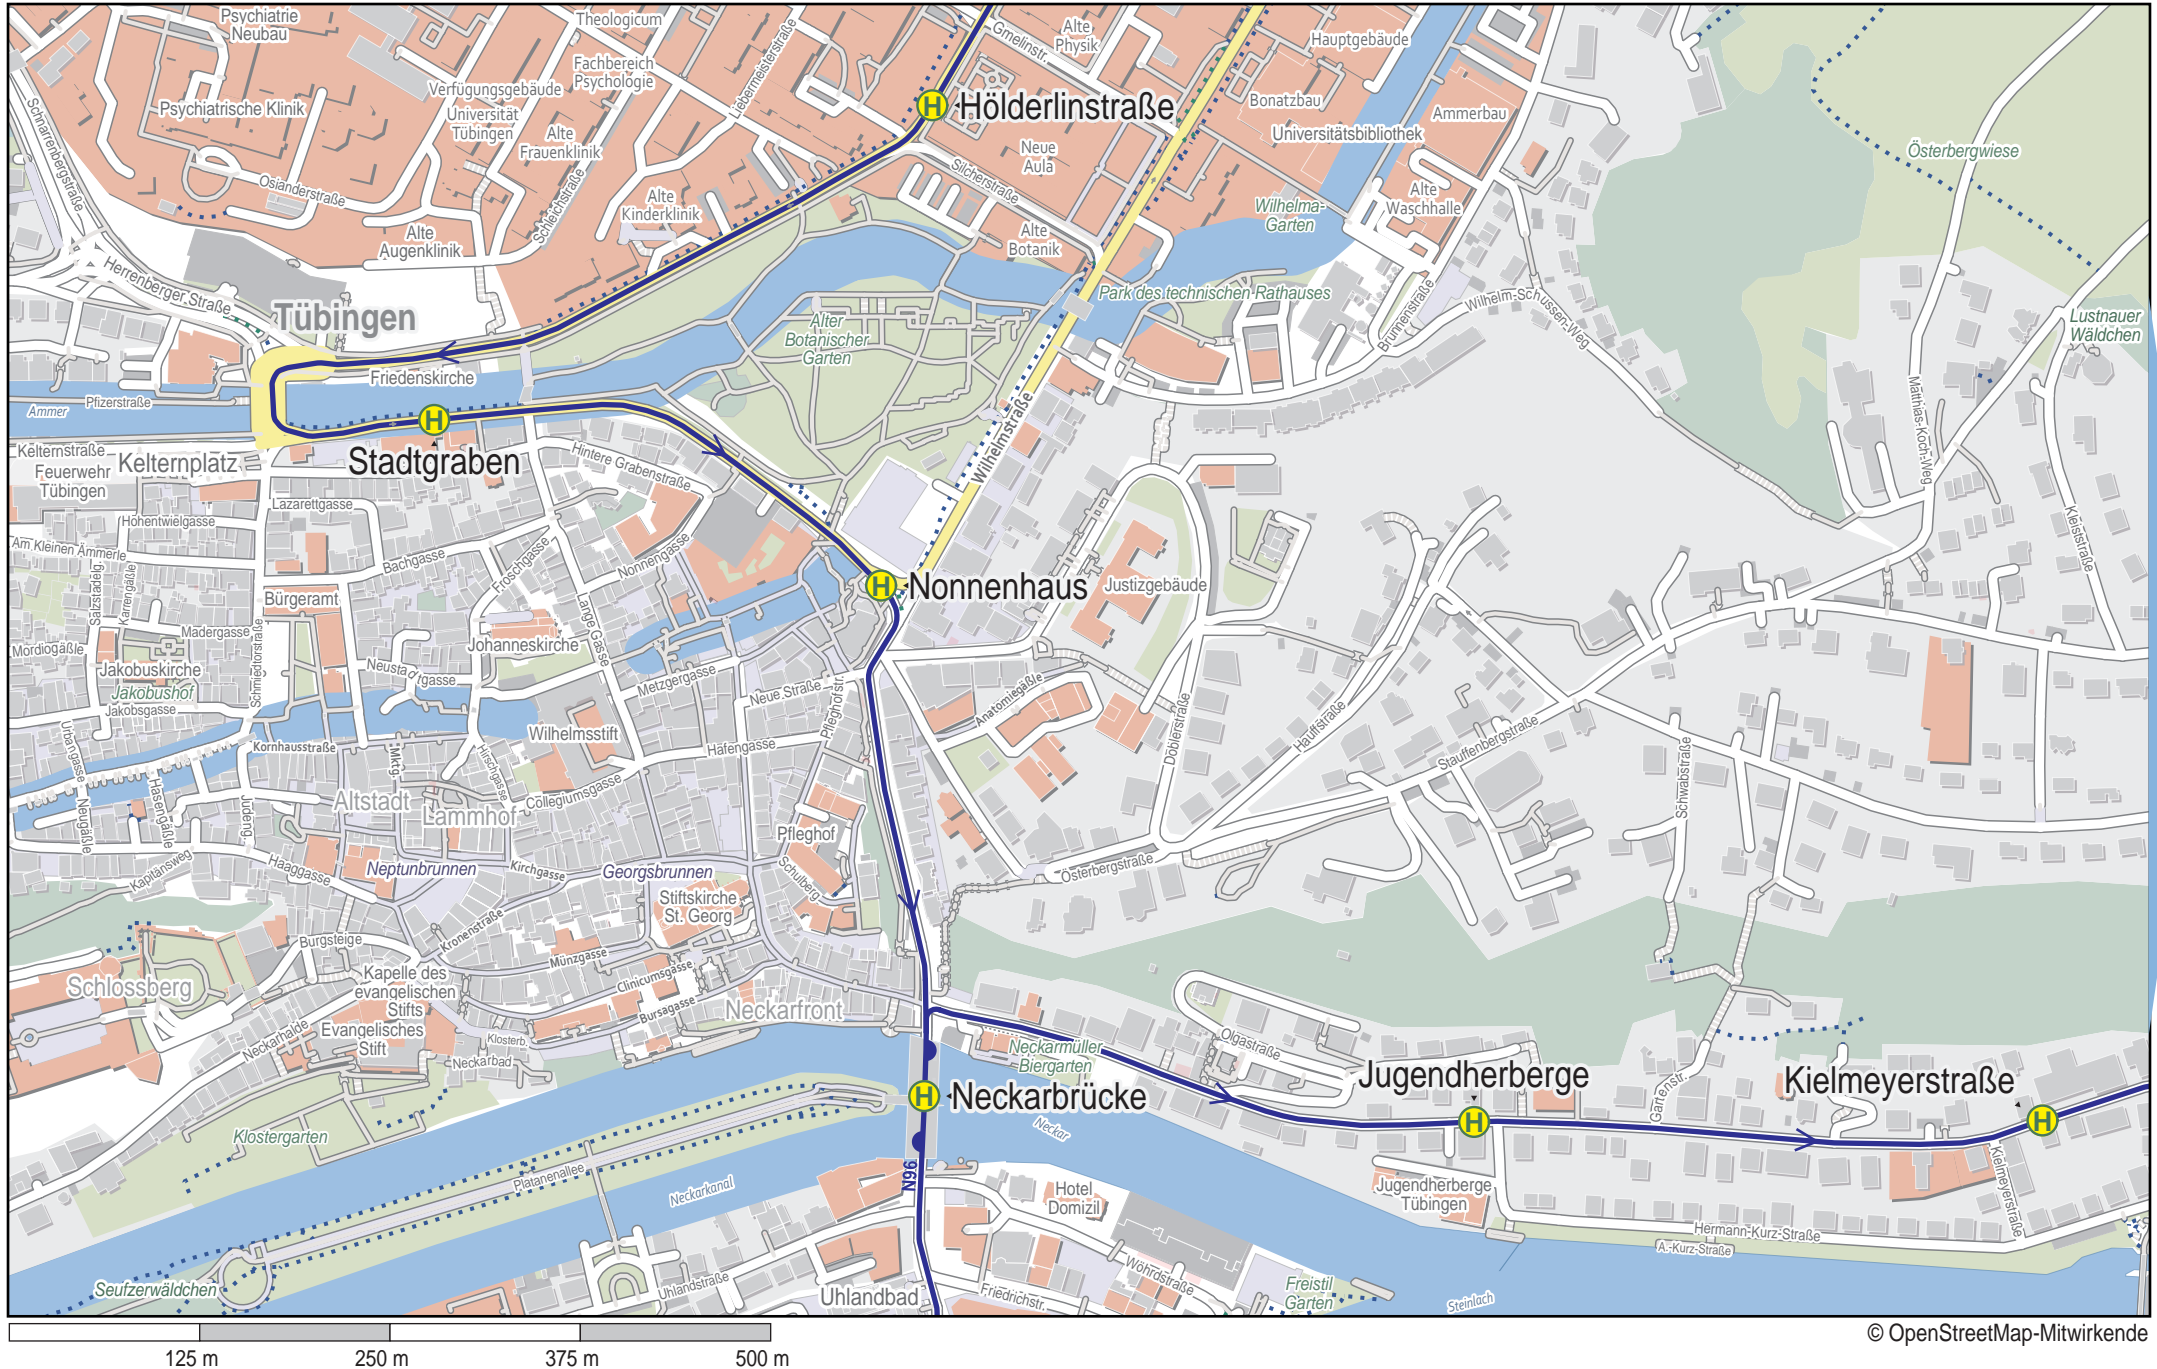

Linienverlaufsplan - SWT - Linie N96

500 m 1 km 1.5 km 2 km

© OpenStreetMap-Mitwirkende

Gültig von 10.12.2023 bis 7.12.2024

Linienverlaufsplan - SWT - Linie N96

Gültig von 10.12.2023 bis 7.12.2024

Linienverlaufsplan - SWT - Linie N96

Linienverlaufsplan - SWT - Linie N96

Linienverlaufsplan - SWT - Linie N96

Linienverlaufsplan - SWT - Linie N96