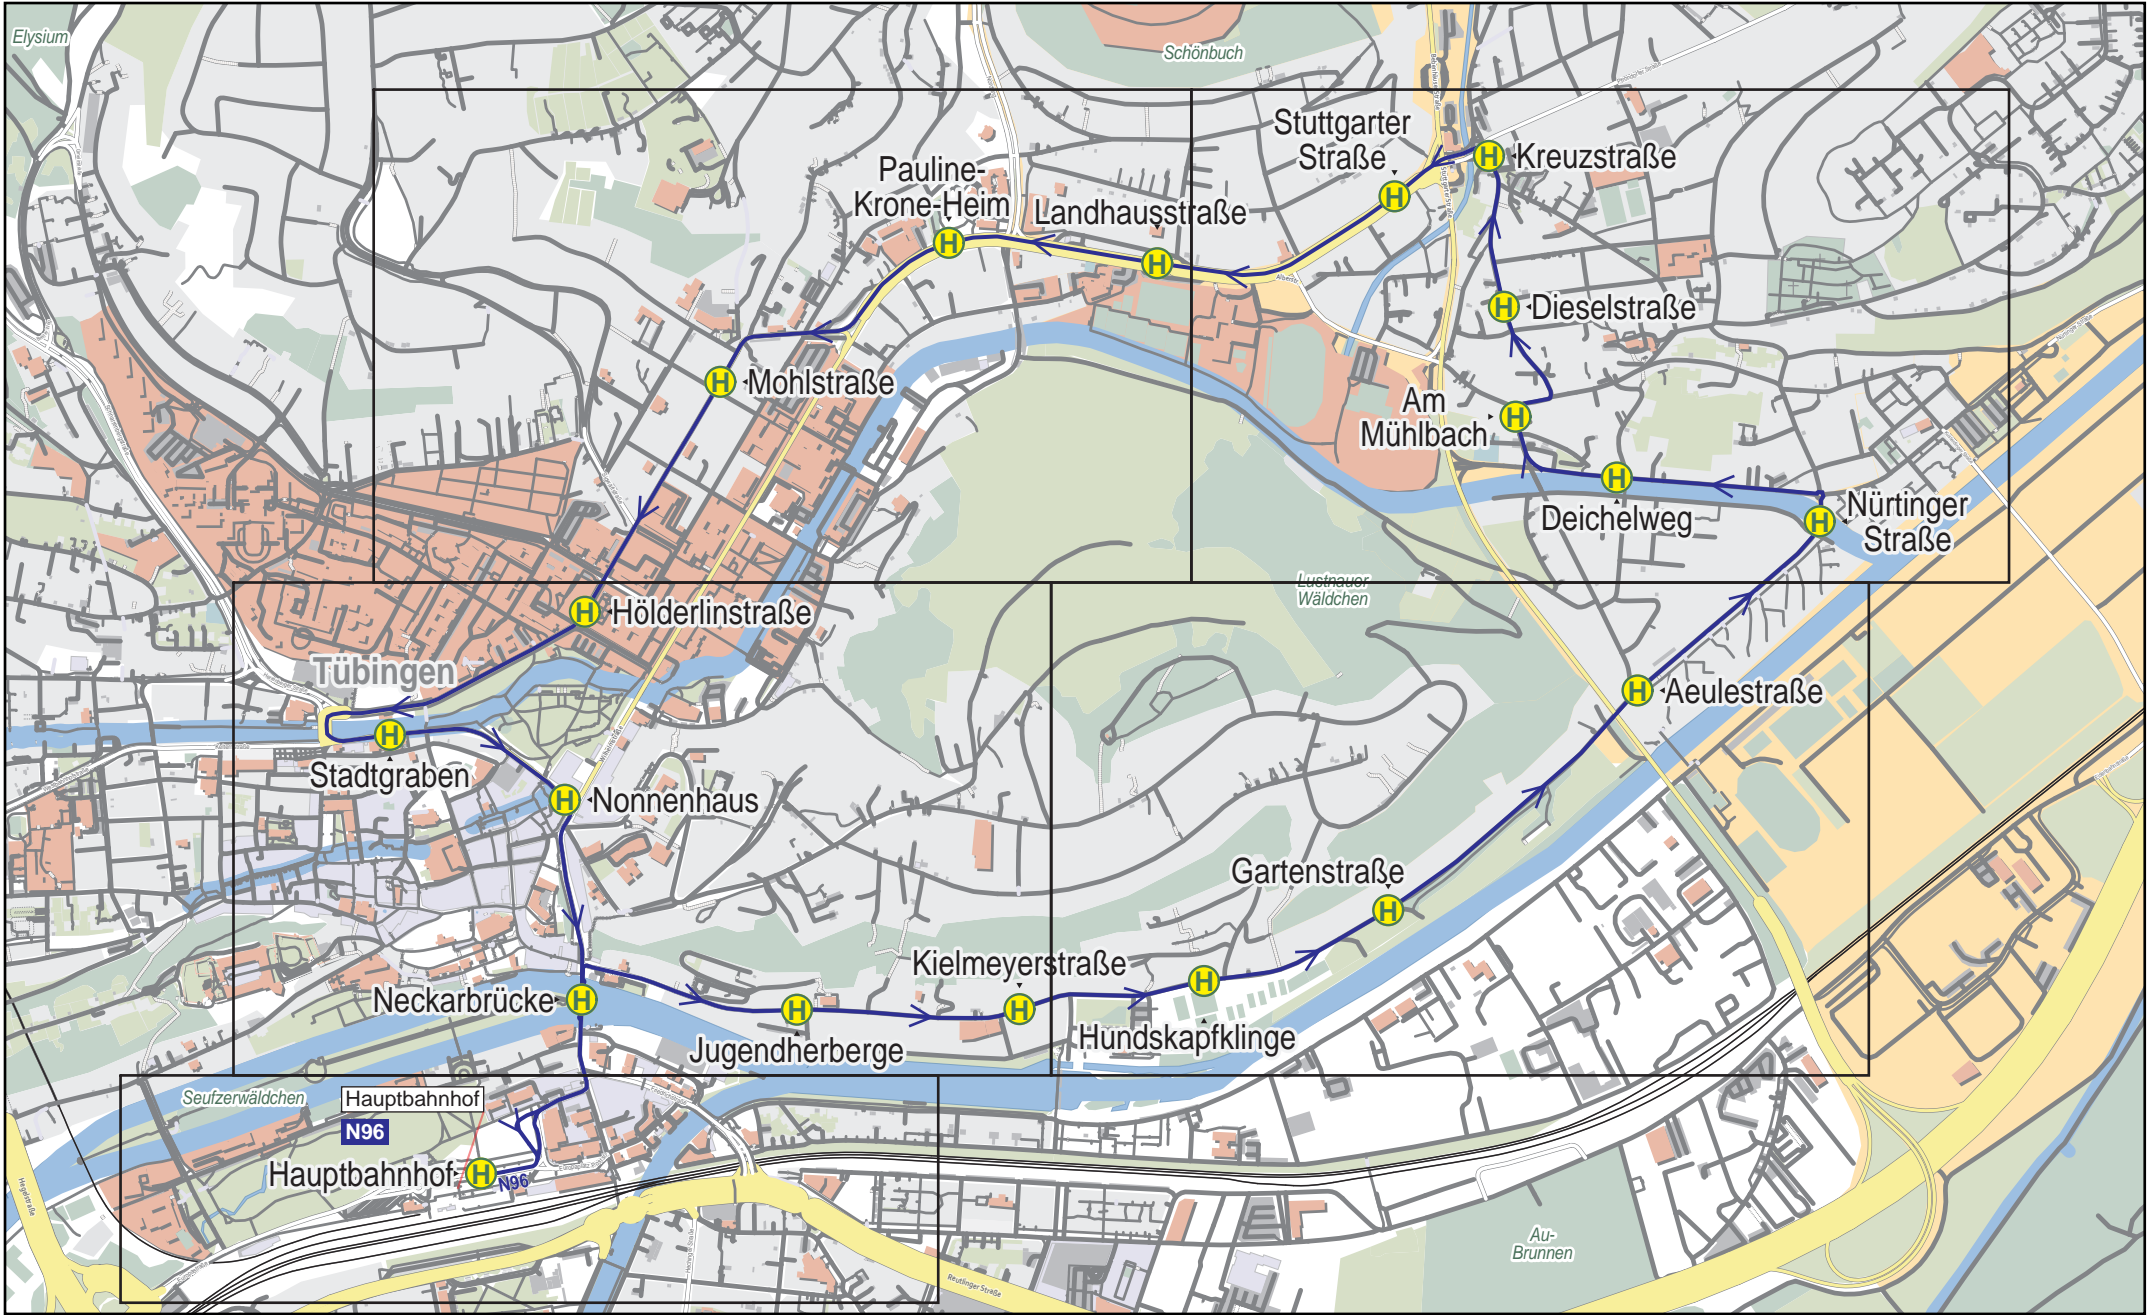

Linienverlaufsplan - SWT - Linie N96

500 m 1 km 1.5 km 2 km

© OpenStreetMap-Mitwirkende

Gültig von 10.12.2023 bis 7.12.2024

Linienverlaufsplan - SWT - Linie N96

Gültig von 10.12.2023 bis 7.12.2024

Linienverlaufsplan - SWT - Linie N96

Linienverlaufsplan - SWT - Linie N96

Linienverlaufsplan - SWT - Linie N96

Linienverlaufsplan - SWT - Linie N96