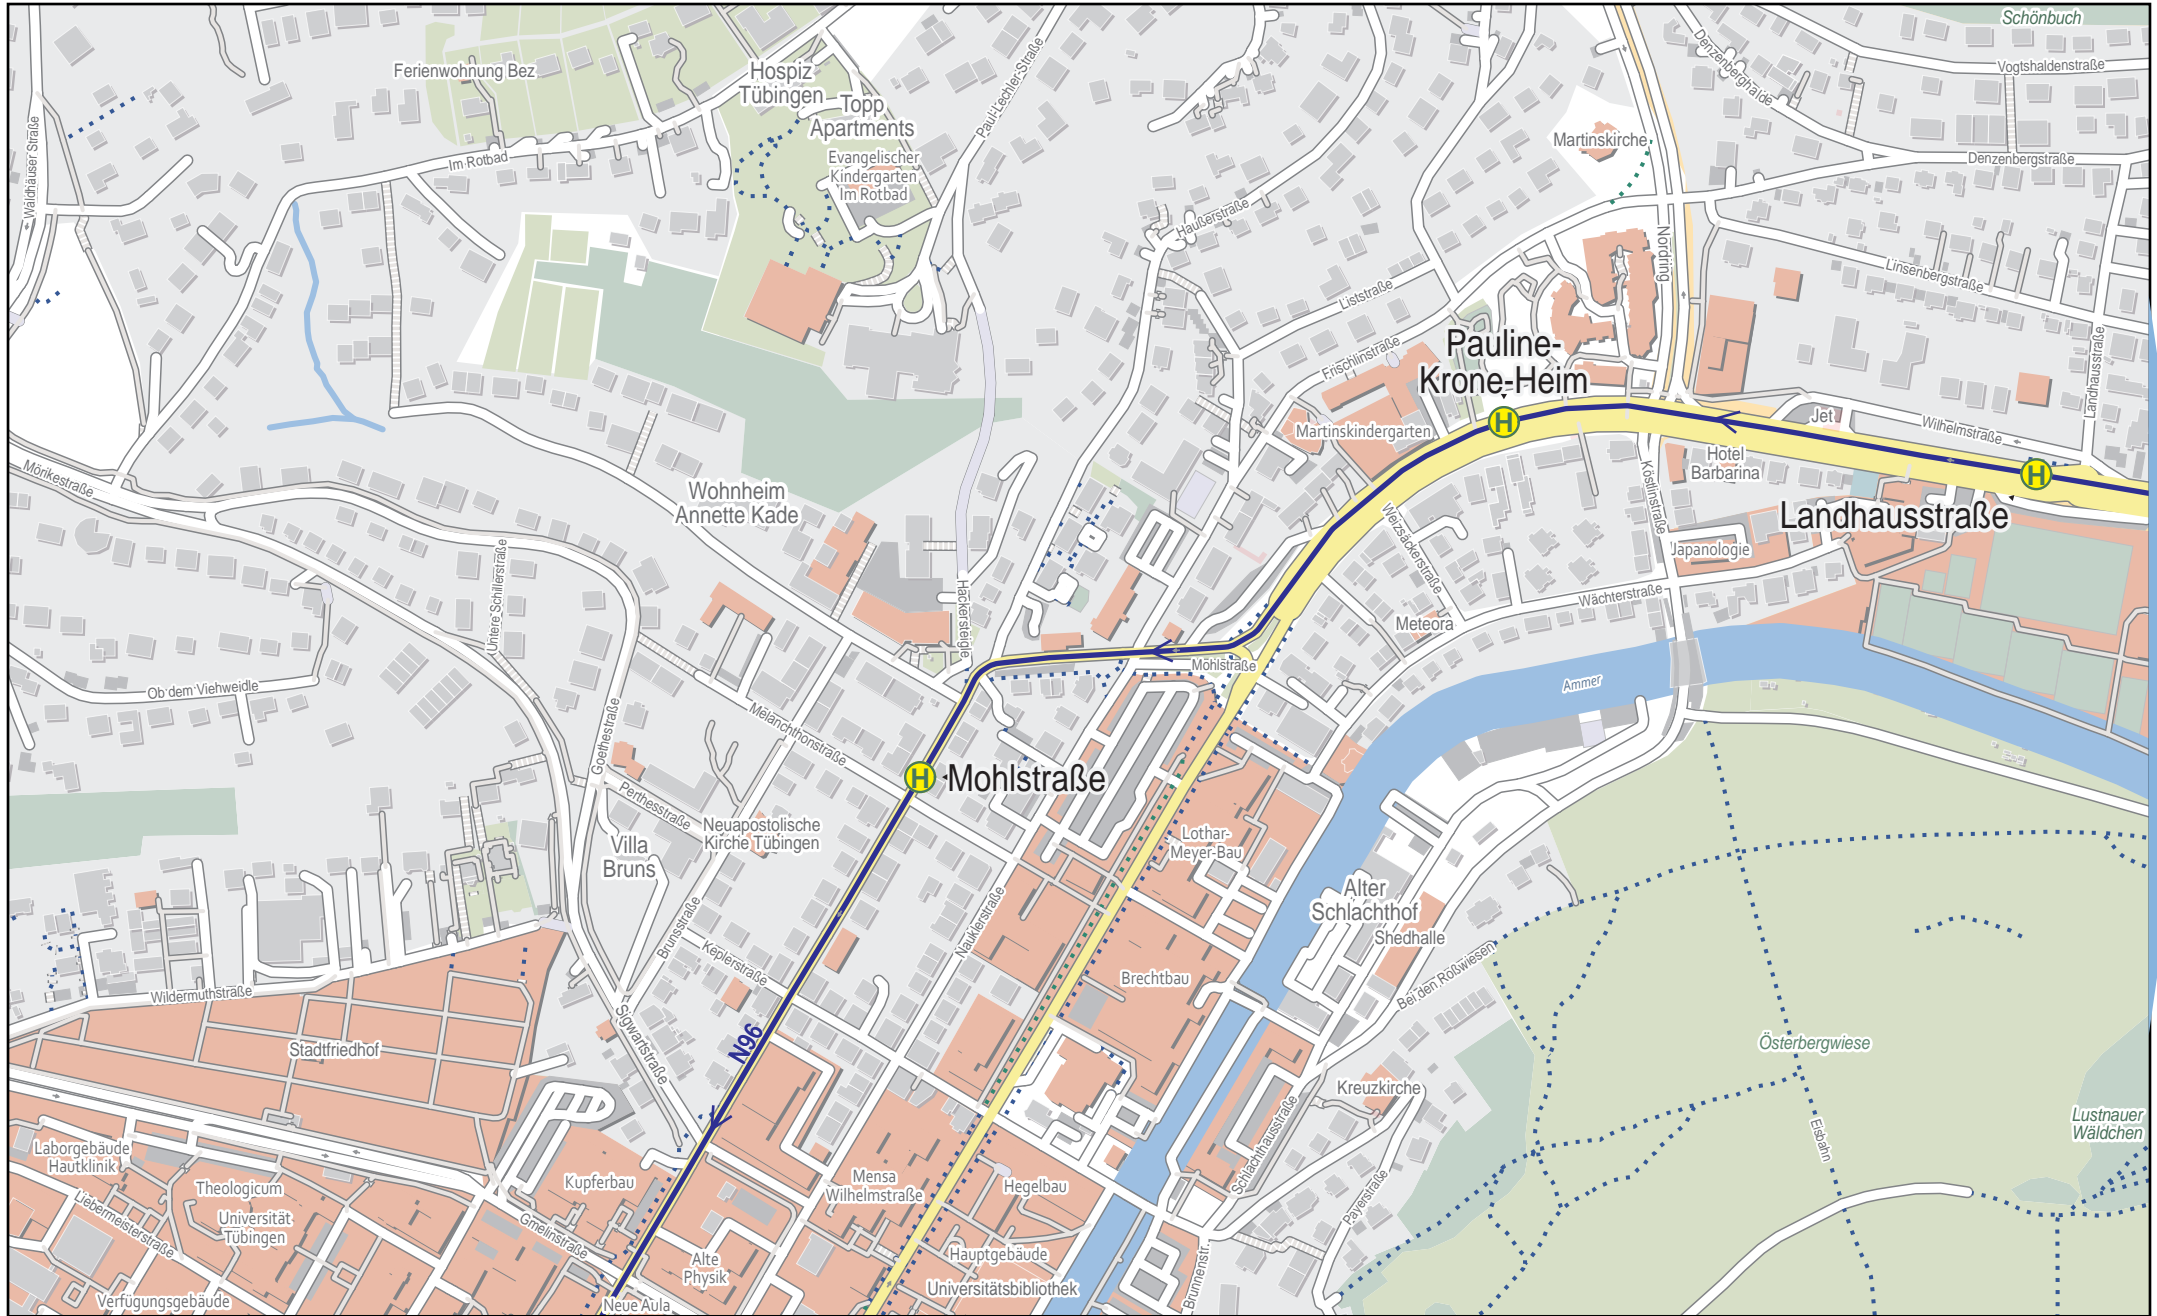

Linienverlaufsplan - SWT - Linie N96

500 m 1 km 1.5 km 2 km

© OpenStreetMap-Mitwirkende

Gültig von 10.12.2023 bis 7.12.2024

Linienverlaufsplan - SWT - Linie N96

Gültig von 10.12.2023 bis 7.12.2024

Linienverlaufsplan - SWT - Linie N96

Linienverlaufsplan - SWT - Linie N96

Linienverlaufsplan - SWT - Linie N96

Linienverlaufsplan - SWT - Linie N96