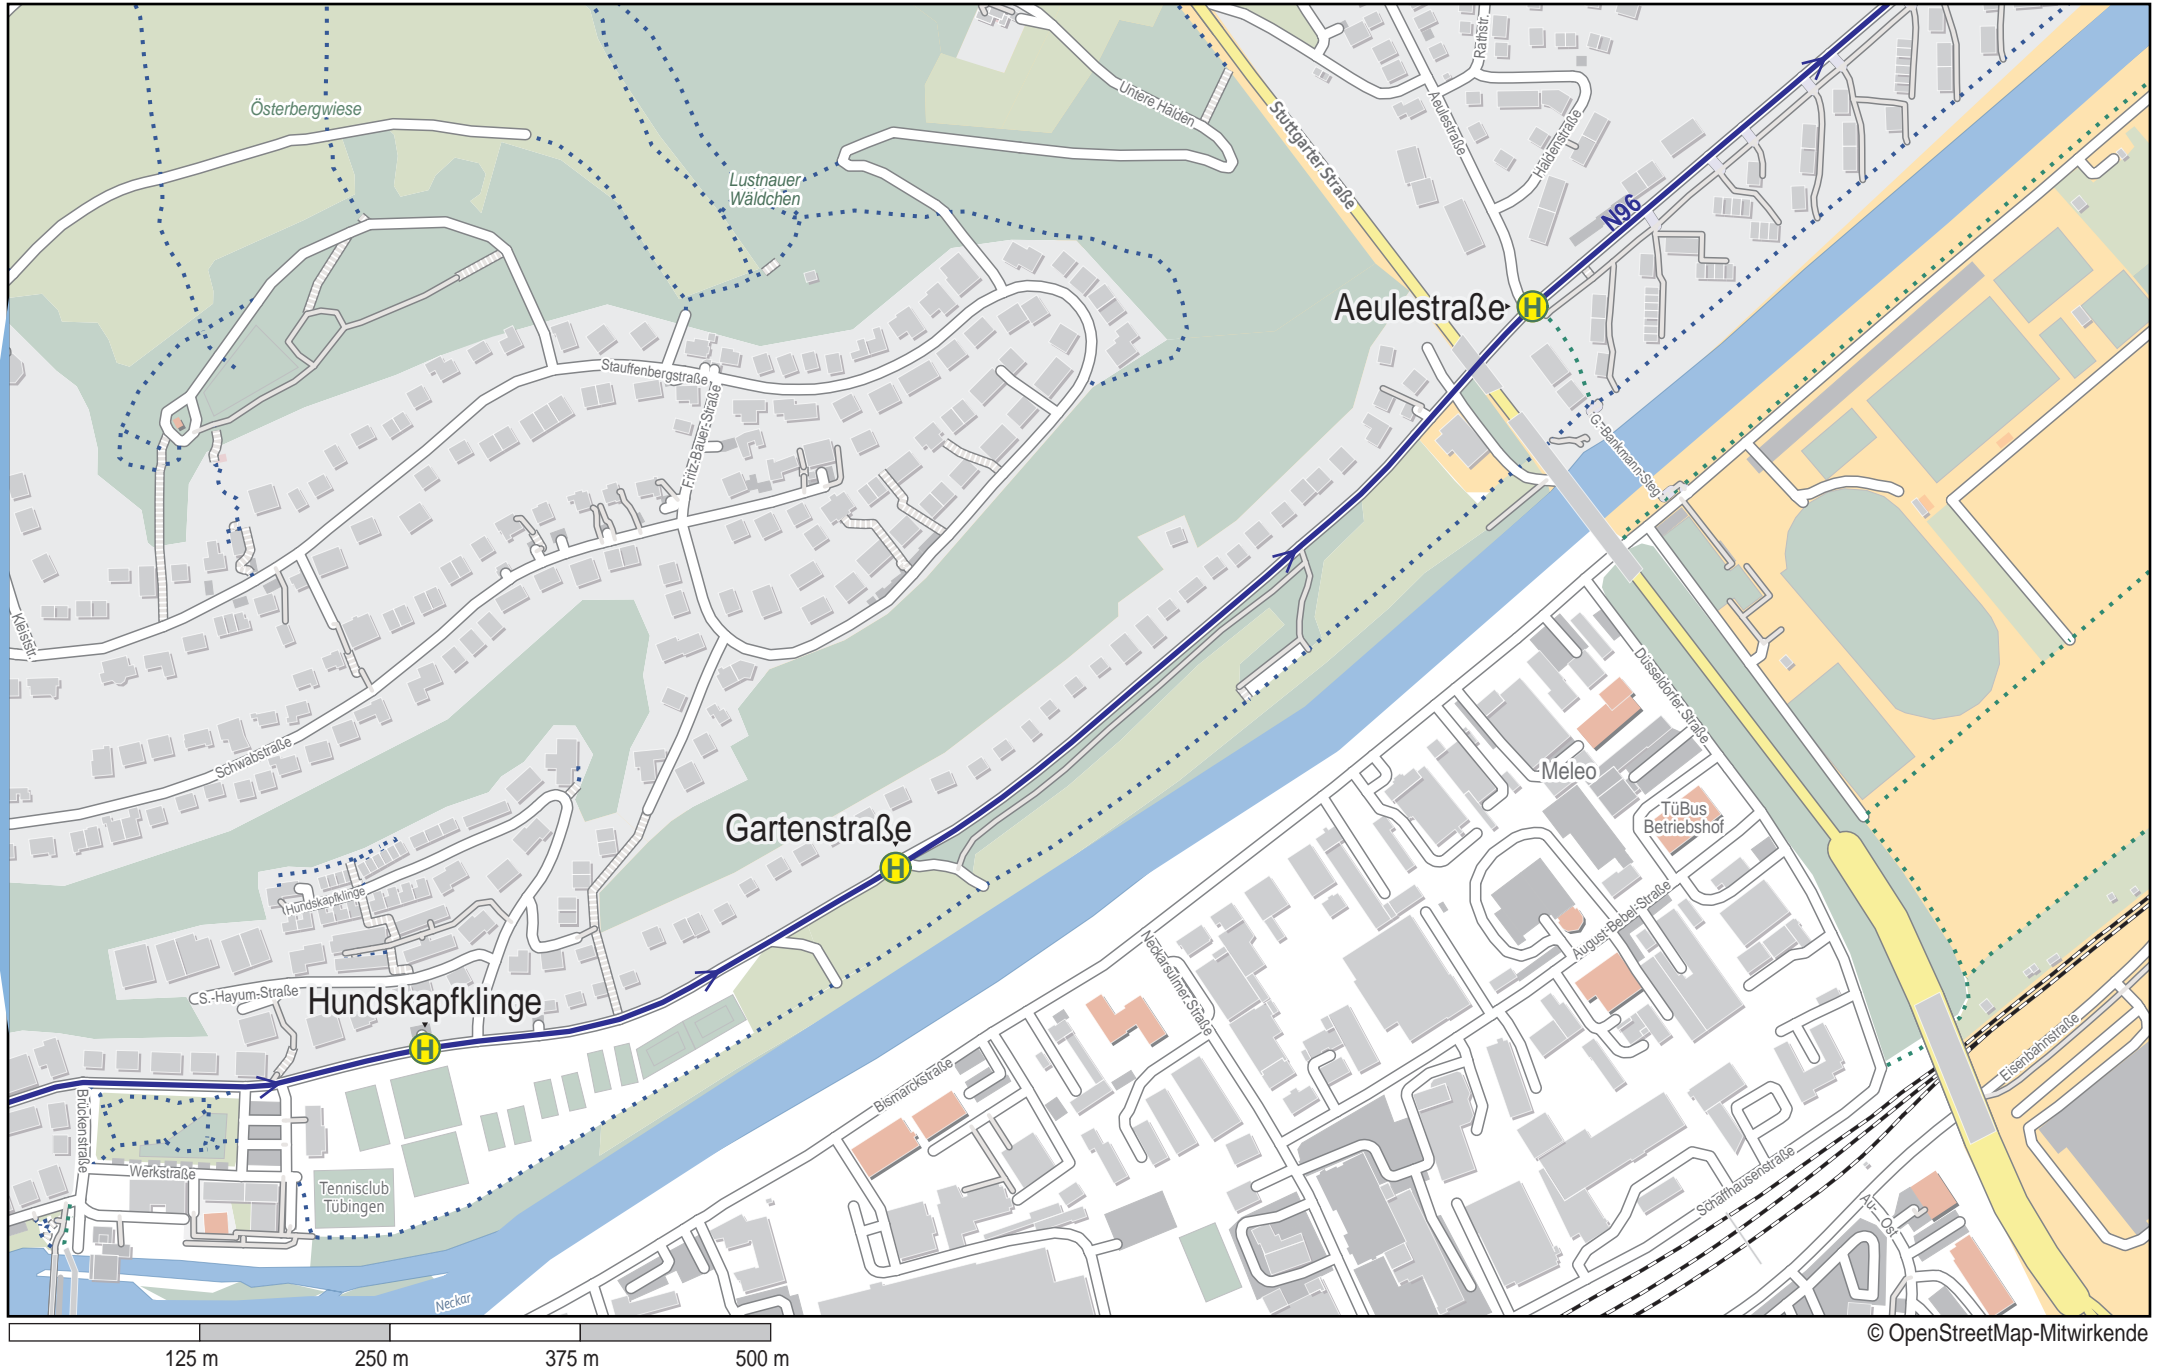

Linienverlaufsplan - SWT - Linie N96

500 m 1 km 1.5 km 2 km

© OpenStreetMap-Mitwirkende

Gültig von 10.12.2023 bis 7.12.2024

Linienverlaufsplan - SWT - Linie N96

Gültig von 10.12.2023 bis 7.12.2024

Linienverlaufsplan - SWT - Linie N96

Linienverlaufsplan - SWT - Linie N96

Linienverlaufsplan - SWT - Linie N96

Linienverlaufsplan - SWT - Linie N96