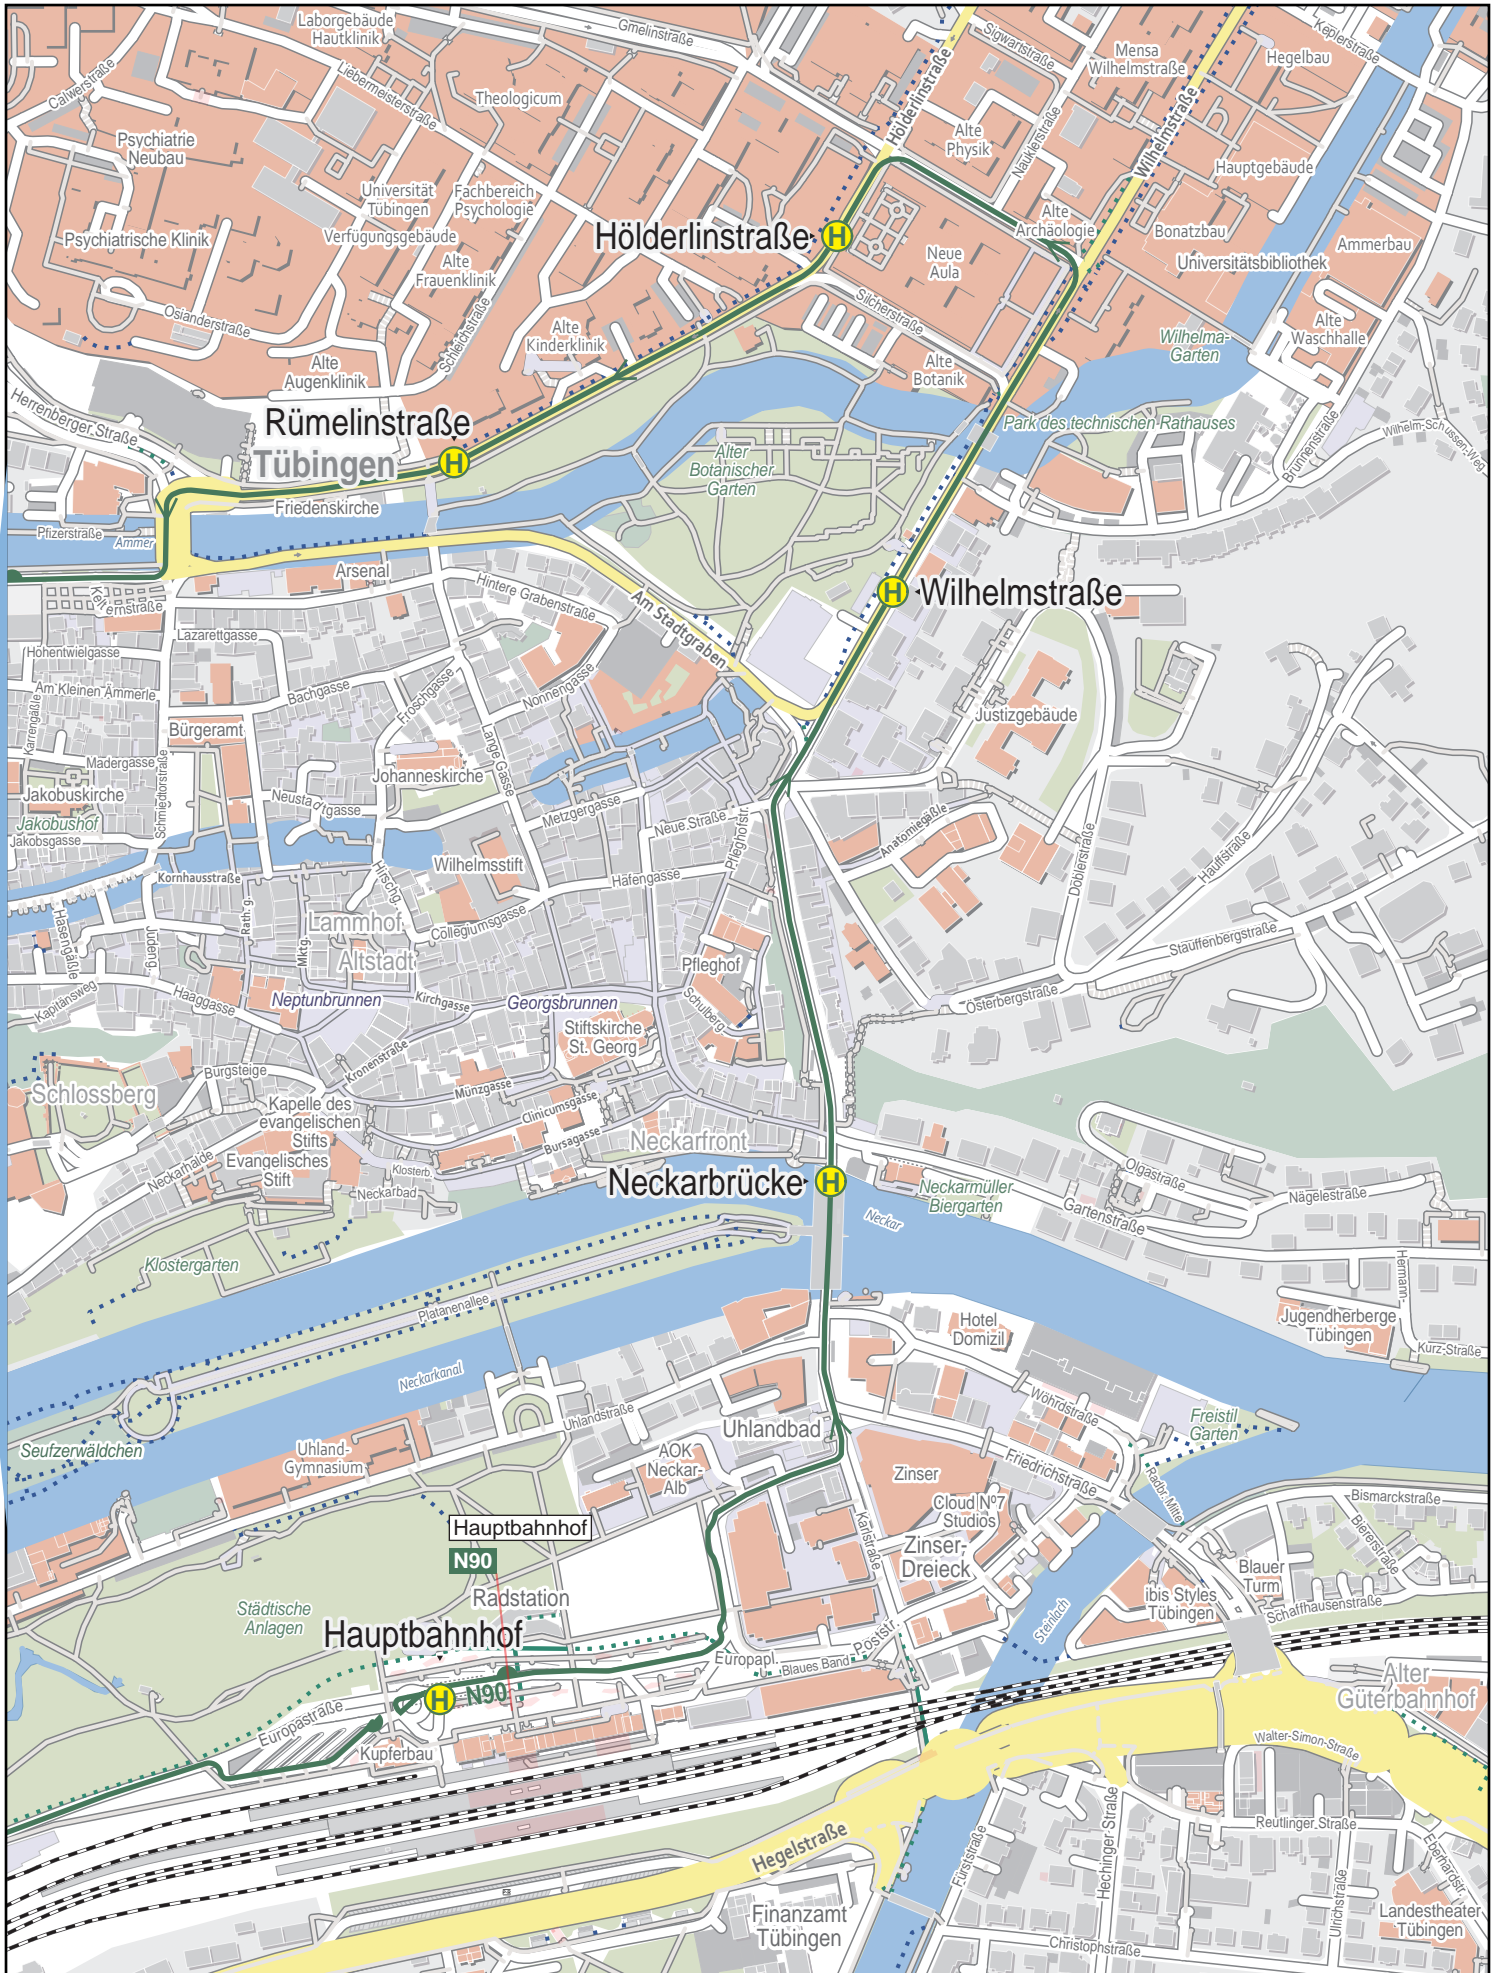

Linienverlaufsplan - SWT - Linie N90

250 m 500 m 750 m 1 km

© OpenStreetMap-Mitwirkende

Gültig von 10.12.2023 bis 7.12.2024

Linienverlaufsplan - SWT - Linie N90

Linienverlaufsplan - SWT - Linie N90

125 m 250 m 375 m 500 m

Linienverlaufsplan - SWT - Linie N90

125 m 250 m 375 m 500 m