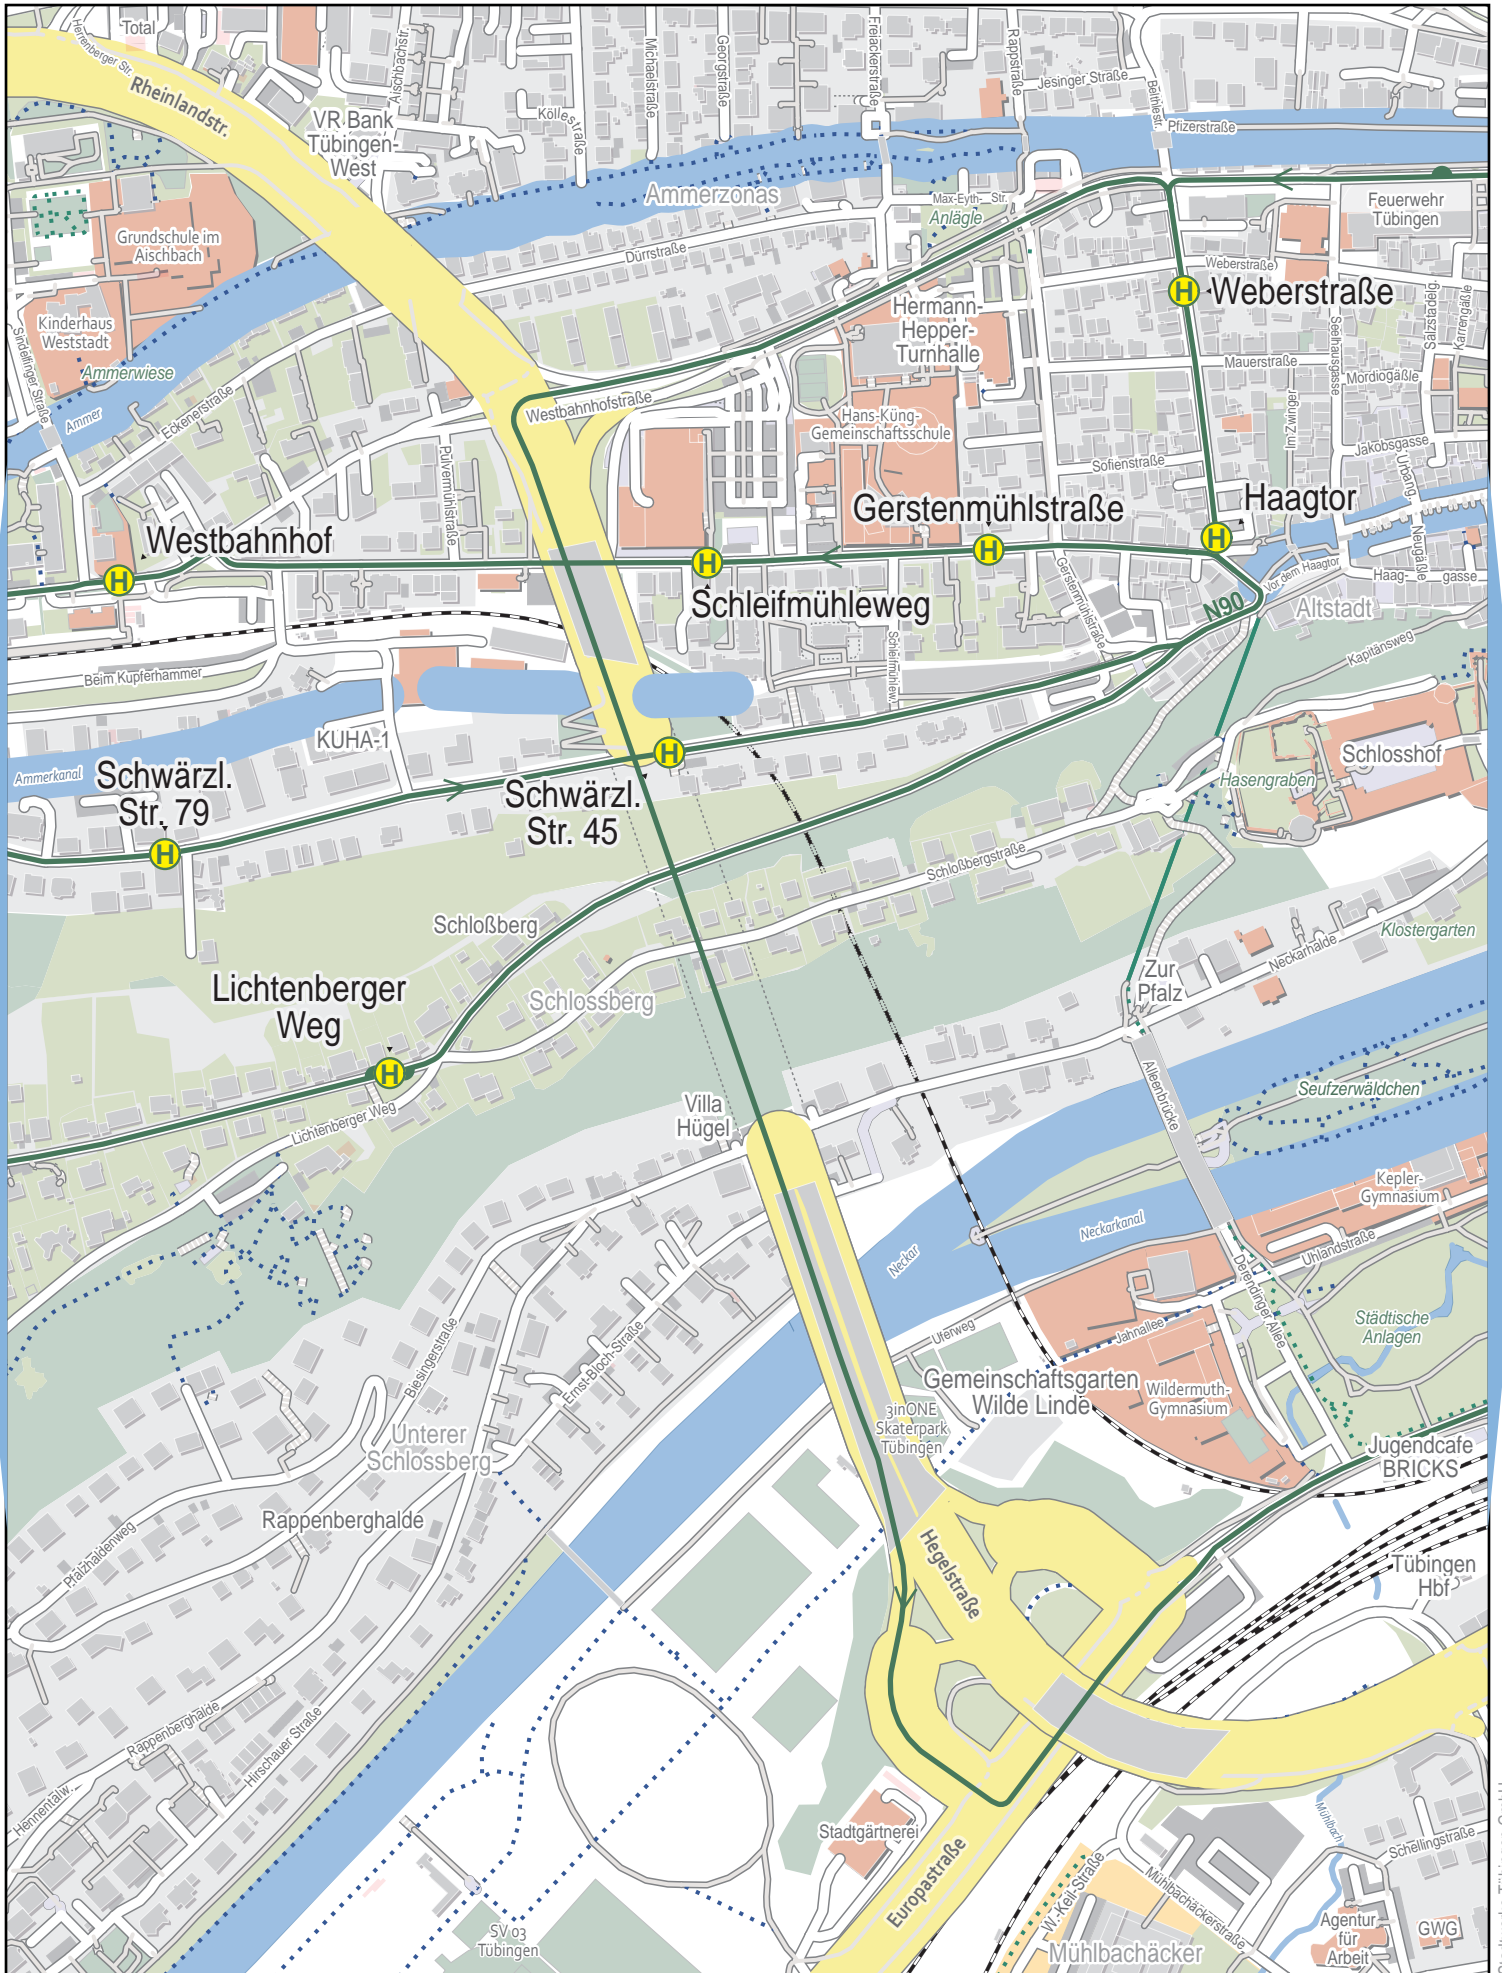

Linienverlaufsplan - SWT - Linie N90

250 m 500 m 750 m 1 km

© OpenStreetMap-Mitwirkende

Gültig von 10.12.2023 bis 7.12.2024

Linienverlaufsplan - SWT - Linie N90

Linienverlaufsplan - SWT - Linie N90

125 m 250 m 375 m 500 m

Linienverlaufsplan - SWT - Linie N90

125 m 250 m 375 m 500 m