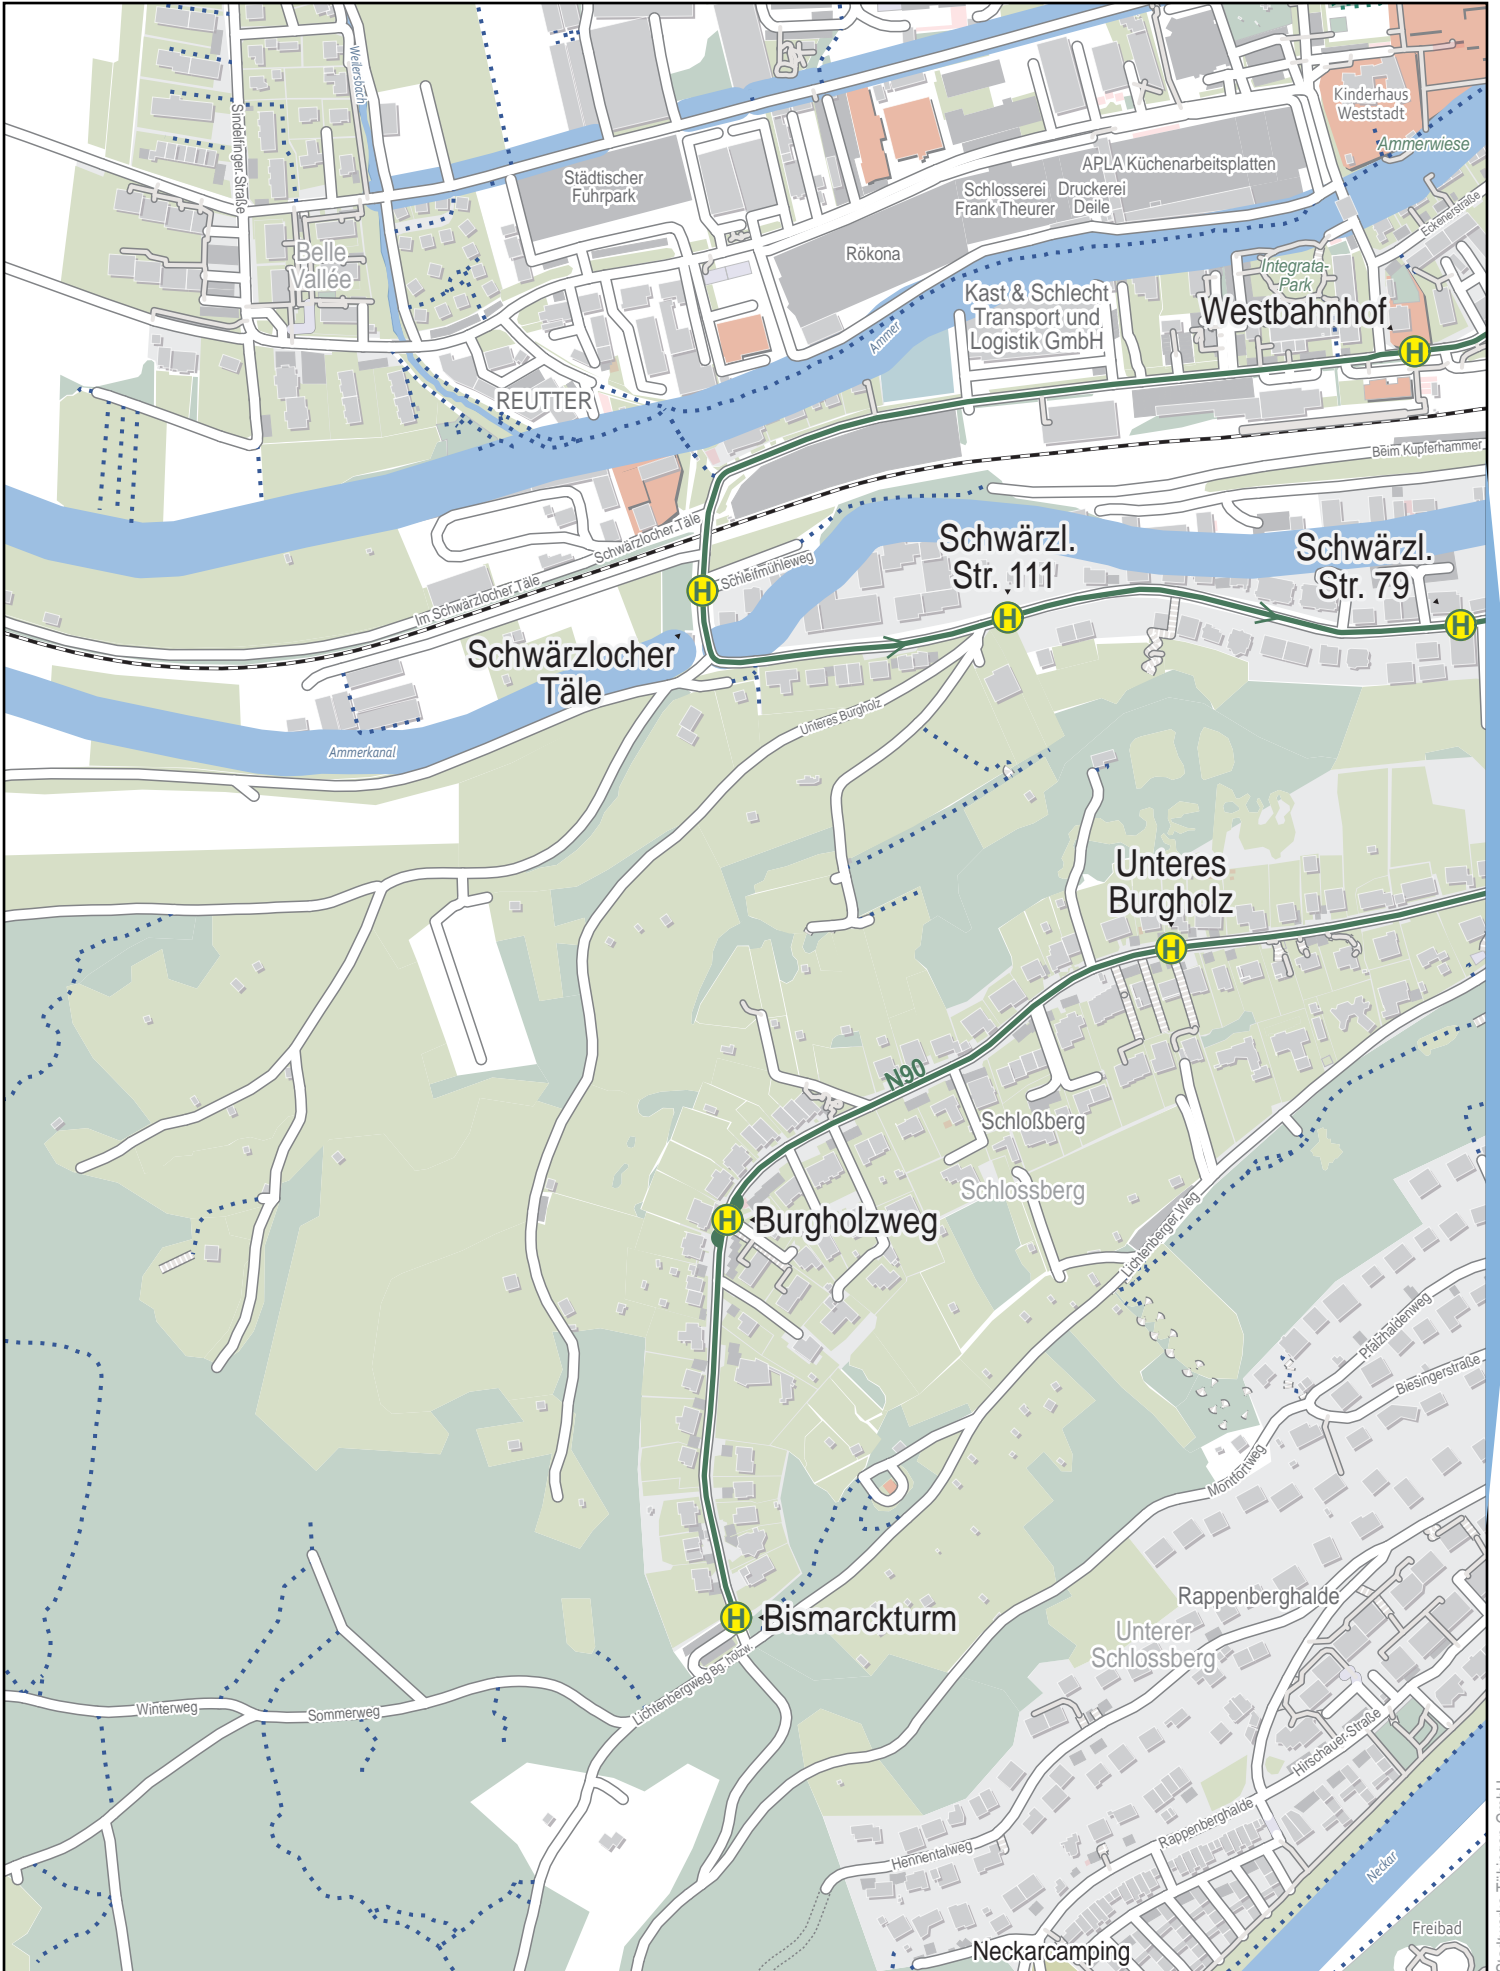

Linienverlaufsplan - SWT - Linie N90

250 m 500 m 750 m 1 km

© OpenStreetMap-Mitwirkende

Gültig von 10.12.2023 bis 7.12.2024

Linienverlaufsplan - SWT - Linie N90

Linienverlaufsplan - SWT - Linie N90

125 m 250 m 375 m 500 m

Linienverlaufsplan - SWT - Linie N90

125 m 250 m 375 m 500 m