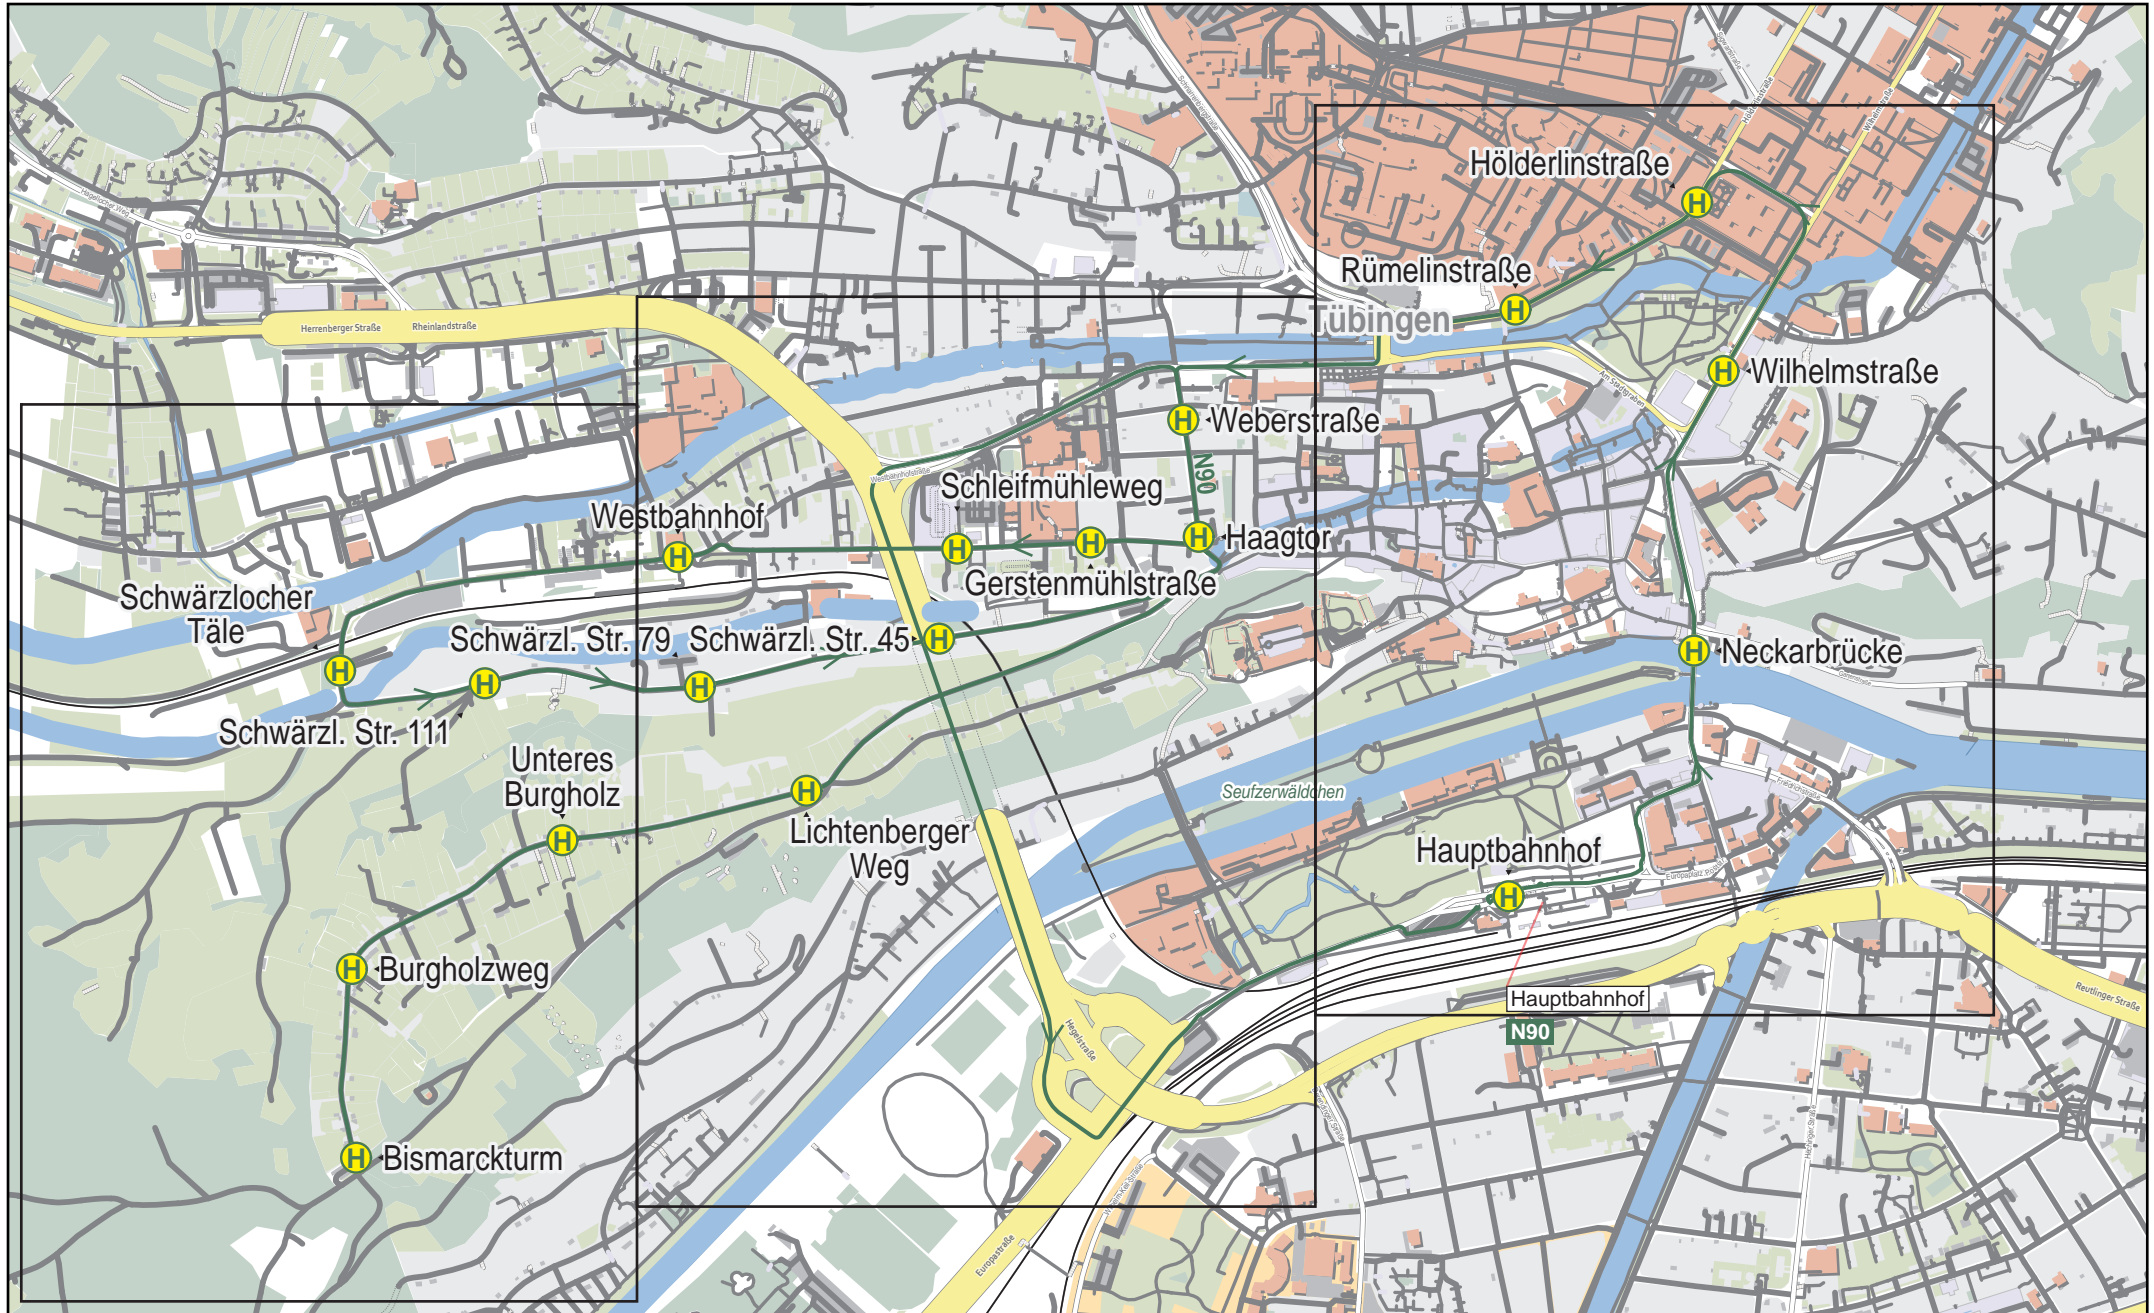

Linienverlaufsplan - SWT - Linie N90

250 m 500 m 750 m 1 km

© OpenStreetMap-Mitwirkende

Gültig von 10.12.2023 bis 7.12.2024

Linienverlaufsplan - SWT - Linie N90

Linienverlaufsplan - SWT - Linie N90

125 m 250 m 375 m 500 m

Linienverlaufsplan - SWT - Linie N90

125 m 250 m 375 m 500 m