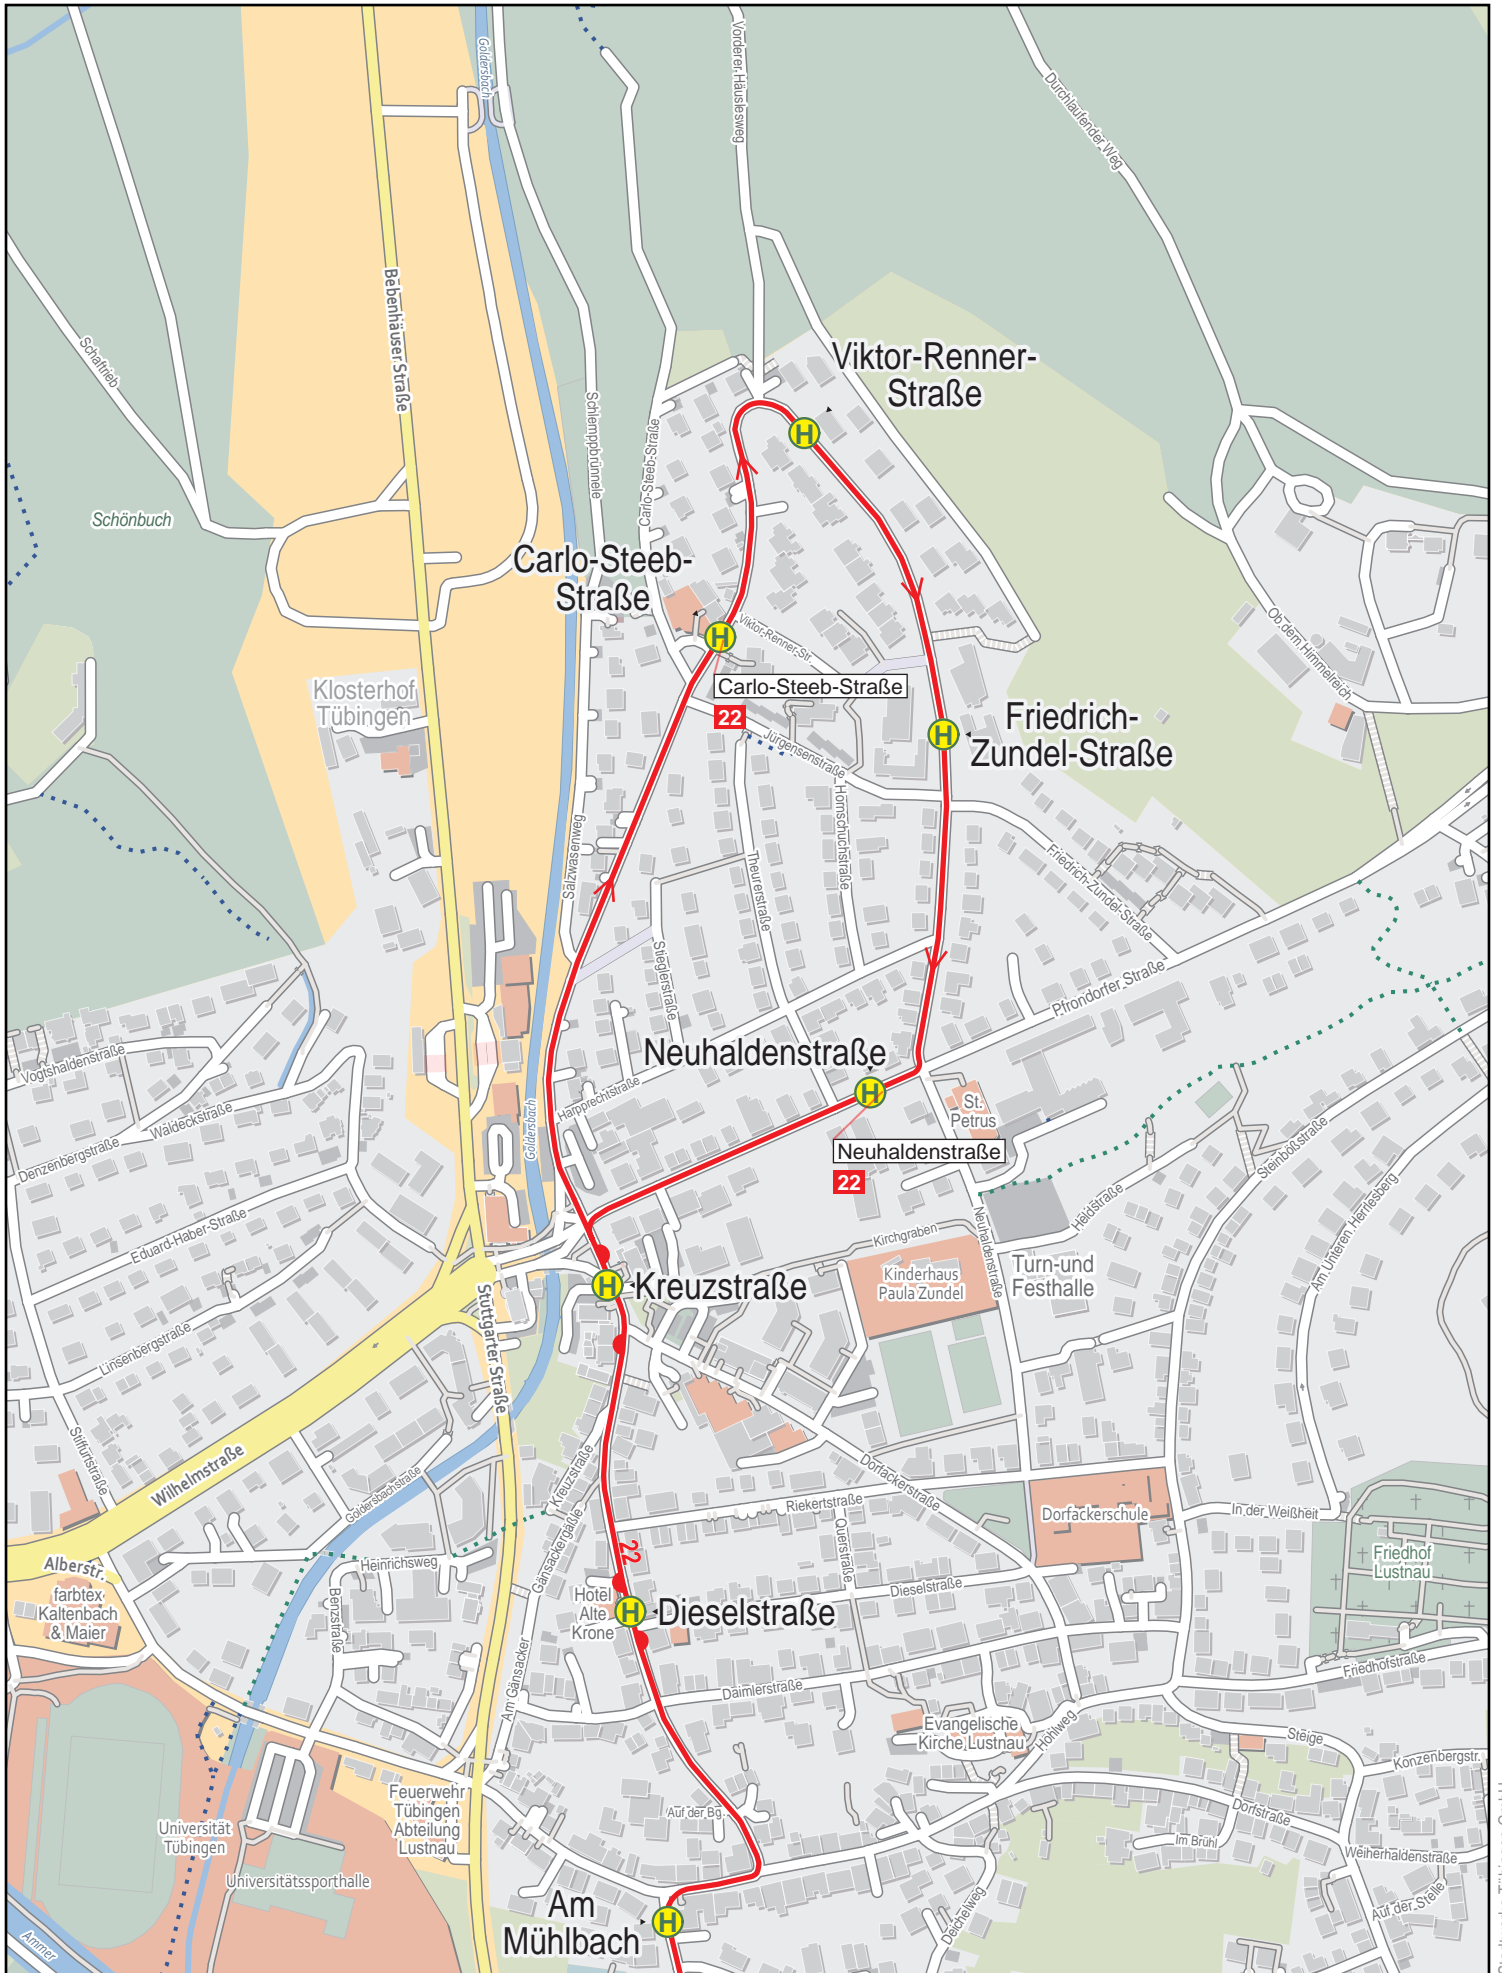

Linienverlaufsplan - SWT - Linie 22

Linienverlaufsplan - SWT - Linie 22

Gültig von 10.12.2023 bis 7.12.2024

Linienverlaufsplan - SWT - Linie 22

Gültig von 10.12.2023 bis 7.12.2024

125 m 250 m 375 m 500 m

© OpenStreetMap-Mitwirkende

Linienverlaufsplan - SWT - Linie 22

125 m 250 m 375 m 500 m

Linienverlaufsplan - SWT - Linie 22

125 m 250 m 375 m 500 m