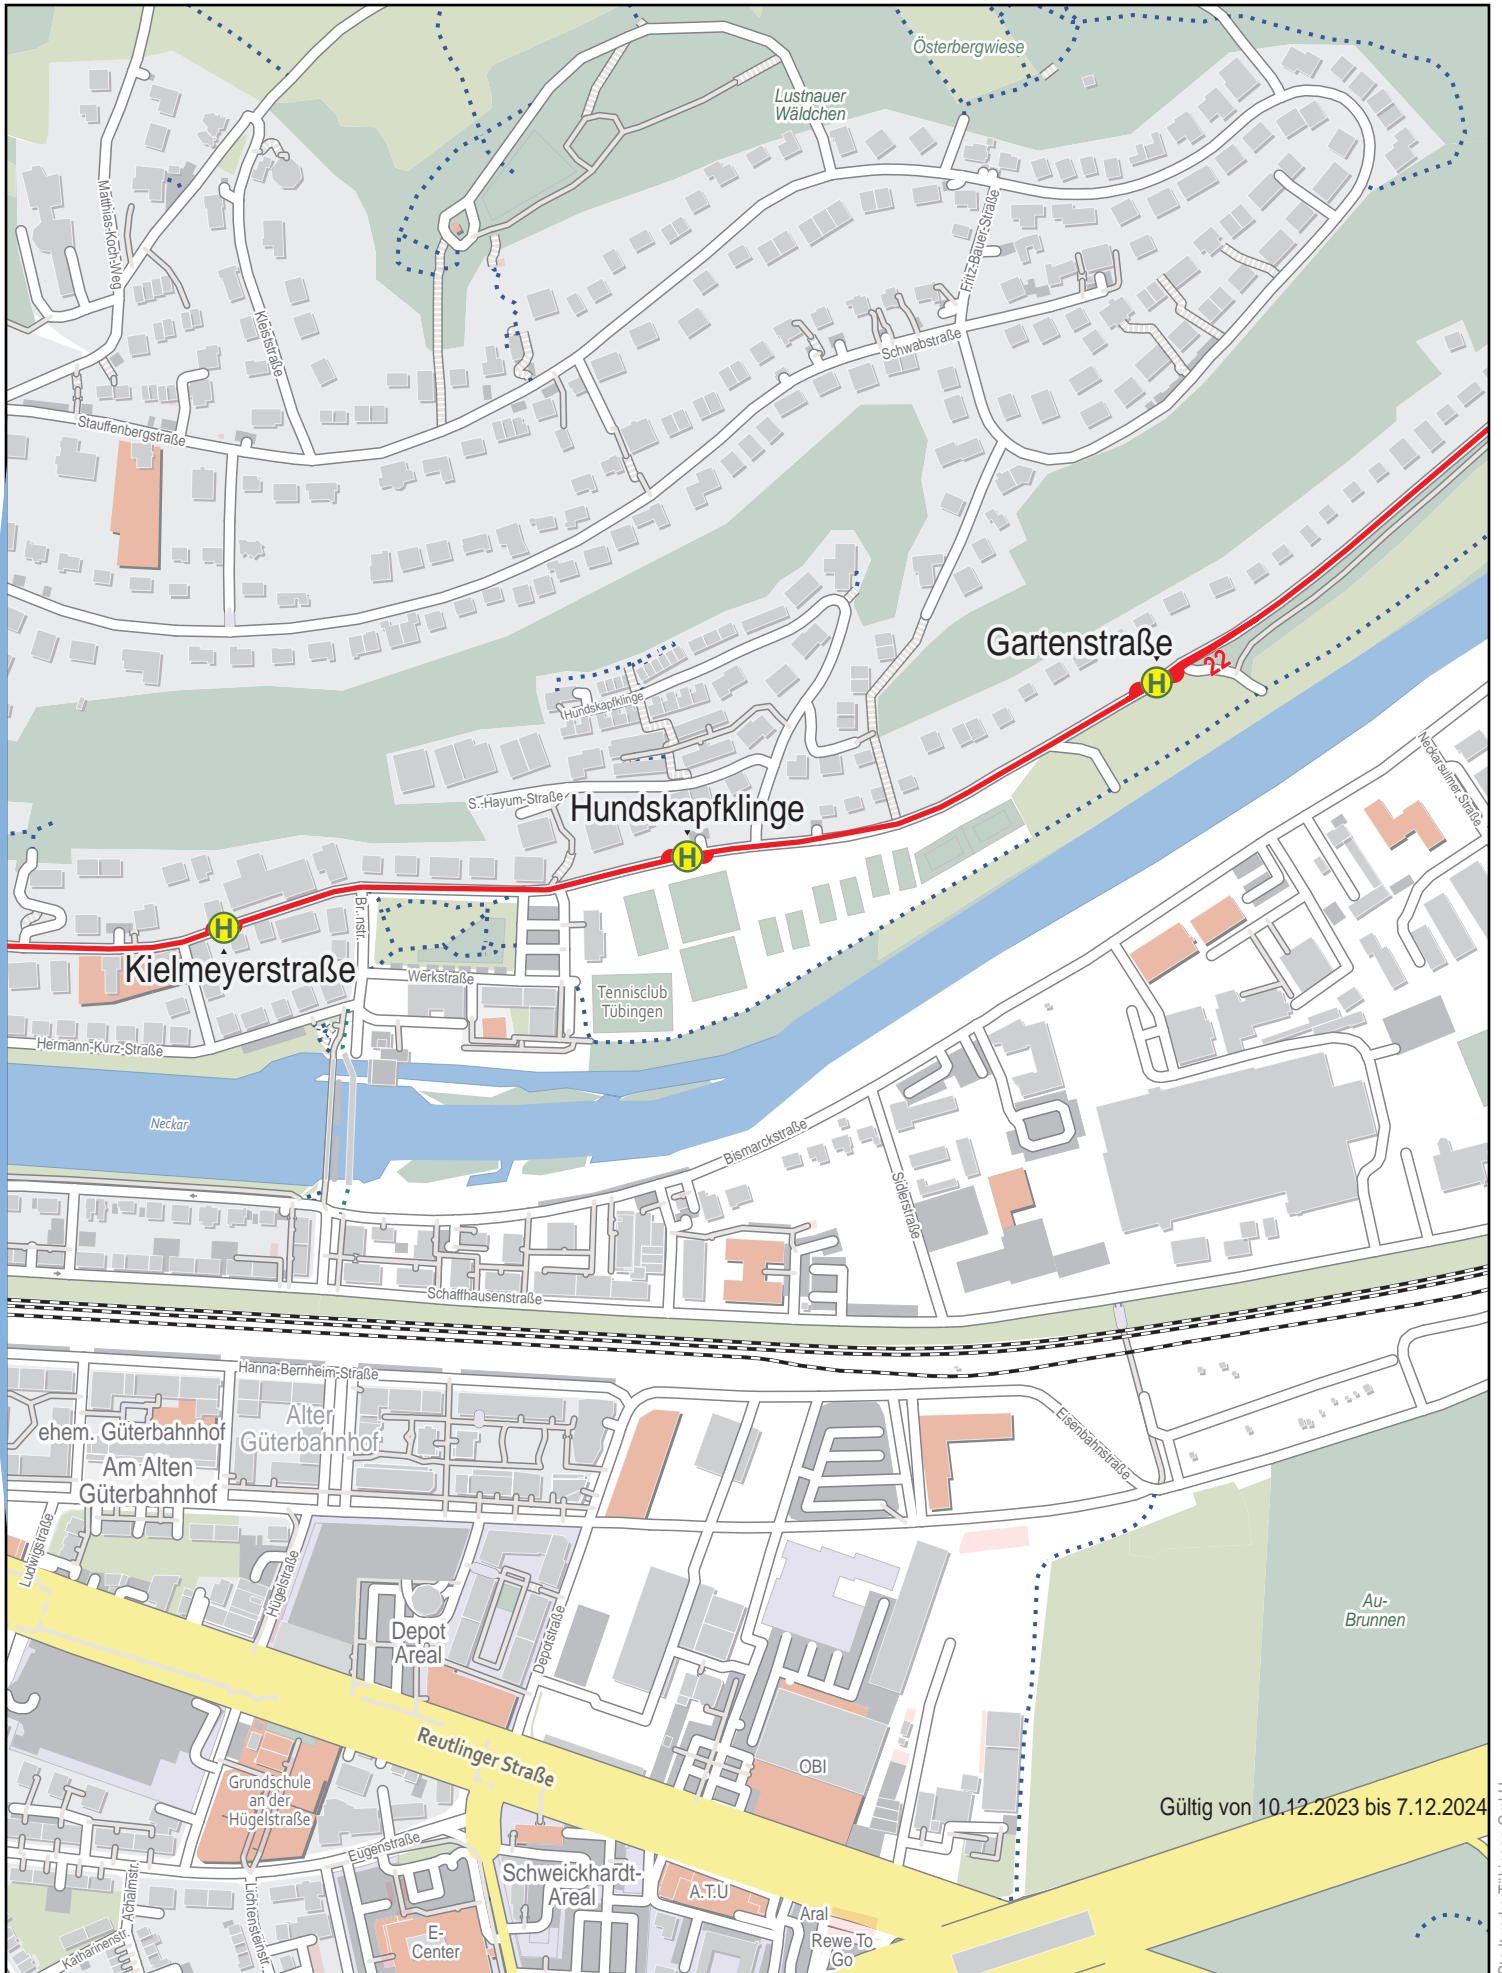

Linienverlaufsplan - SWT - Linie 22

Linienverlaufsplan - SWT - Linie 22

Gültig von 10.12.2023 bis 7.12.2024

Linienverlaufsplan - SWT - Linie 22

Gültig von 10.12.2023 bis 7.12.2024

125 m 250 m 375 m 500 m

© OpenStreetMap-Mitwirkende

Linienverlaufsplan - SWT - Linie 22

125 m 250 m 375 m 500 m

Linienverlaufsplan - SWT - Linie 22

125 m 250 m 375 m 500 m