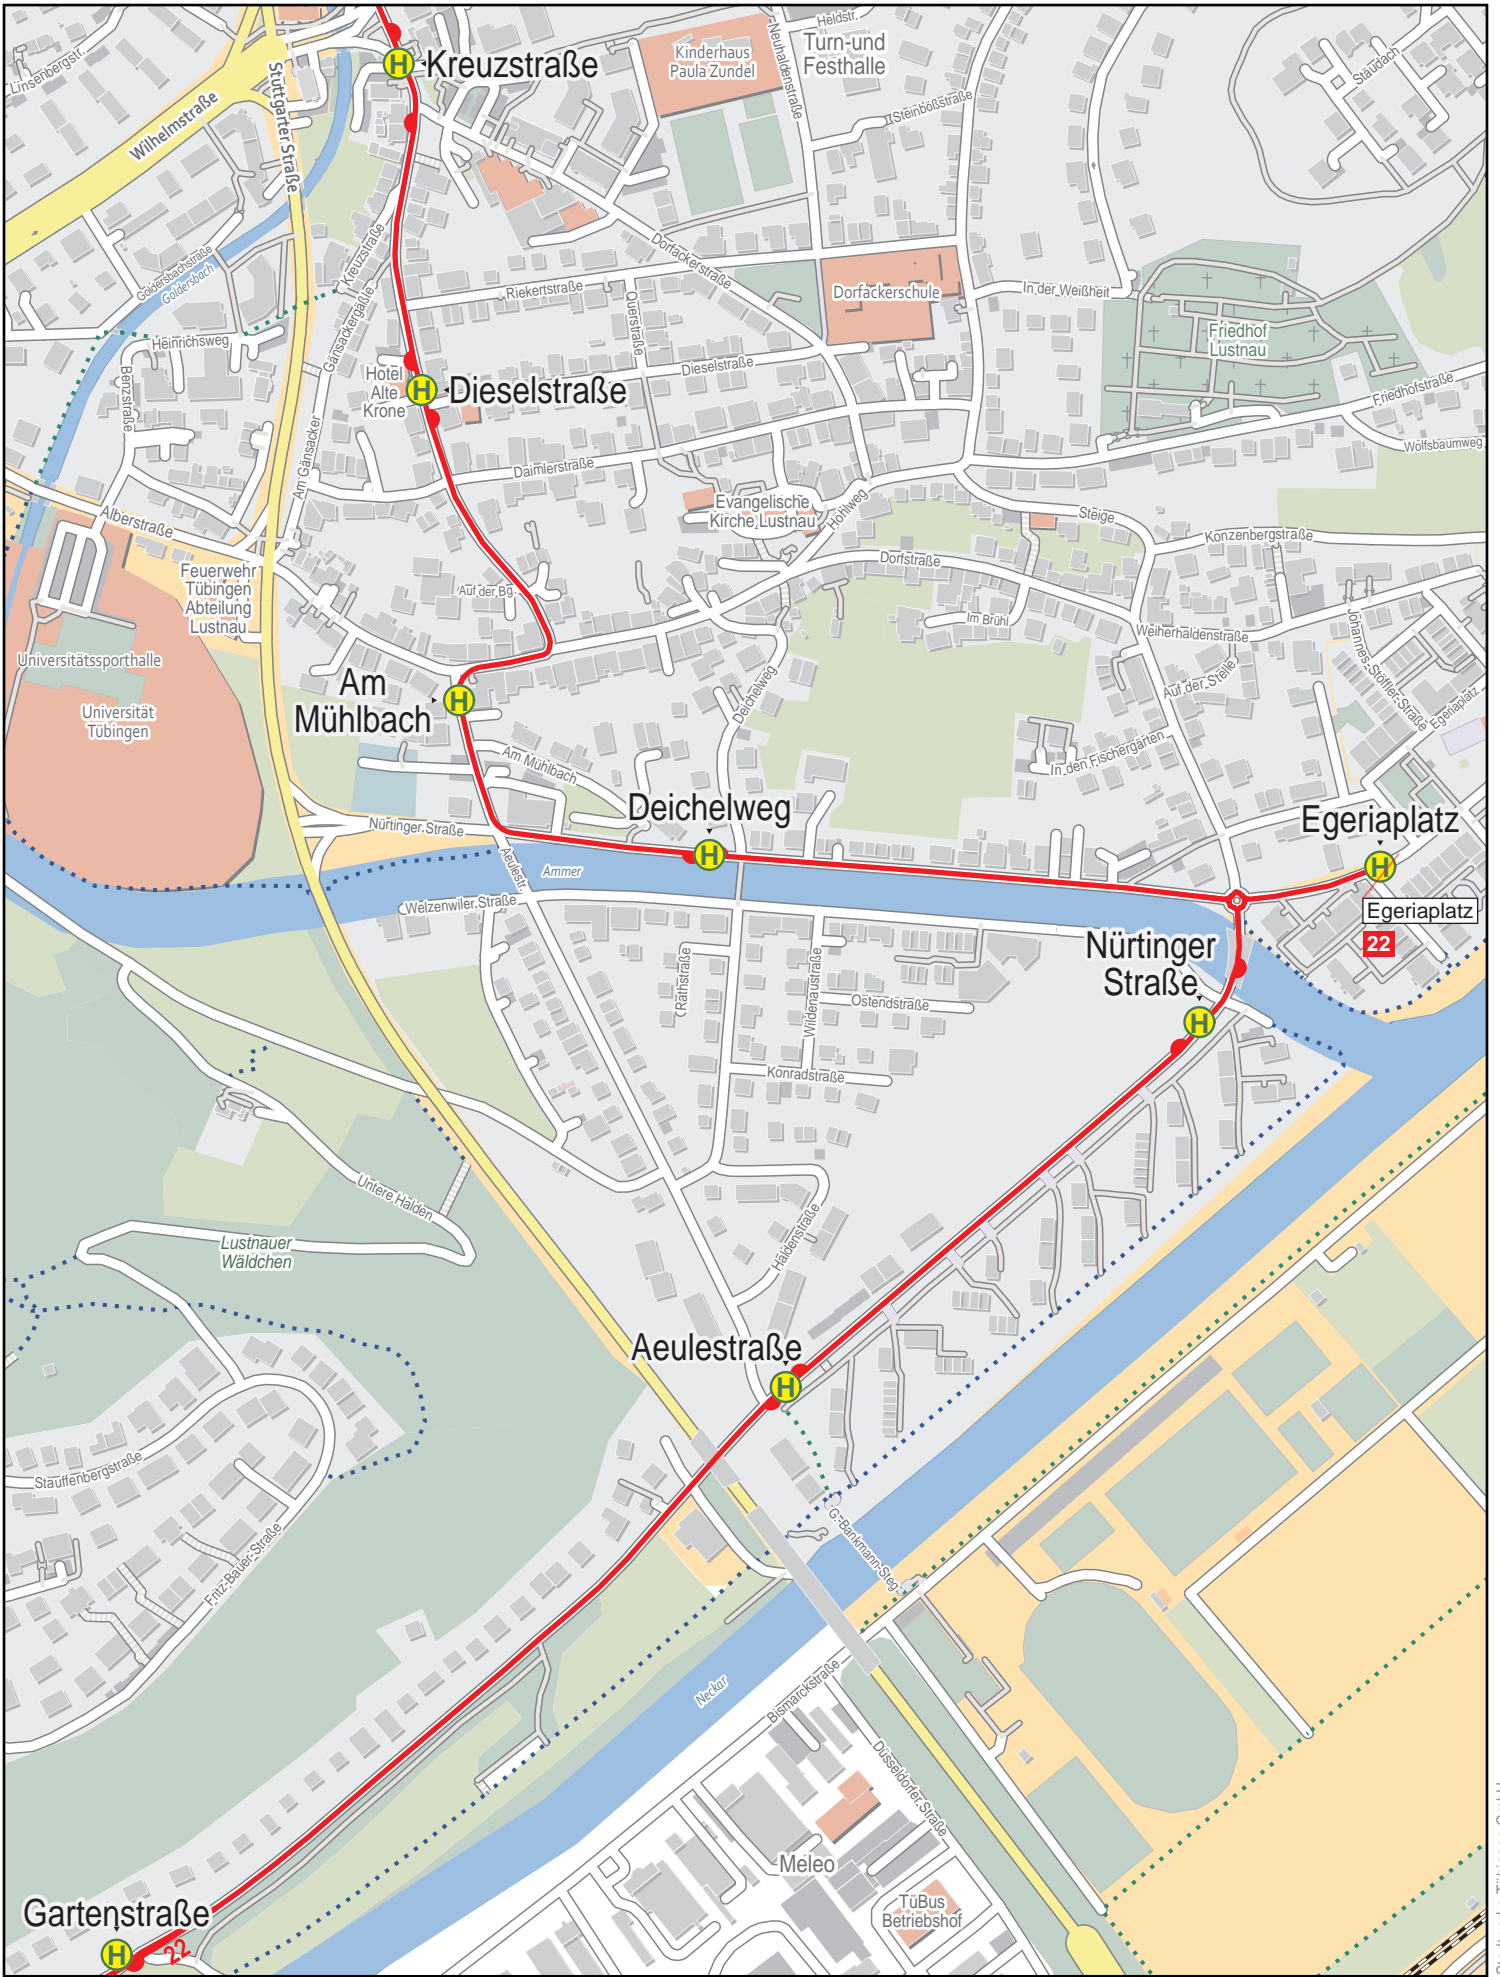

Linienverlaufsplan - SWT - Linie 22

Linienverlaufsplan - SWT - Linie 22

Gültig von 10.12.2023 bis 7.12.2024

Linienverlaufsplan - SWT - Linie 22

Gültig von 10.12.2023 bis 7.12.2024

125 m 250 m 375 m 500 m

© OpenStreetMap-Mitwirkende

Linienverlaufsplan - SWT - Linie 22

125 m 250 m 375 m 500 m

Linienverlaufsplan - SWT - Linie 22

125 m 250 m 375 m 500 m