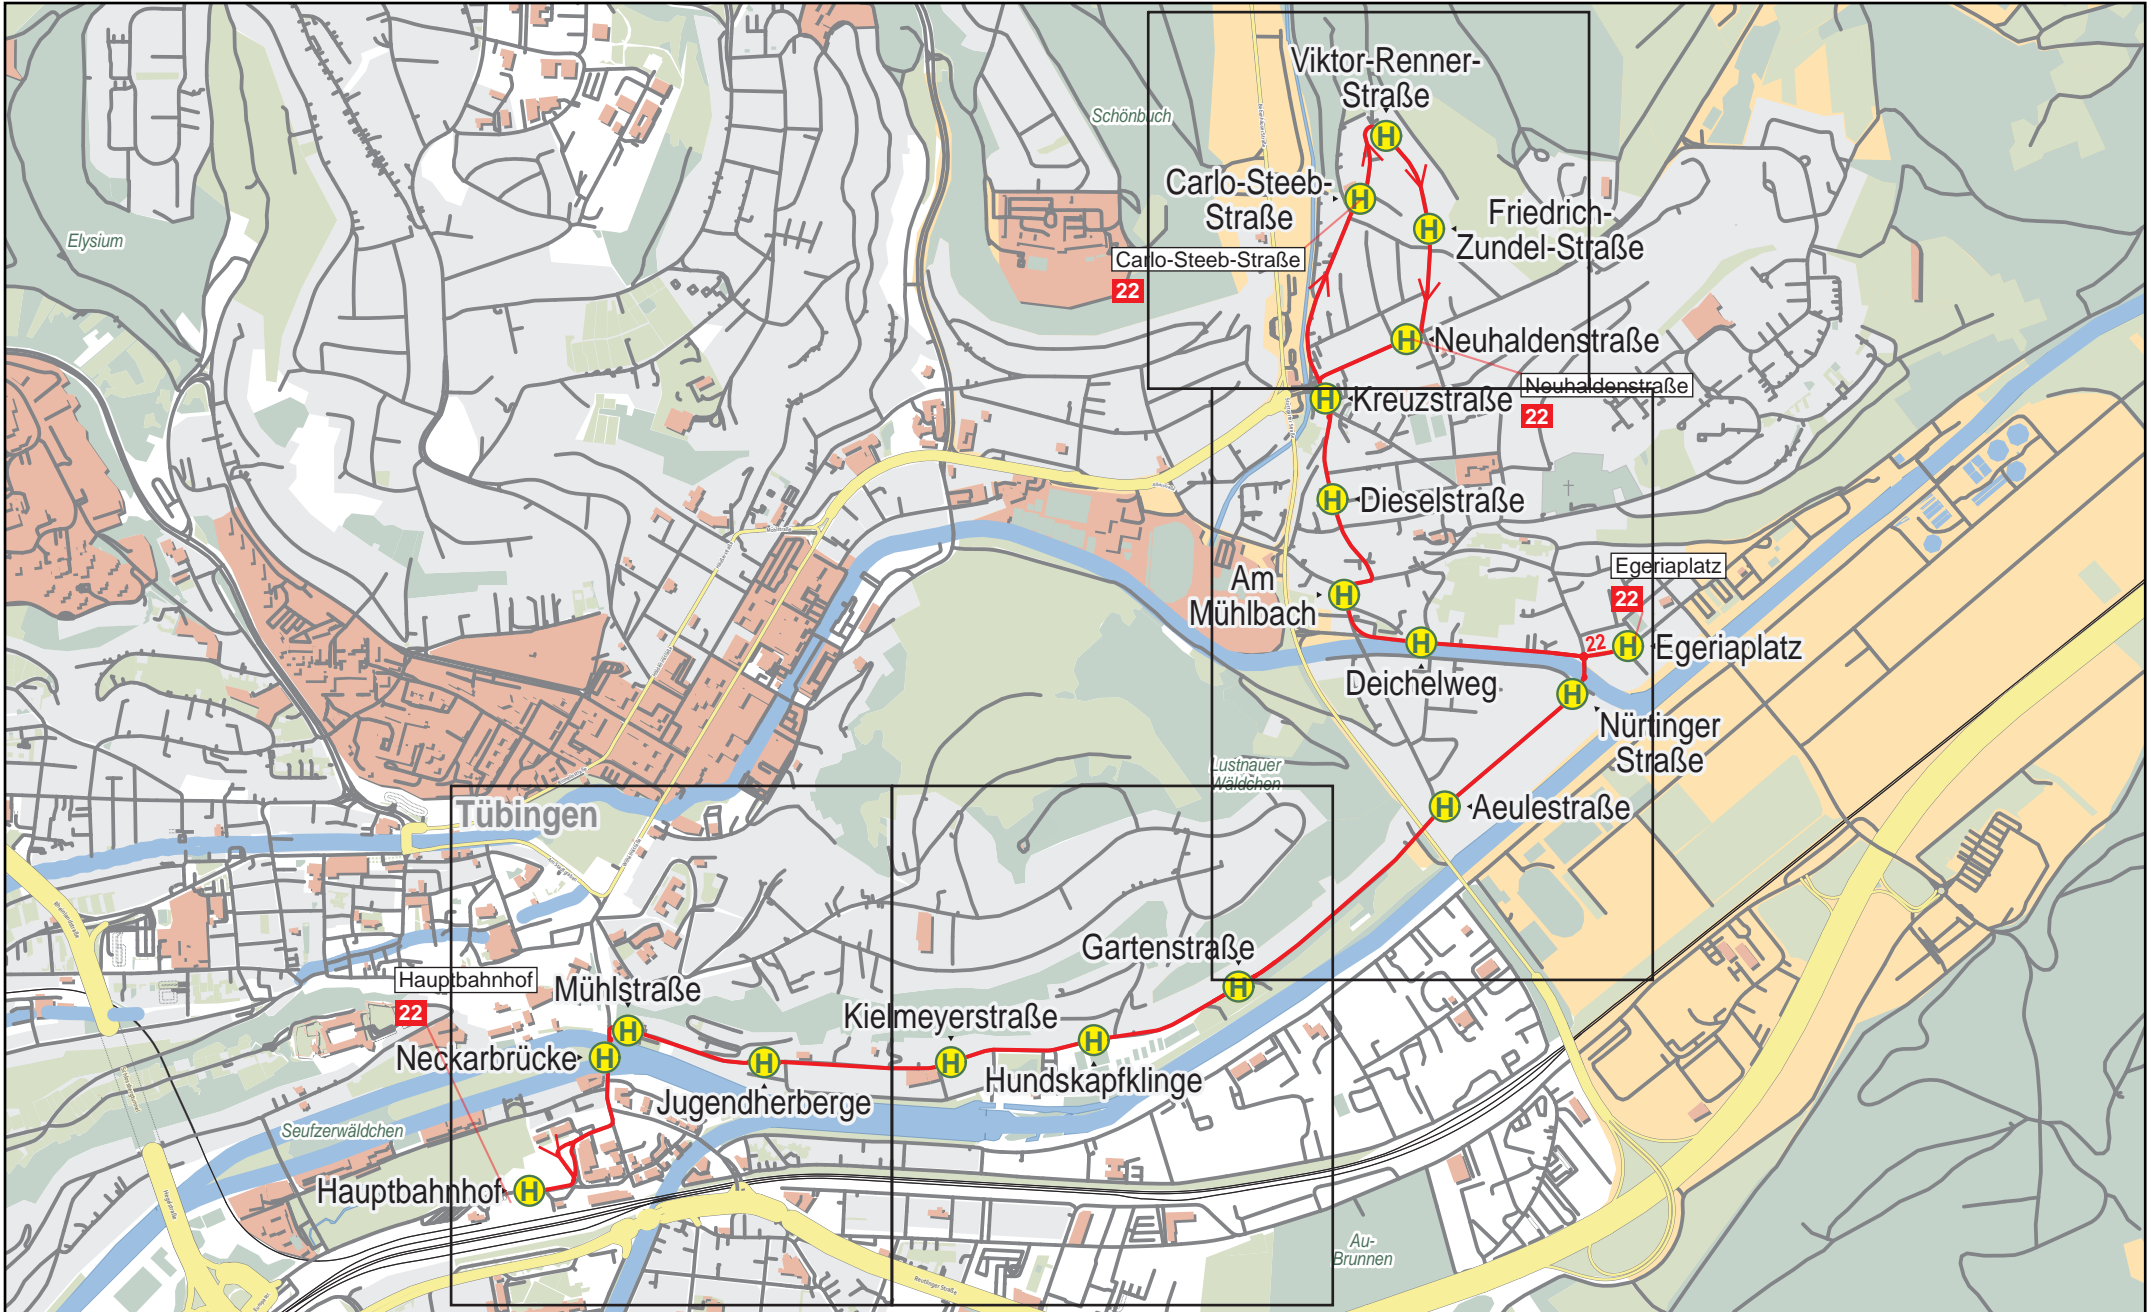

Linienverlaufsplan - SWT - Linie 22

Linienverlaufsplan - SWT - Linie 22

Gültig von 10.12.2023 bis 7.12.2024

Linienverlaufsplan - SWT - Linie 22

Gültig von 10.12.2023 bis 7.12.2024

125 m 250 m 375 m 500 m

© OpenStreetMap-Mitwirkende

Linienverlaufsplan - SWT - Linie 22

125 m 250 m 375 m 500 m

Linienverlaufsplan - SWT - Linie 22

125 m 250 m 375 m 500 m