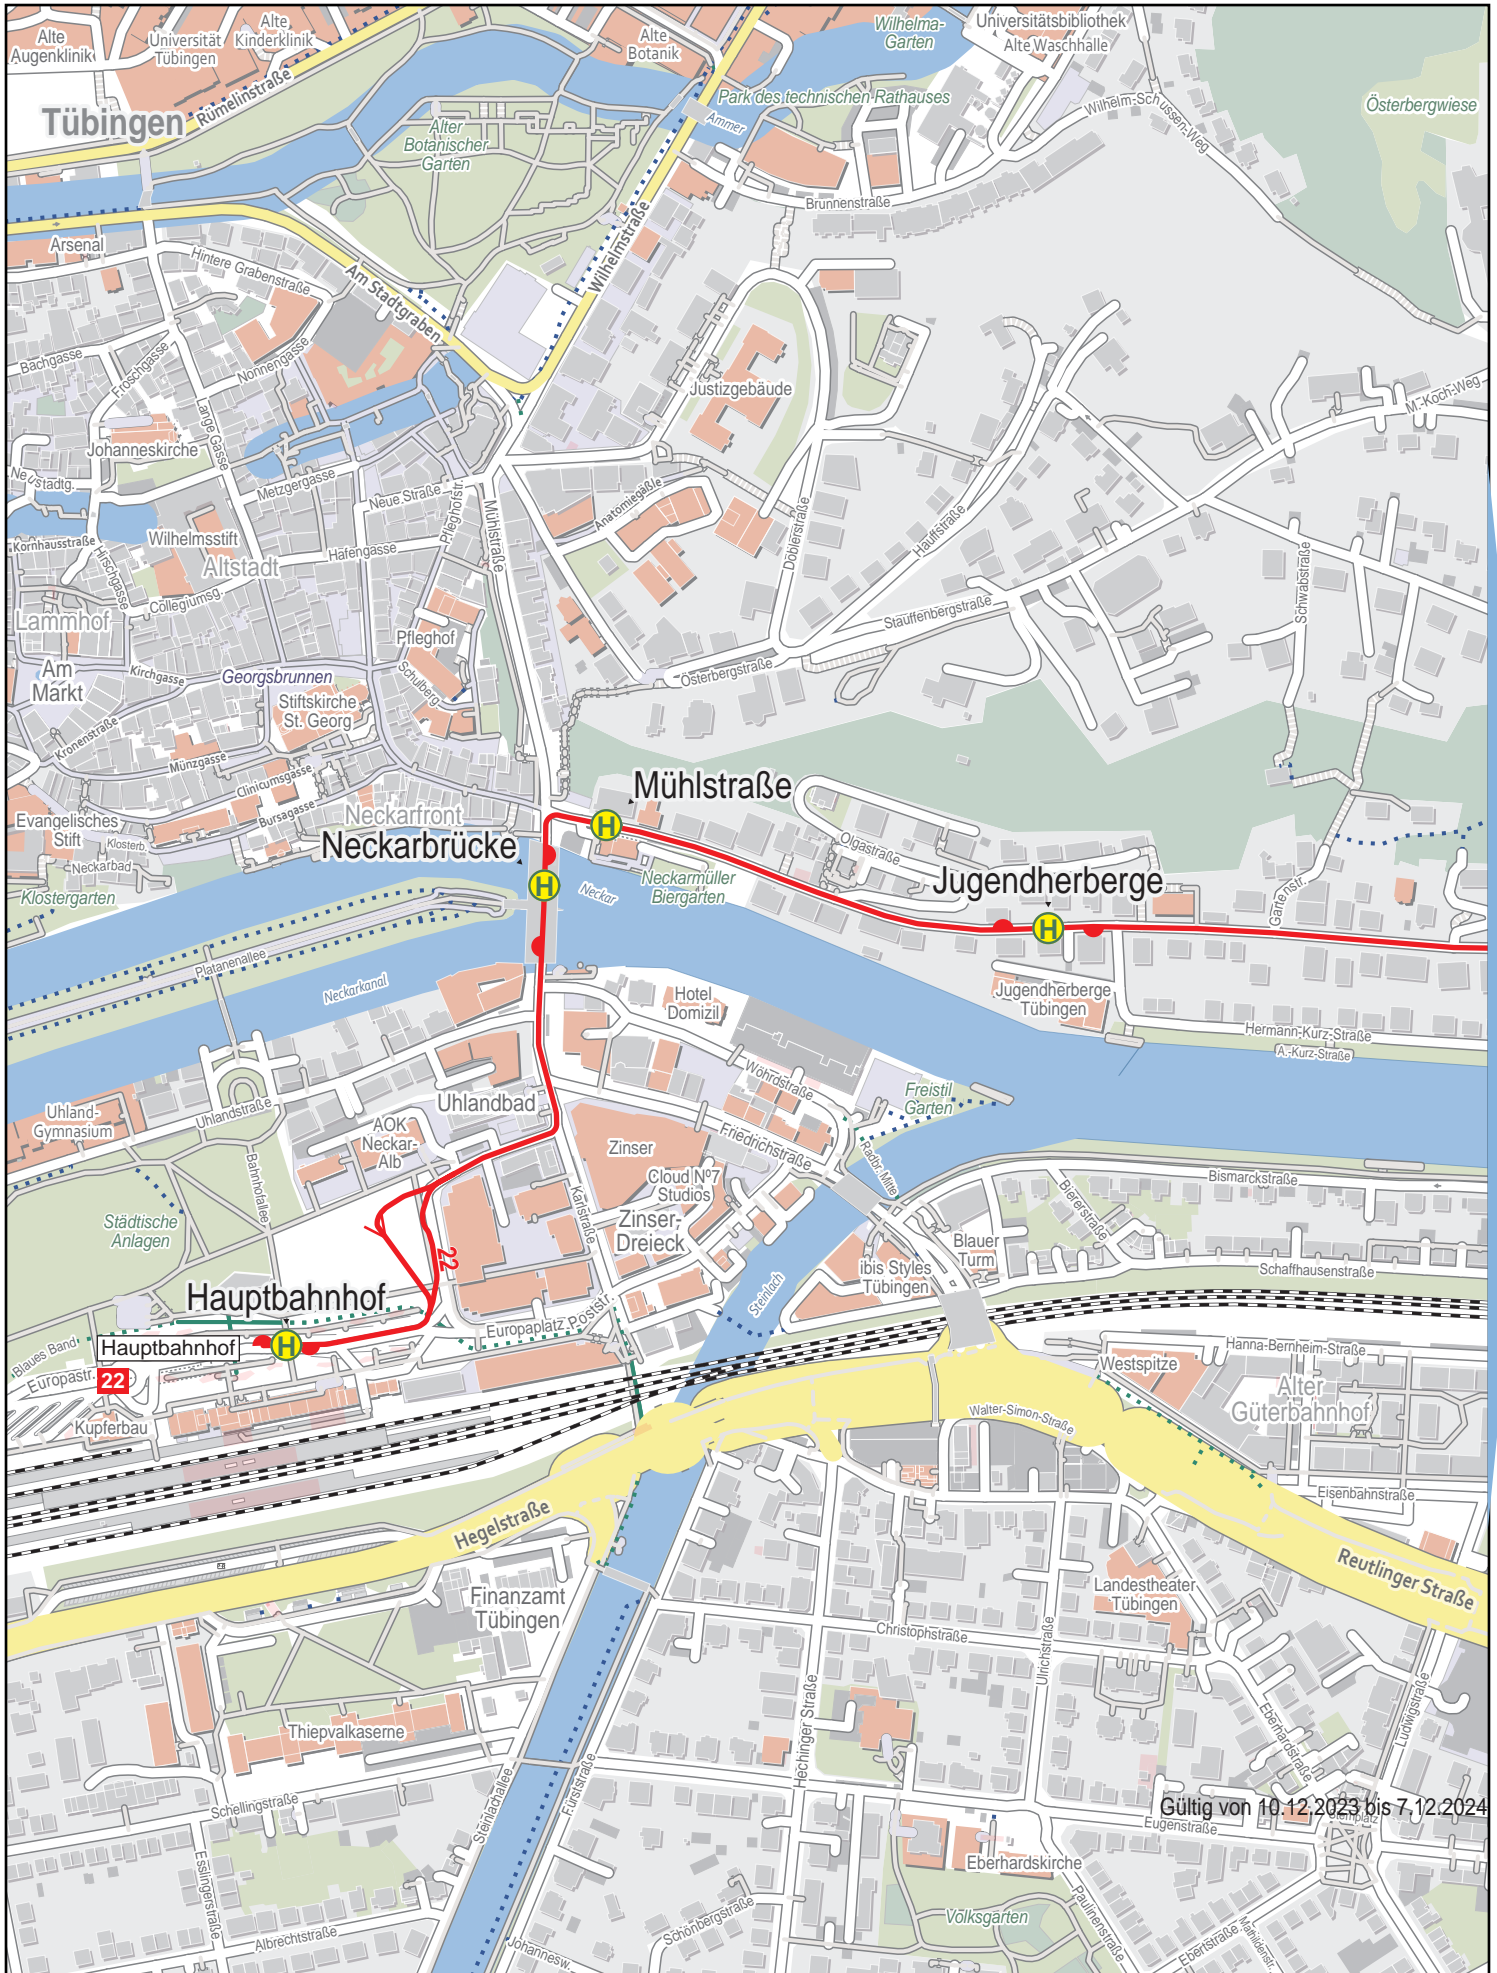

Linienverlaufsplan - SWT - Linie 22

Linienverlaufsplan - SWT - Linie 22

Gültig von 10.12.2023 bis 7.12.2024

Linienverlaufsplan - SWT - Linie 22

Gültig von 10.12.2023 bis 7.12.2024

125 m 250 m 375 m 500 m

© OpenStreetMap-Mitwirkende

Linienverlaufsplan - SWT - Linie 22

125 m 250 m 375 m 500 m

Linienverlaufsplan - SWT - Linie 22

125 m 250 m 375 m 500 m