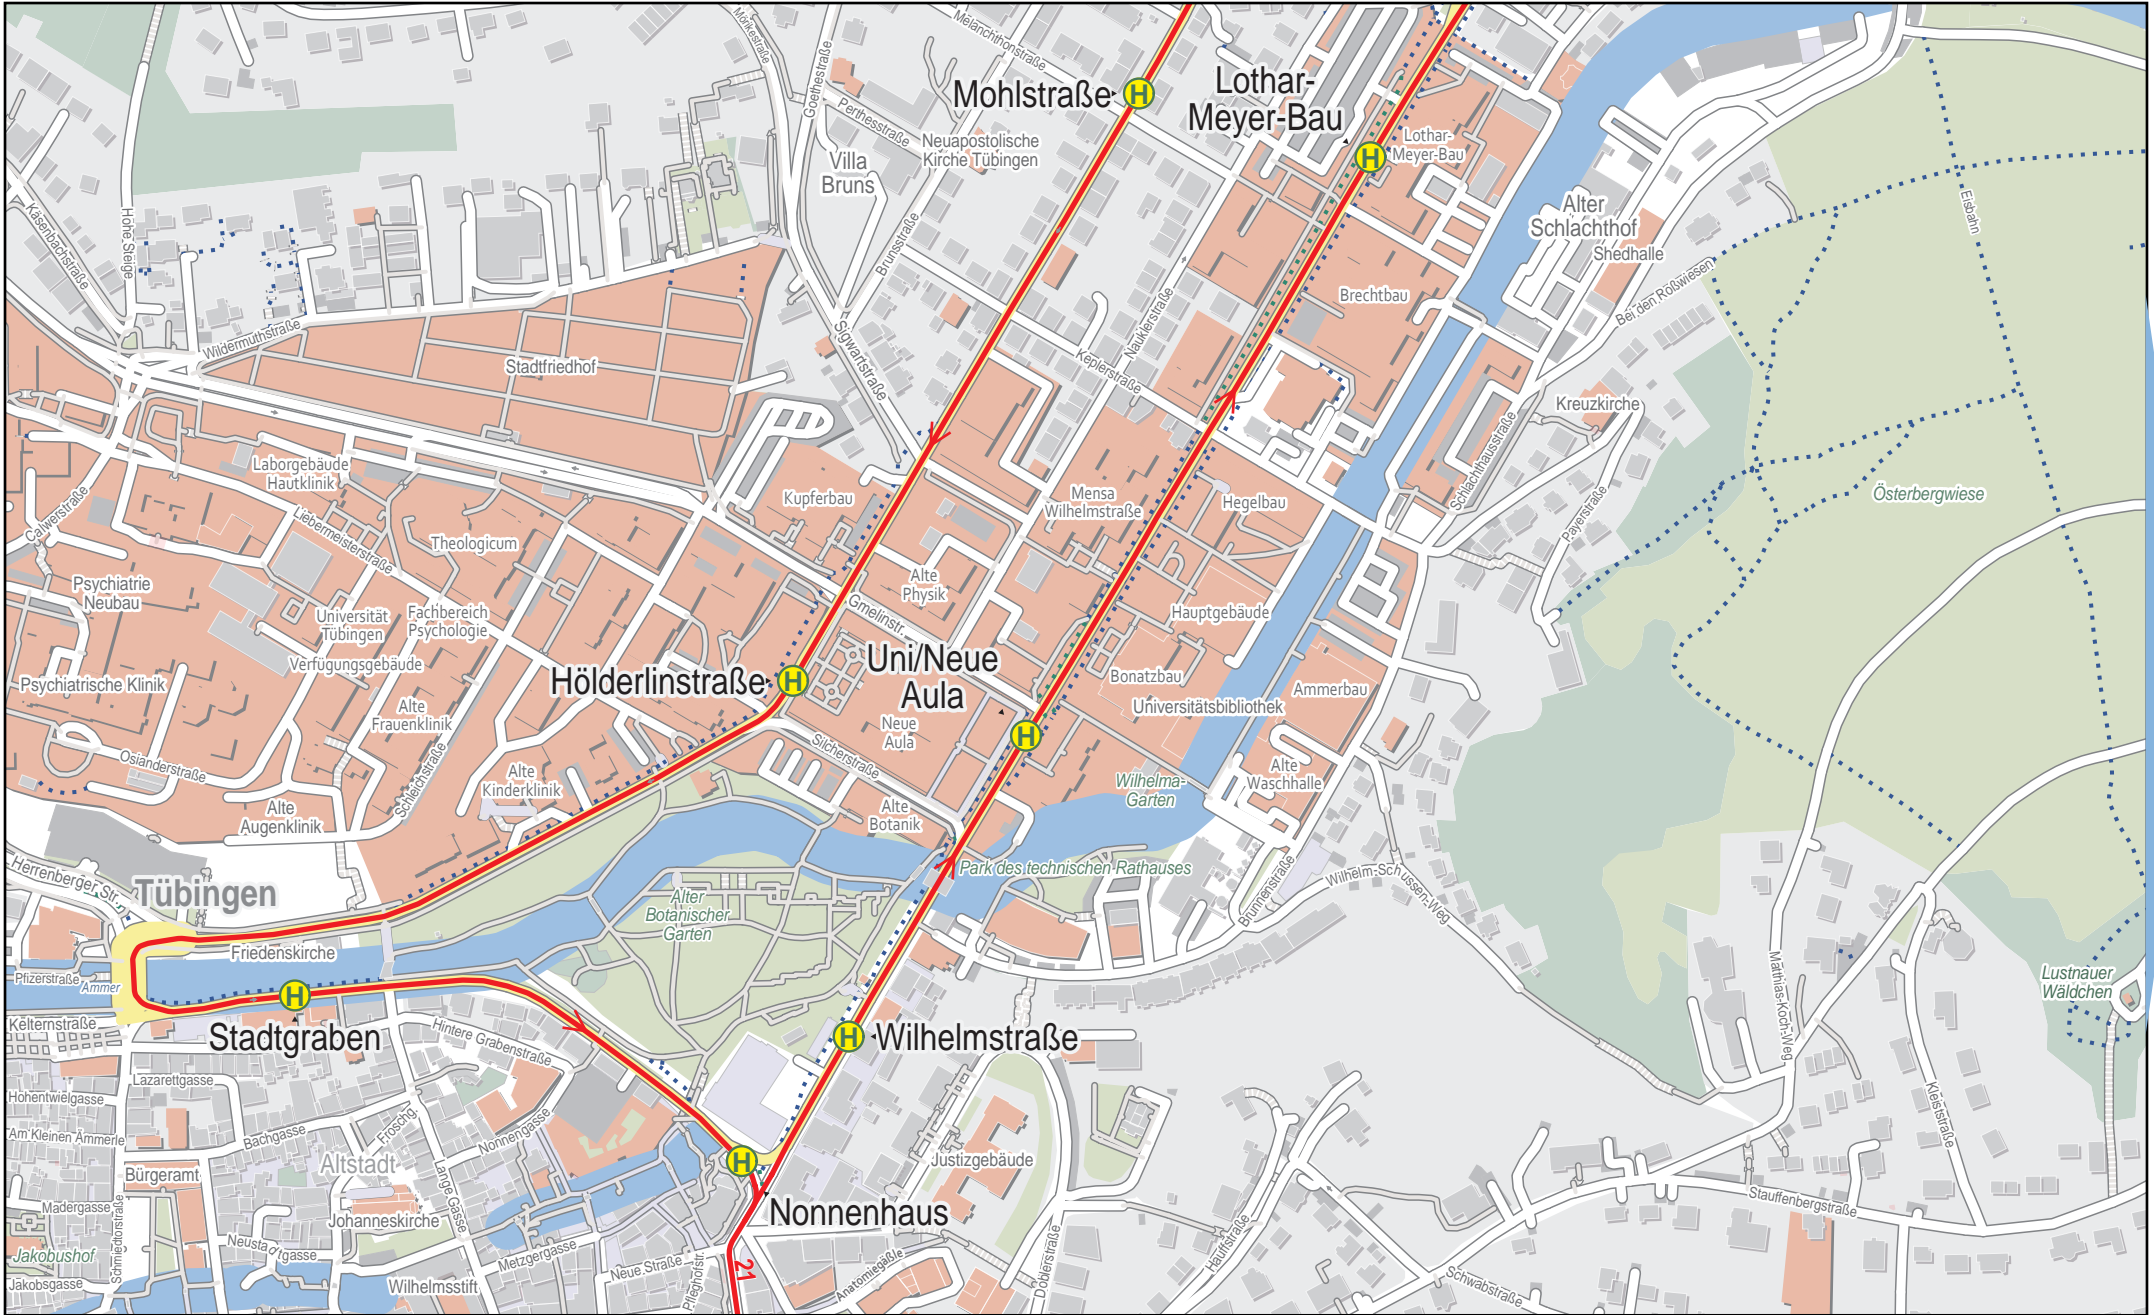

# Linienverlaufsplan - SWT - Linie 21

500 m 1 km 1.5 km 2 km

© OpenStreetMap-Mitwirkende

Gültig von 10.12.2023 bis 7.12.2024

# Linienverlaufsplan - SWT - Linie 21

Gültig von 10.12.2023 bis 7.12.2024  
© OpenStreetMap-Mitwirkende

# Linienverlaufsplan - SWT - Linie 21