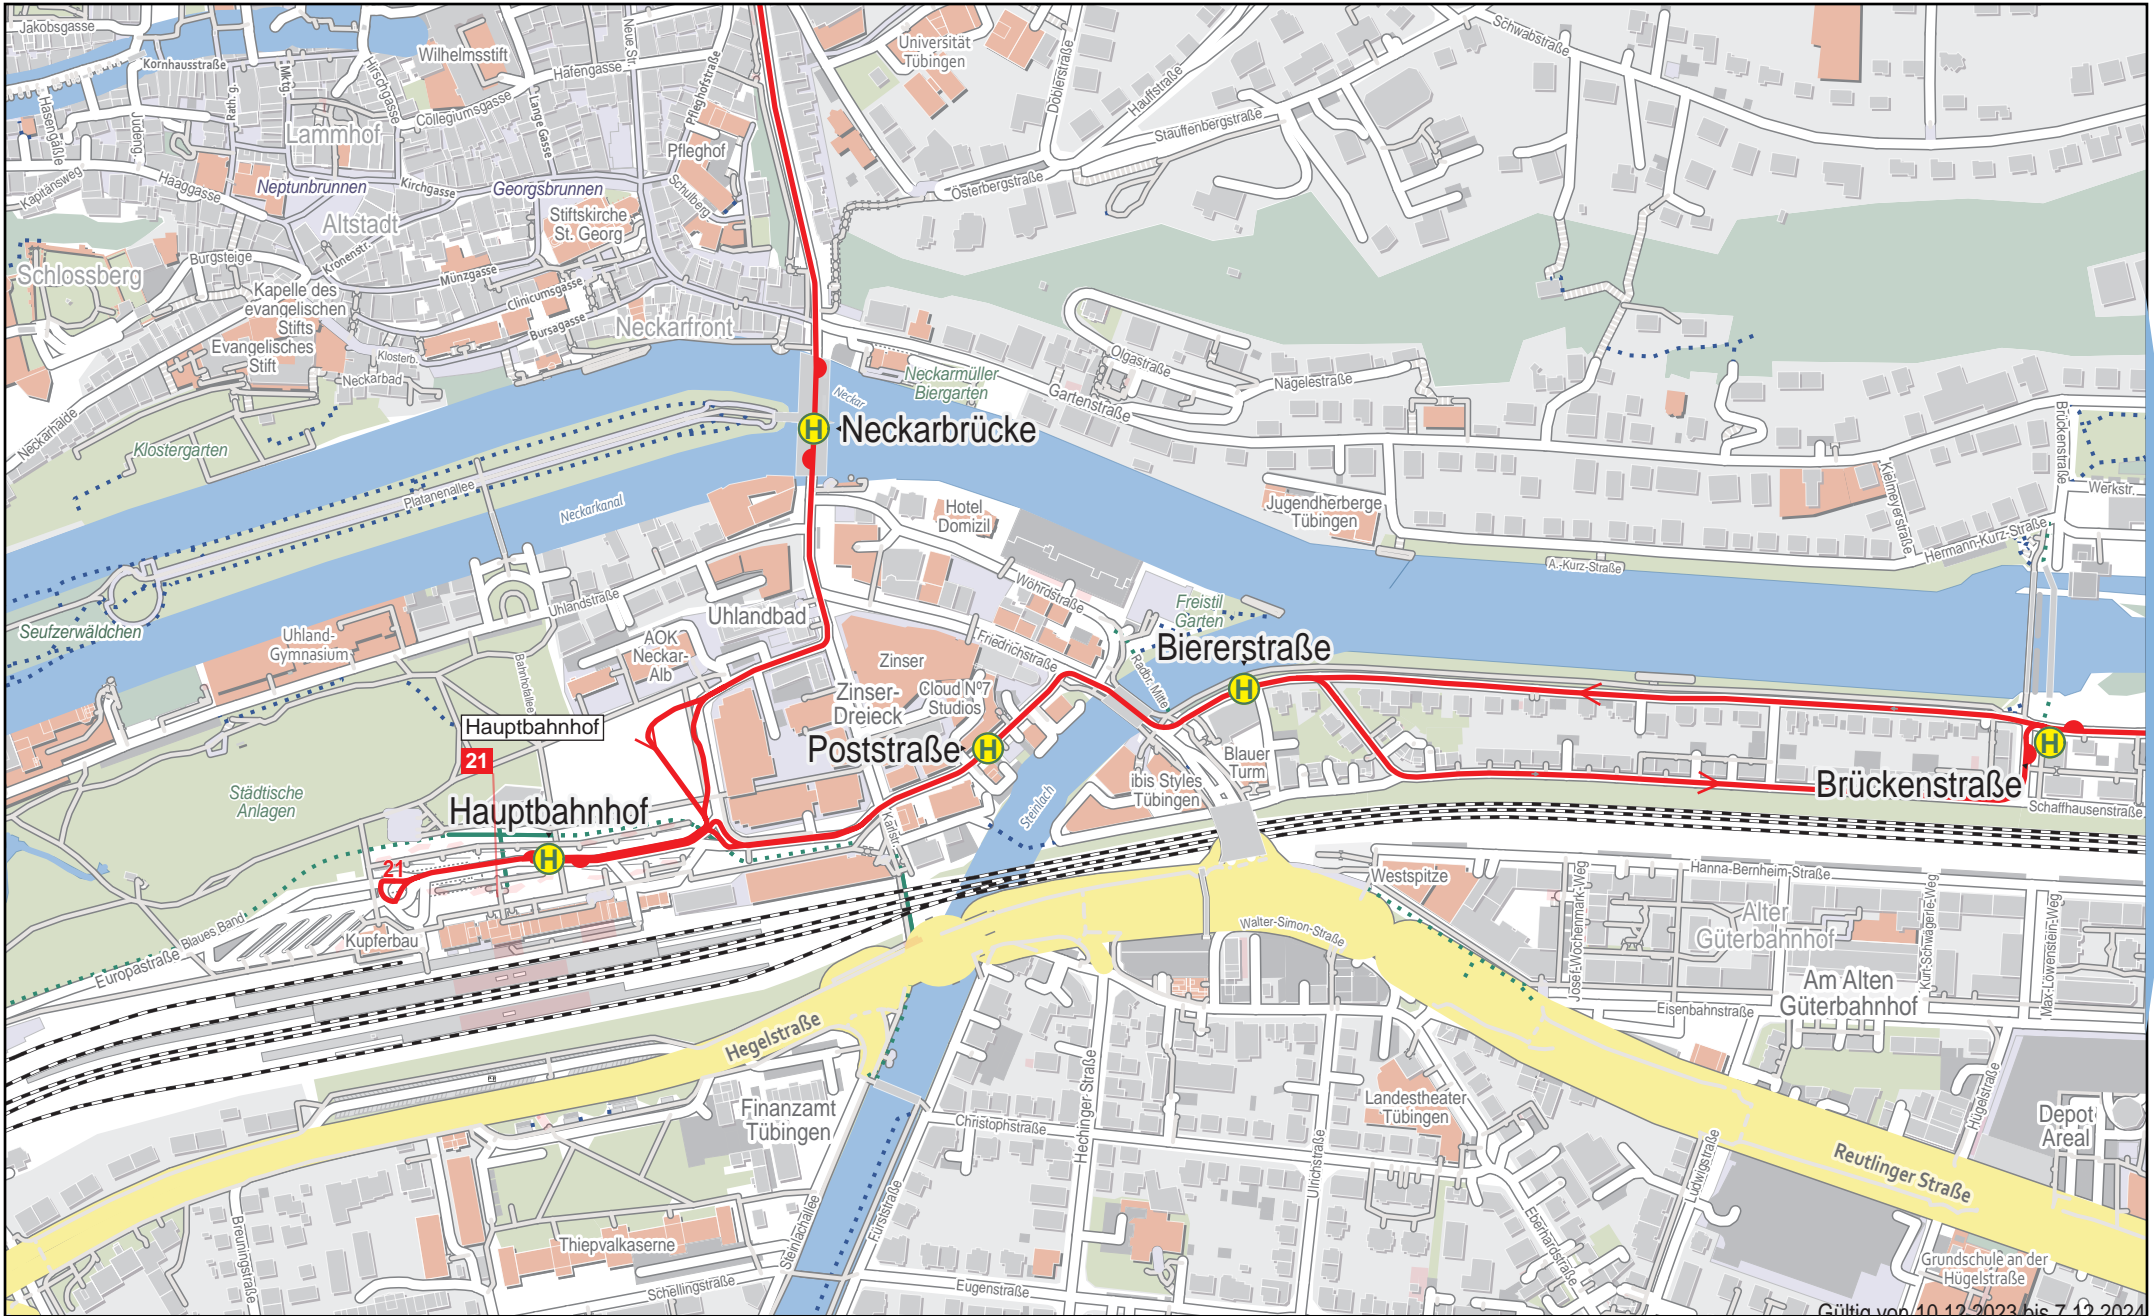

# Linienverlaufsplan - SWT - Linie 21

500 m 1 km 1.5 km 2 km

© OpenStreetMap-Mitwirkende

Gültig von 10.12.2023 bis 7.12.2024

# Linienverlaufsplan - SWT - Linie 21

Gültig von 10.12.2023 bis 7.12.2024  
© OpenStreetMap-Mitwirkende

# Linienverlaufsplan - SWT - Linie 21