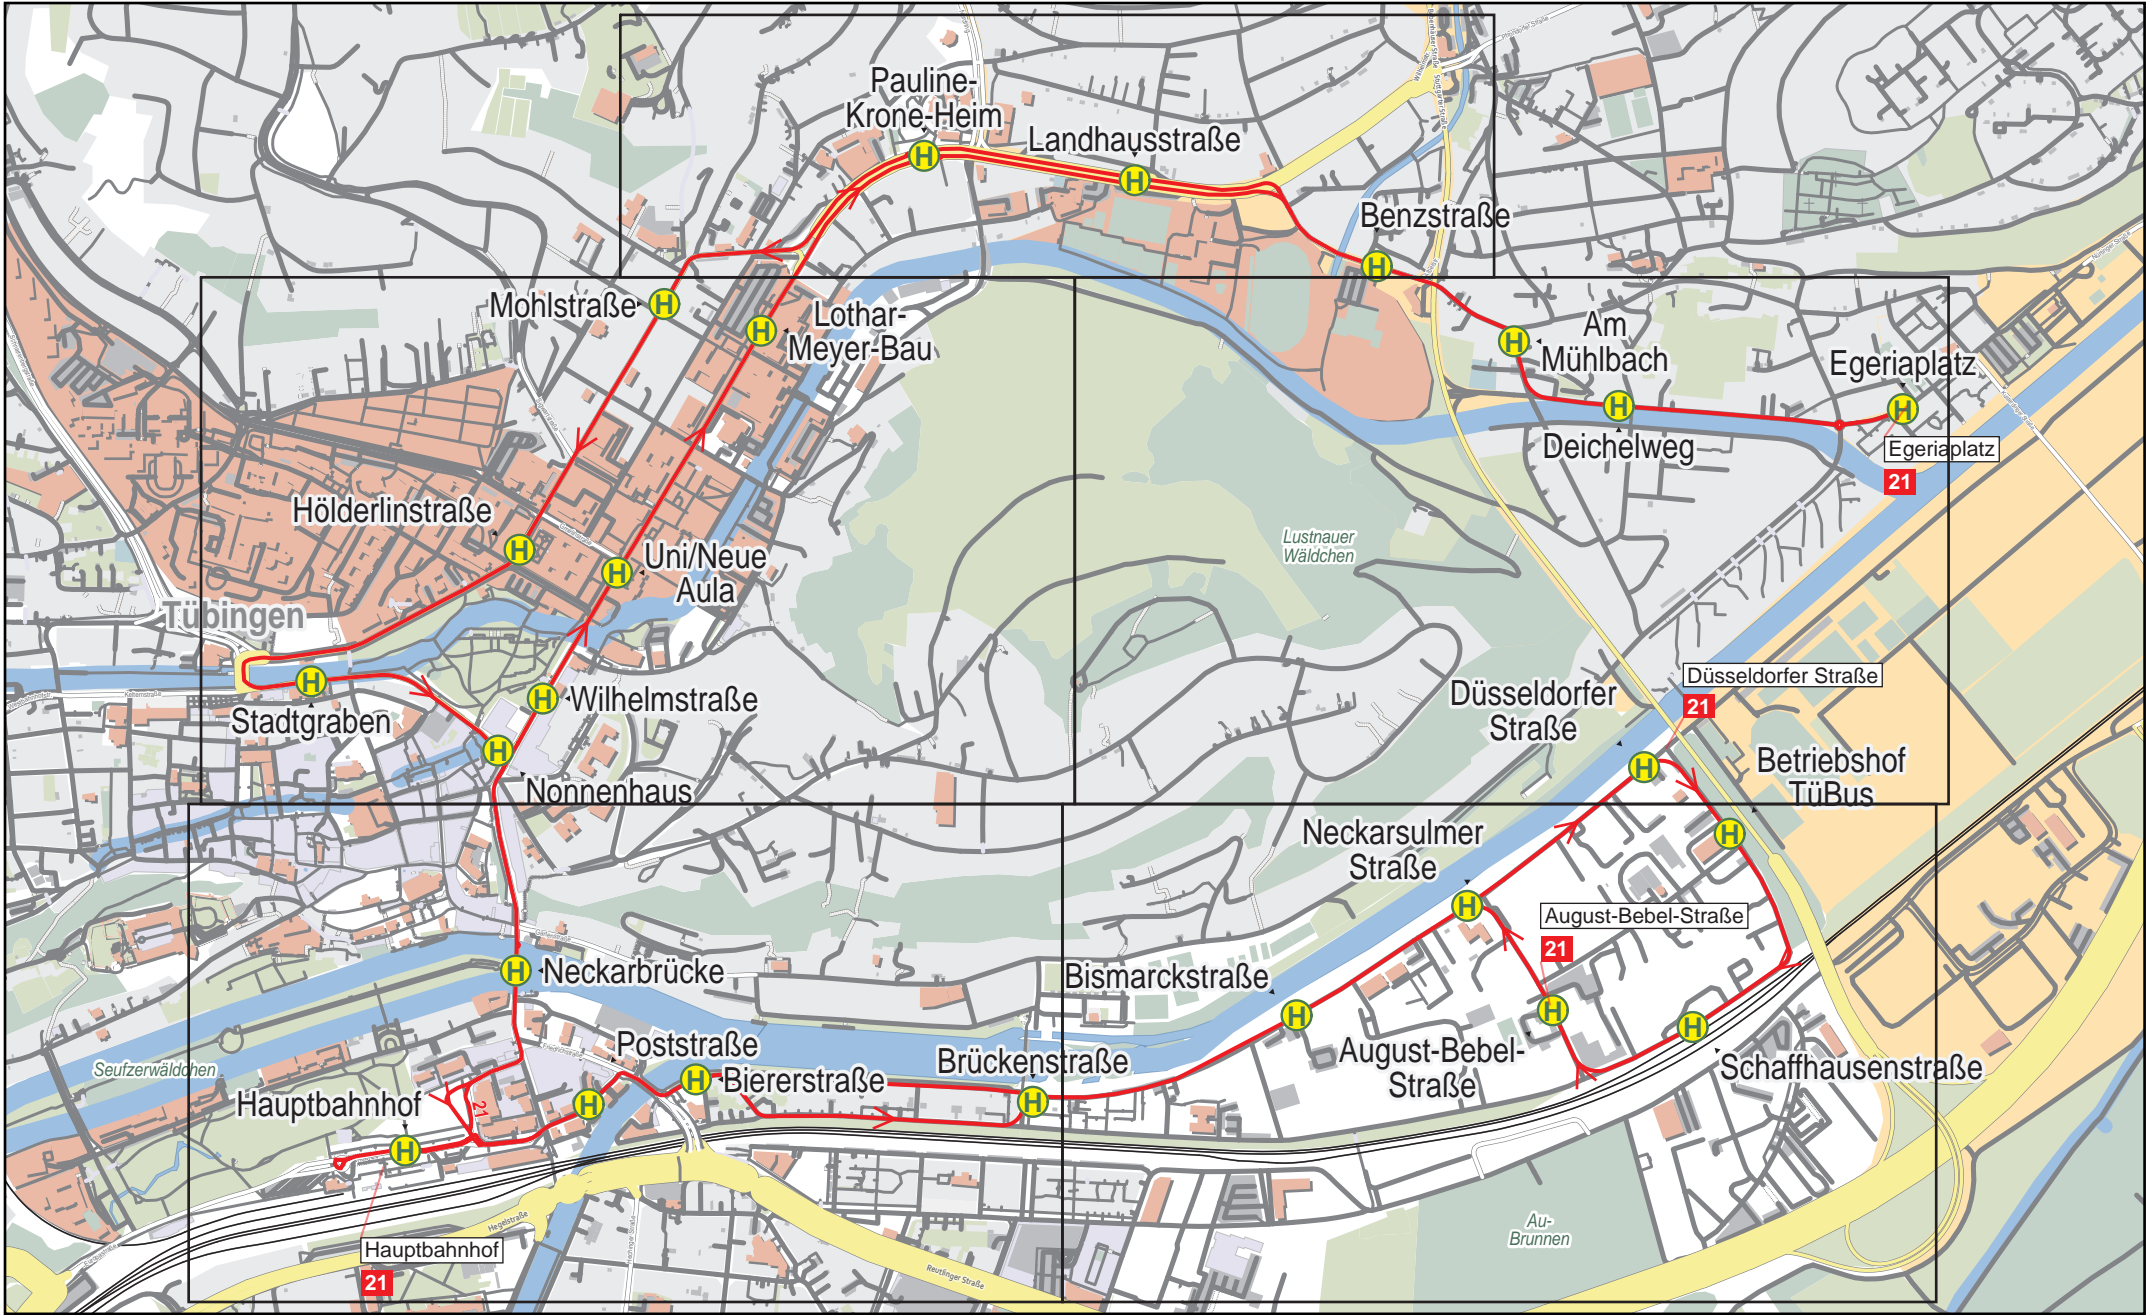

# Linienverlaufsplan - SWT - Linie 21

500 m 1 km 1.5 km 2 km

© OpenStreetMap-Mitwirkende

Gültig von 10.12.2023 bis 7.12.2024

# Linienverlaufsplan - SWT - Linie 21

Gültig von 10.12.2023 bis 7.12.2024  
© OpenStreetMap-Mitwirkende

# Linienverlaufsplan - SWT - Linie 21