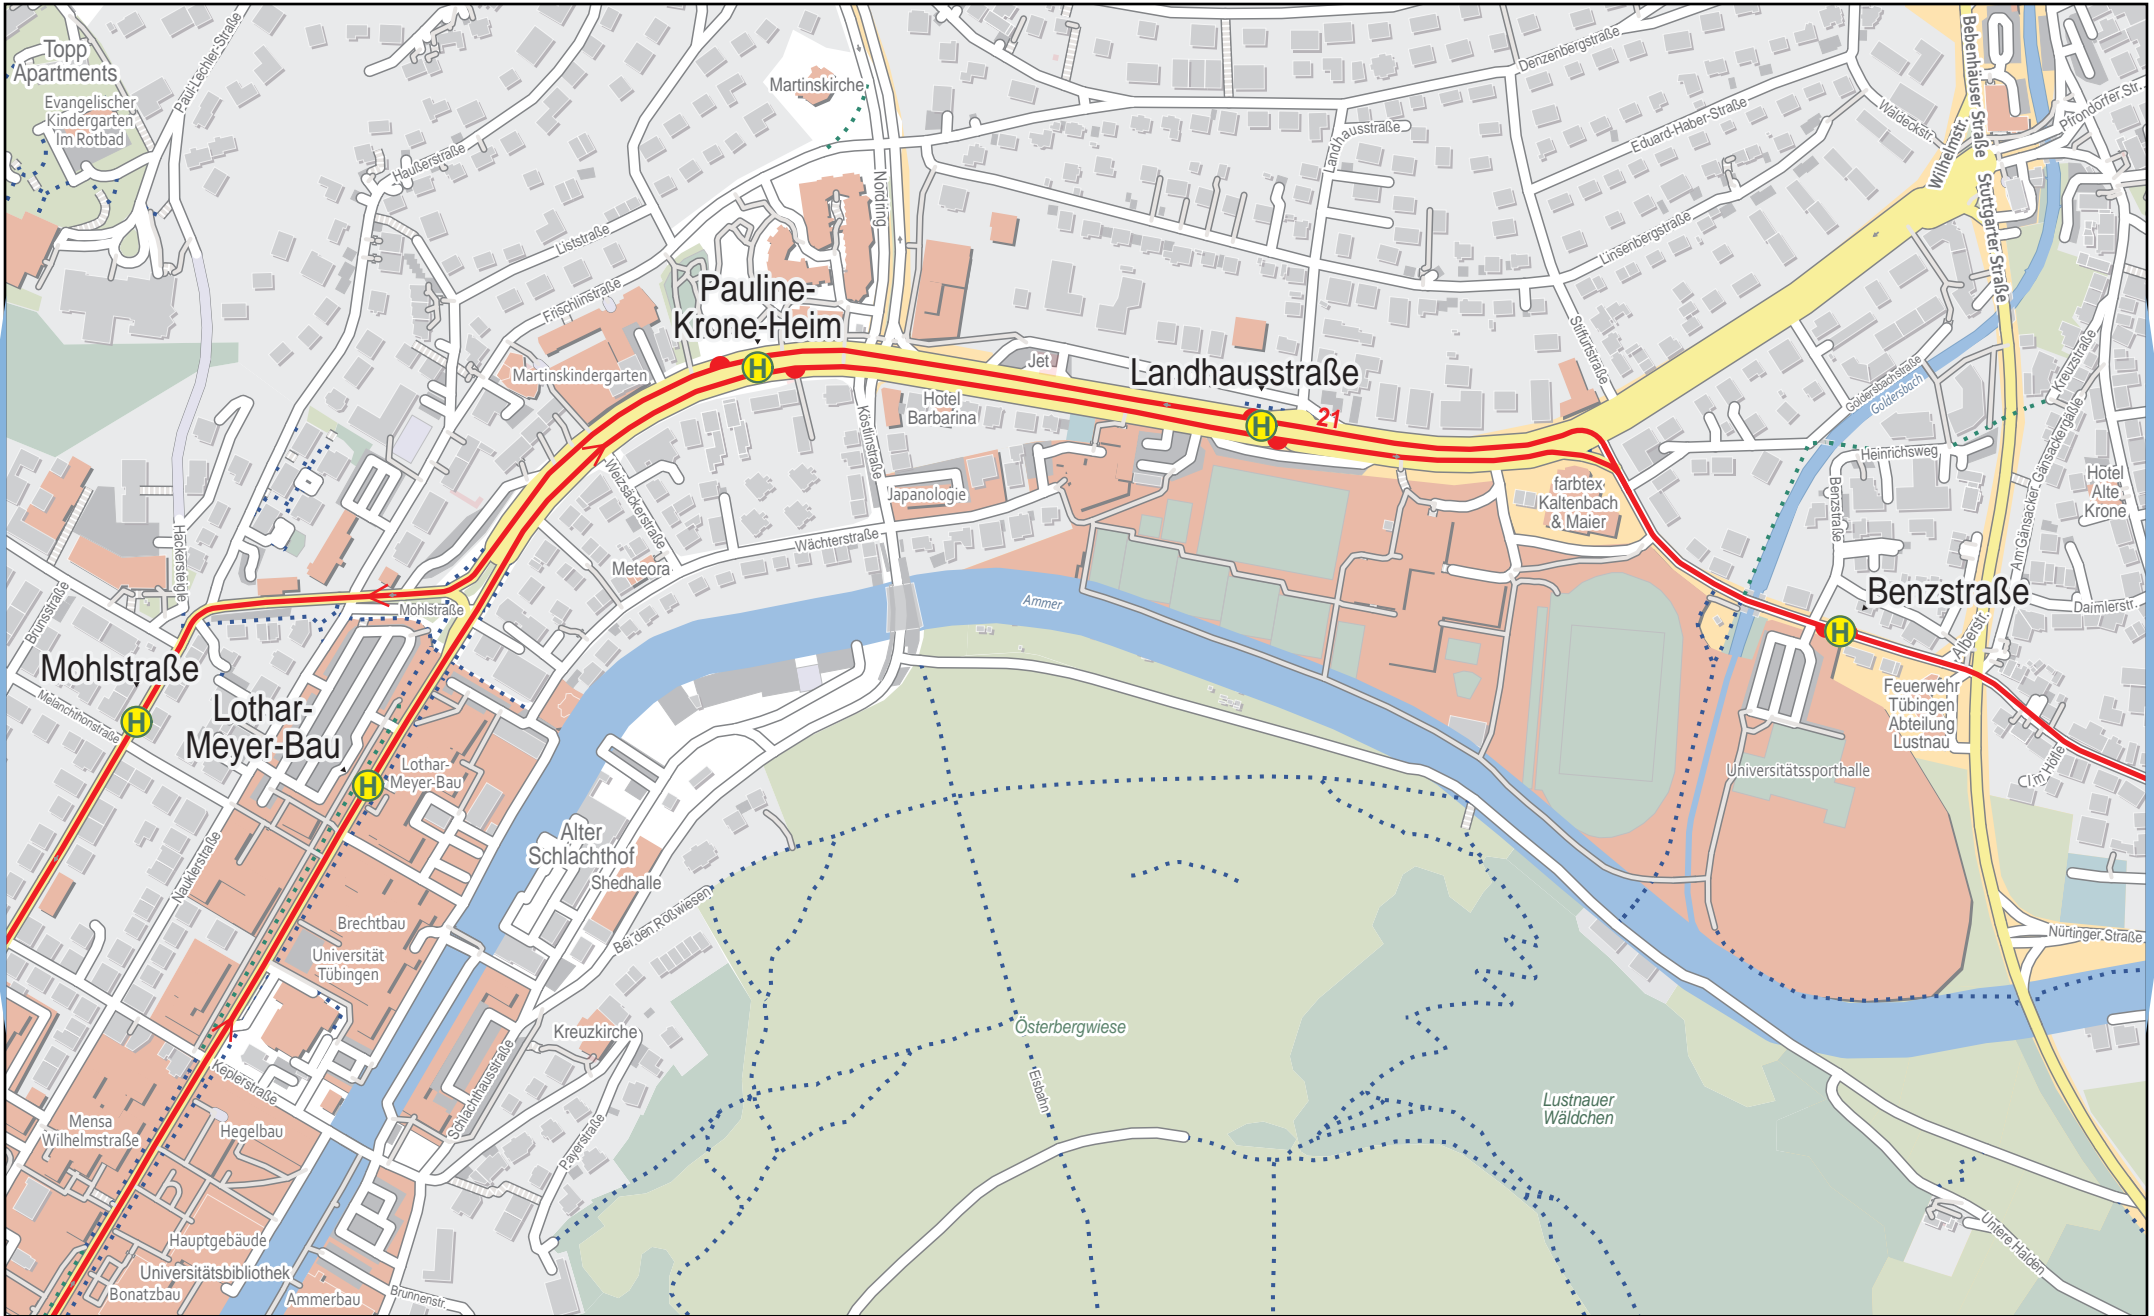

# Linienverlaufsplan - SWT - Linie 21

500 m 1 km 1.5 km 2 km

© OpenStreetMap-Mitwirkende

Gültig von 10.12.2023 bis 7.12.2024

# Linienverlaufsplan - SWT - Linie 21

Gültig von 10.12.2023 bis 7.12.2024  
© OpenStreetMap-Mitwirkende

# Linienverlaufsplan - SWT - Linie 21