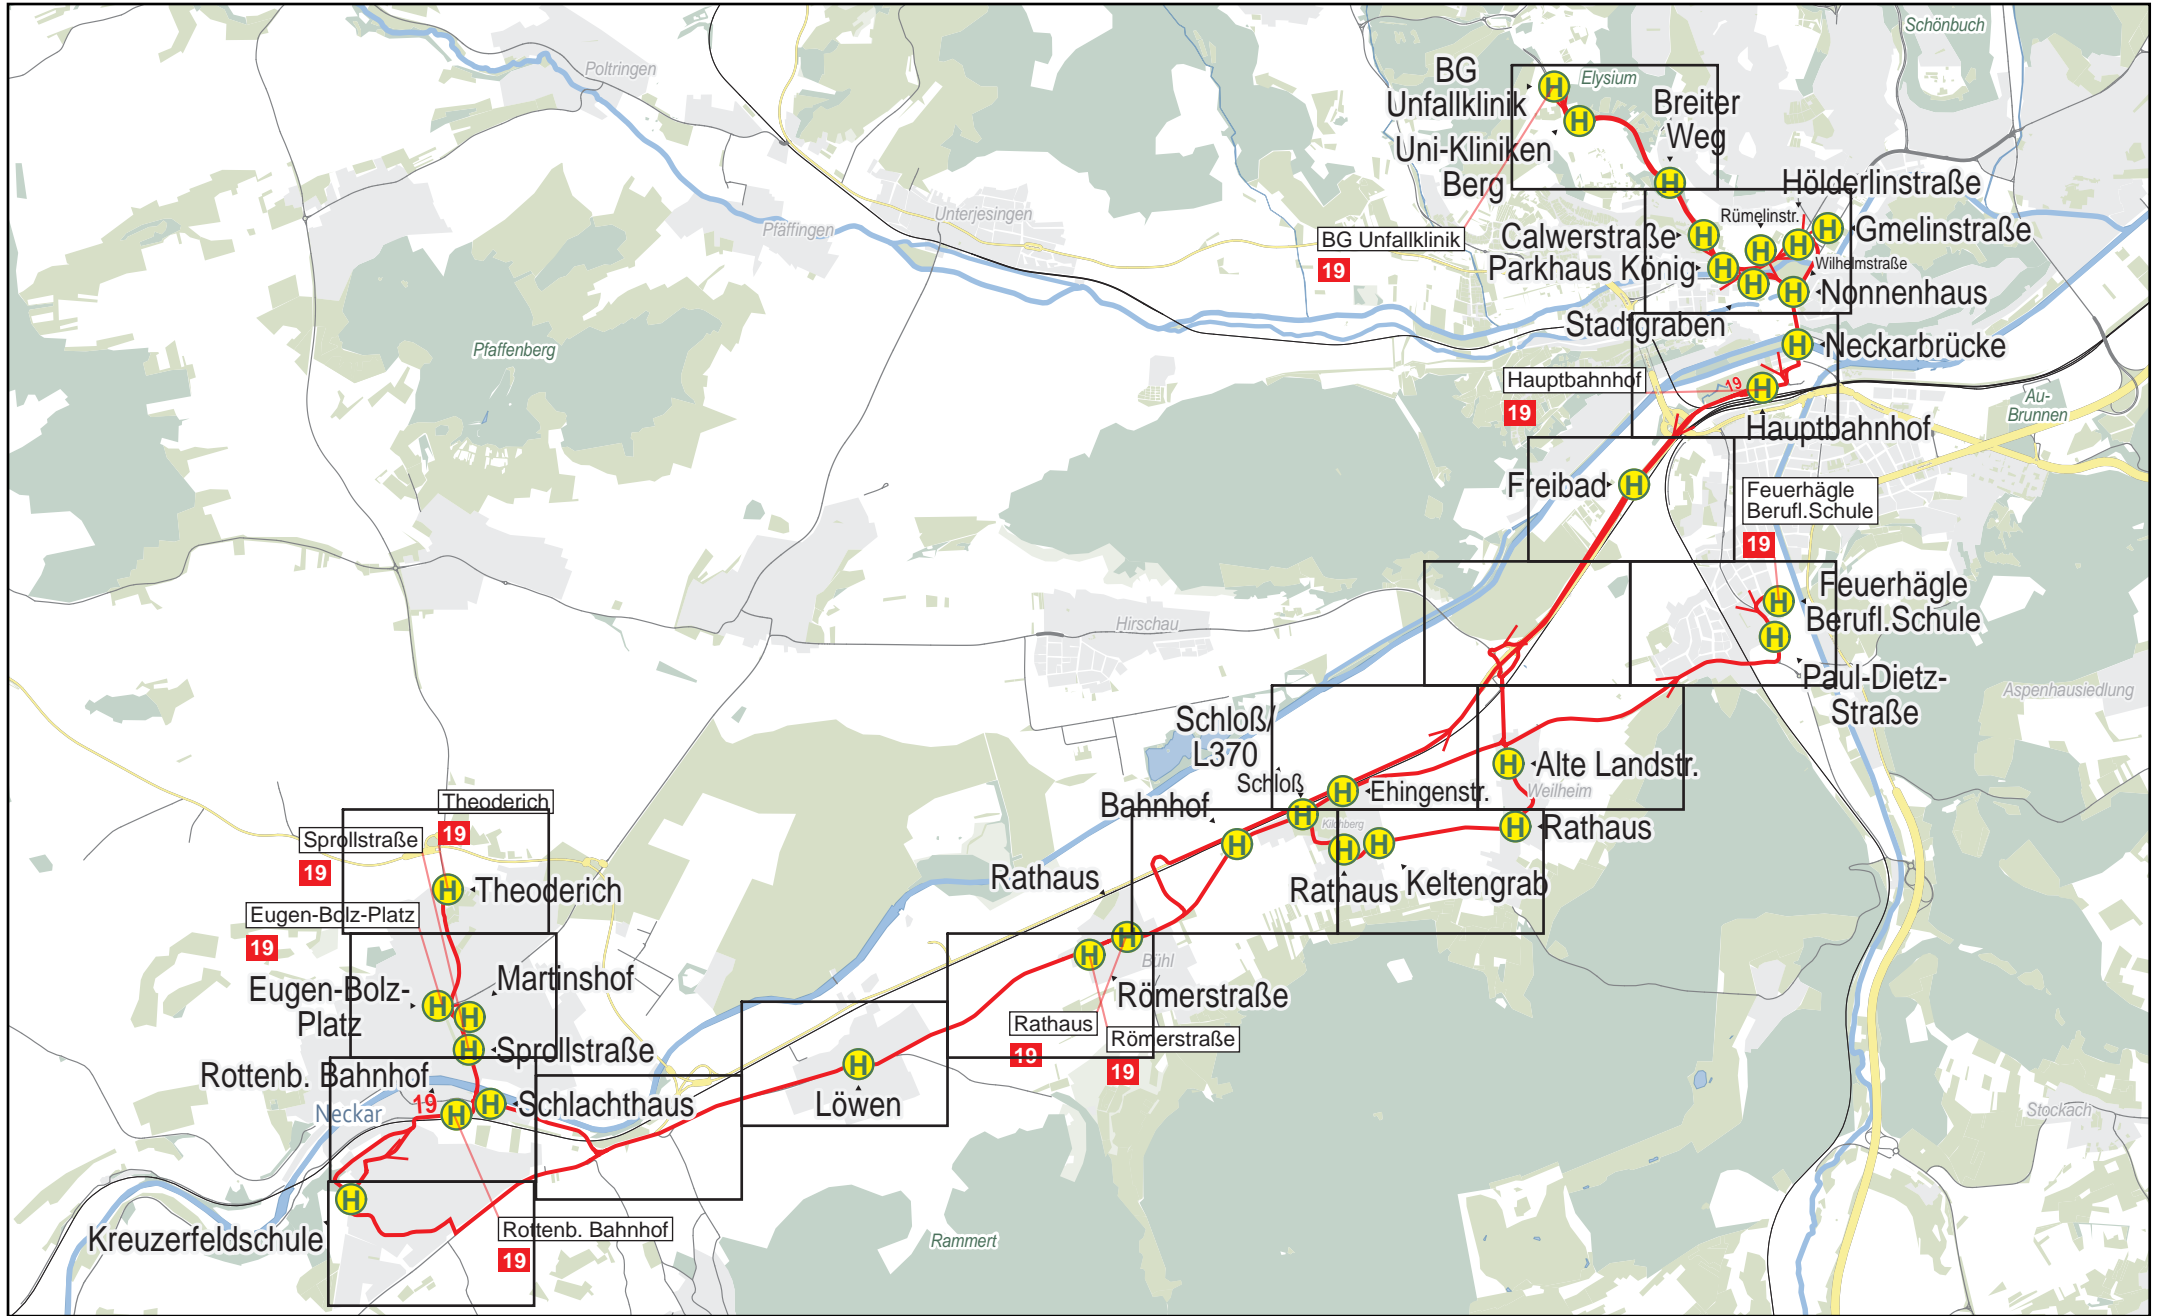

Linienverlaufsplan - SWT - Linie 19

Linienverlaufsplan - SWT - Linie 19

Linienverlaufsplan - SWT - Linie 19

125 m 250 m 375 m 500 m

© OpenStreetMap-Mitwirkende

Linienverlaufsplan - SWT - Linie 19

125 m 250 m 375 m 500 m

Linienverlaufsplan - SWT - Linie 19

125 m 250 m 375 m 500 m

Linienverlaufsplan - SWT - Linie 19

Linienverlaufsplan - SWT - Linie 19

Linienverlaufsplan - SWT - Linie 19

125 m 250 m 375 m 500 m

Linienverlaufsplan - SWT - Linie 19

Linienverlaufsplan - SWT - Linie 19

Linienverlaufsplan - SWT - Linie 19

Linienverlaufsplan - SWT - Linie 19

Linienverlaufsplan - SWT - Linie 19

Linienverlaufsplan - SWT - Linie 19

Linienverlaufsplan - SWT - Linie 19

125 m 250 m 375 m 500 m

Linienverlaufsplan - SWT - Linie 19

Linienverlaufsplan - SWT - Linie 19

© OpenStreetMap-Mitwirkende

Linienverlaufsplan - SWT - Linie 19