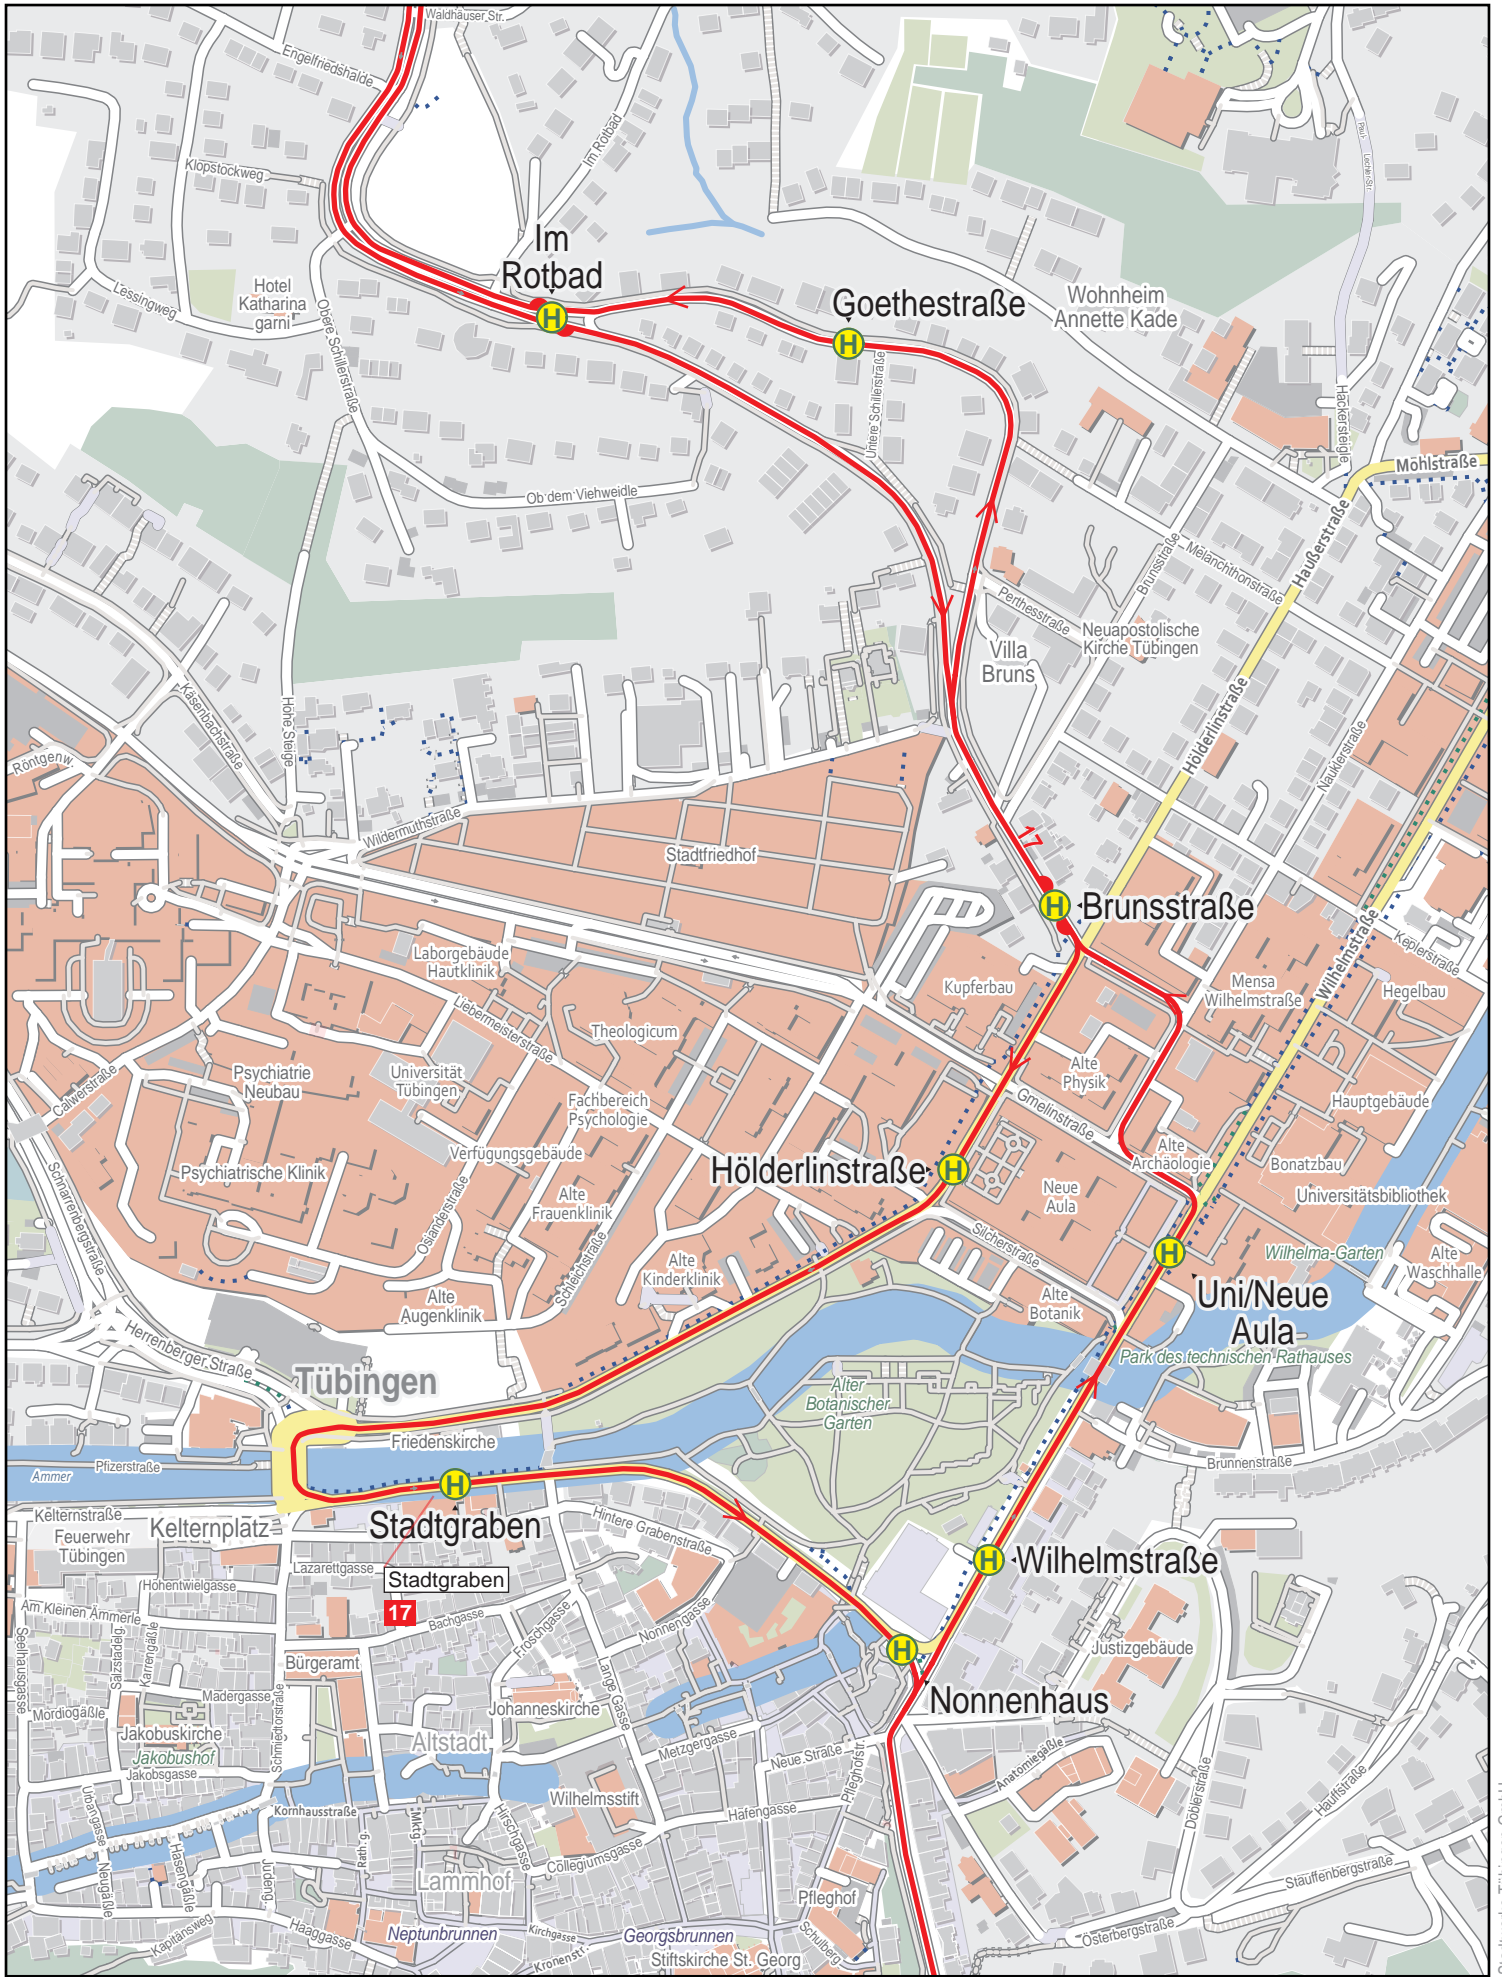

# Linienverlaufsplan - SWT - Linie 17

# Linienverlaufsplan - SWT - Linie 17

125 m 250 m 375 m 500 m

# Linienverlaufsplan - SWT - Linie 17

125 m 250 m 375 m 500 m

© OpenStreetMap-Mitwirkende