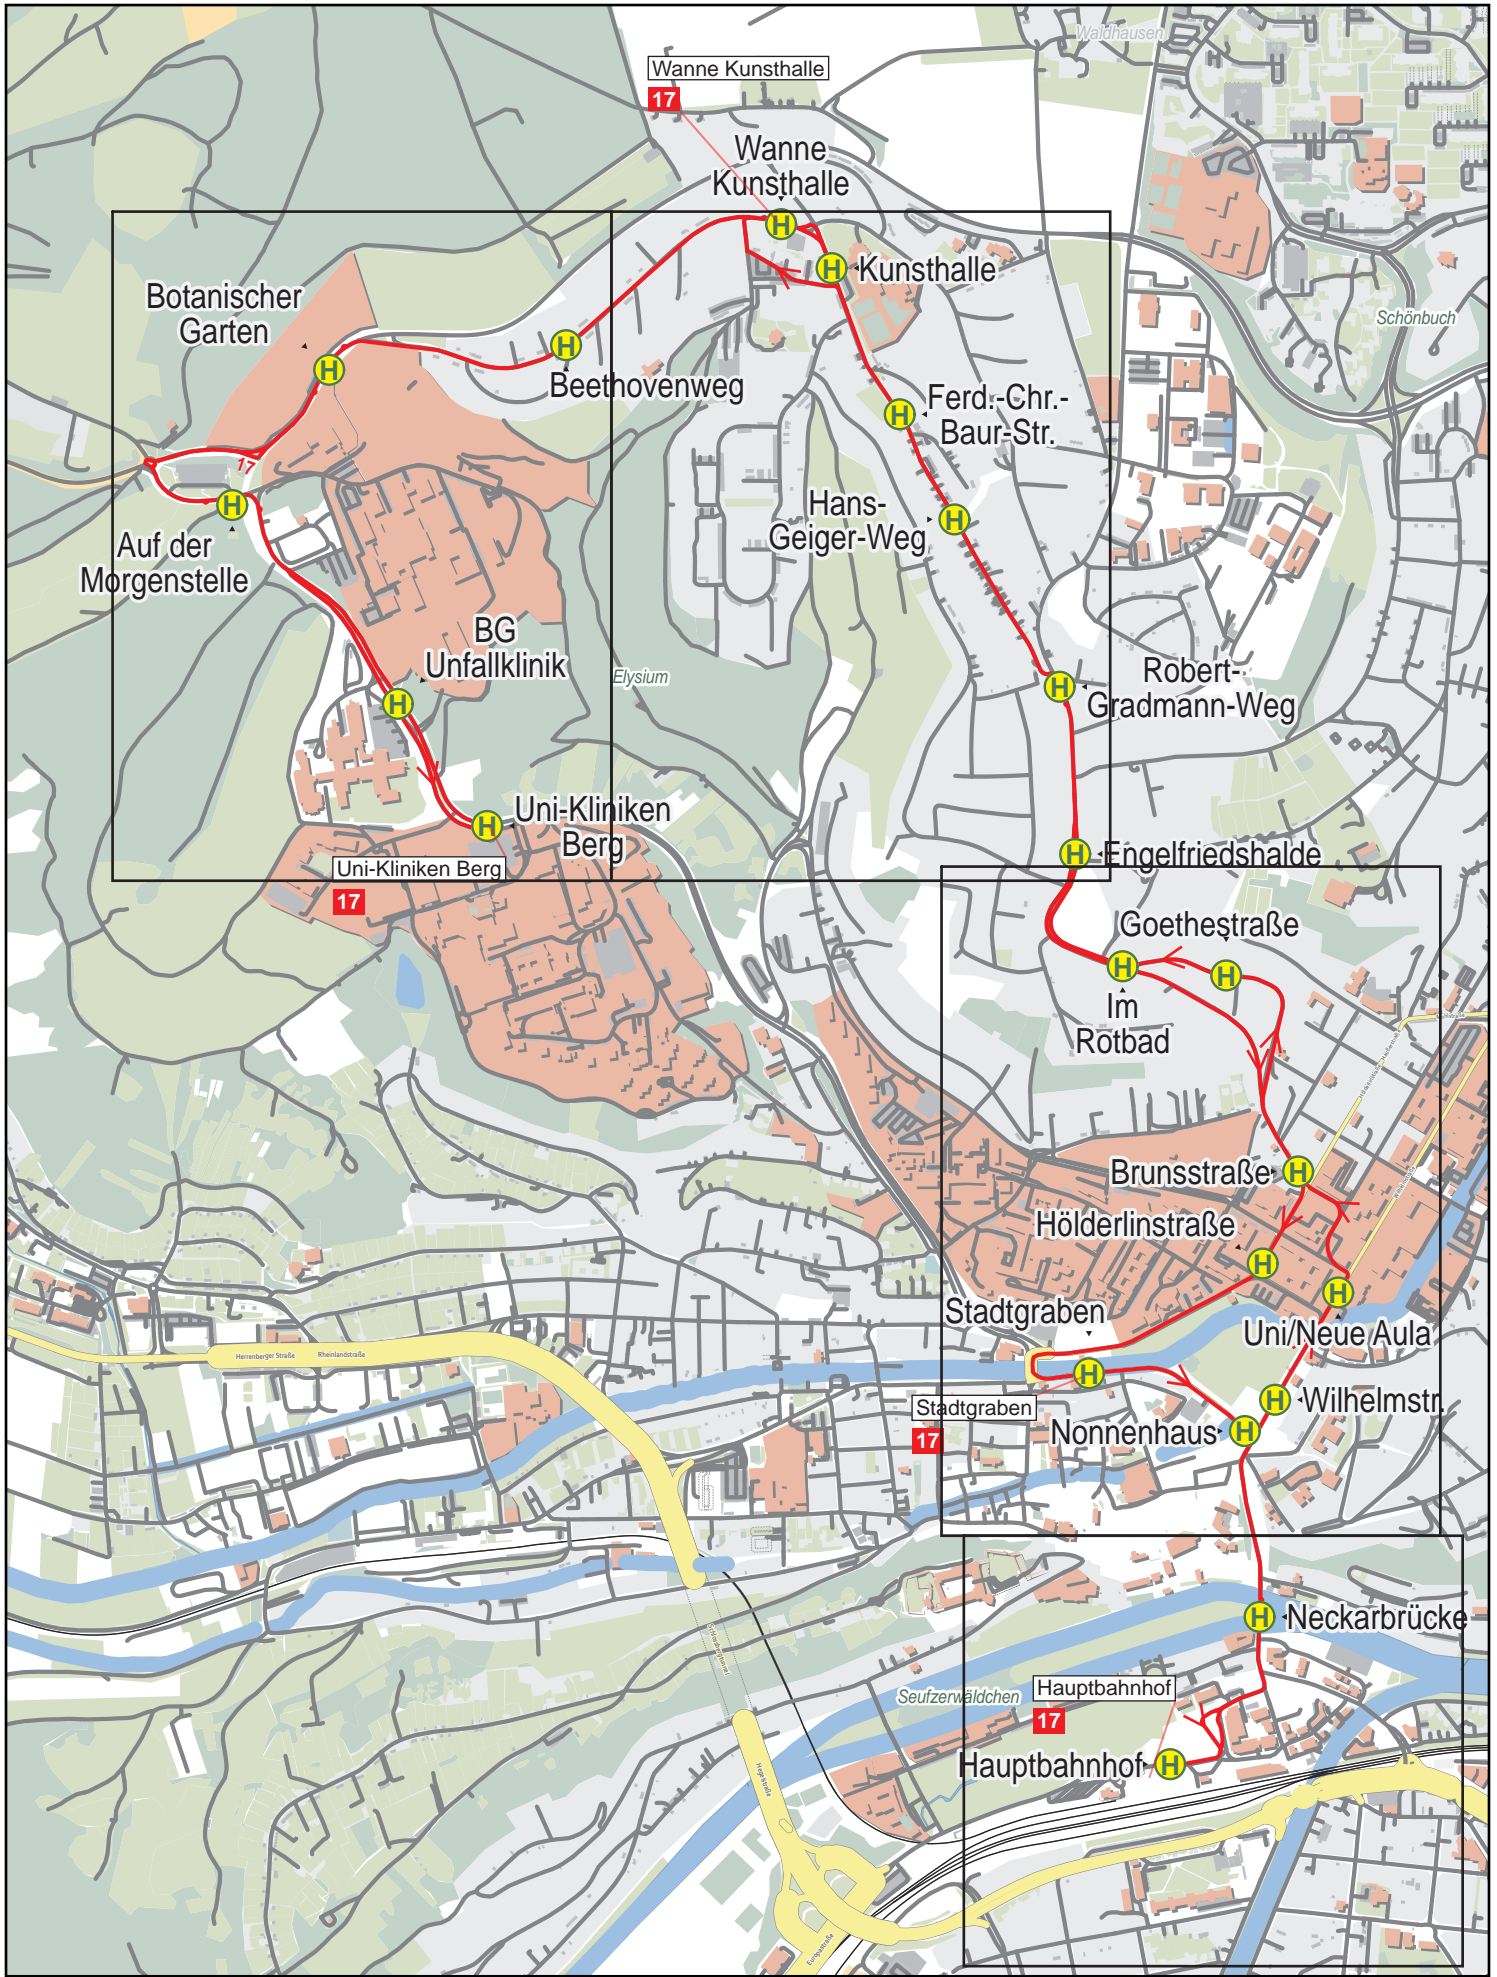

# Linienverlaufsplan - SWT - Linie 17

# Linienverlaufsplan - SWT - Linie 17

125 m 250 m 375 m 500 m

# Linienverlaufsplan - SWT - Linie 17

125 m 250 m 375 m 500 m

© OpenStreetMap-Mitwirkende

# Linienverlaufsplan - SWT - Linie 17

Gültig von 10.12.2023 bis 7.12.2024

125 m      250 m      375 m      500 m