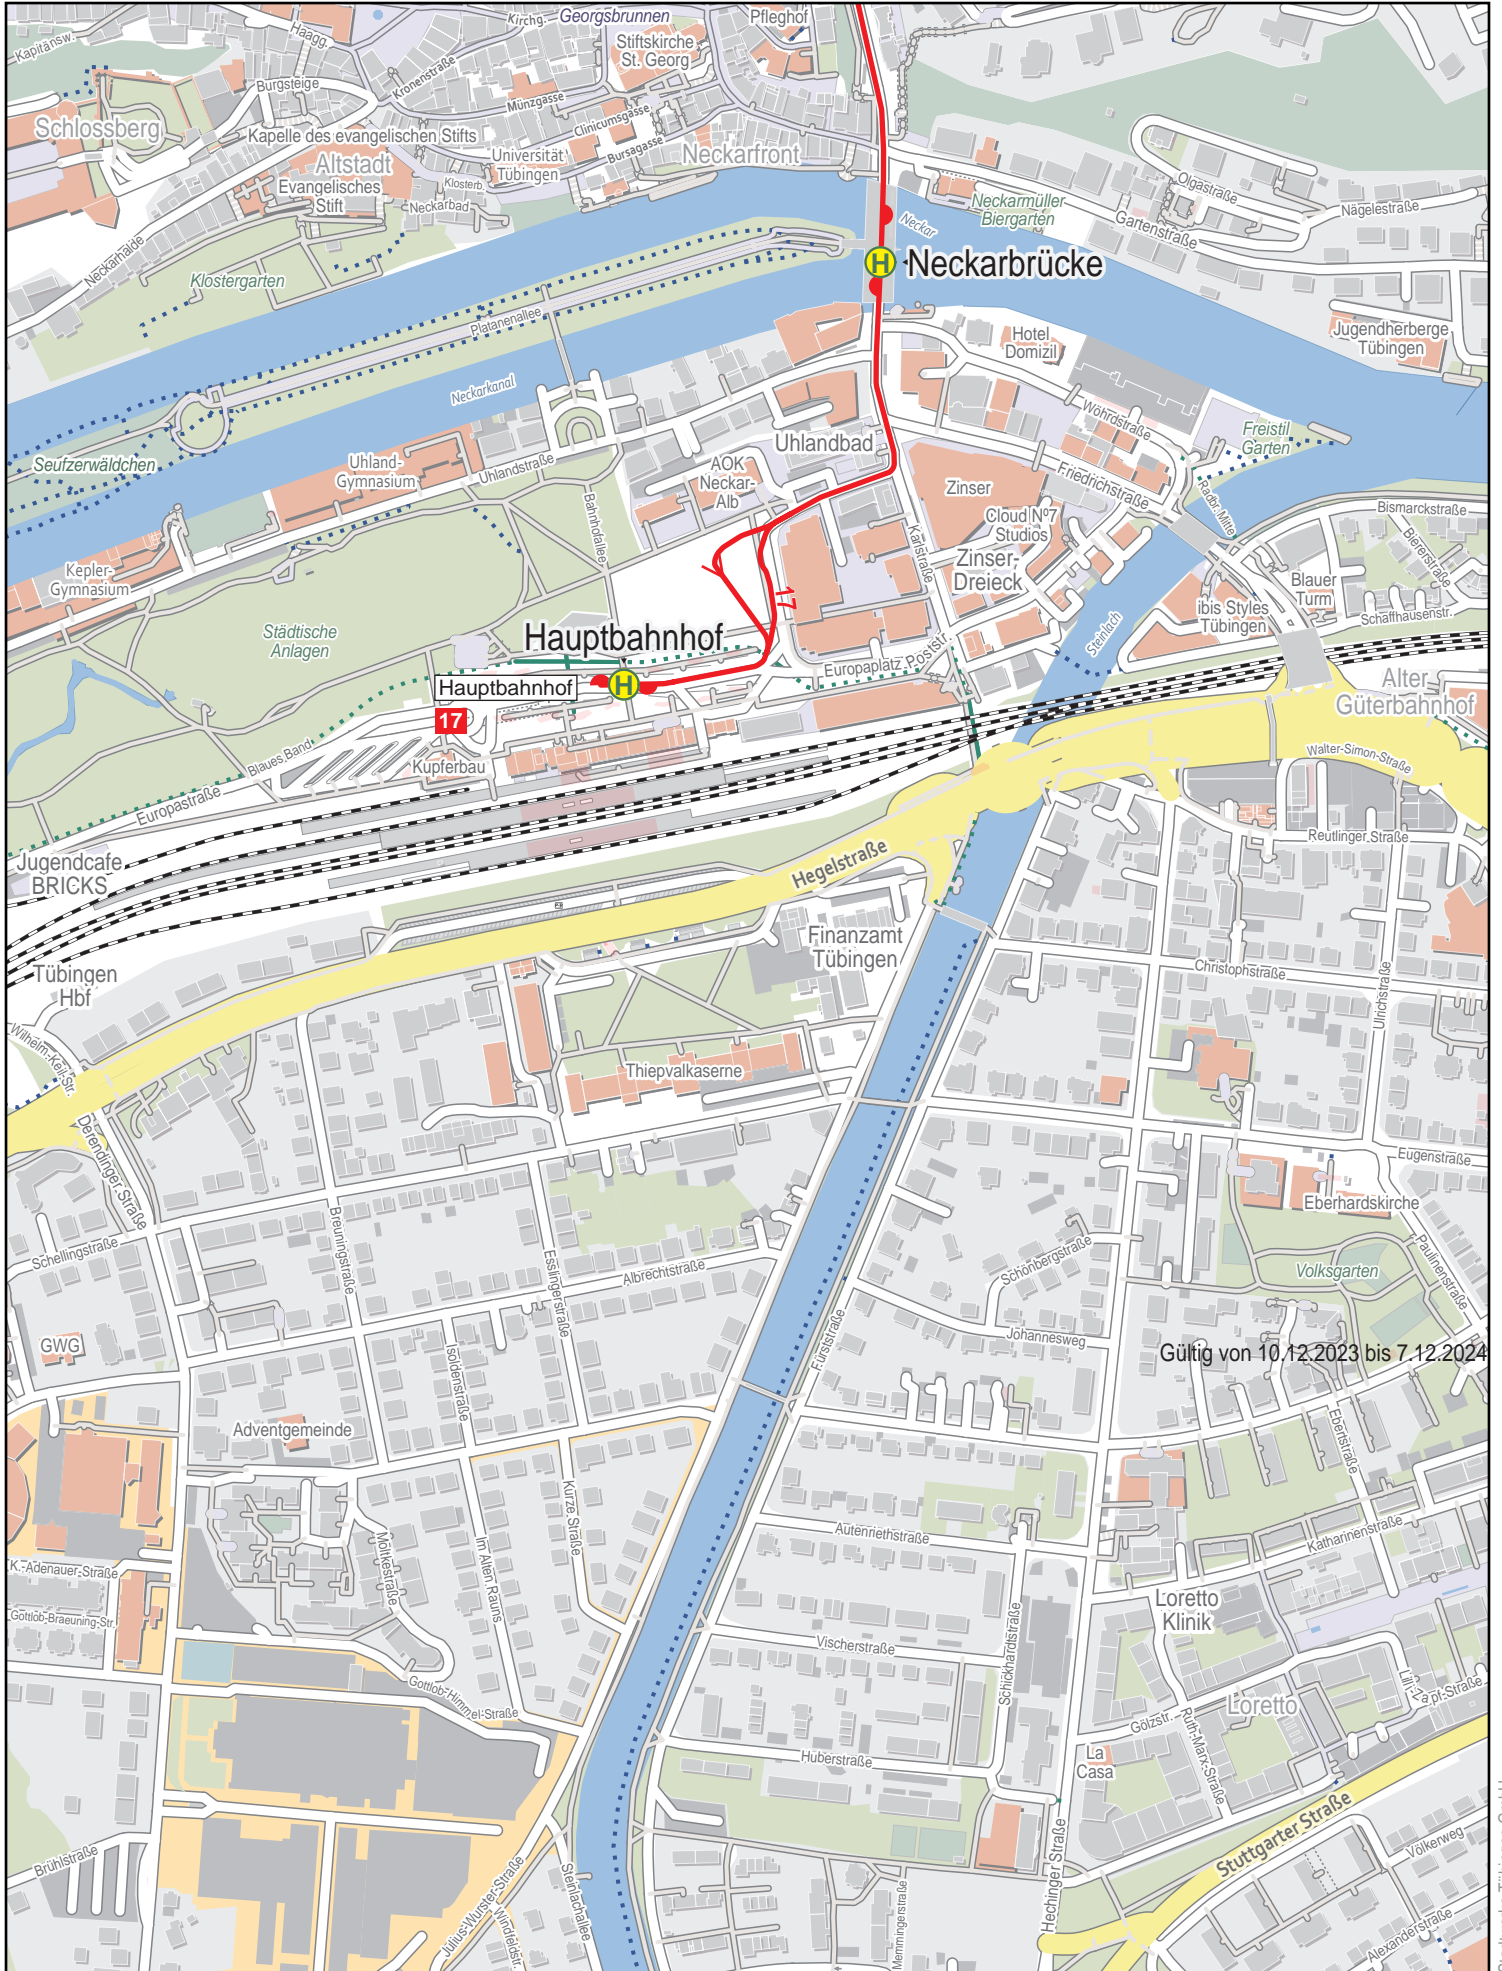

# Linienverlaufsplan - SWT - Linie 17

# Linienverlaufsplan - SWT - Linie 17

125 m 250 m 375 m 500 m

© OpenStreetMap-Mitwirkende

# Linienverlaufsplan - SWT - Linie 17

Gültig von 10.12.2023 bis 7.12.2024

125 m      250 m      375 m      500 m