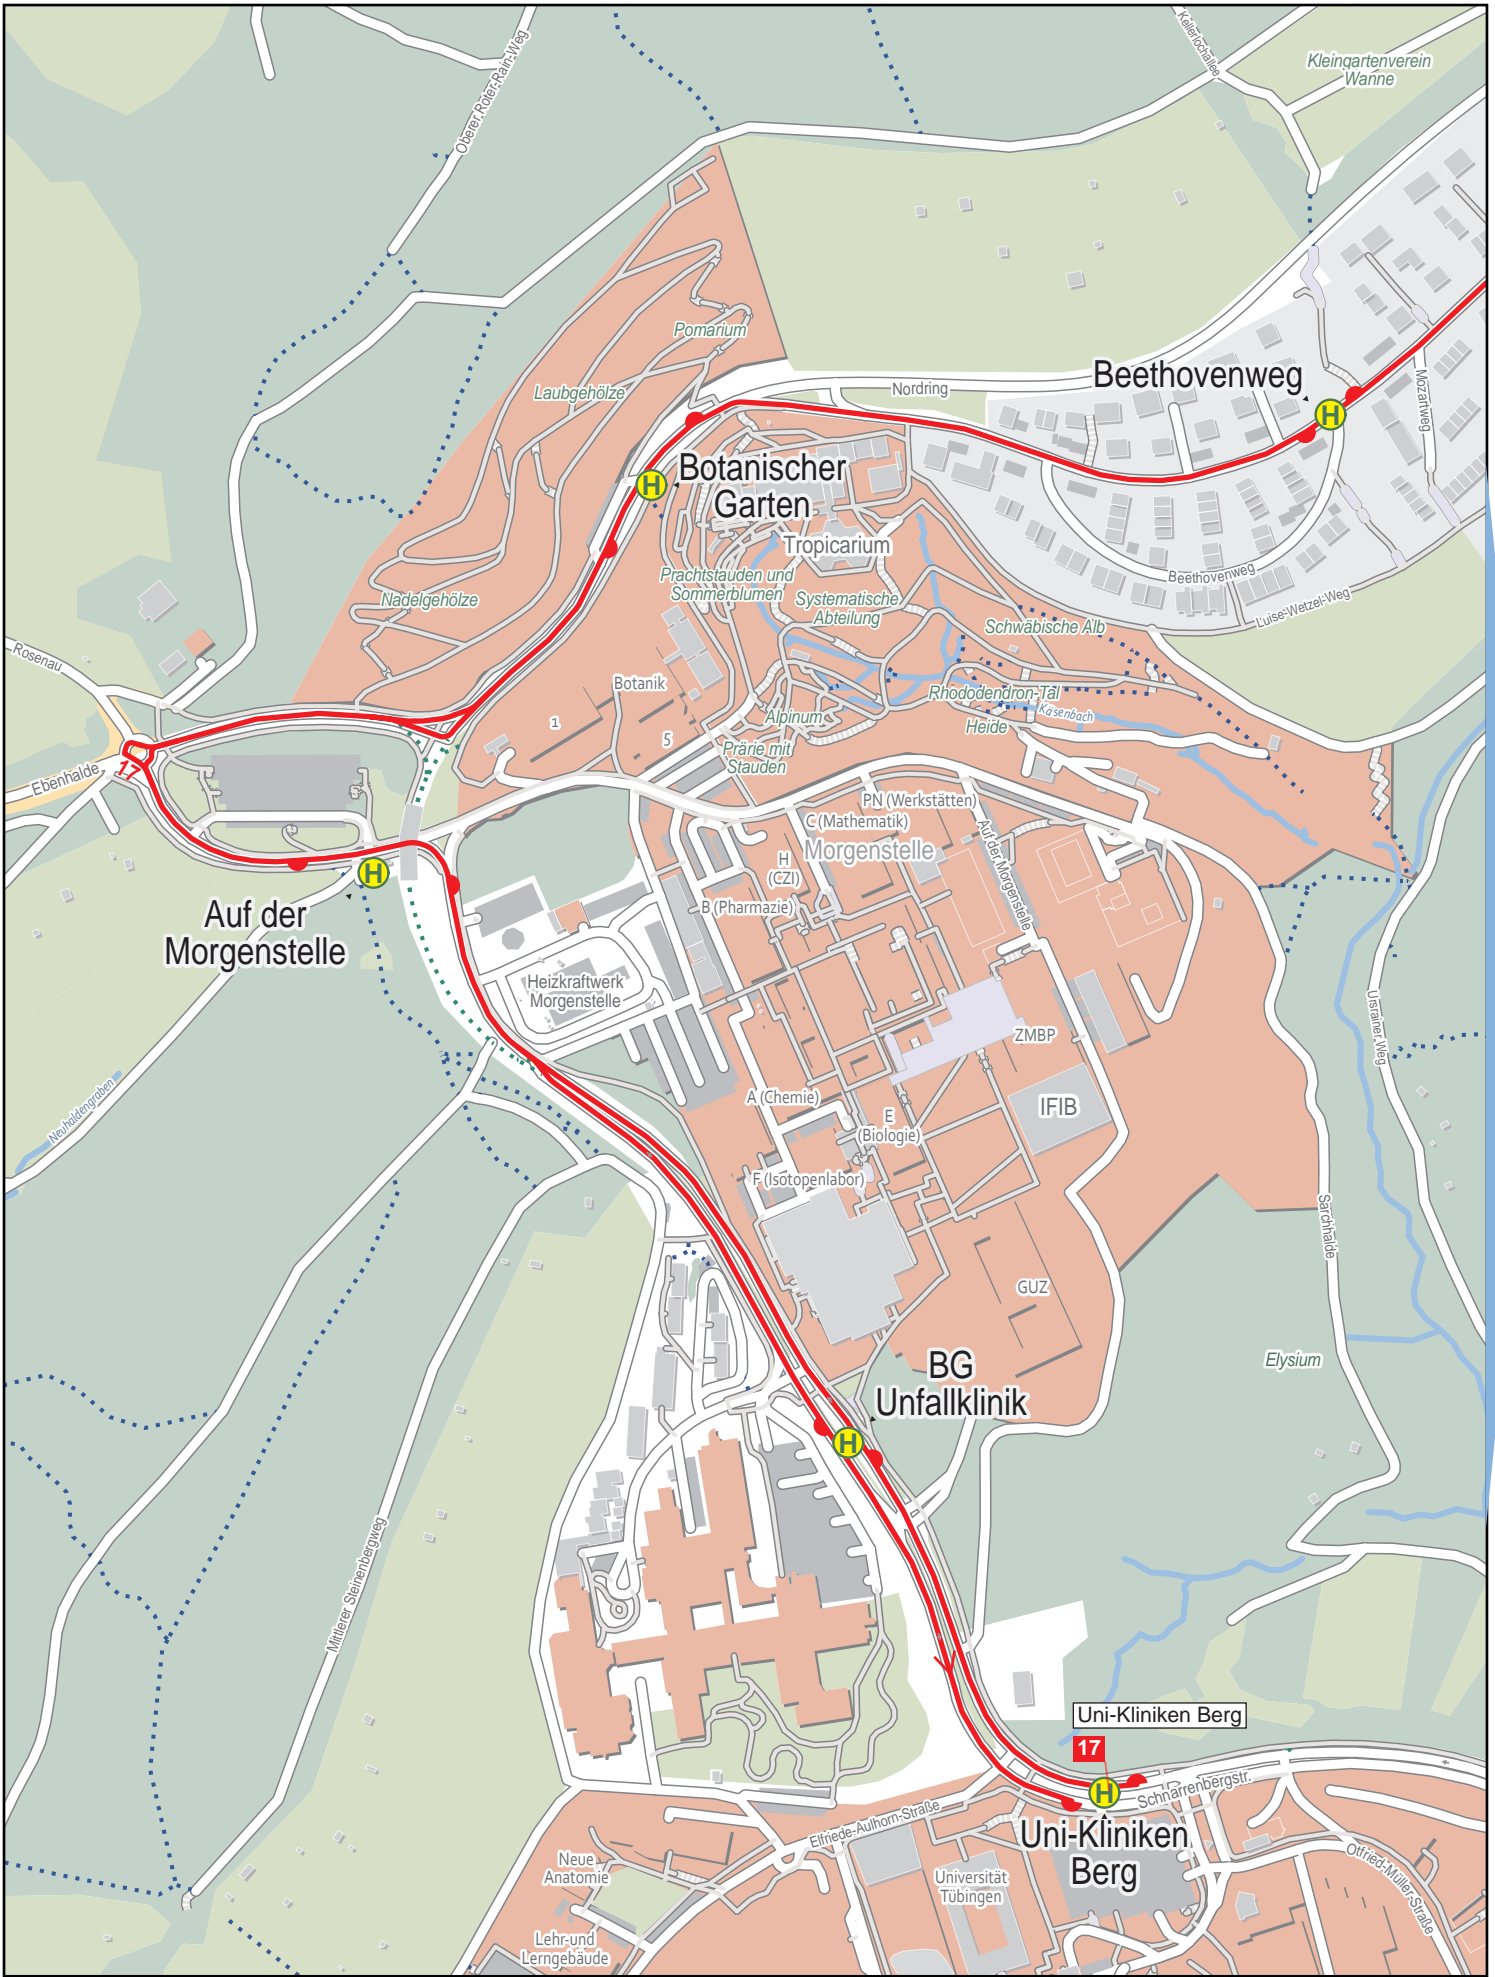

# Linienverlaufsplan - SWT - Linie 17

# Linienverlaufsplan - SWT - Linie 17

125 m 250 m 375 m 500 m

# Linienverlaufsplan - SWT - Linie 17

Gültig von 10.12.2023 bis 7.12.2024

125 m      250 m      375 m      500 m