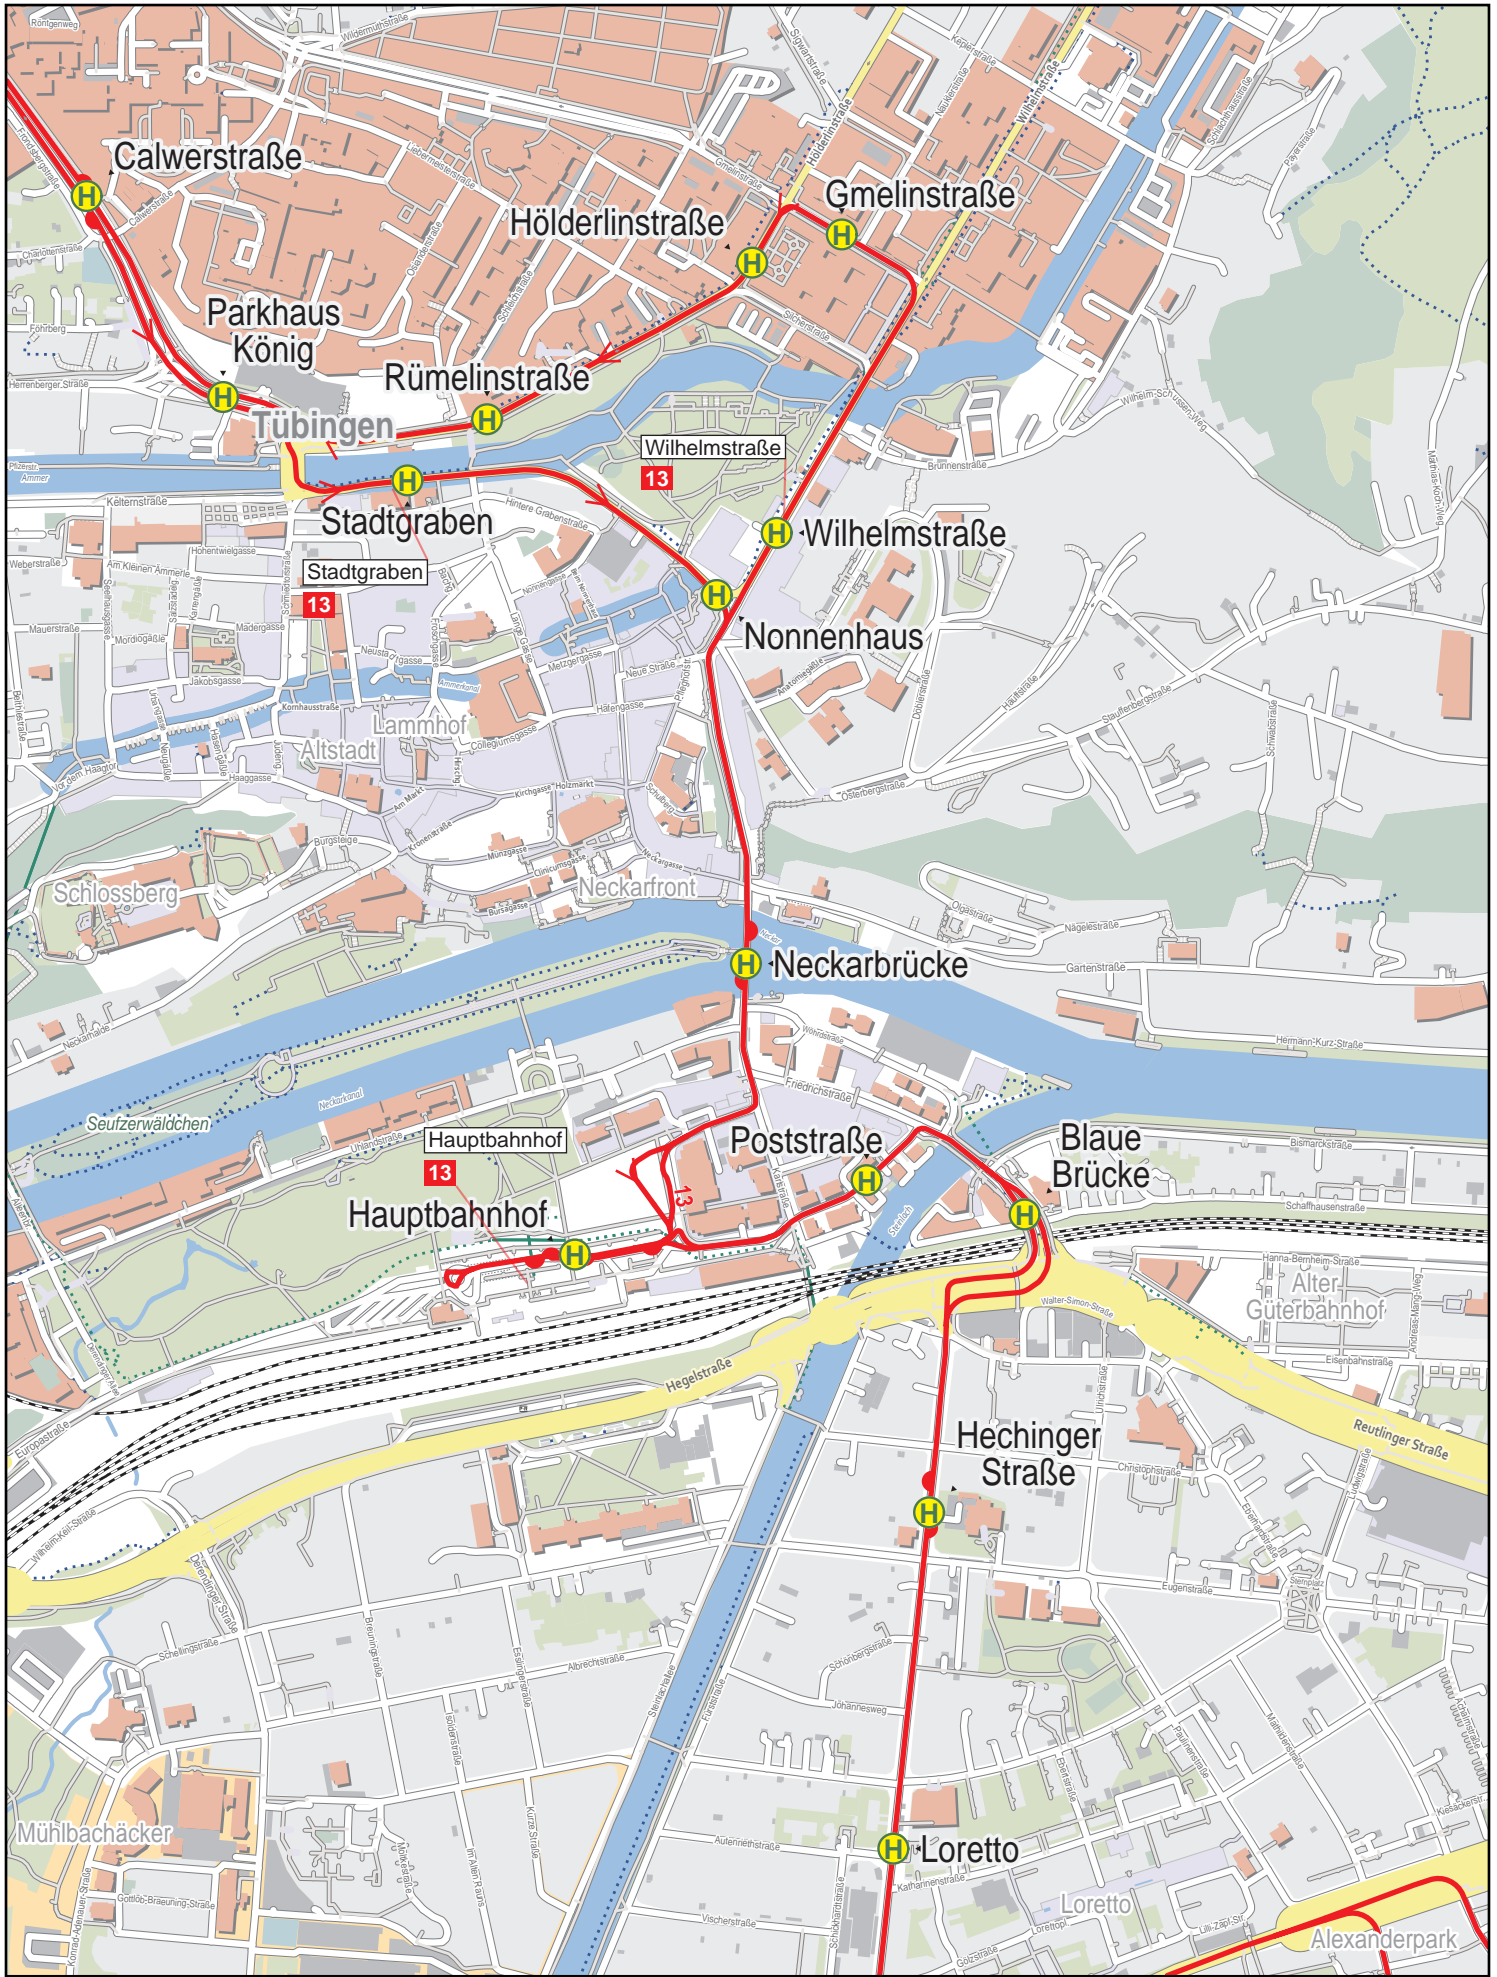

Linienverlaufsplan - SWT - Linie 13

500 m 1 km 1.5 km 2 km

© OpenStreetMap-Mitwirkende
 Gültig von 10.12.2023 bis 7.12.2024

Linienverlaufsplan - SWT - Linie 13

Linienverlaufsplan - SWT - Linie 13

Linienverlaufsplan - SWT - Linie 13

Linienverlaufsplan - SWT - Linie 13

Linienverlaufsplan - SWT - Linie 13