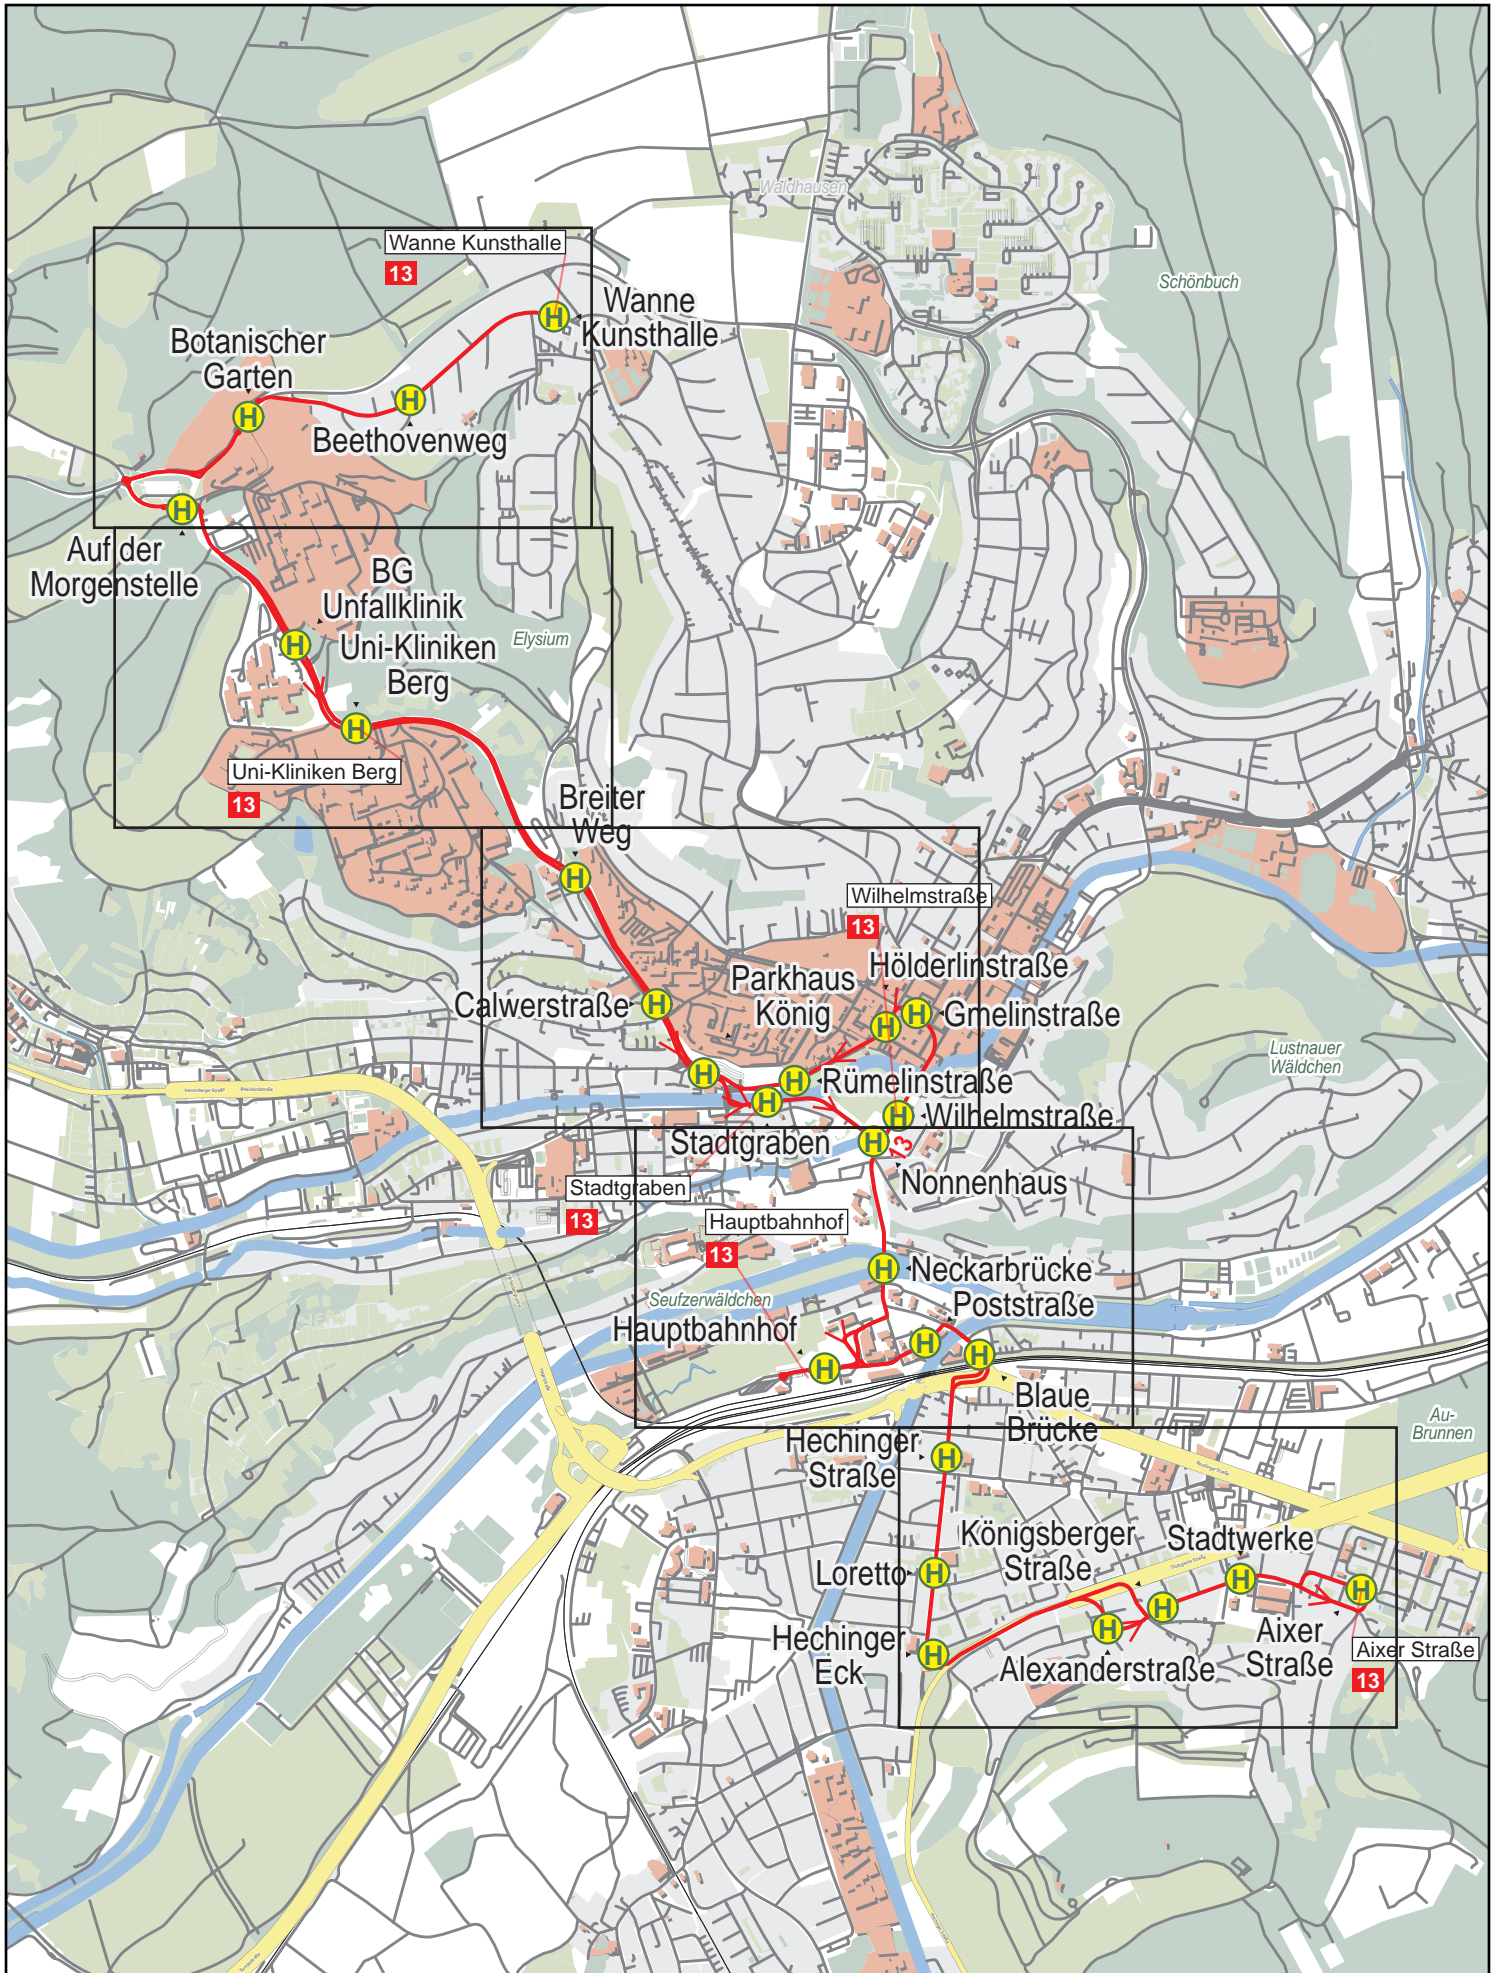

Linienverlaufsplan - SWT - Linie 13

500 m 1 km 1.5 km 2 km

© OpenStreetMap-Mitwirkende
 Gültig von 10.12.2023 bis 7.12.2024

Linienverlaufsplan - SWT - Linie 13

Linienverlaufsplan - SWT - Linie 13

Linienverlaufsplan - SWT - Linie 13

Linienverlaufsplan - SWT - Linie 13

Linienverlaufsplan - SWT - Linie 13