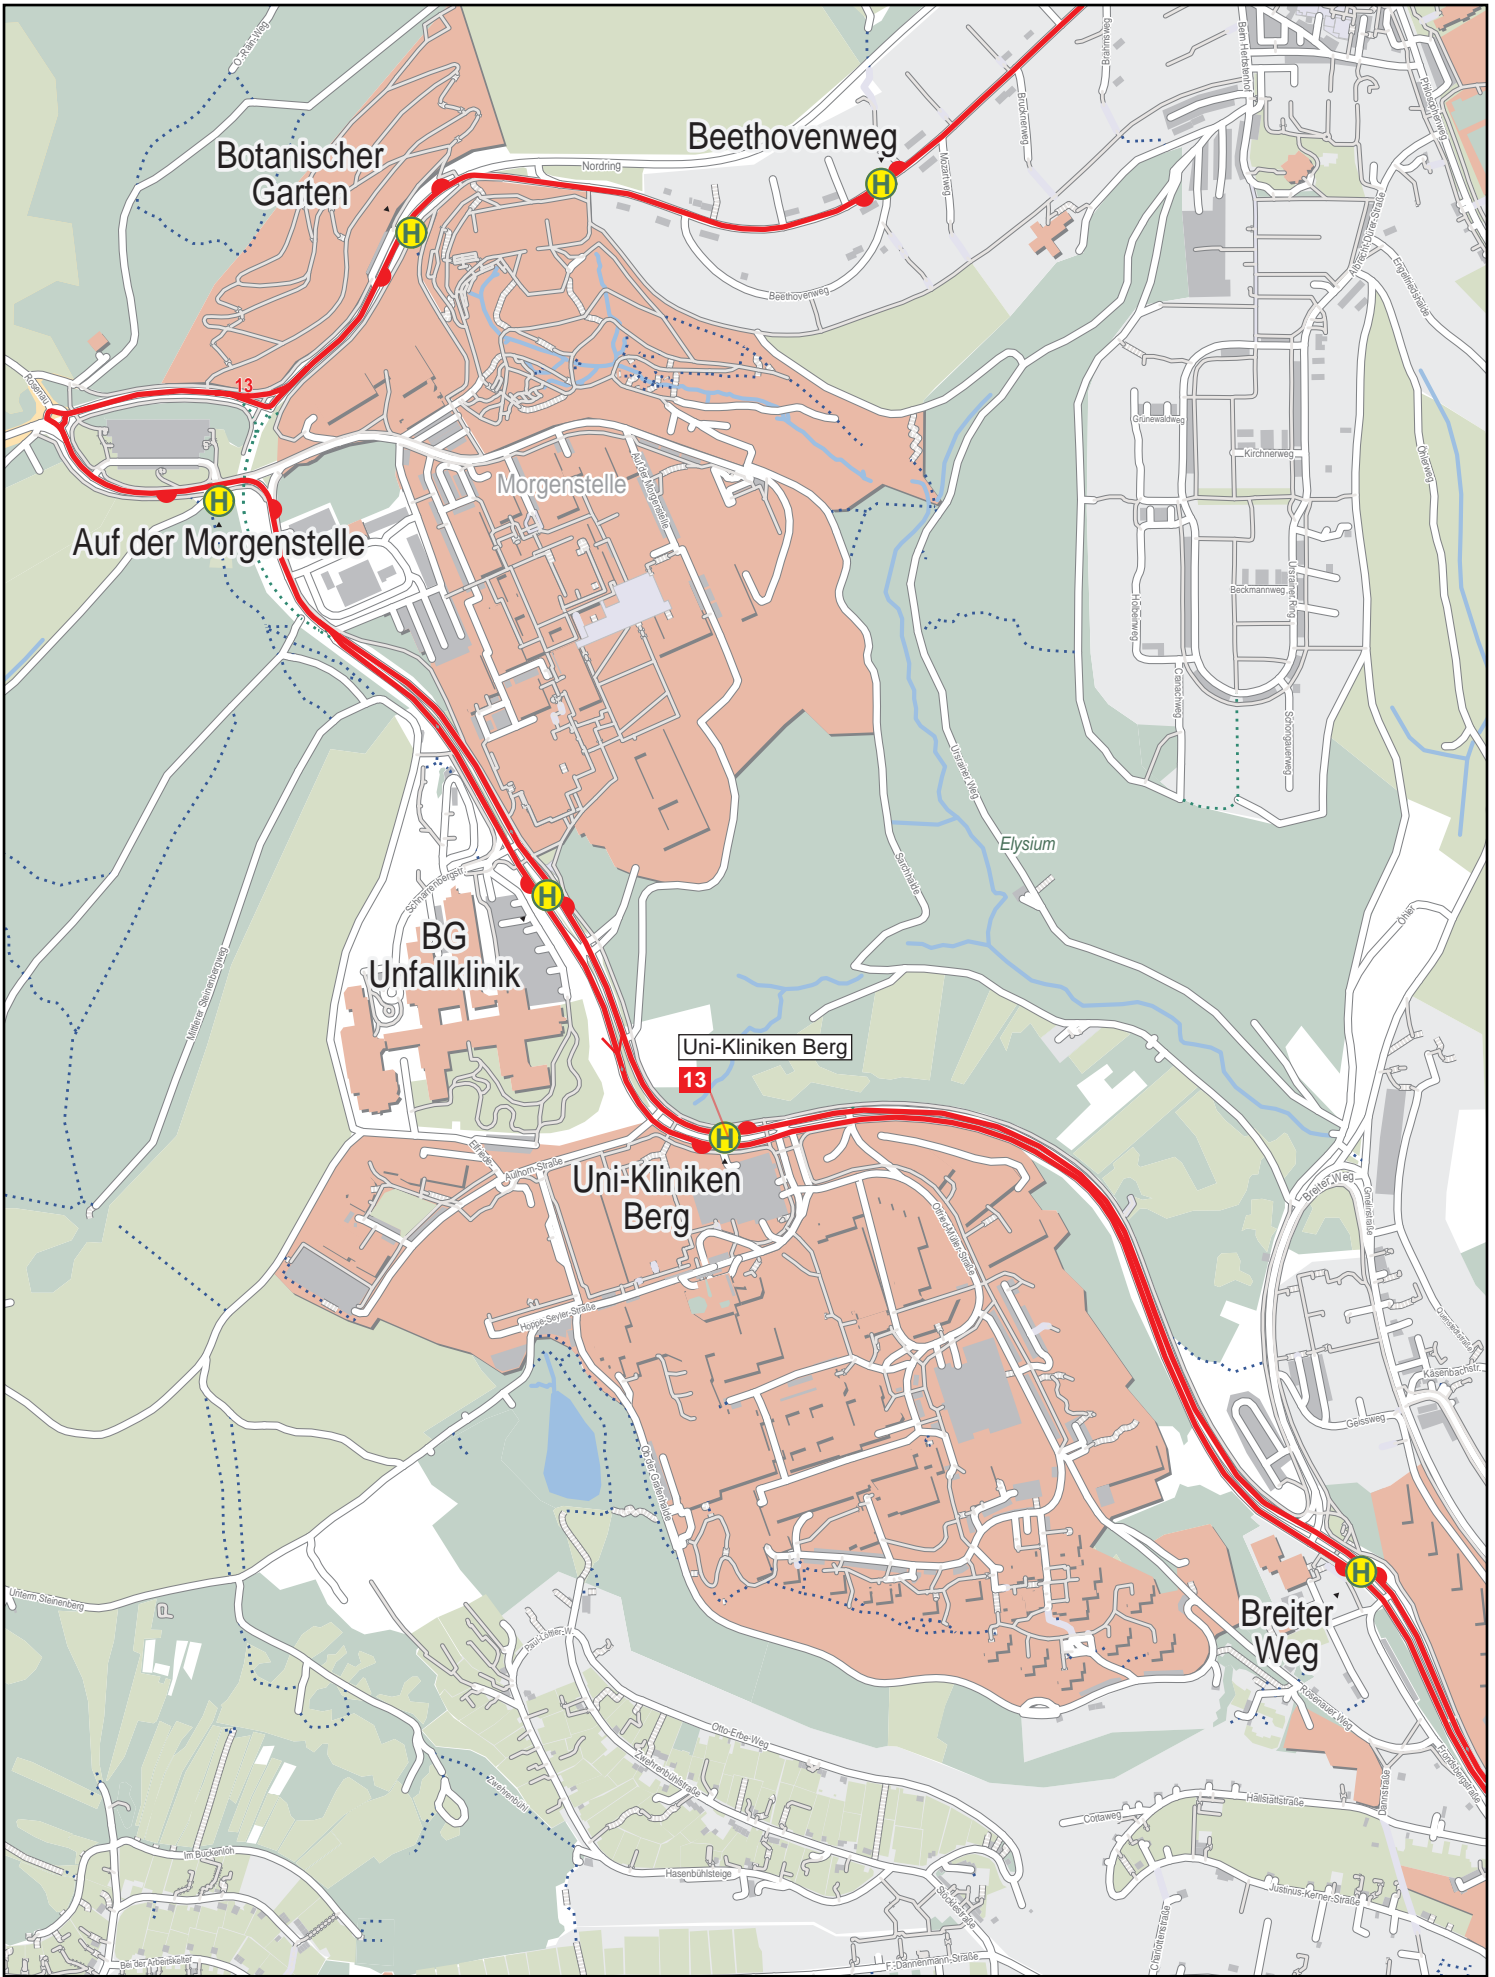

Linienverlaufsplan - SWT - Linie 13

500 m 1 km 1.5 km 2 km

© OpenStreetMap-Mitwirkende
 Gültig von 10.12.2023 bis 7.12.2024

Linienverlaufsplan - SWT - Linie 13

Linienverlaufsplan - SWT - Linie 13

Linienverlaufsplan - SWT - Linie 13

Linienverlaufsplan - SWT - Linie 13

Linienverlaufsplan - SWT - Linie 13