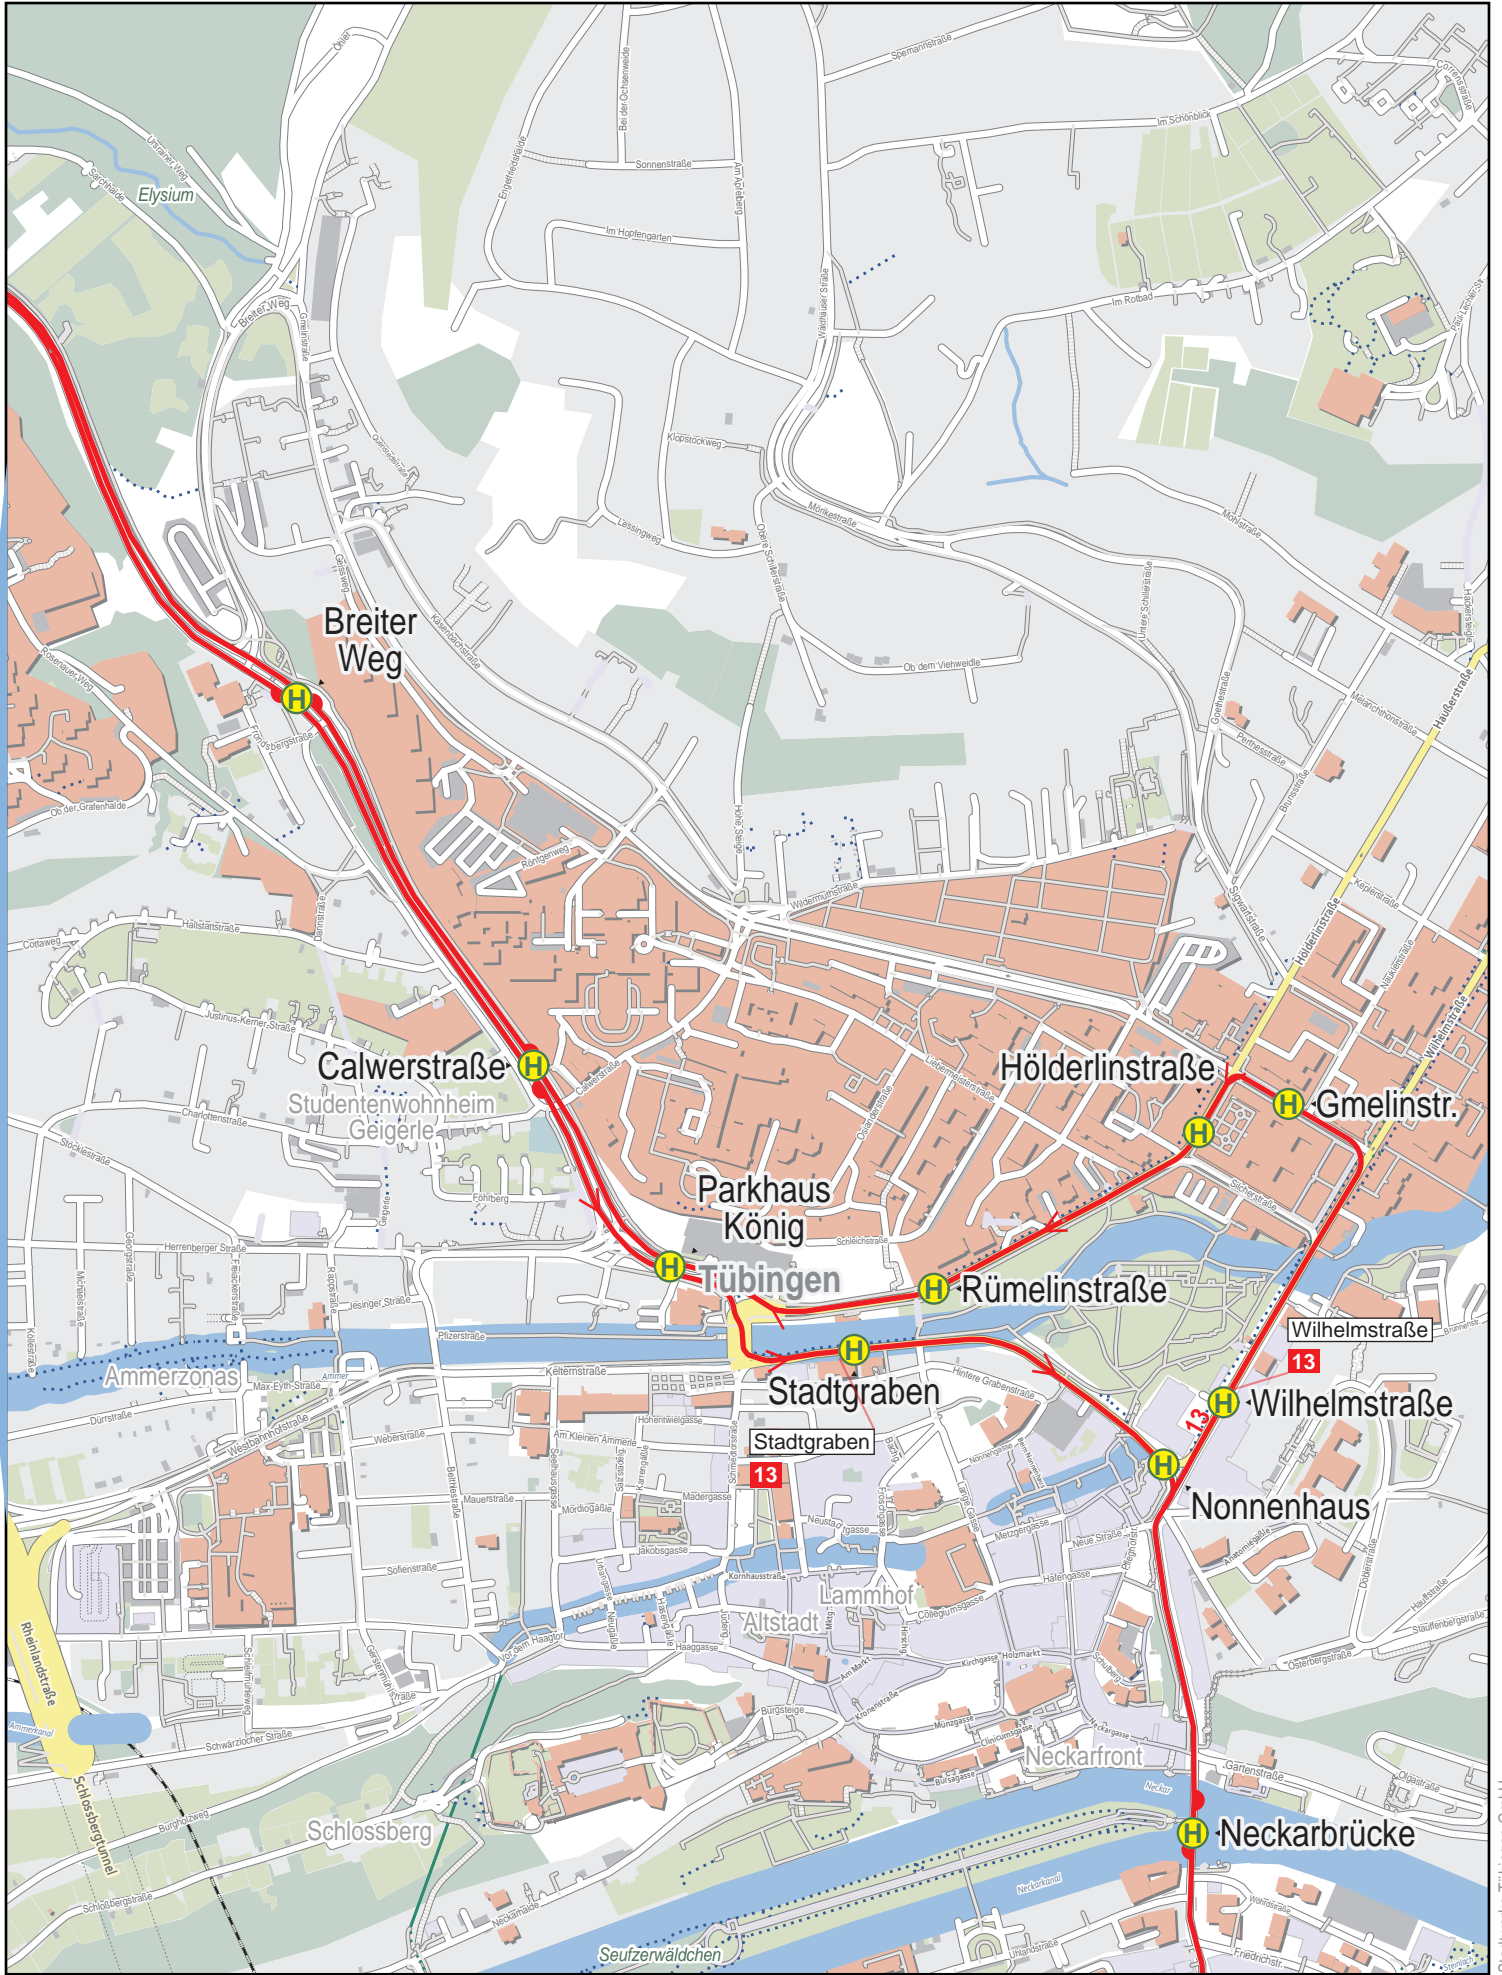

Linienverlaufsplan - SWT - Linie 13

500 m 1 km 1.5 km 2 km

© OpenStreetMap-Mitwirkende
 Gültig von 10.12.2023 bis 7.12.2024

Linienverlaufsplan - SWT - Linie 13

Linienverlaufsplan - SWT - Linie 13

Linienverlaufsplan - SWT - Linie 13

Linienverlaufsplan - SWT - Linie 13

Linienverlaufsplan - SWT - Linie 13