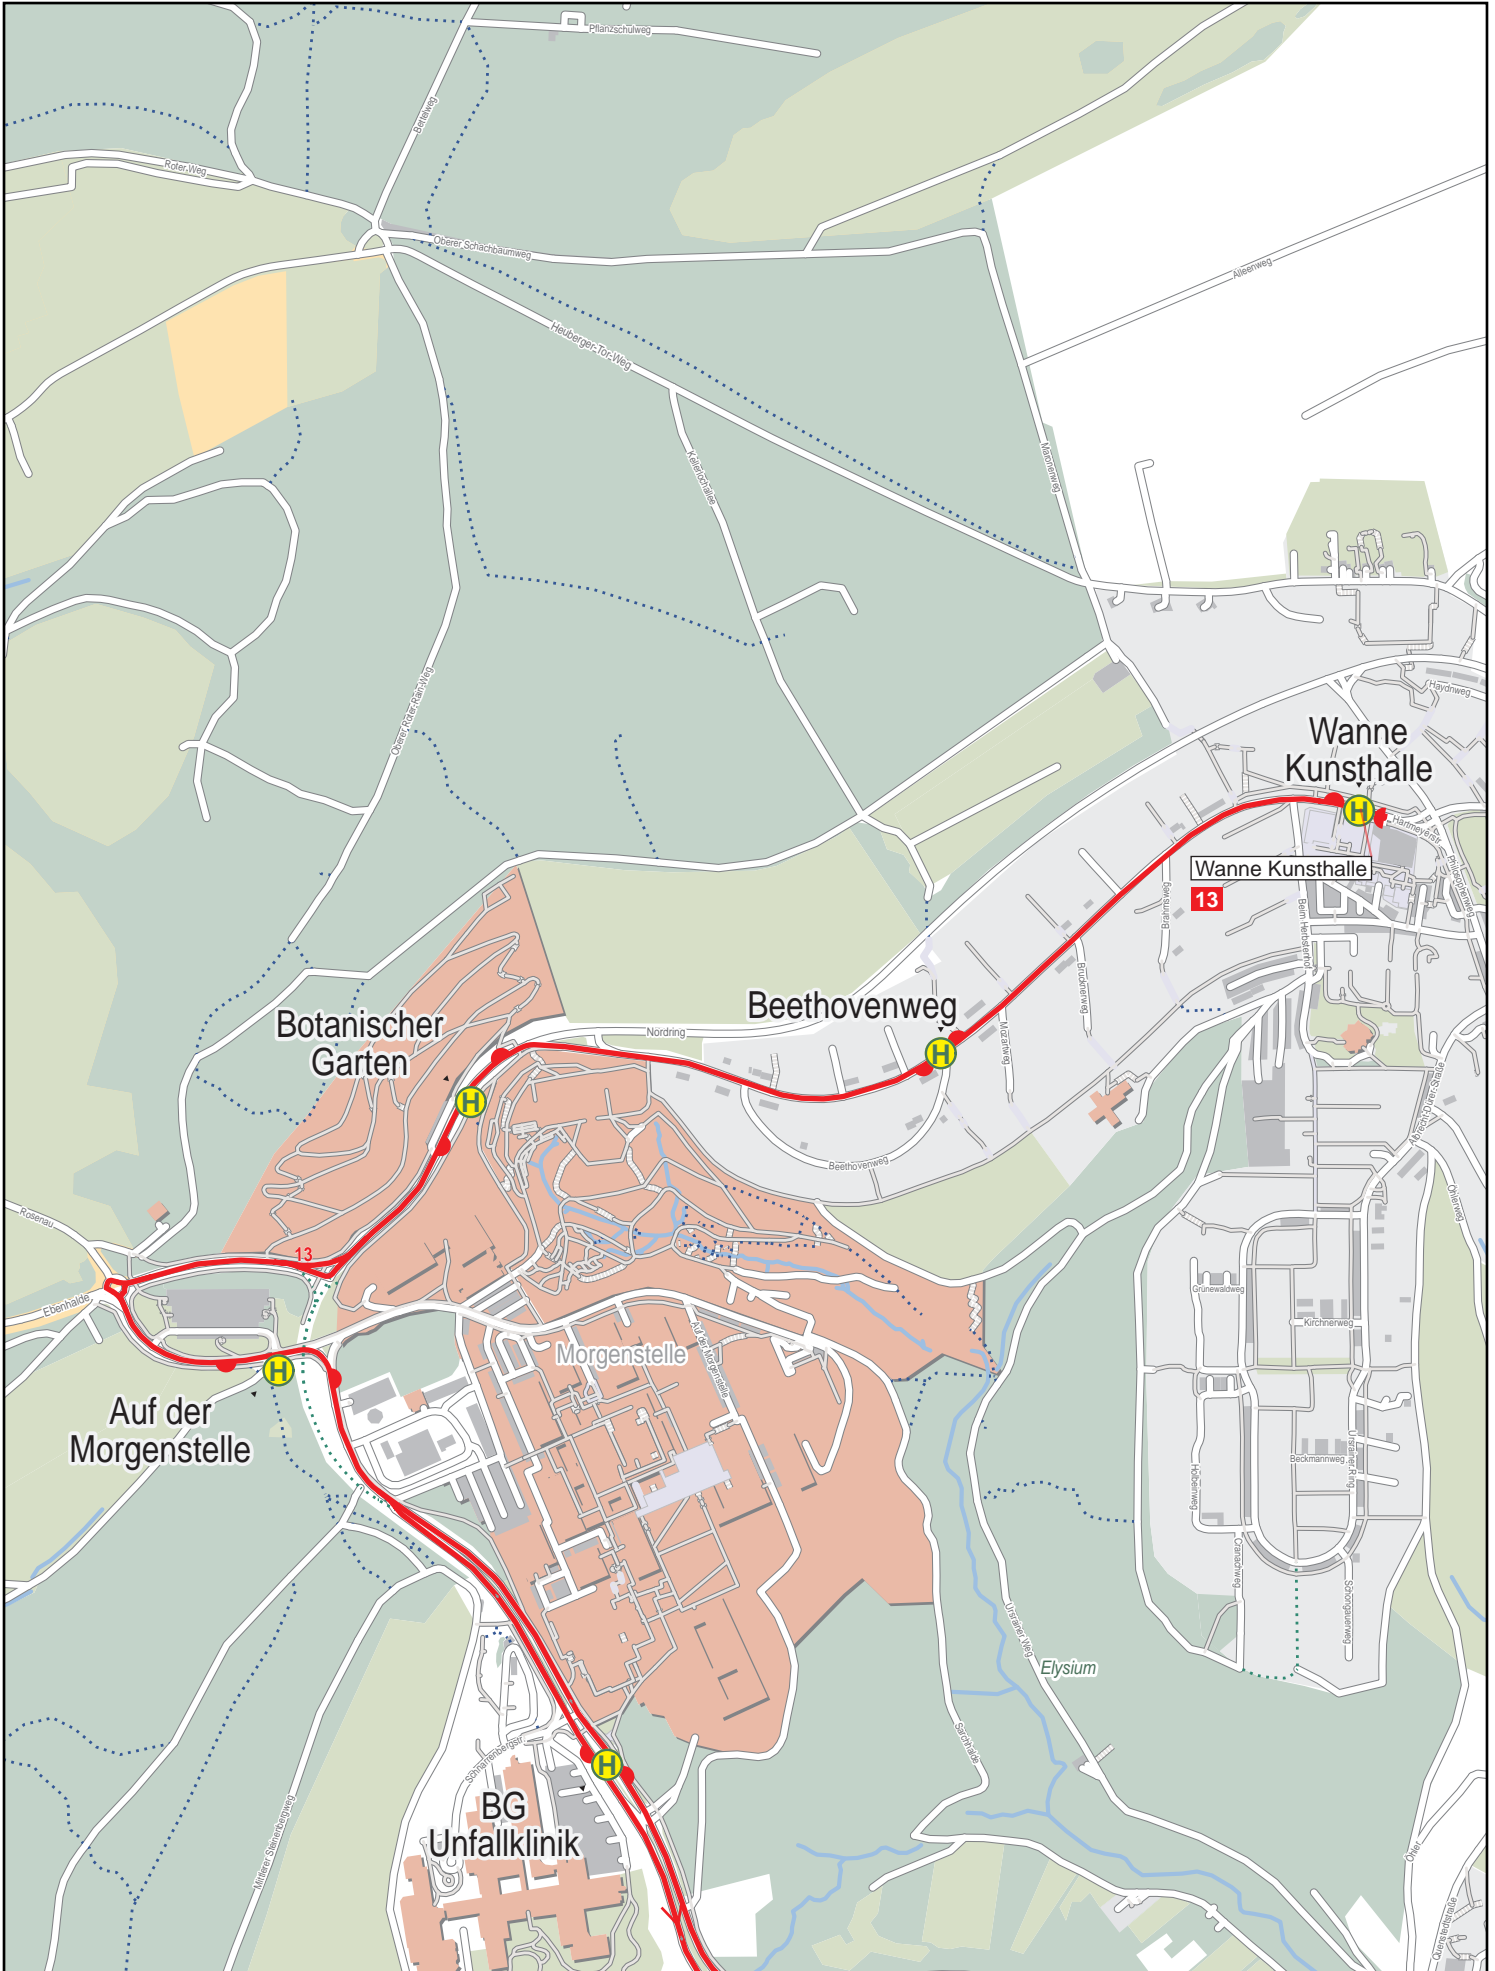

Linienverlaufsplan - SWT - Linie 13

500 m 1 km 1.5 km 2 km

© OpenStreetMap-Mitwirkende
 Gültig von 10.12.2023 bis 7.12.2024

Linienverlaufsplan - SWT - Linie 13

Linienverlaufsplan - SWT - Linie 13

Linienverlaufsplan - SWT - Linie 13

Linienverlaufsplan - SWT - Linie 13

Linienverlaufsplan - SWT - Linie 13