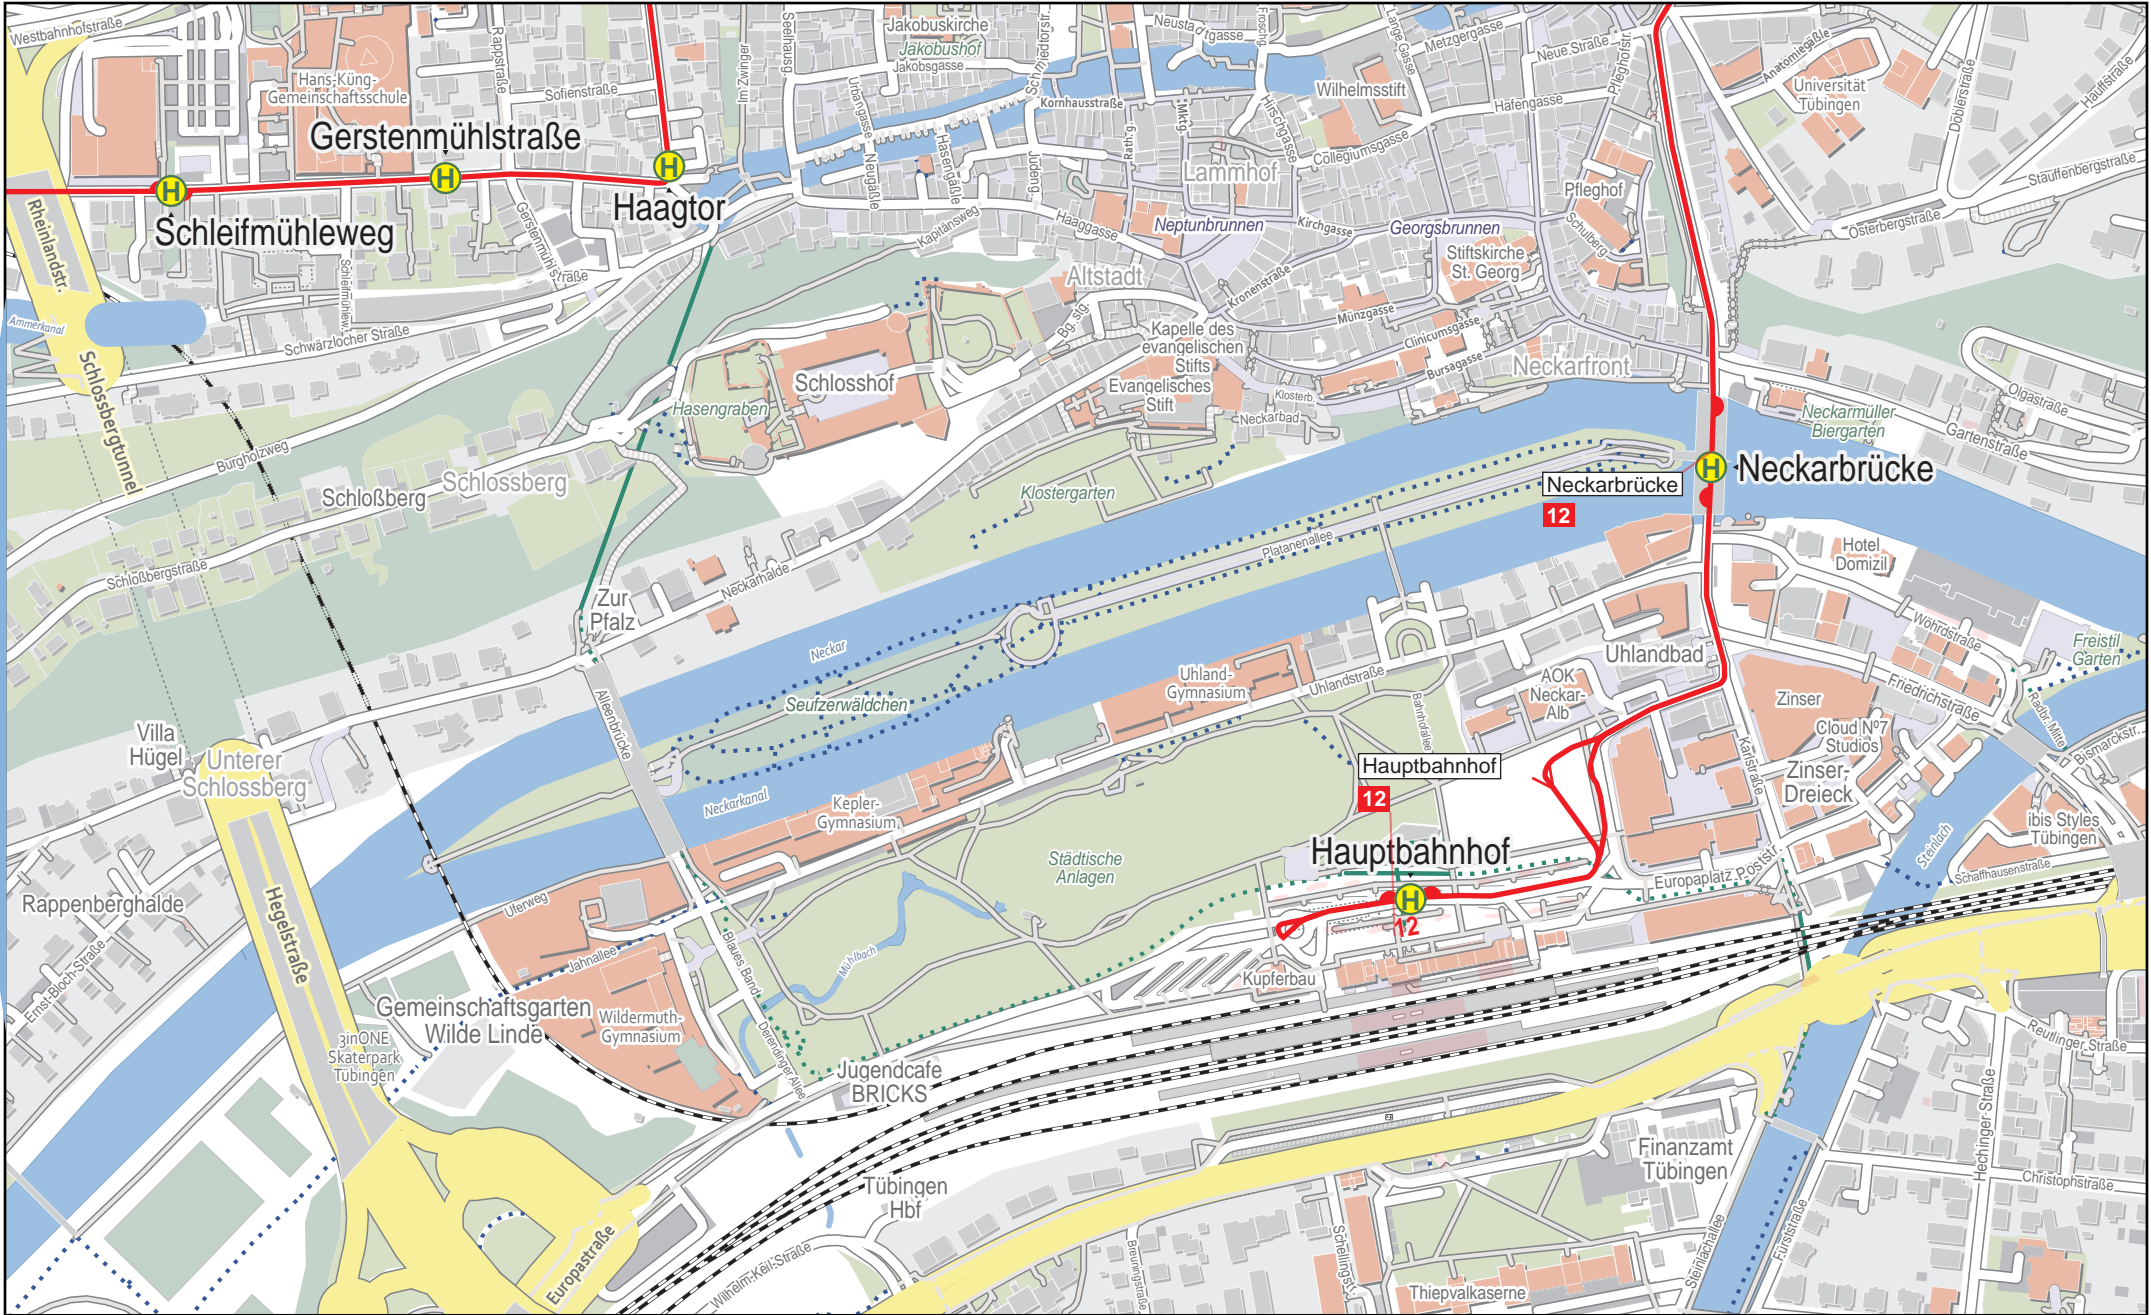

# Linienverlaufsplan - SWT - Linie 12

250 m    500 m    750 m    1 km

© OpenStreetMap-Mitwirkende

Gültig von 10.12.2023 bis 7.12.2024

# Linienverlaufsplan - SWT - Linie 12

125 m    250 m    375 m    500 m

# Linienverlaufsplan - SWT - Linie 12