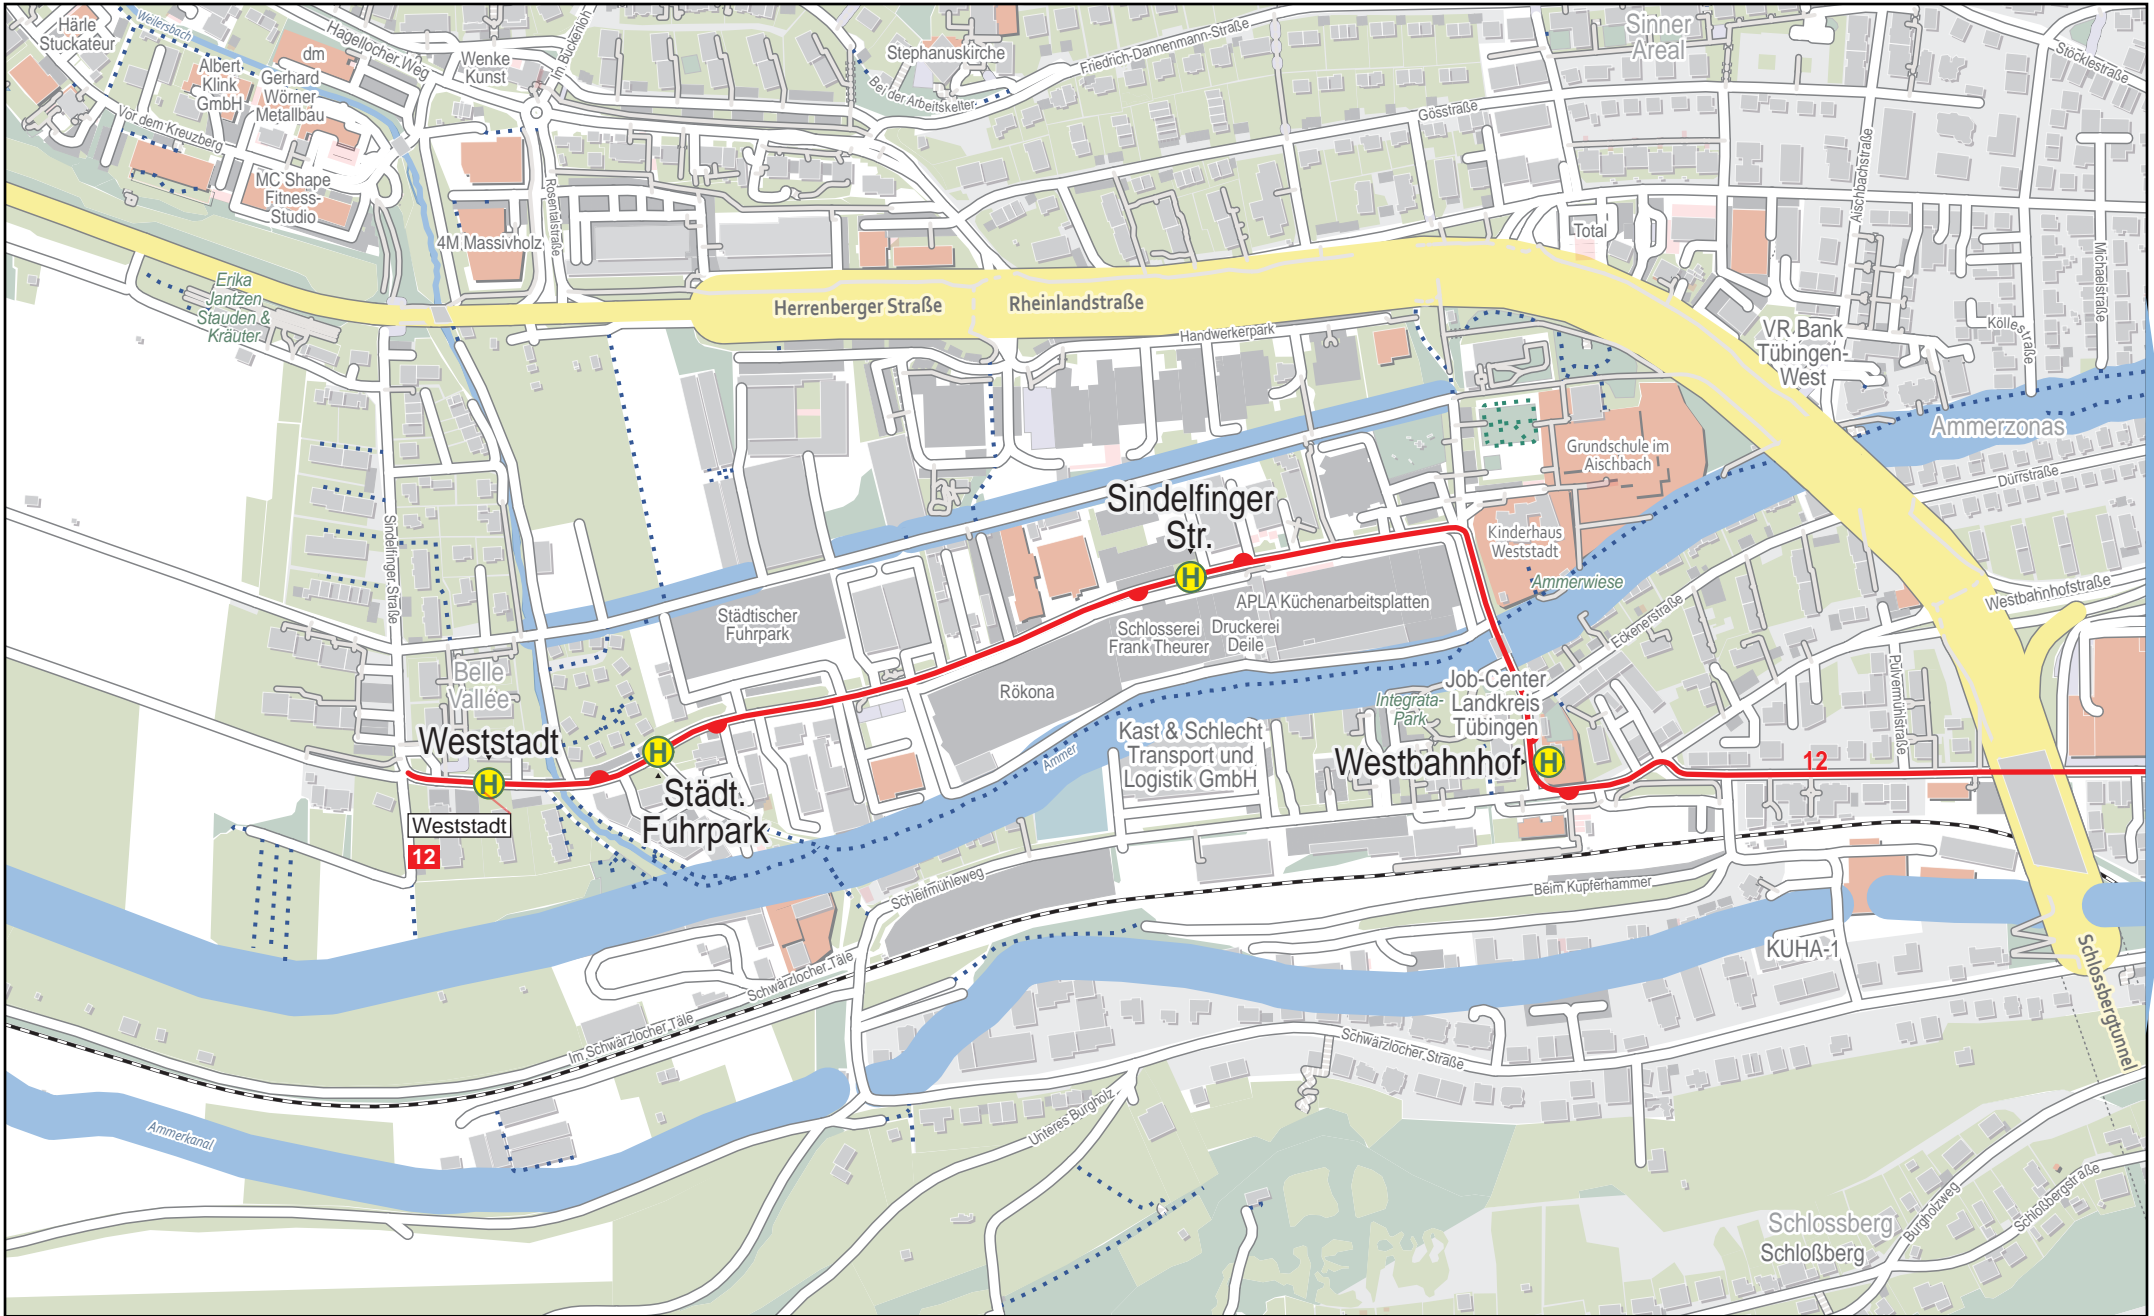

# Linienverlaufsplan - SWT - Linie 12

250 m    500 m    750 m    1 km

© OpenStreetMap-Mitwirkende

Gültig von 10.12.2023 bis 7.12.2024

# Linienverlaufsplan - SWT - Linie 12

125 m    250 m    375 m    500 m

# Linienverlaufsplan - SWT - Linie 12