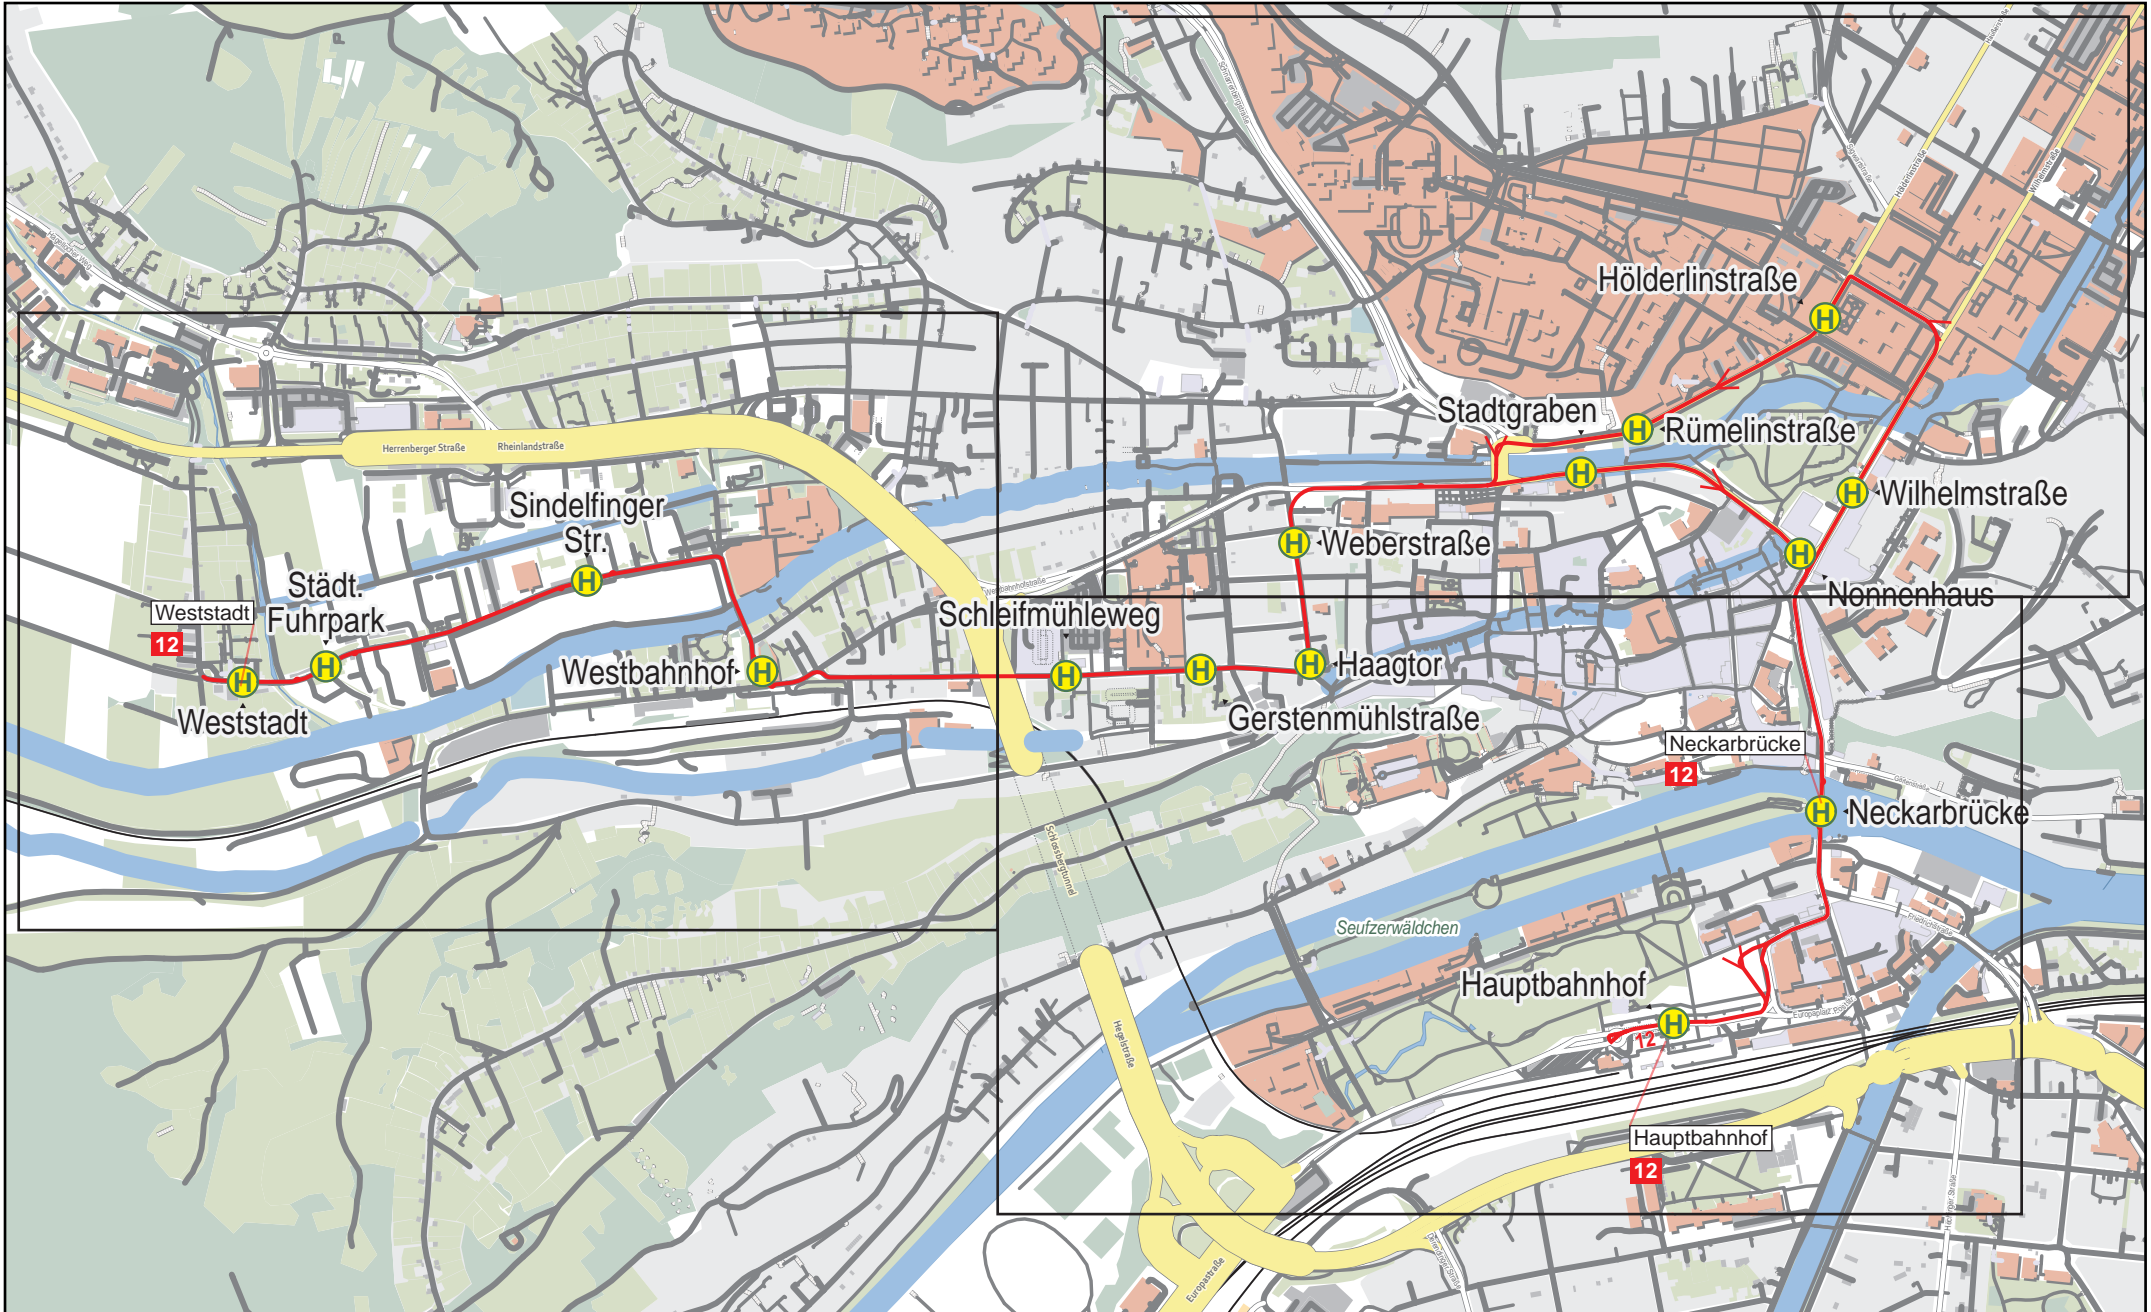

# Linienverlaufsplan - SWT - Linie 12

250 m    500 m    750 m    1 km

© OpenStreetMap-Mitwirkende

Gültig von 10.12.2023 bis 7.12.2024

# Linienverlaufsplan - SWT - Linie 12

125 m    250 m    375 m    500 m

# Linienverlaufsplan - SWT - Linie 12