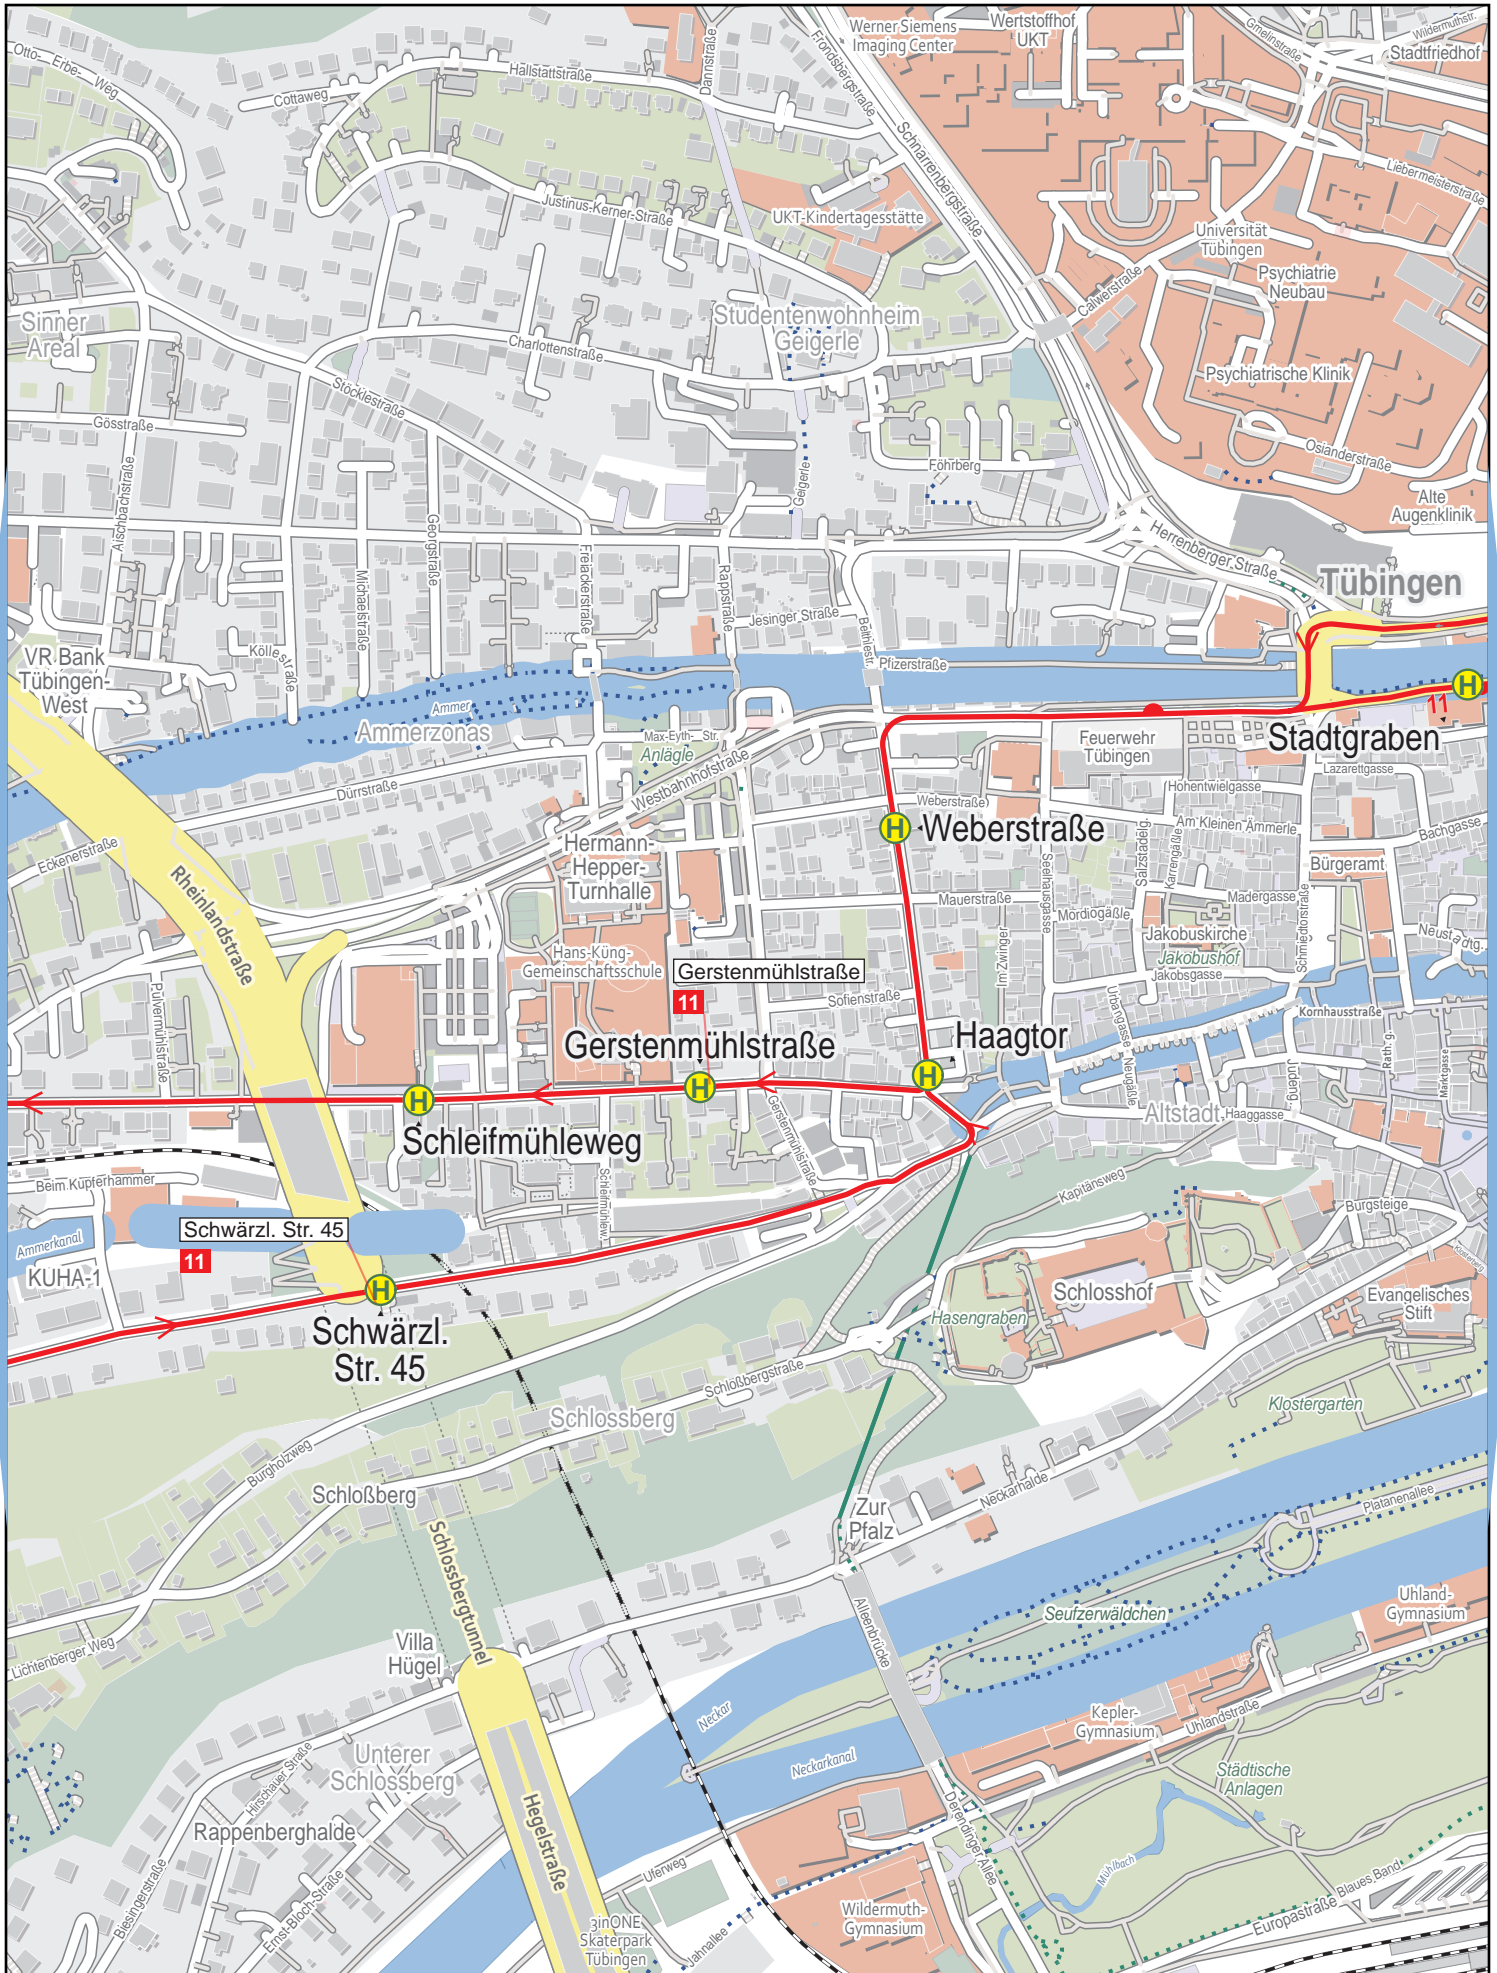

Linienverlaufsplan - SWT - Linie 11

250 m 500 m 750 m 1 km

© OpenStreetMap-Mitwirkende

Gültig von 10.12.2023 bis 7.12.2024

Linienverlaufsplan - SWT - Linie 11

125 m 250 m 375 m 500 m

Linienverlaufsplan - SWT - Linie 11

125 m 250 m 375 m 500 m

Linienverlaufsplan - SWT - Linie 11