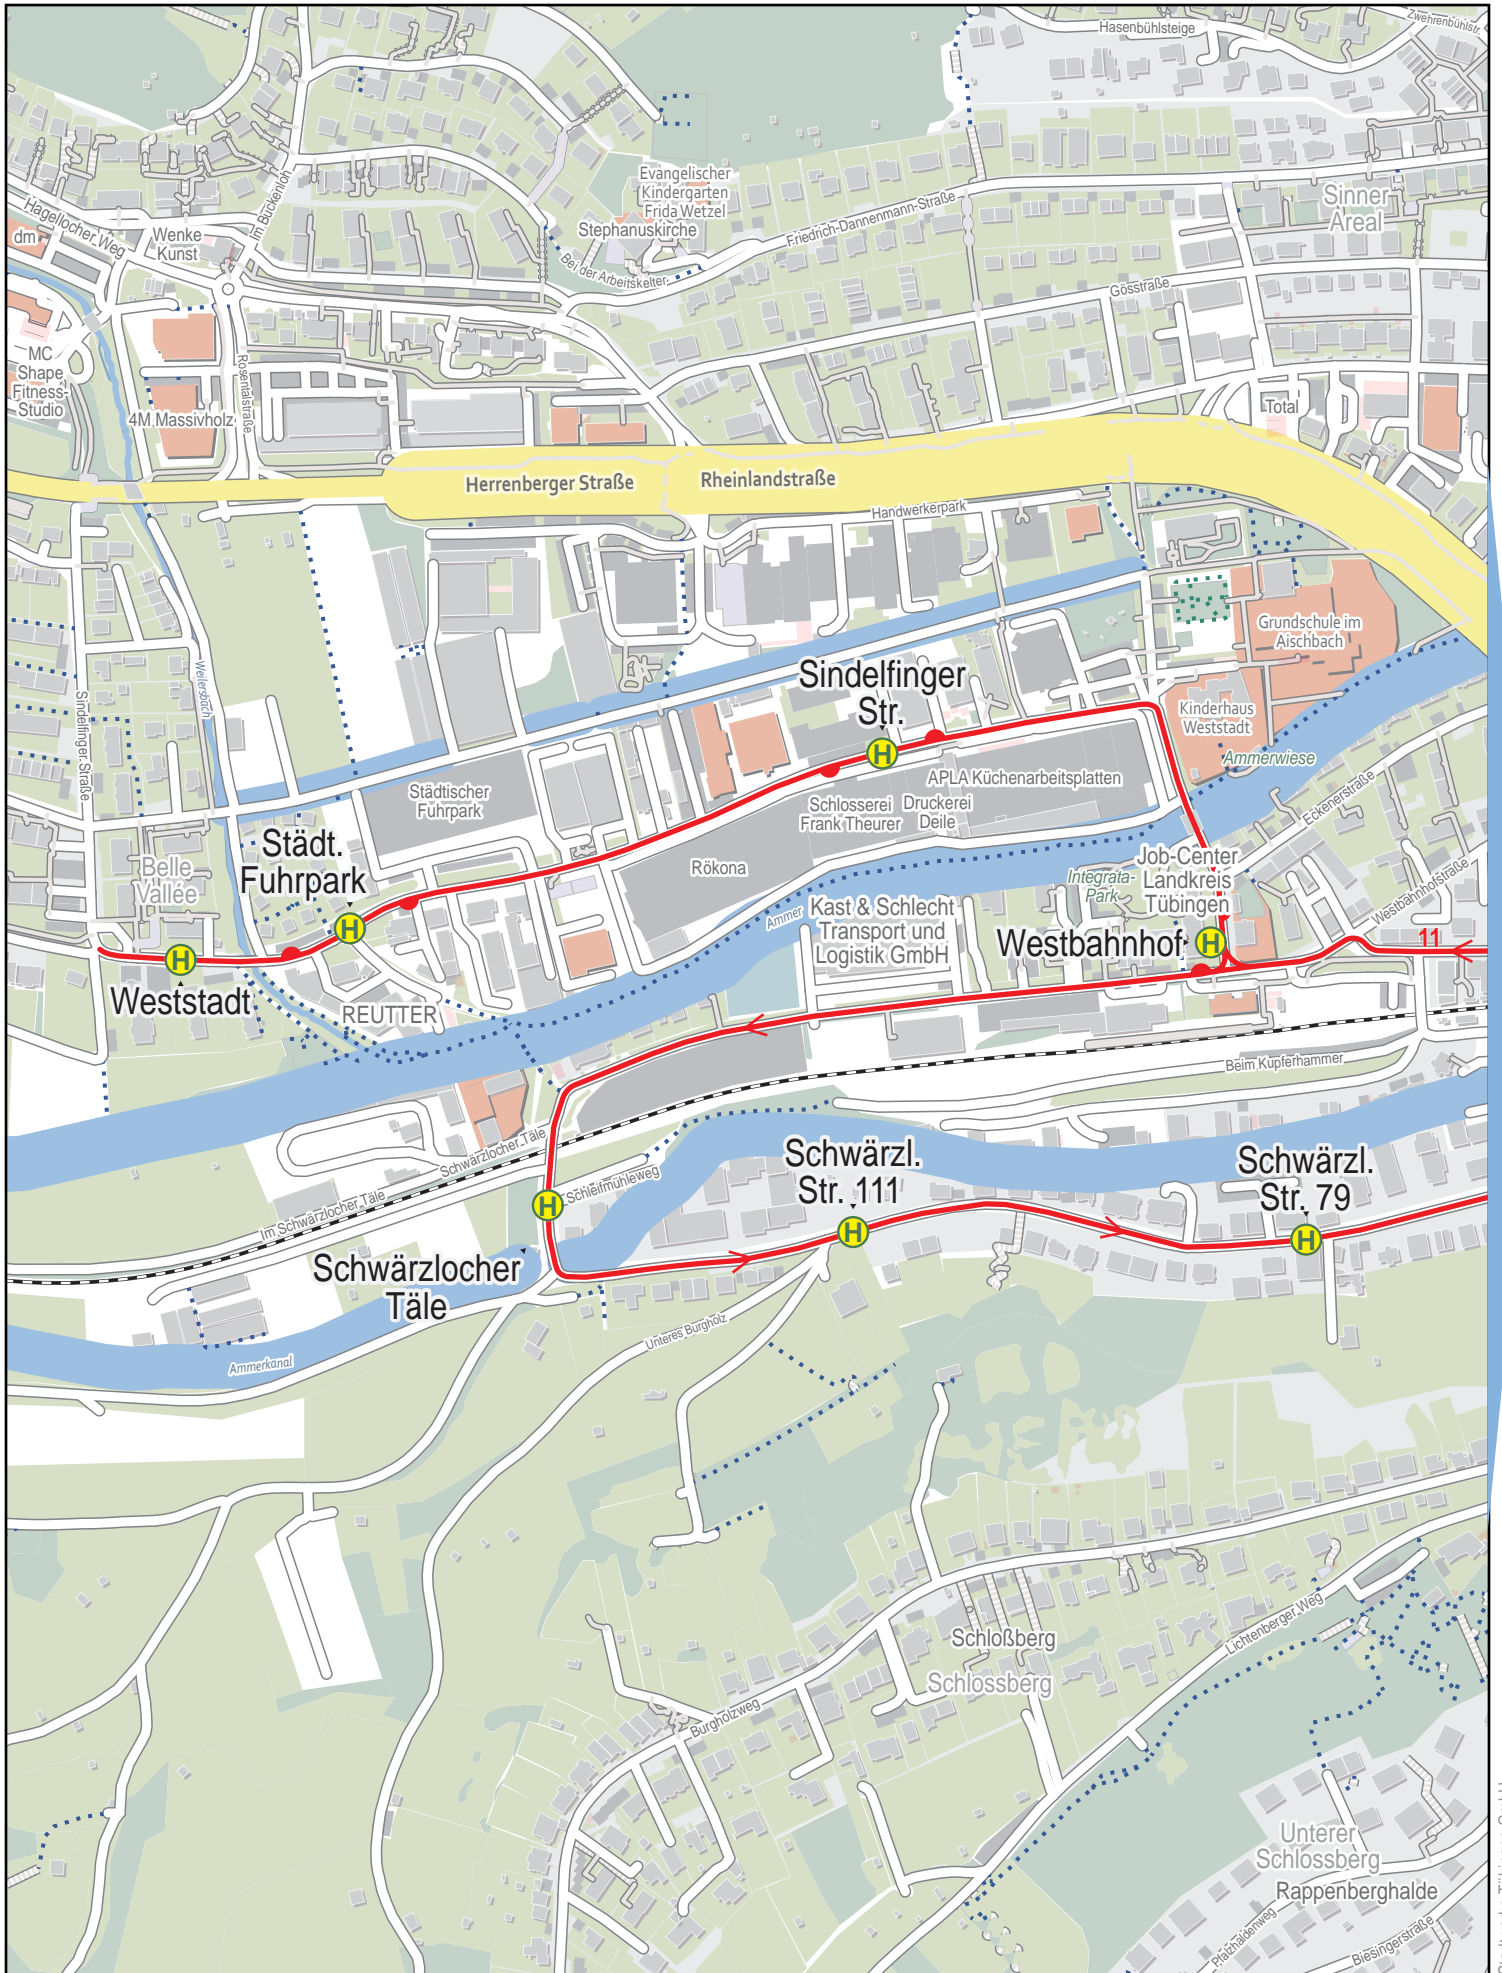

Linienverlaufsplan - SWT - Linie 11

250 m 500 m 750 m 1 km

© OpenStreetMap-Mitwirkende

Gültig von 10.12.2023 bis 7.12.2024

Linienverlaufsplan - SWT - Linie 11

125 m 250 m 375 m 500 m

Linienverlaufsplan - SWT - Linie 11

125 m 250 m 375 m 500 m

Linienverlaufsplan - SWT - Linie 11