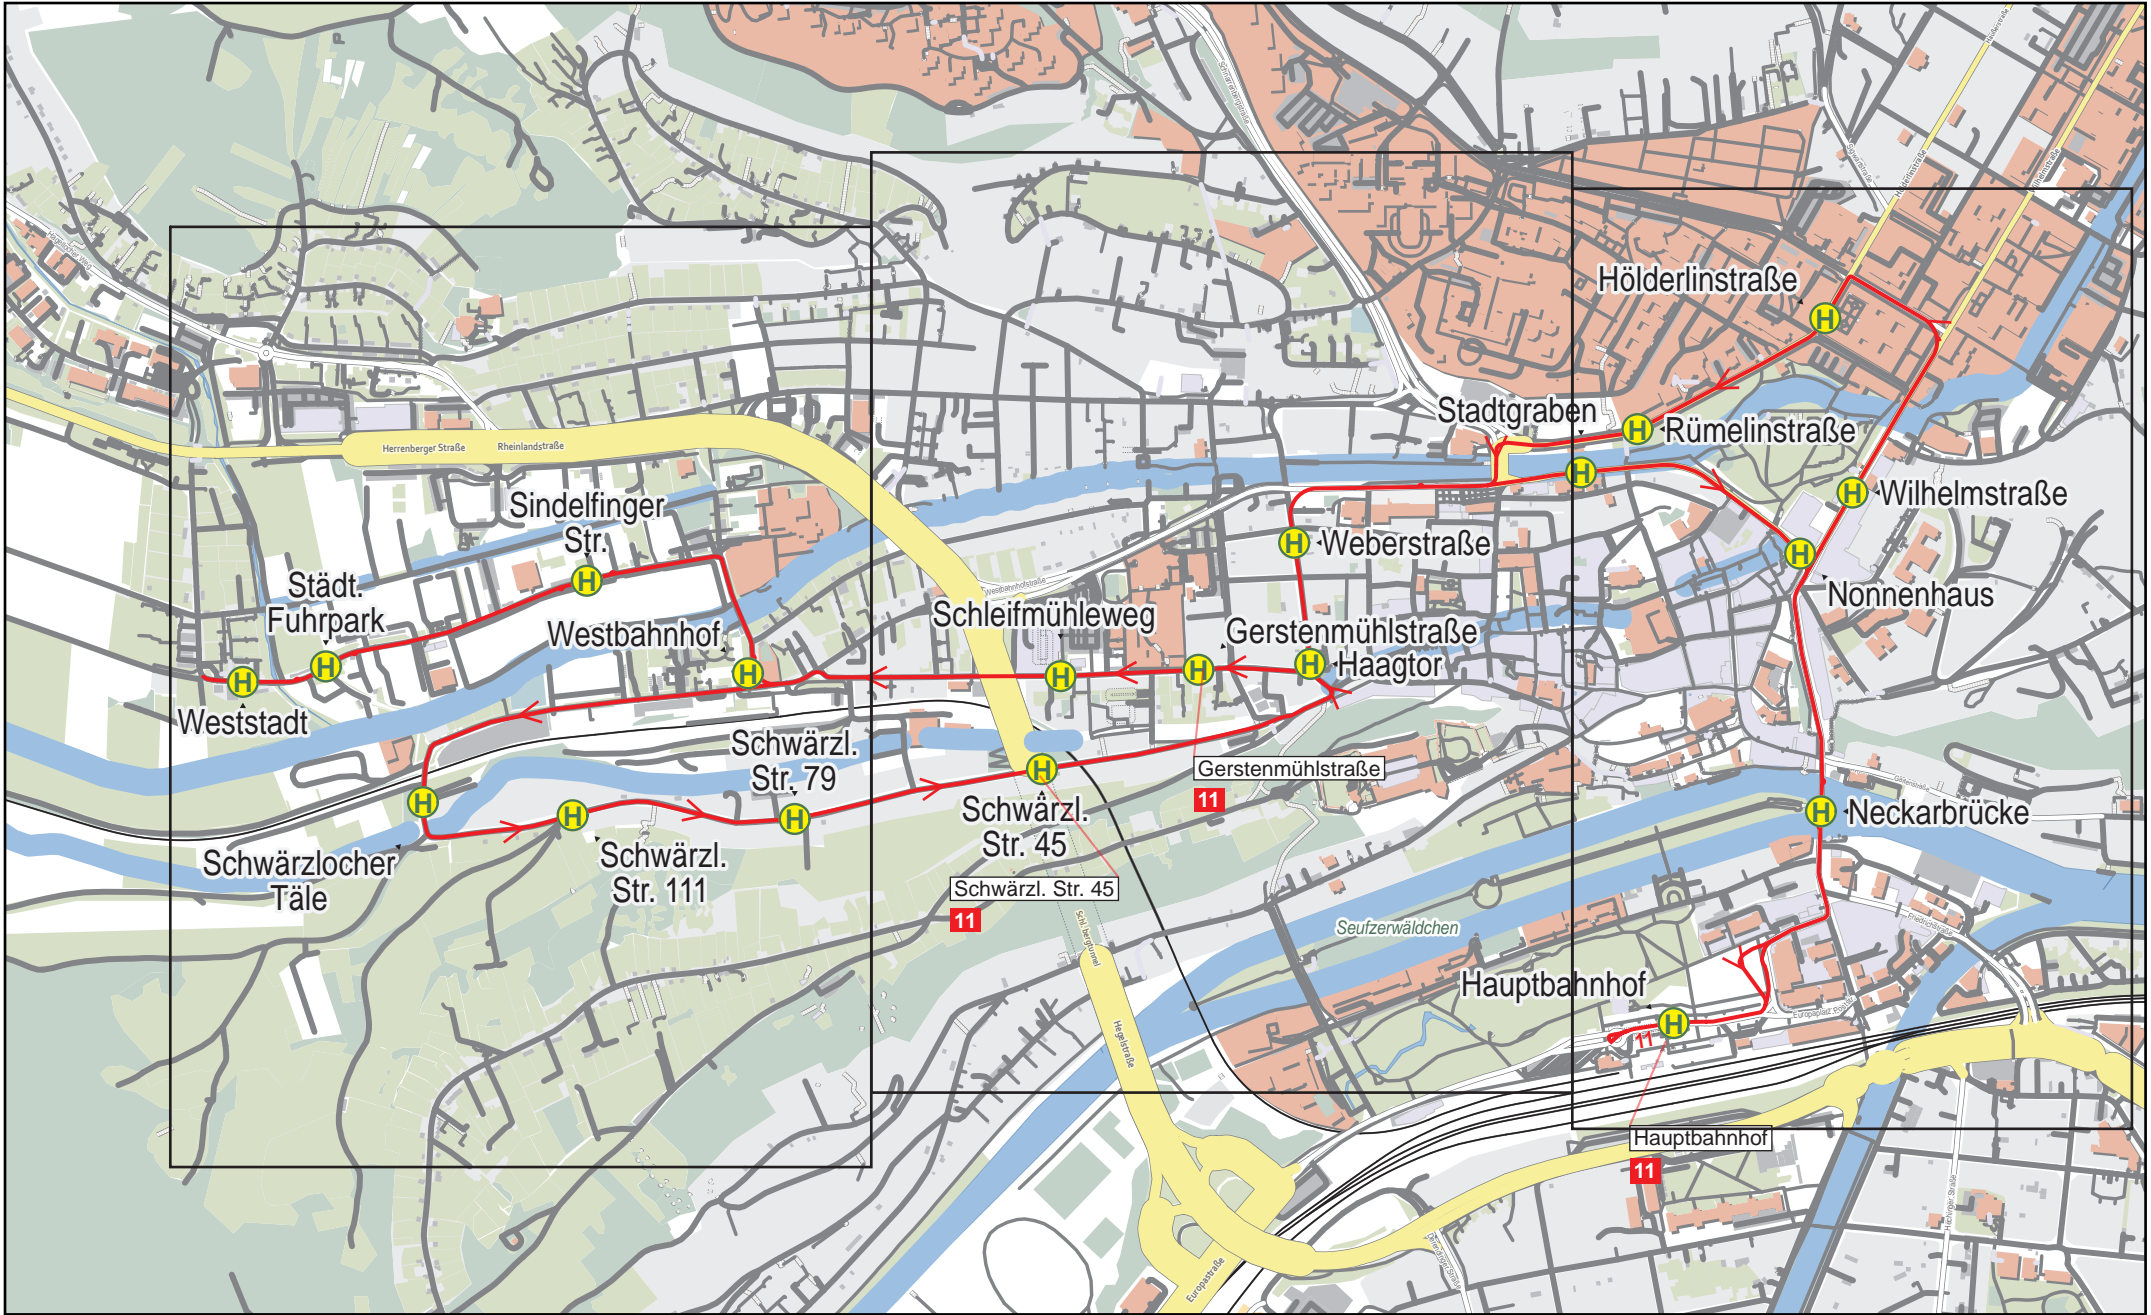

Linienverlaufsplan - SWT - Linie 11

250 m 500 m 750 m 1 km

© OpenStreetMap-Mitwirkende

Gültig von 10.12.2023 bis 7.12.2024

Linienverlaufsplan - SWT - Linie 11

125 m 250 m 375 m 500 m

Linienverlaufsplan - SWT - Linie 11

125 m 250 m 375 m 500 m

Linienverlaufsplan - SWT - Linie 11