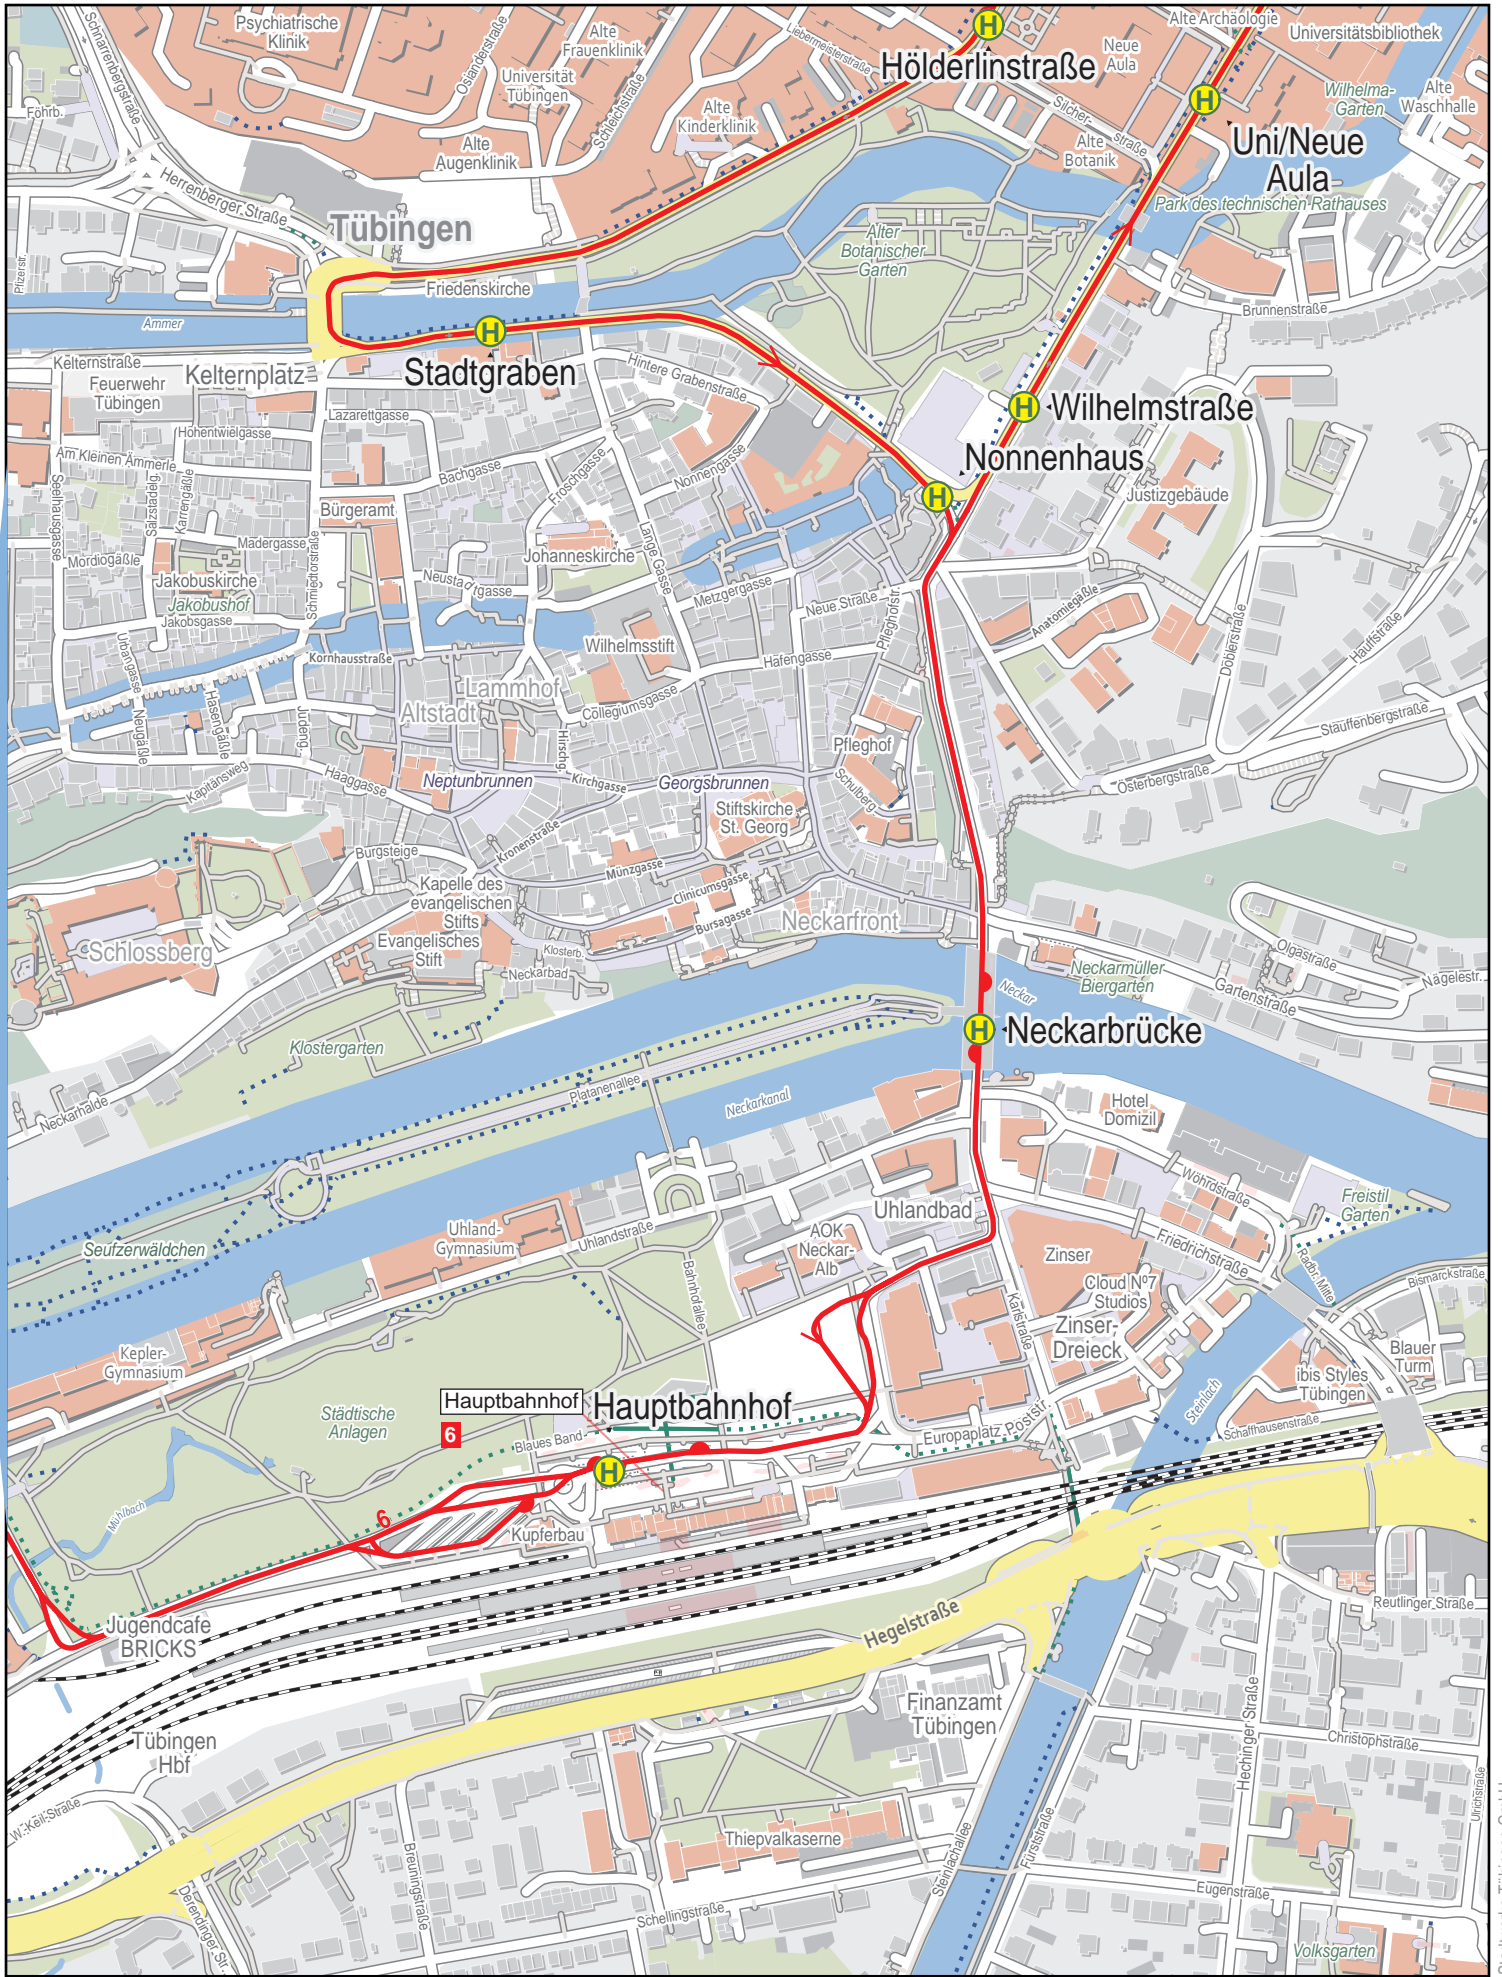

Linienverlaufsplan - SWT - Linie 6

500 m 1 km 1.5 km 2 km

Linienverlaufsplan - SWT - Linie 6

125 m 250 m 375 m 500 m

Linienverlaufsplan - SWT - Linie 6

Linienverlaufsplan - SWT - Linie 6

125 m 250 m 375 m 500 m

Linienverlaufsplan - SWT - Linie 6

125 m 250 m 375 m 500 m

Linienverlaufsplan - SWT - Linie 6

Gültig von 10.12.2023 bis 7.12.2024

© OpenStreetMap-Mitwirkende