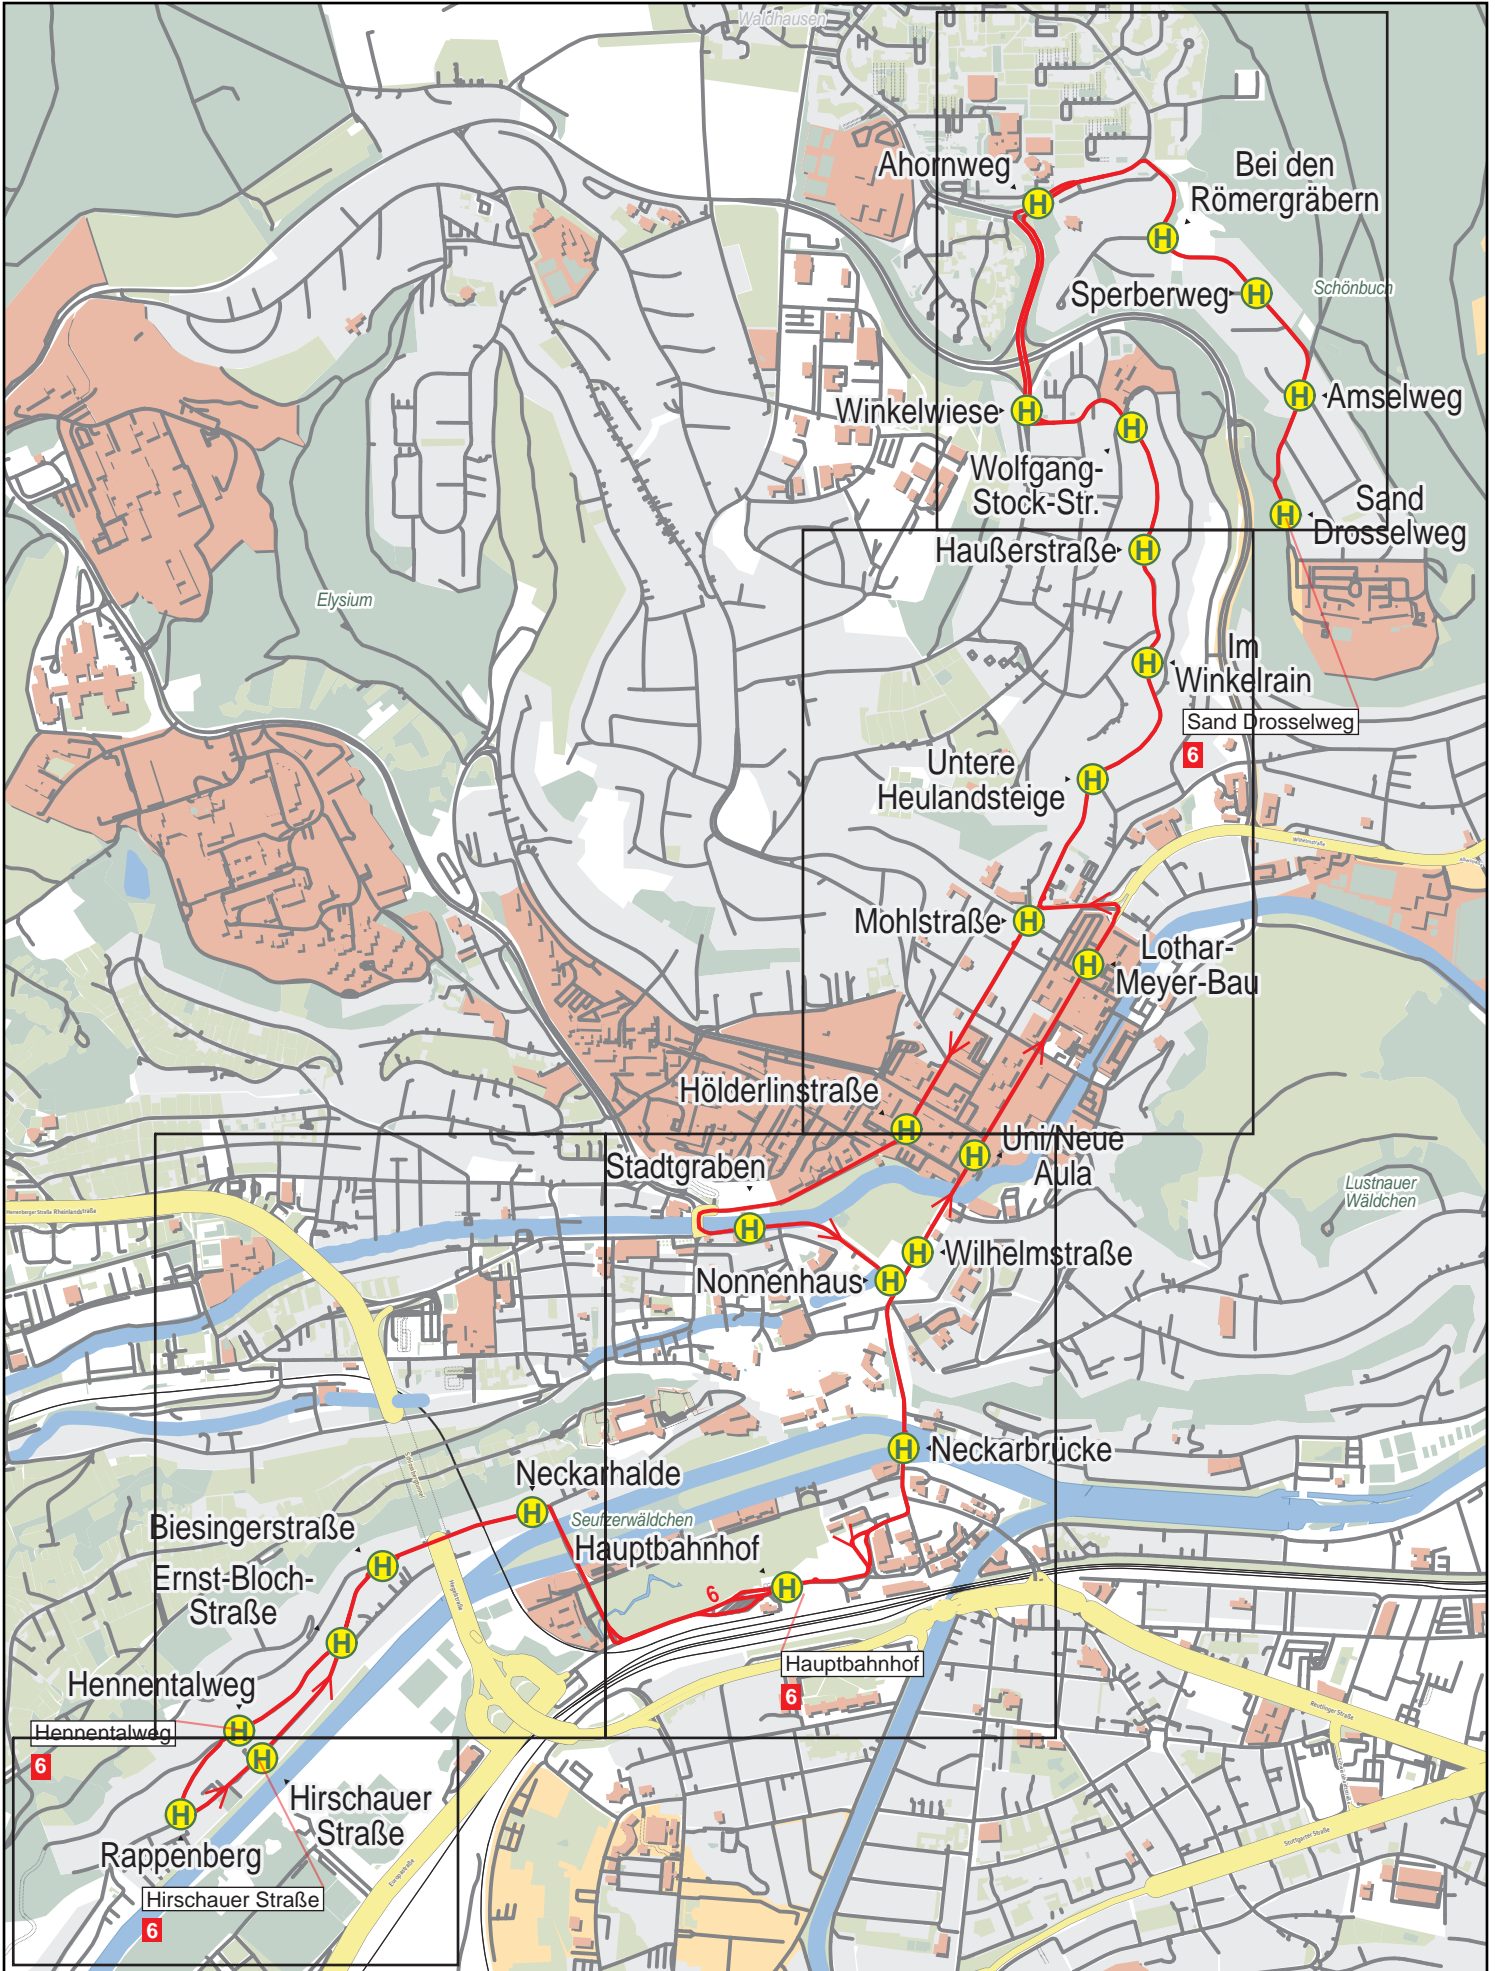

Linienverlaufsplan - SWT - Linie 6

500 m 1 km 1.5 km 2 km

Linienverlaufsplan - SWT - Linie 6

125 m 250 m 375 m 500 m

Linienverlaufsplan - SWT - Linie 6

Linienverlaufsplan - SWT - Linie 6

125 m 250 m 375 m 500 m

Linienverlaufsplan - SWT - Linie 6

125 m 250 m 375 m 500 m

Linienverlaufsplan - SWT - Linie 6

Gültig von 10.12.2023 bis 7.12.2024

© OpenStreetMap-Mitwirkende