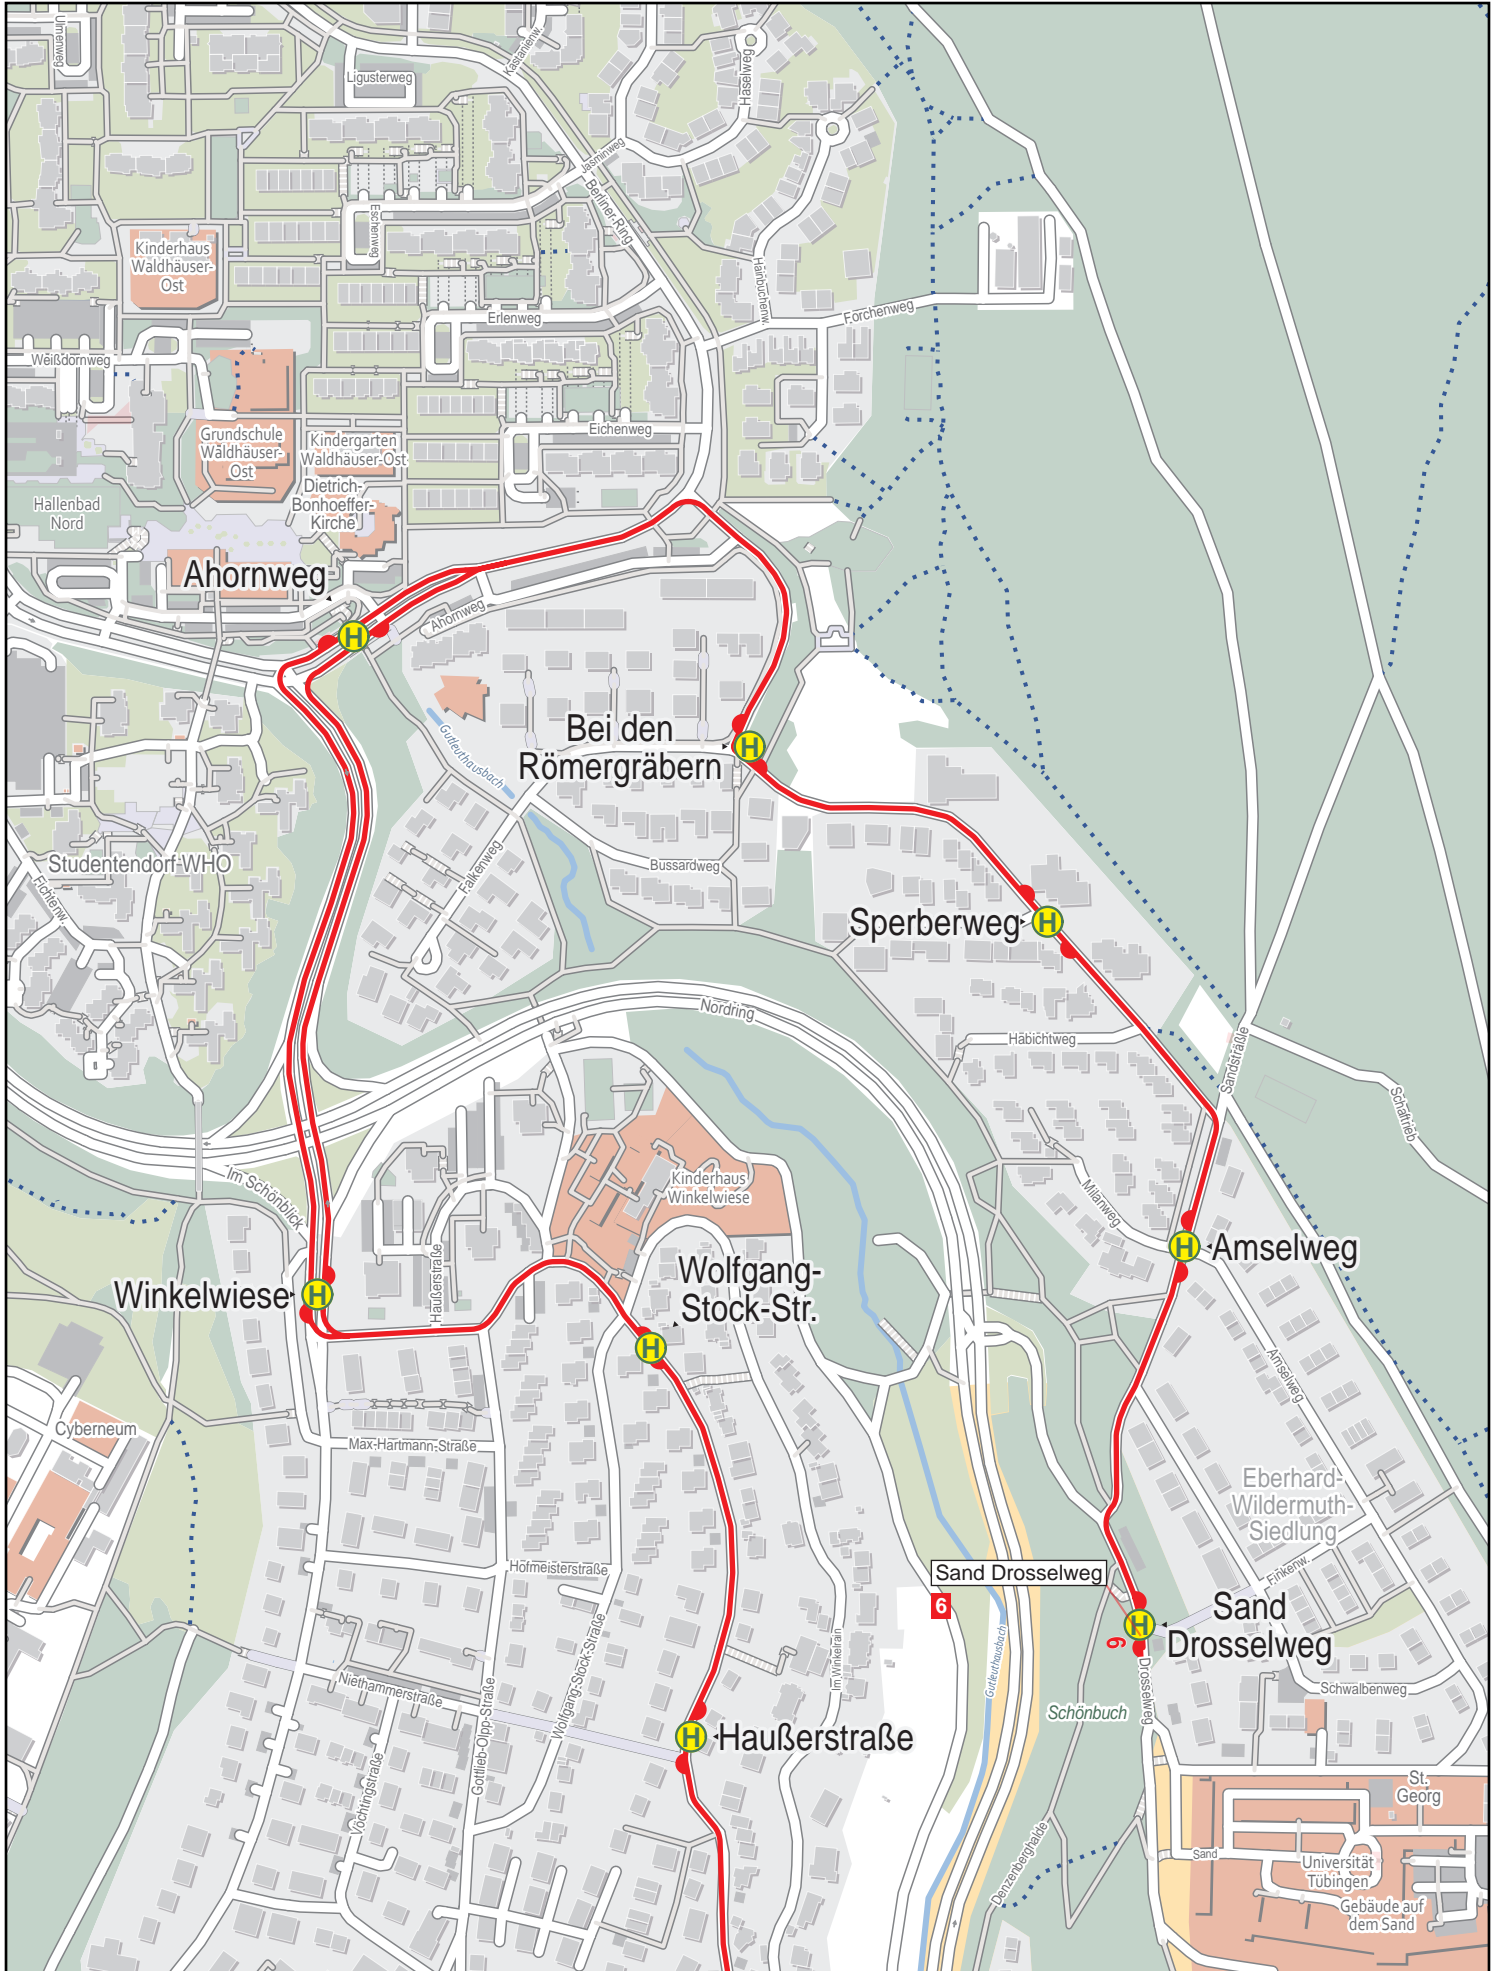

Linienverlaufsplan - SWT - Linie 6

500 m 1 km 1.5 km 2 km

Linienverlaufsplan - SWT - Linie 6

125 m 250 m 375 m 500 m

Linienverlaufsplan - SWT - Linie 6

Linienverlaufsplan - SWT - Linie 6

125 m 250 m 375 m 500 m

Linienverlaufsplan - SWT - Linie 6

125 m 250 m 375 m 500 m

Linienverlaufsplan - SWT - Linie 6

Gültig von 10.12.2023 bis 7.12.2024

© OpenStreetMap-Mitwirkende