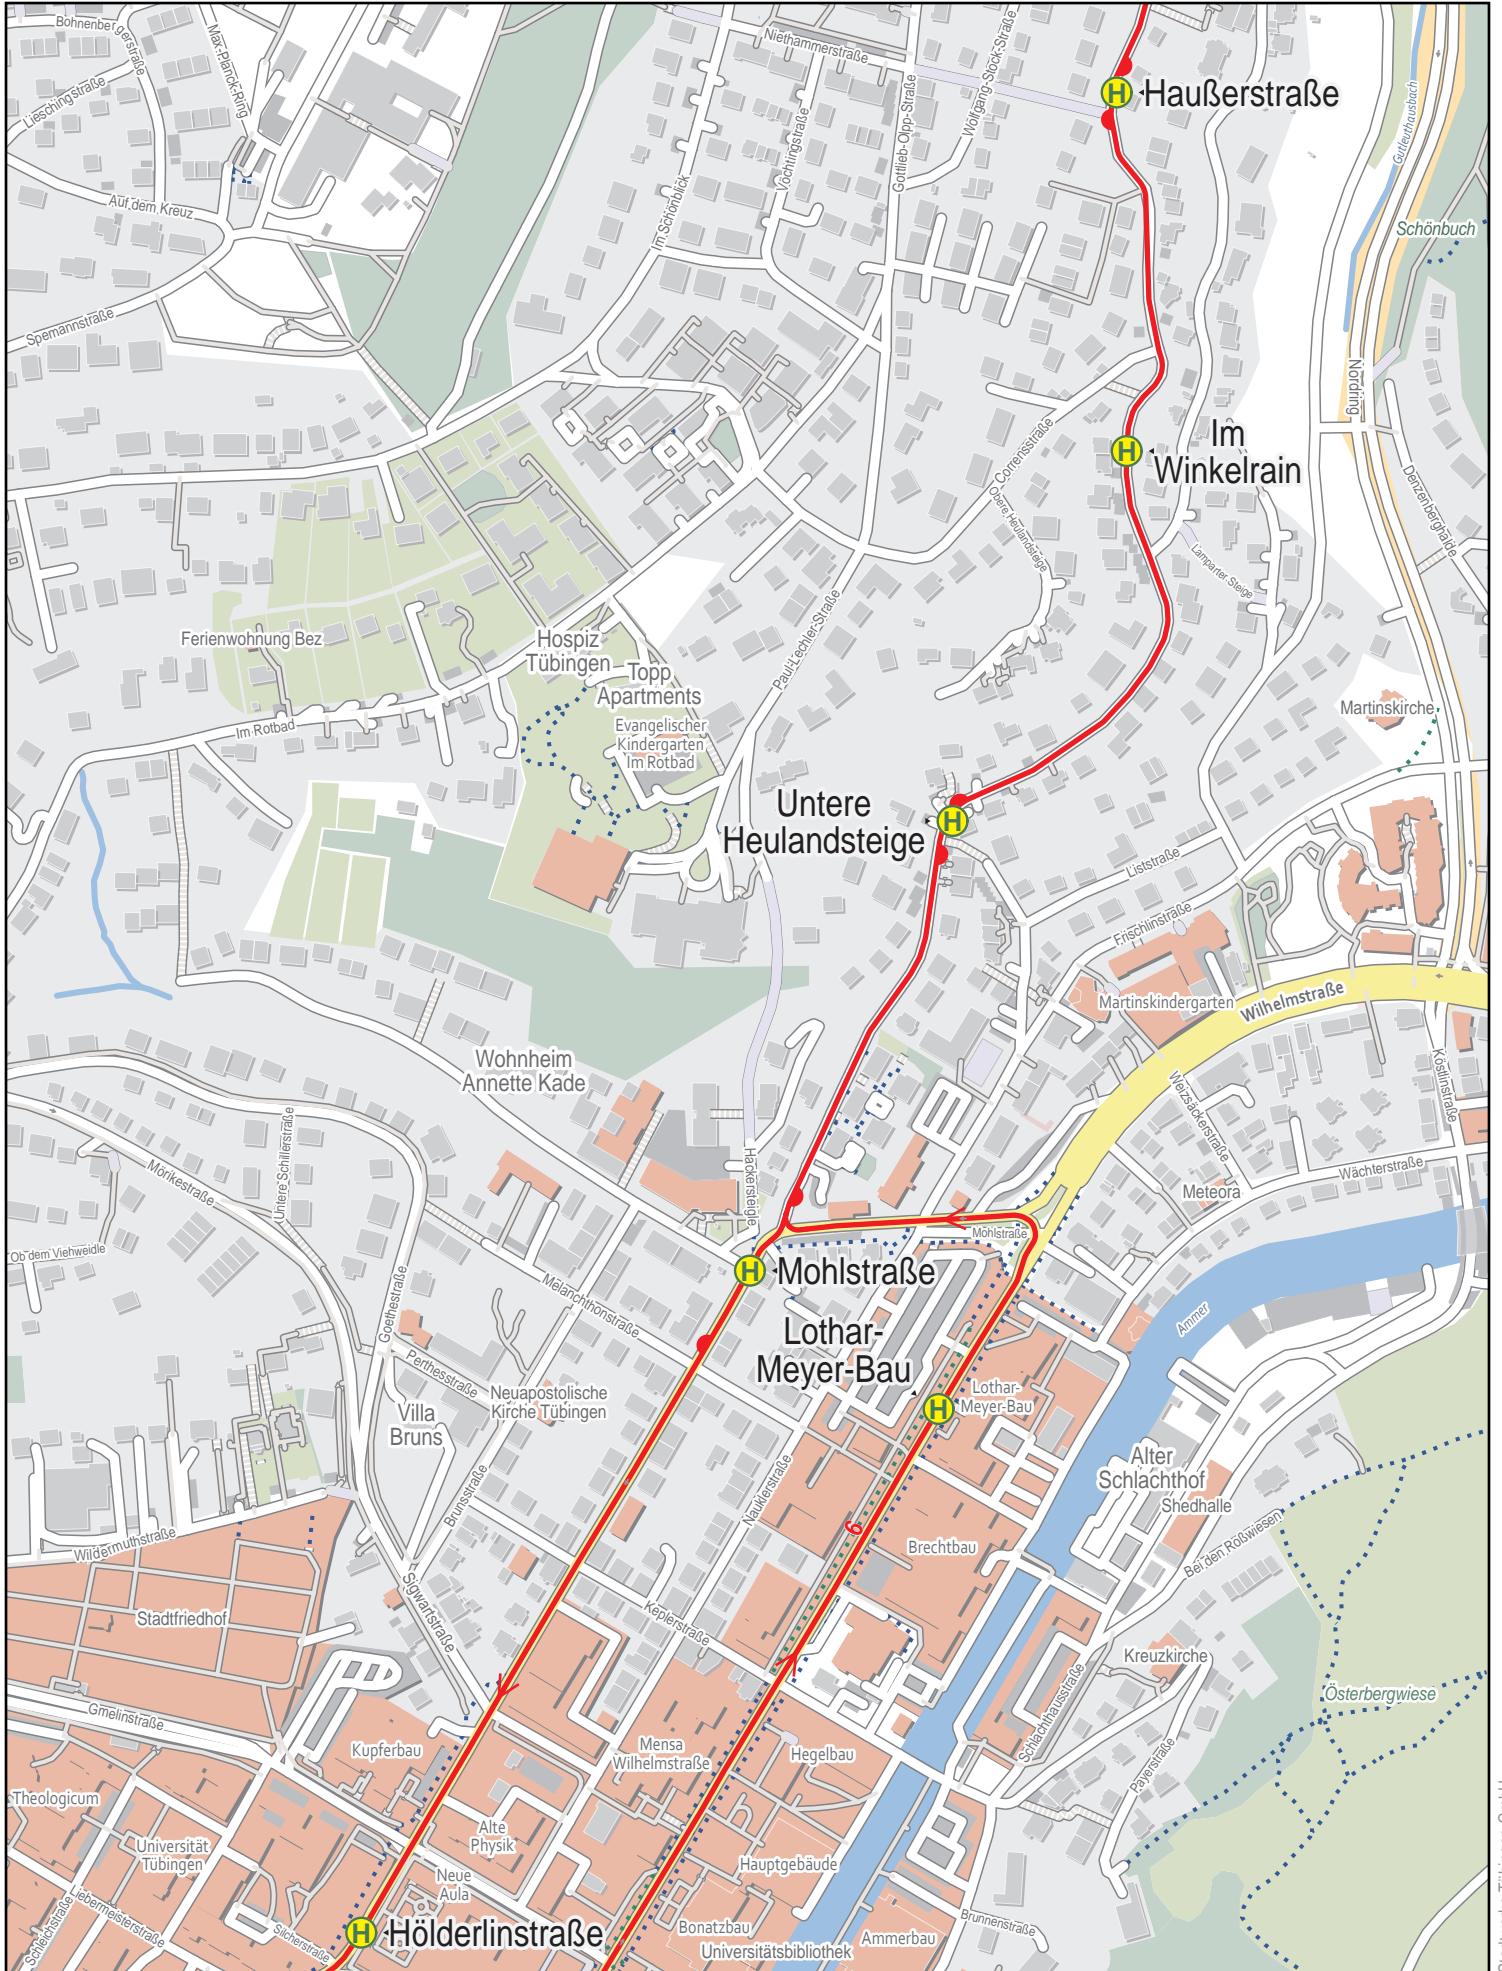

Linienverlaufsplan - SWT - Linie 6

500 m 1 km 1.5 km 2 km

Linienverlaufsplan - SWT - Linie 6

125 m 250 m 375 m 500 m

Linienverlaufsplan - SWT - Linie 6

Linienverlaufsplan - SWT - Linie 6

125 m 250 m 375 m 500 m

Linienverlaufsplan - SWT - Linie 6

125 m 250 m 375 m 500 m

Linienverlaufsplan - SWT - Linie 6

Gültig von 10.12.2023 bis 7.12.2024

© OpenStreetMap-Mitwirkende