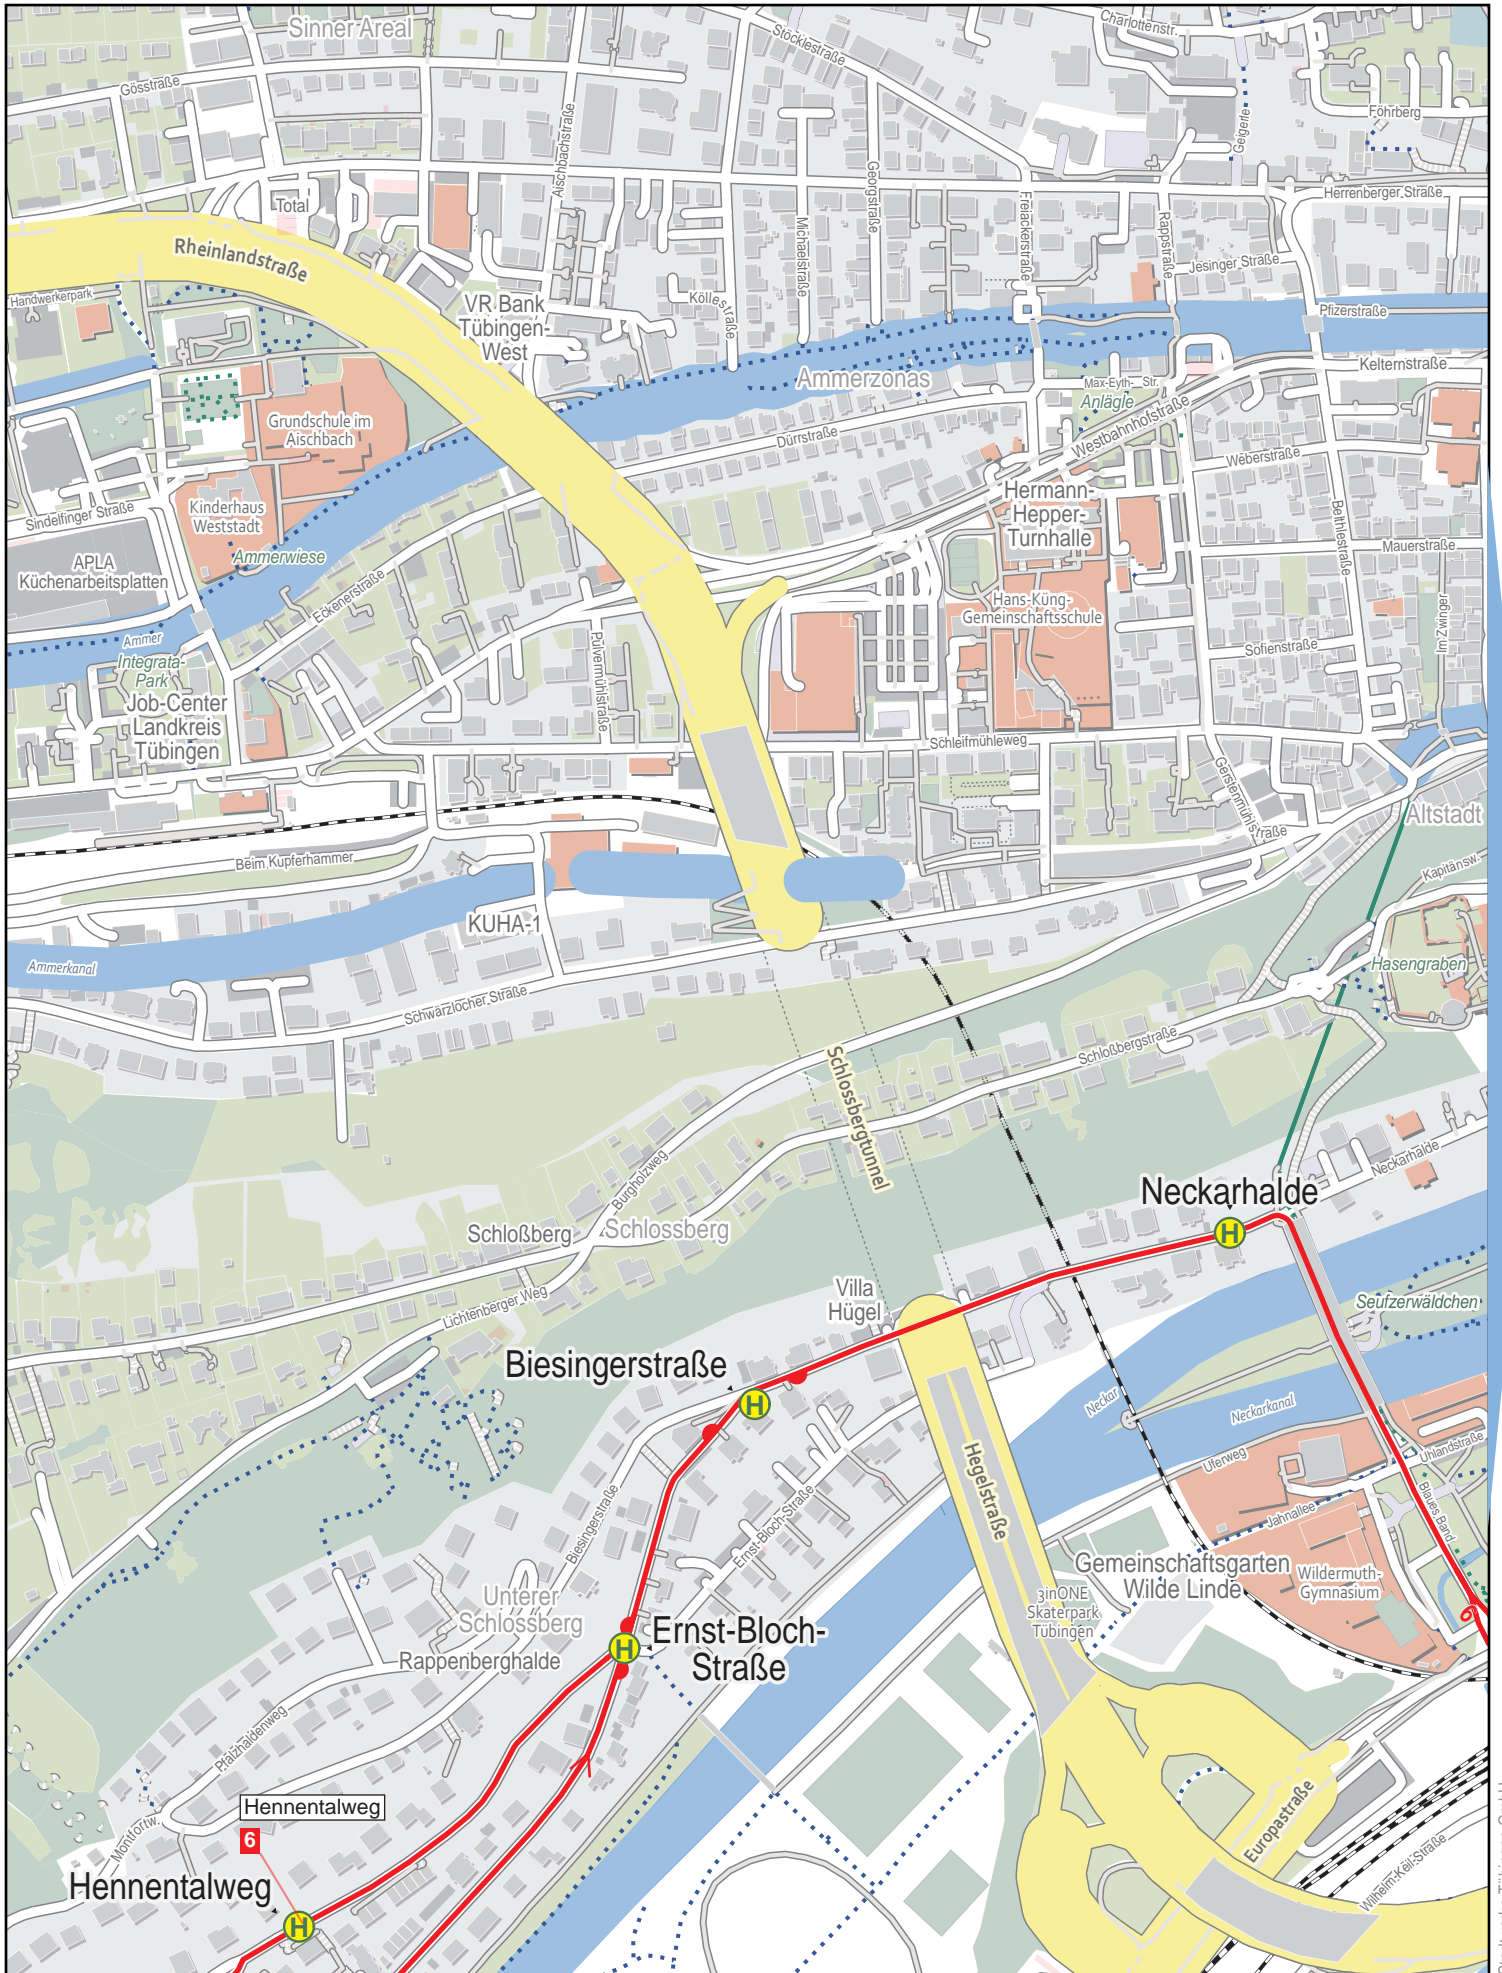

Linienverlaufsplan - SWT - Linie 6

500 m 1 km 1.5 km 2 km

Linienverlaufsplan - SWT - Linie 6

125 m 250 m 375 m 500 m

Linienverlaufsplan - SWT - Linie 6

Linienverlaufsplan - SWT - Linie 6

125 m 250 m 375 m 500 m

Linienverlaufsplan - SWT - Linie 6

125 m 250 m 375 m 500 m

Linienverlaufsplan - SWT - Linie 6

Gültig von 10.12.2023 bis 7.12.2024

© OpenStreetMap-Mitwirkende