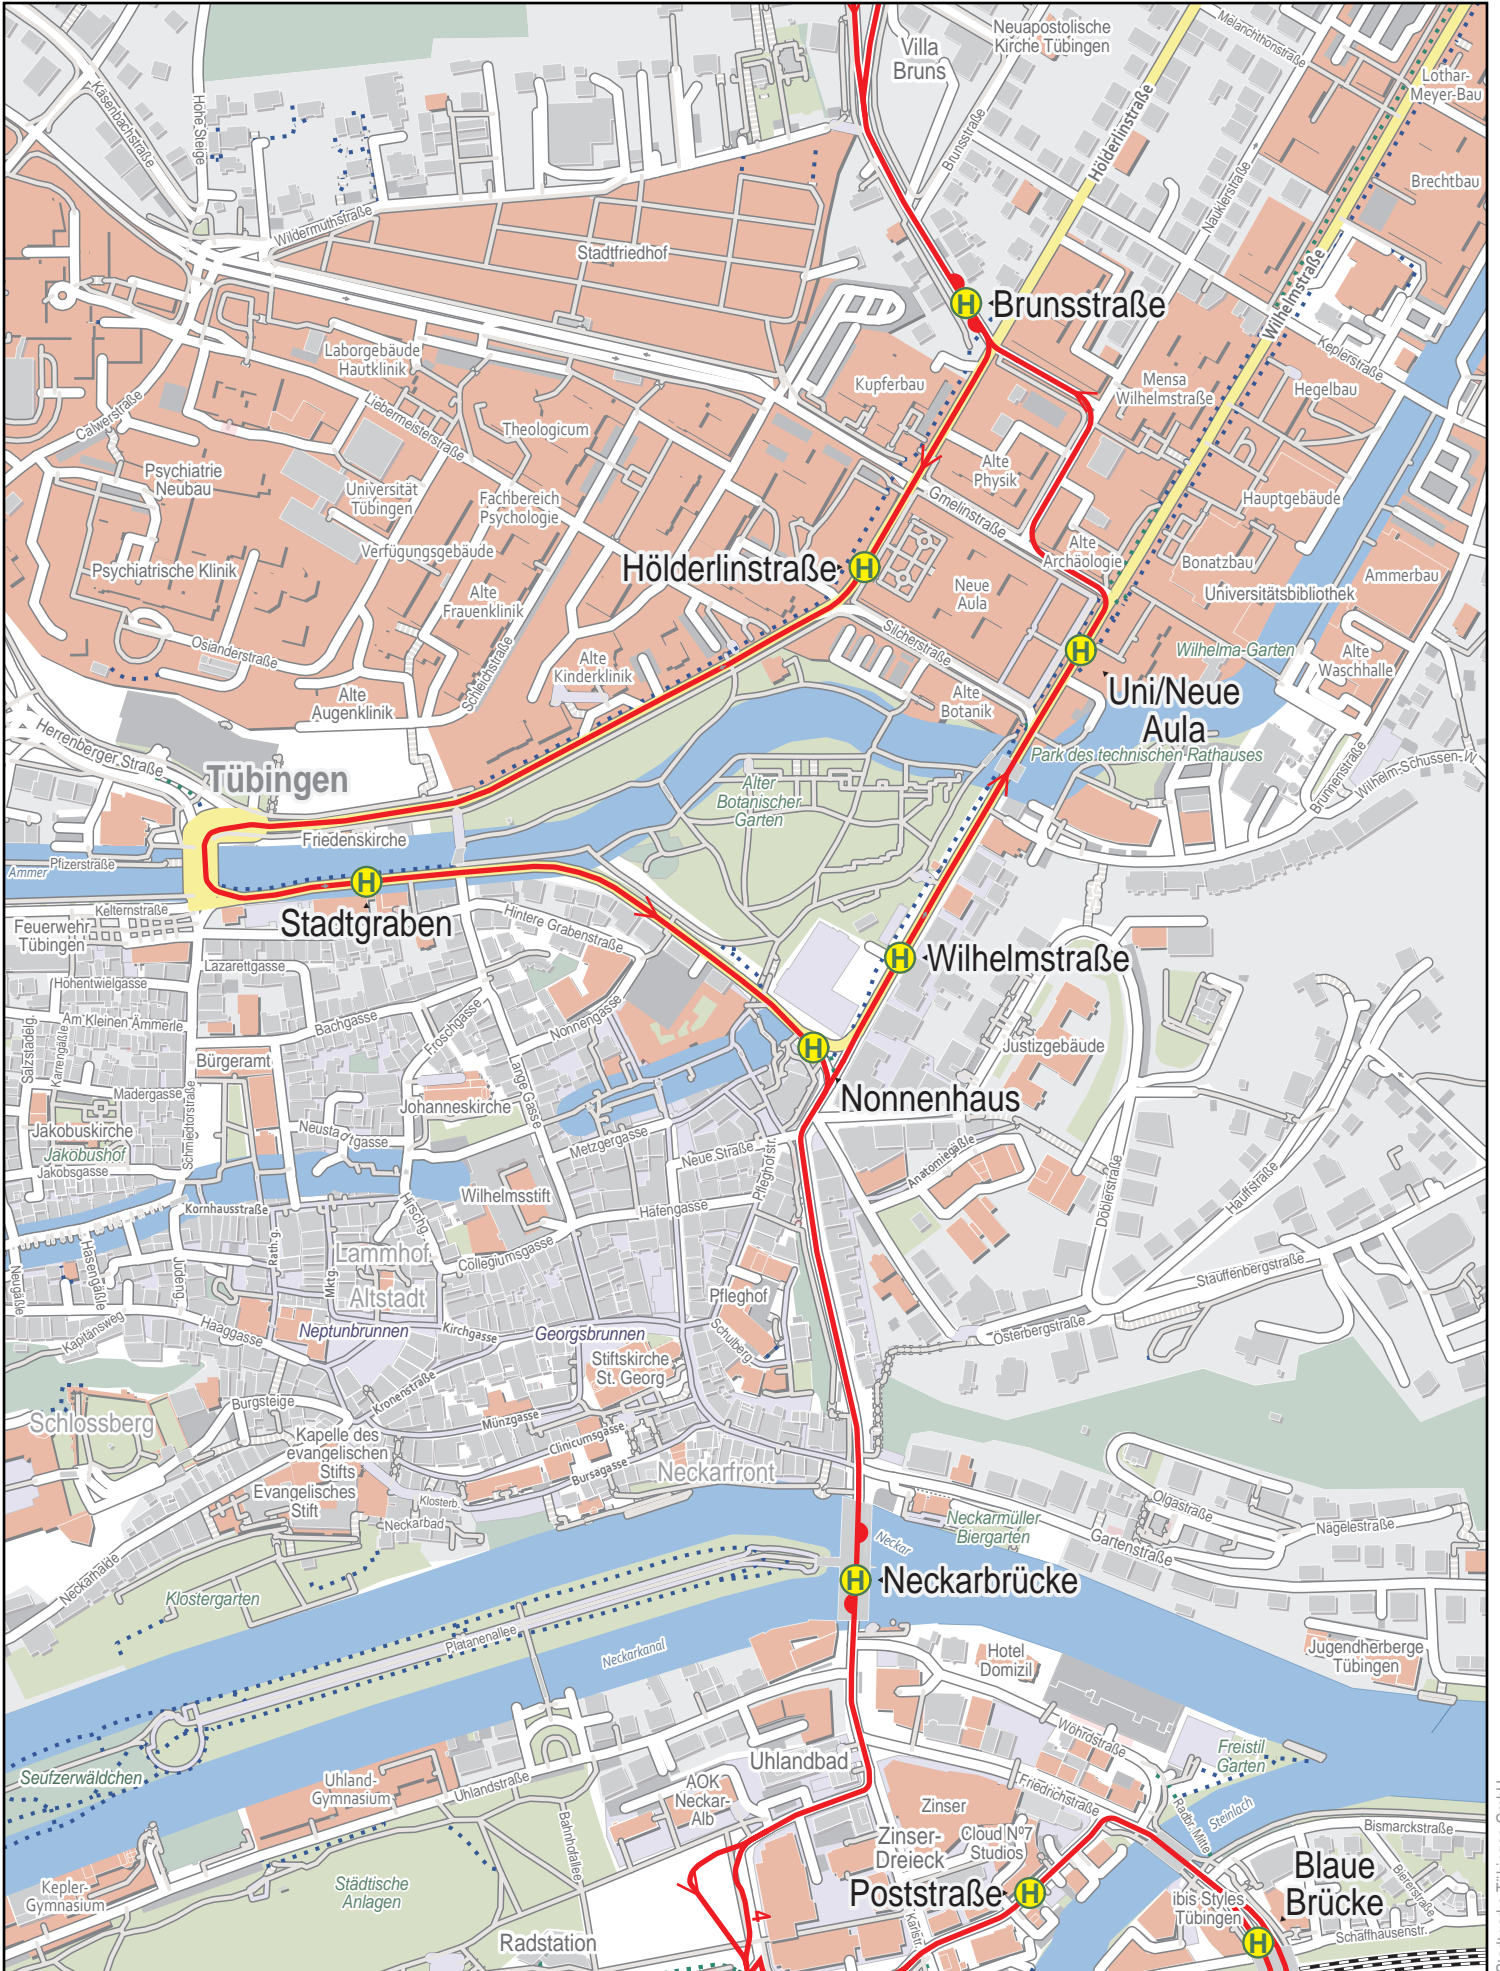

Linienverlaufsplan - SWT - Linie 4

500 m 1 km 1.5 km 2 km

© OpenStreetMap-Mitwirkende

Gültig von 10.12.2023 bis 7.12.2024

Linienverlaufsplan - SWT - Linie 4

Linienverlaufsplan - SWT - Linie 4

Linienverlaufsplan - SWT - Linie 4

125 m 250 m 375 m 500 m

Linienverlaufsplan - SWT - Linie 4

Linienverlaufsplan - SWT - Linie 4

125 m 250 m 375 m 500 m