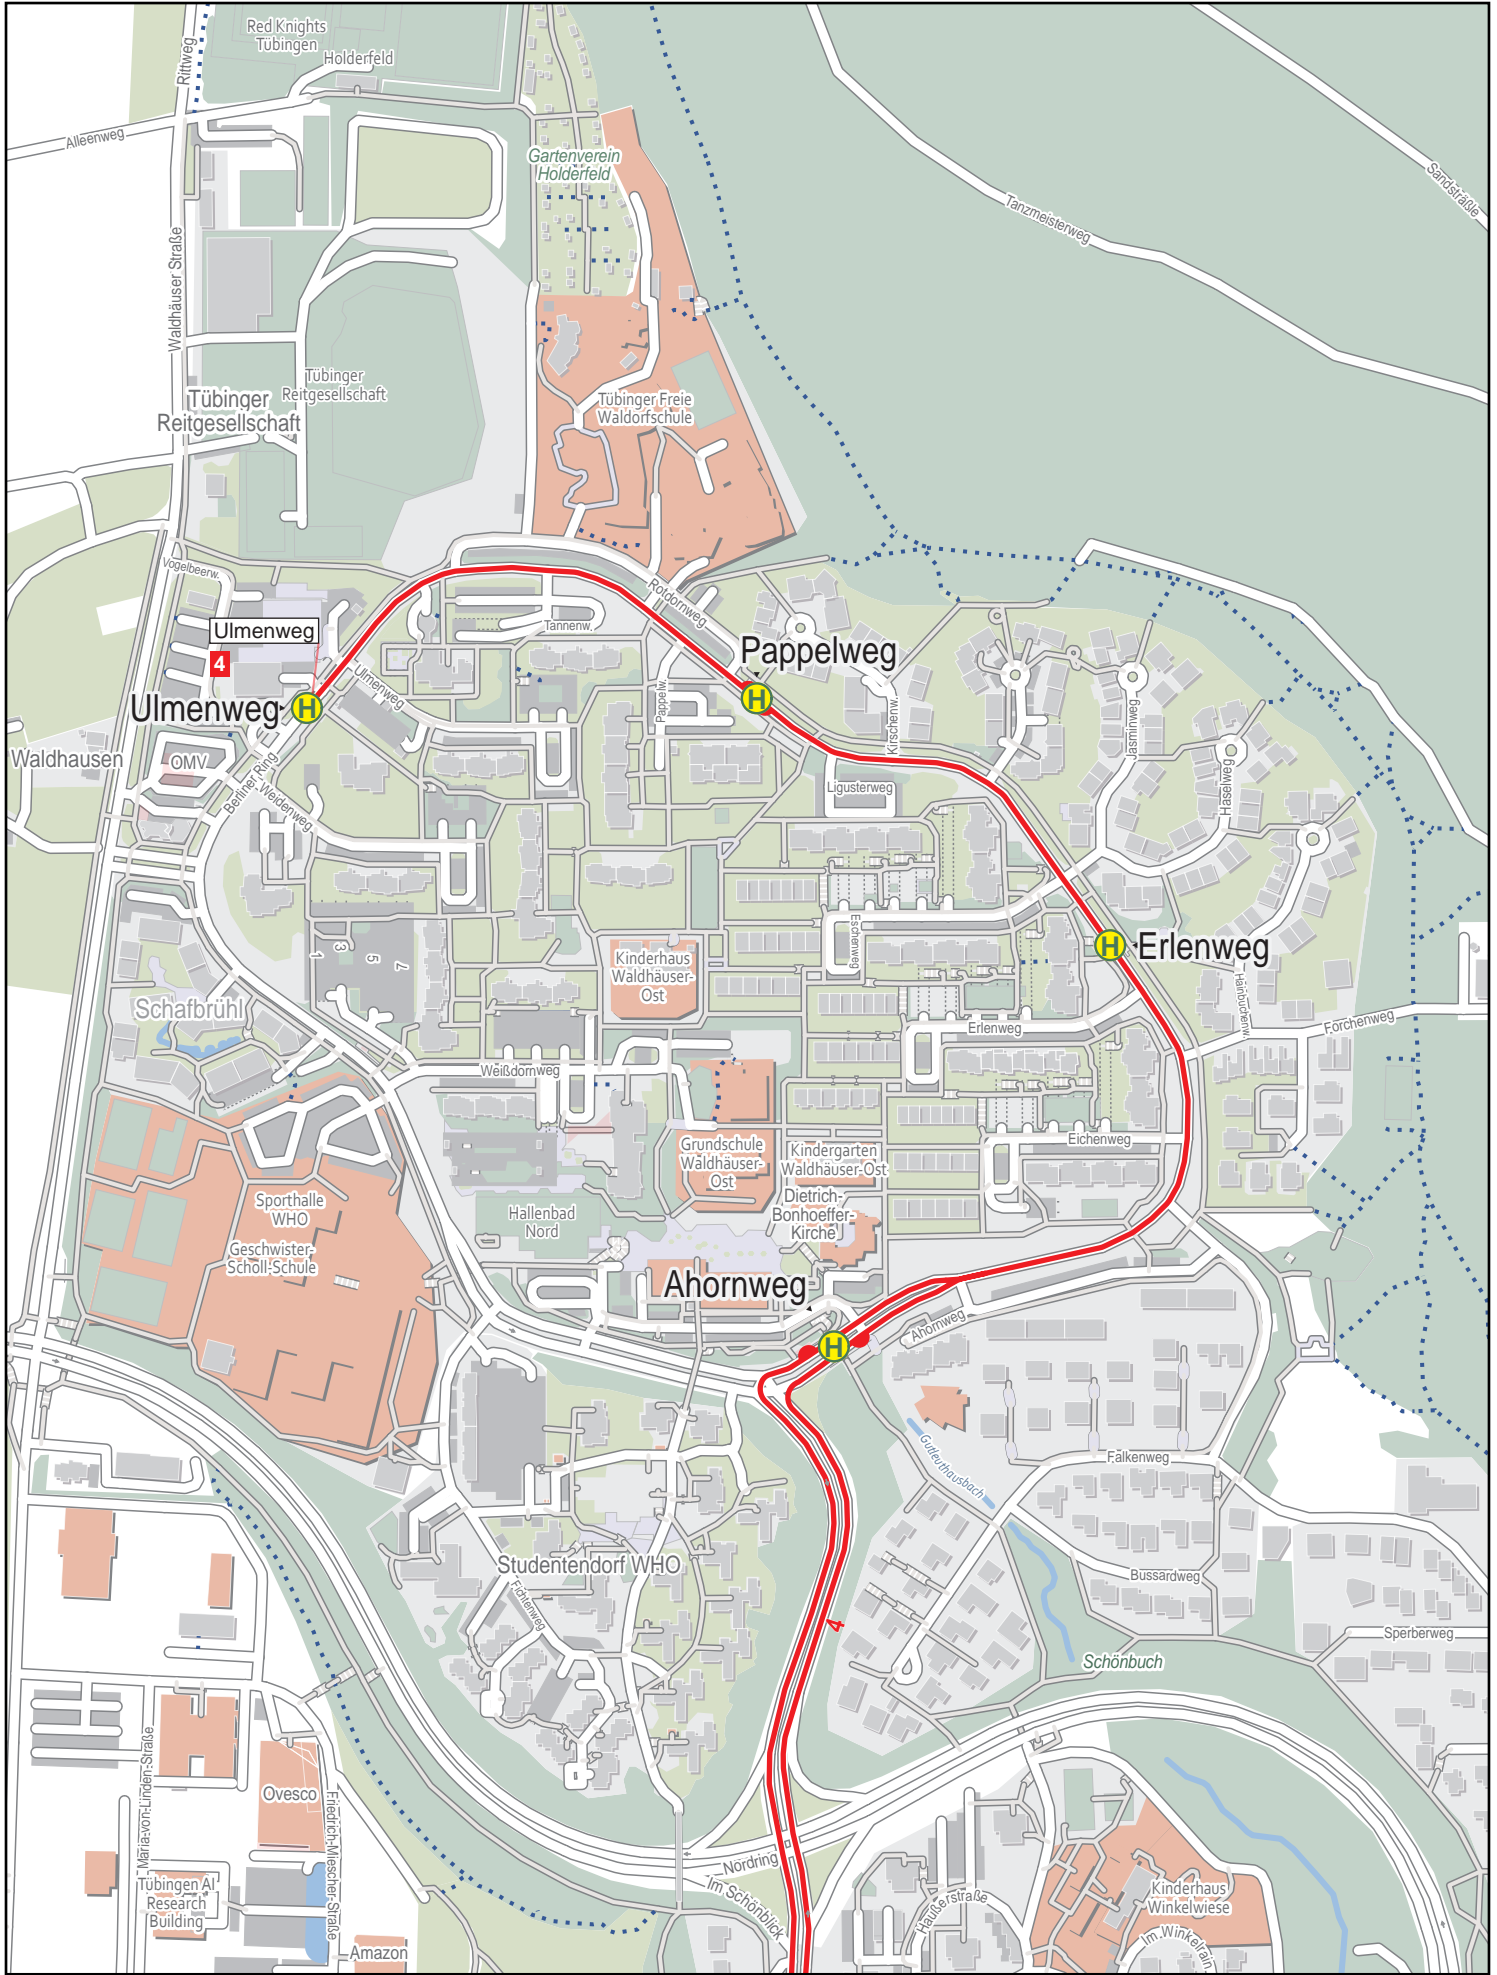

Linienverlaufsplan - SWT - Linie 4

500 m 1 km 1.5 km 2 km

© OpenStreetMap-Mitwirkende

Gültig von 10.12.2023 bis 7.12.2024

Linienverlaufsplan - SWT - Linie 4

Linienverlaufsplan - SWT - Linie 4

Linienverlaufsplan - SWT - Linie 4

125 m 250 m 375 m 500 m

Linienverlaufsplan - SWT - Linie 4

Linienverlaufsplan - SWT - Linie 4

125 m 250 m 375 m 500 m