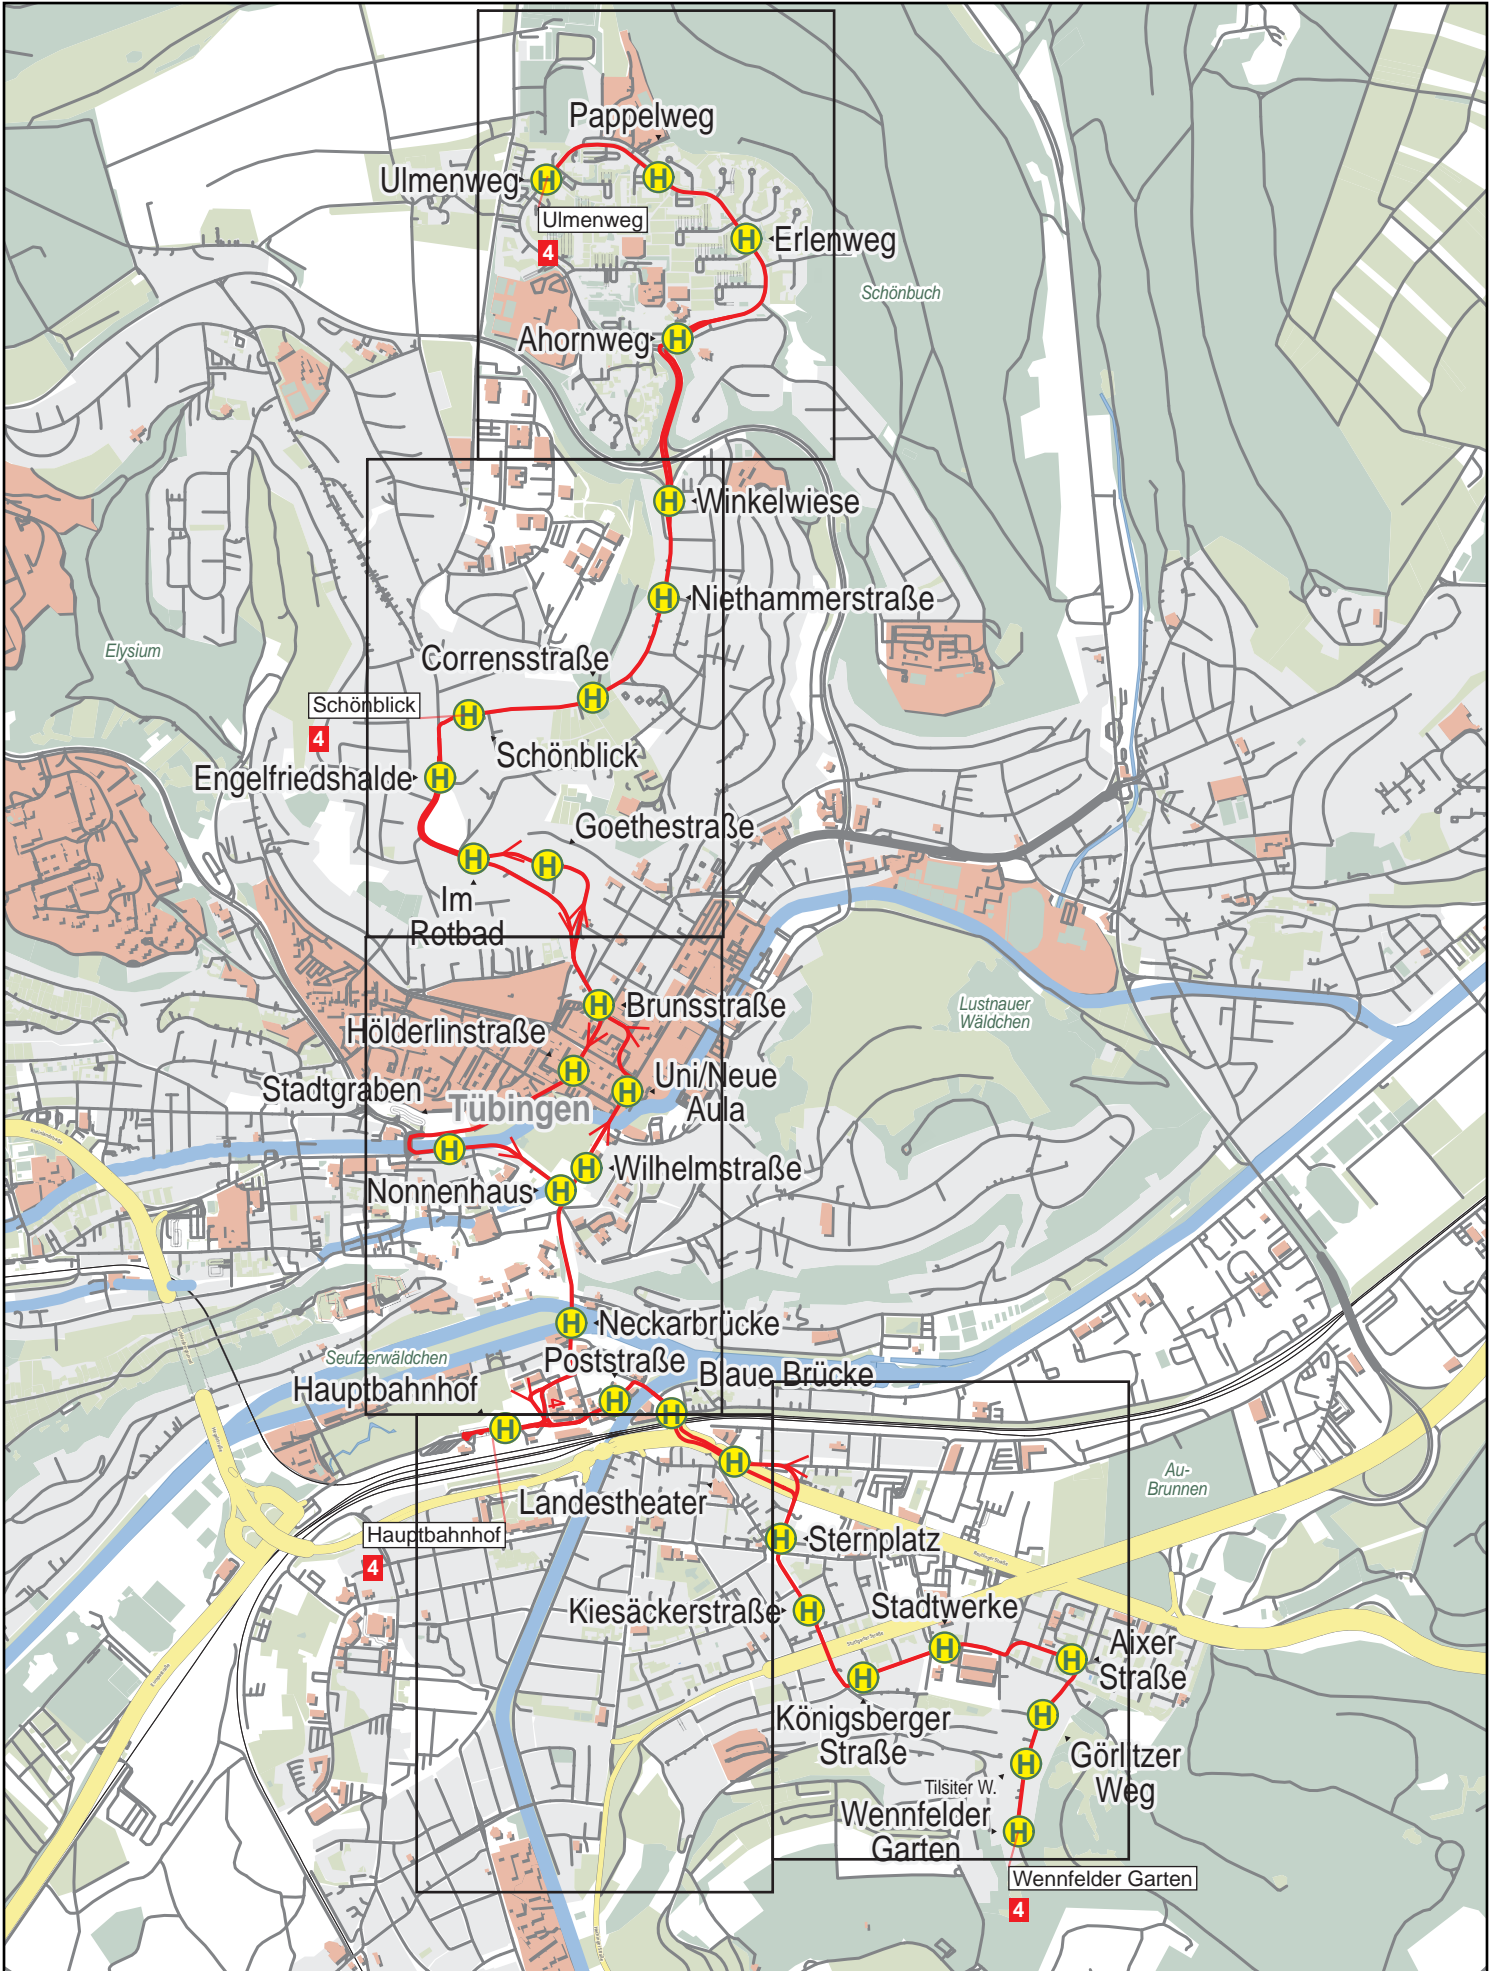

Linienverlaufsplan - SWT - Linie 4

500 m 1 km 1.5 km 2 km

© OpenStreetMap-Mitwirkende

Gültig von 10.12.2023 bis 7.12.2024

Linienverlaufsplan - SWT - Linie 4

Linienverlaufsplan - SWT - Linie 4

Linienverlaufsplan - SWT - Linie 4

125 m 250 m 375 m 500 m

Linienverlaufsplan - SWT - Linie 4

Linienverlaufsplan - SWT - Linie 4

125 m 250 m 375 m 500 m