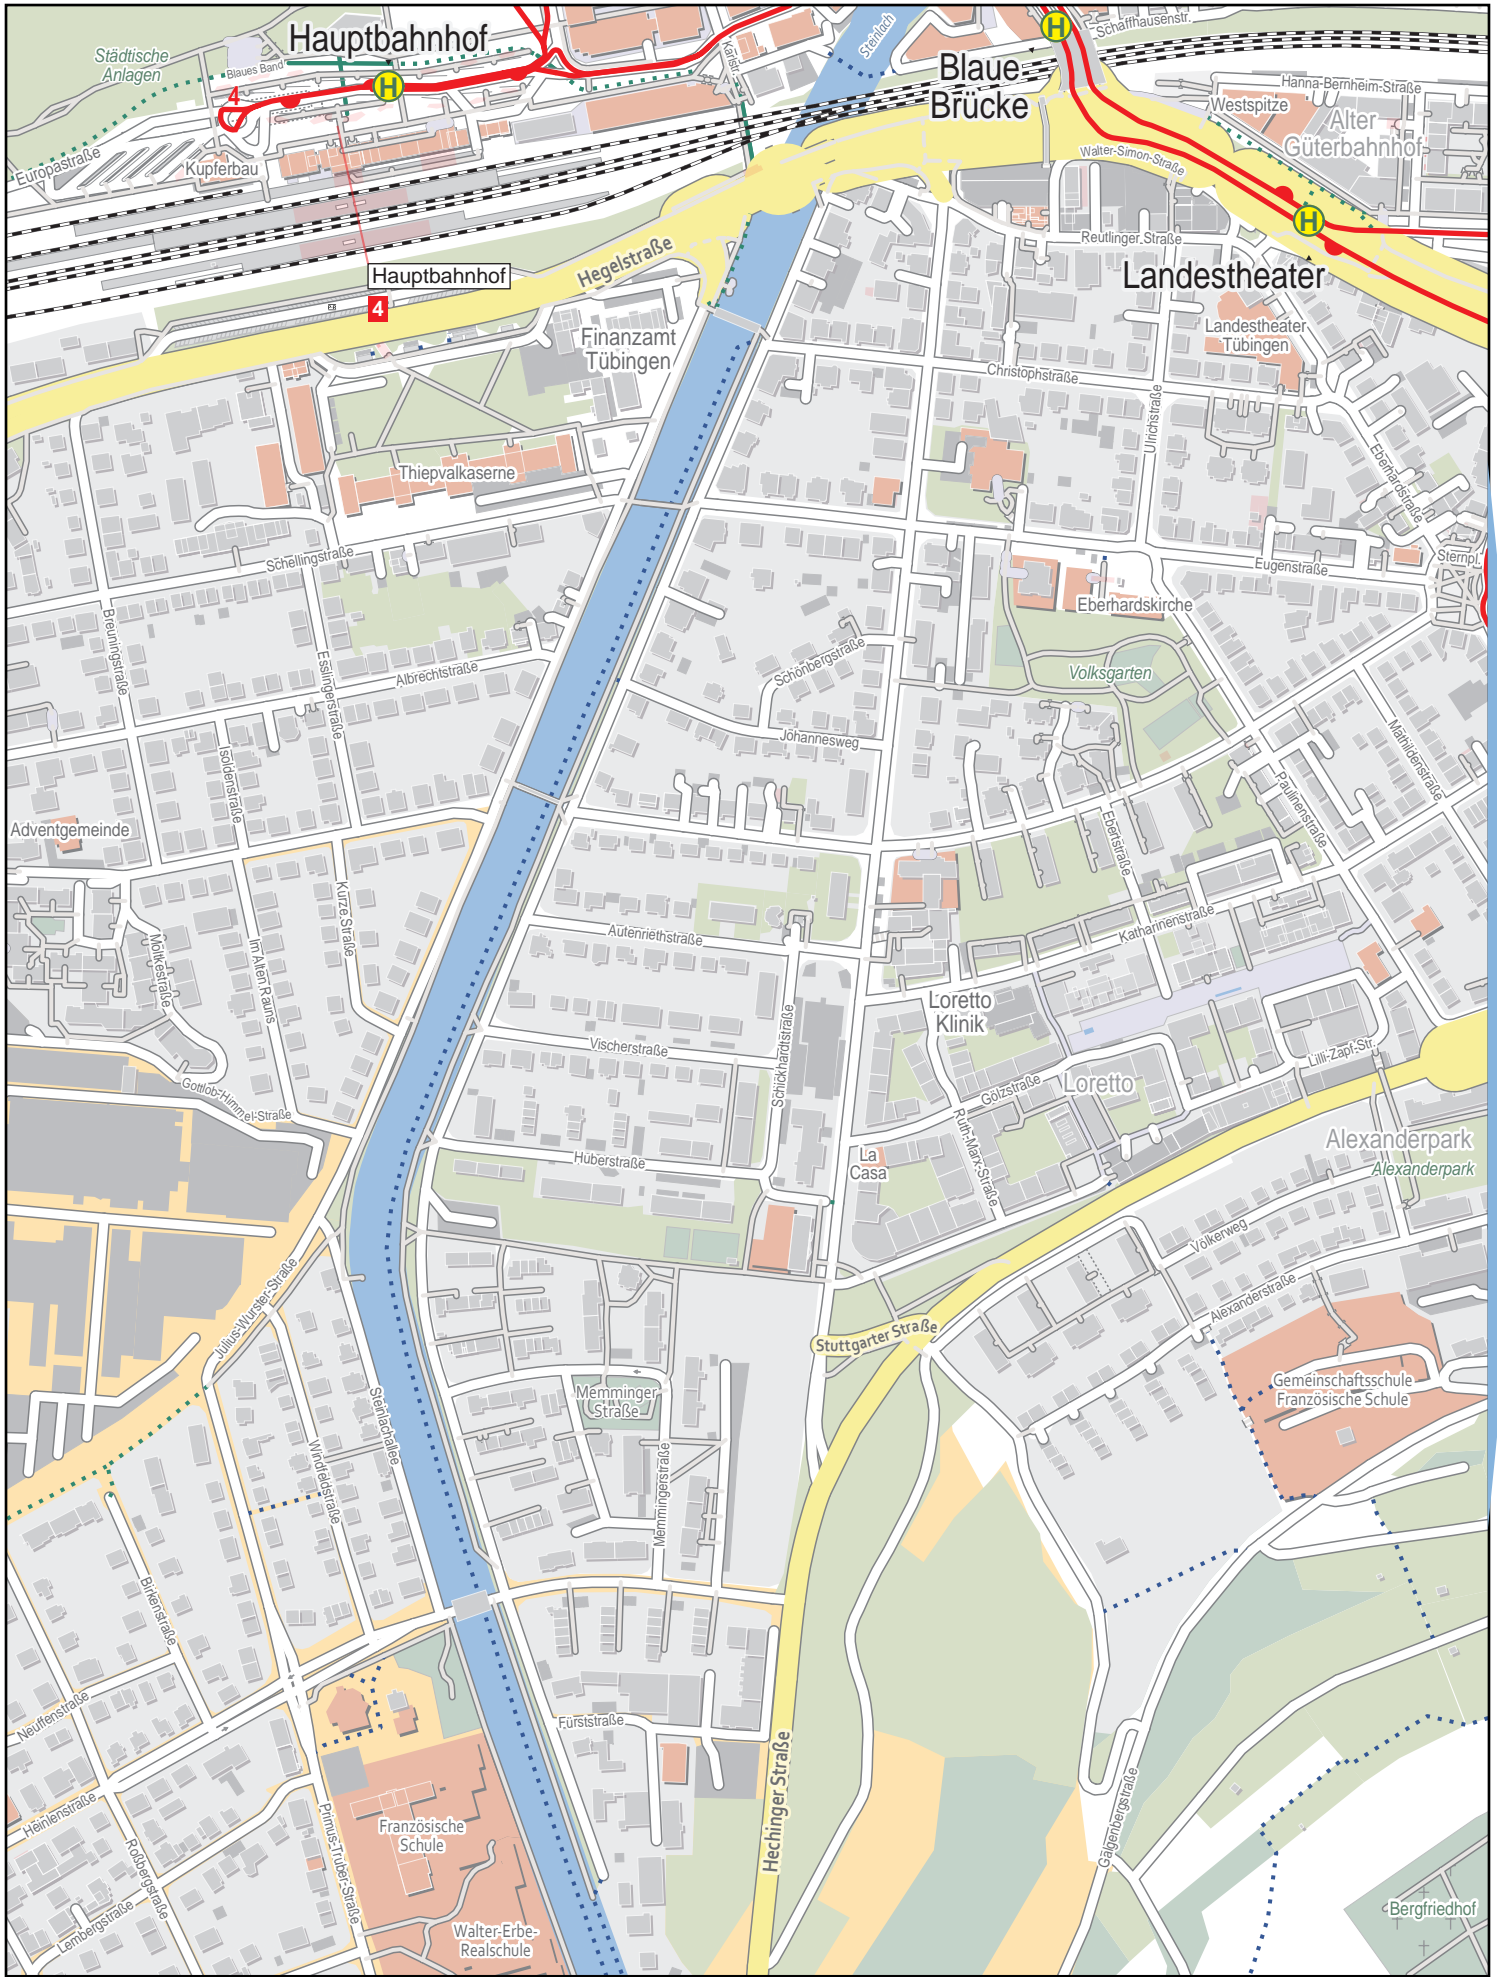

Linienverlaufsplan - SWT - Linie 4

500 m 1 km 1.5 km 2 km

© OpenStreetMap-Mitwirkende

Gültig von 10.12.2023 bis 7.12.2024

Linienverlaufsplan - SWT - Linie 4

Linienverlaufsplan - SWT - Linie 4

Linienverlaufsplan - SWT - Linie 4

125 m 250 m 375 m 500 m

Linienverlaufsplan - SWT - Linie 4

Linienverlaufsplan - SWT - Linie 4

125 m 250 m 375 m 500 m