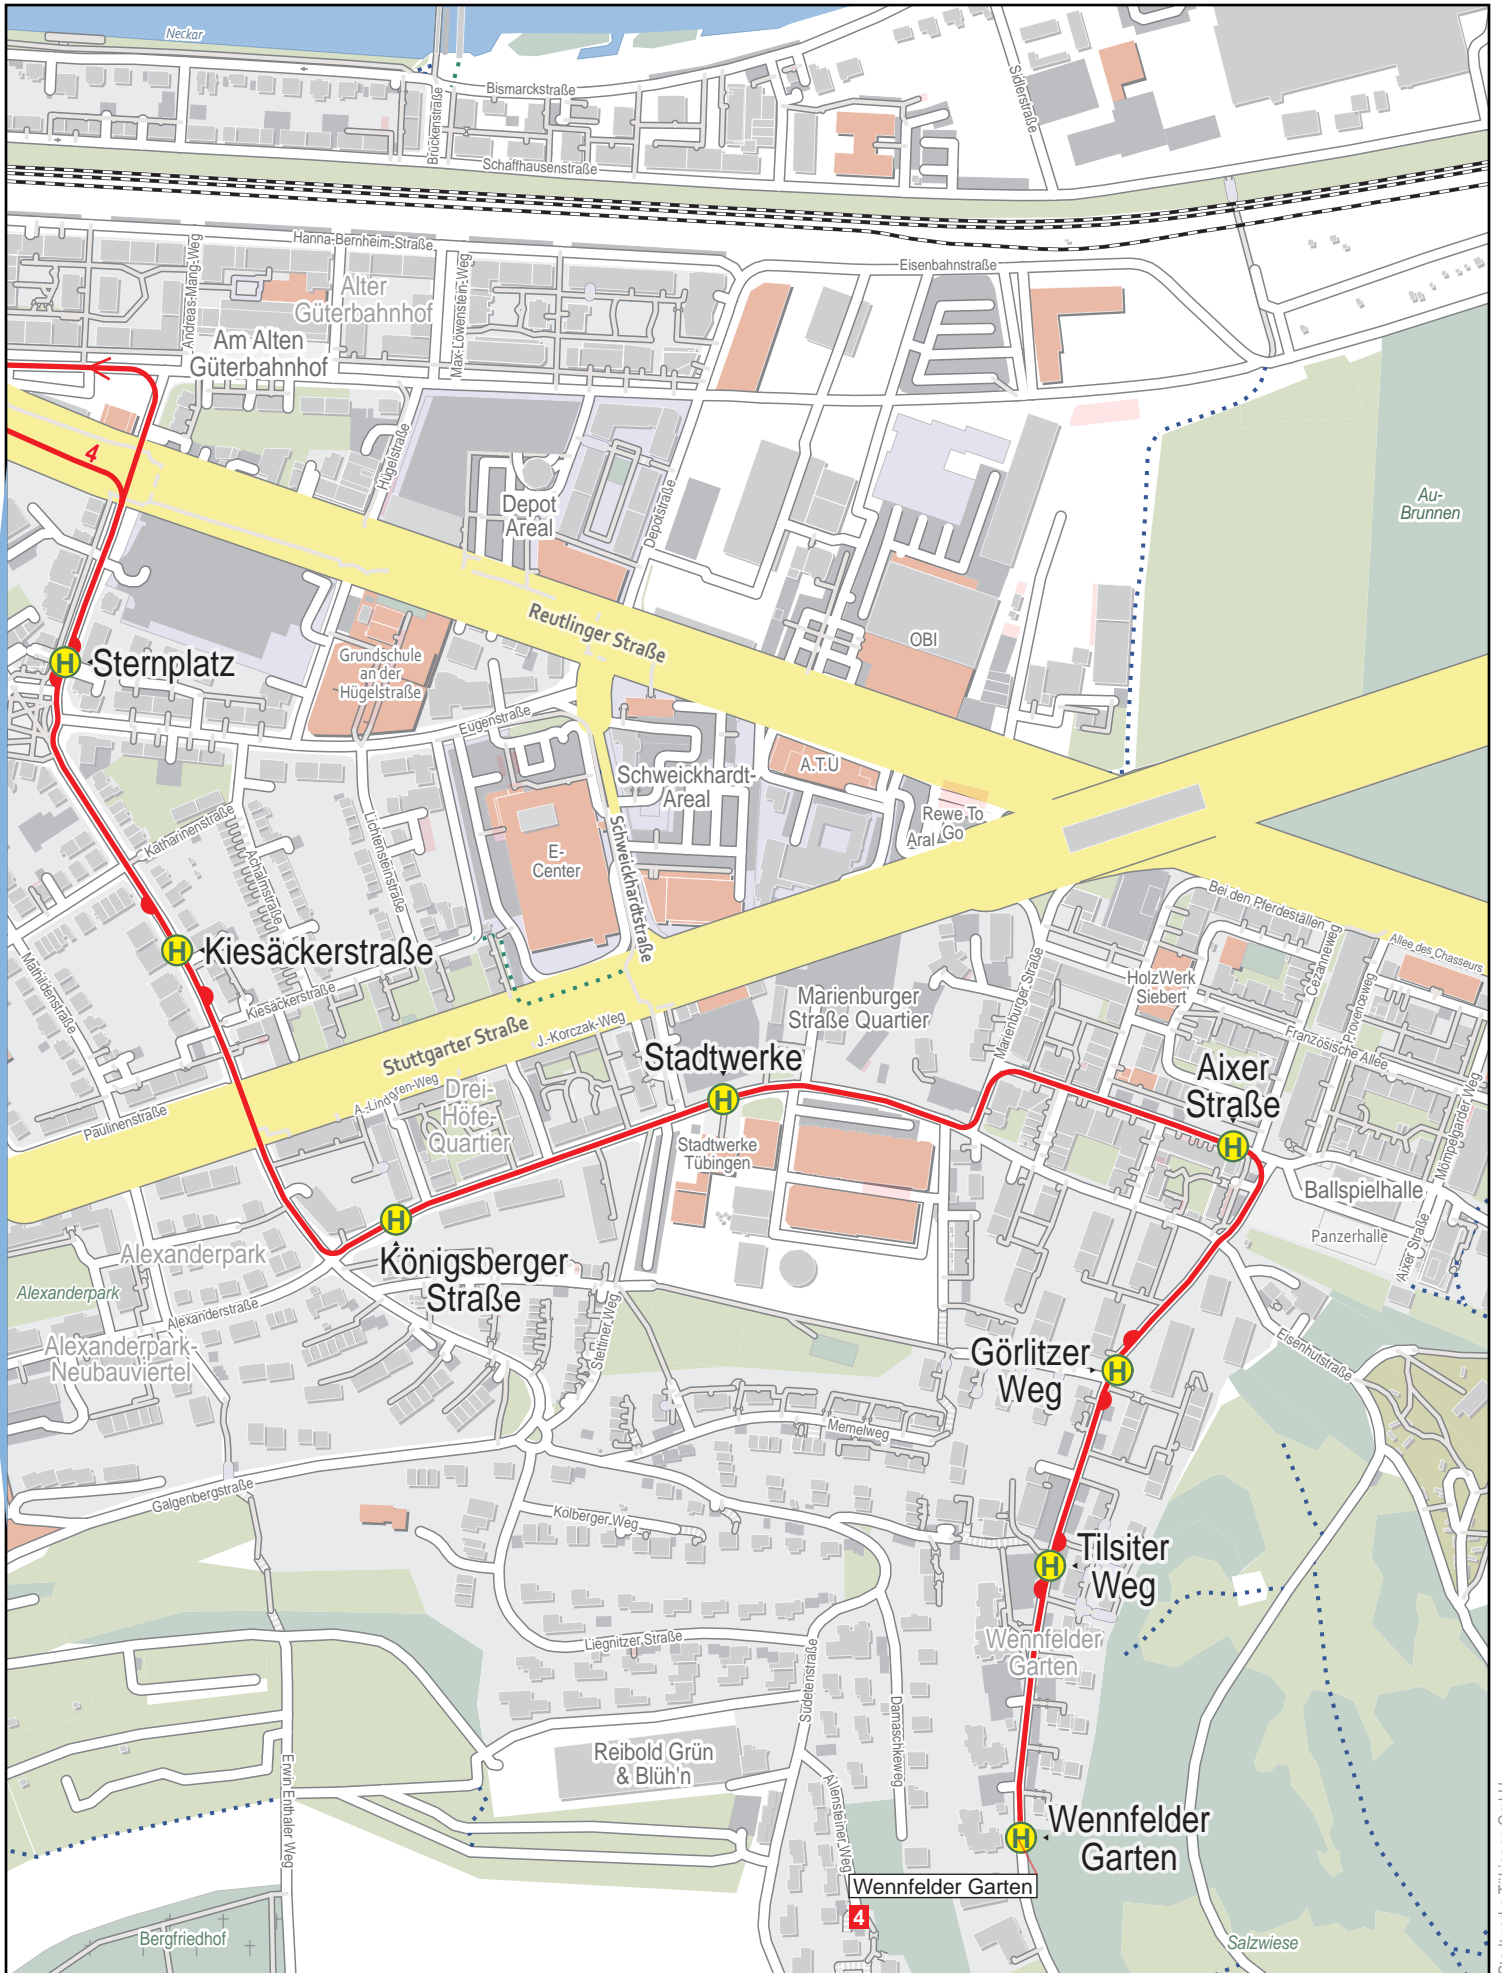

Linienverlaufsplan - SWT - Linie 4

500 m 1 km 1.5 km 2 km

© OpenStreetMap-Mitwirkende

Gültig von 10.12.2023 bis 7.12.2024

Linienverlaufsplan - SWT - Linie 4

Linienverlaufsplan - SWT - Linie 4

Linienverlaufsplan - SWT - Linie 4

125 m 250 m 375 m 500 m

Linienverlaufsplan - SWT - Linie 4

Linienverlaufsplan - SWT - Linie 4

125 m 250 m 375 m 500 m