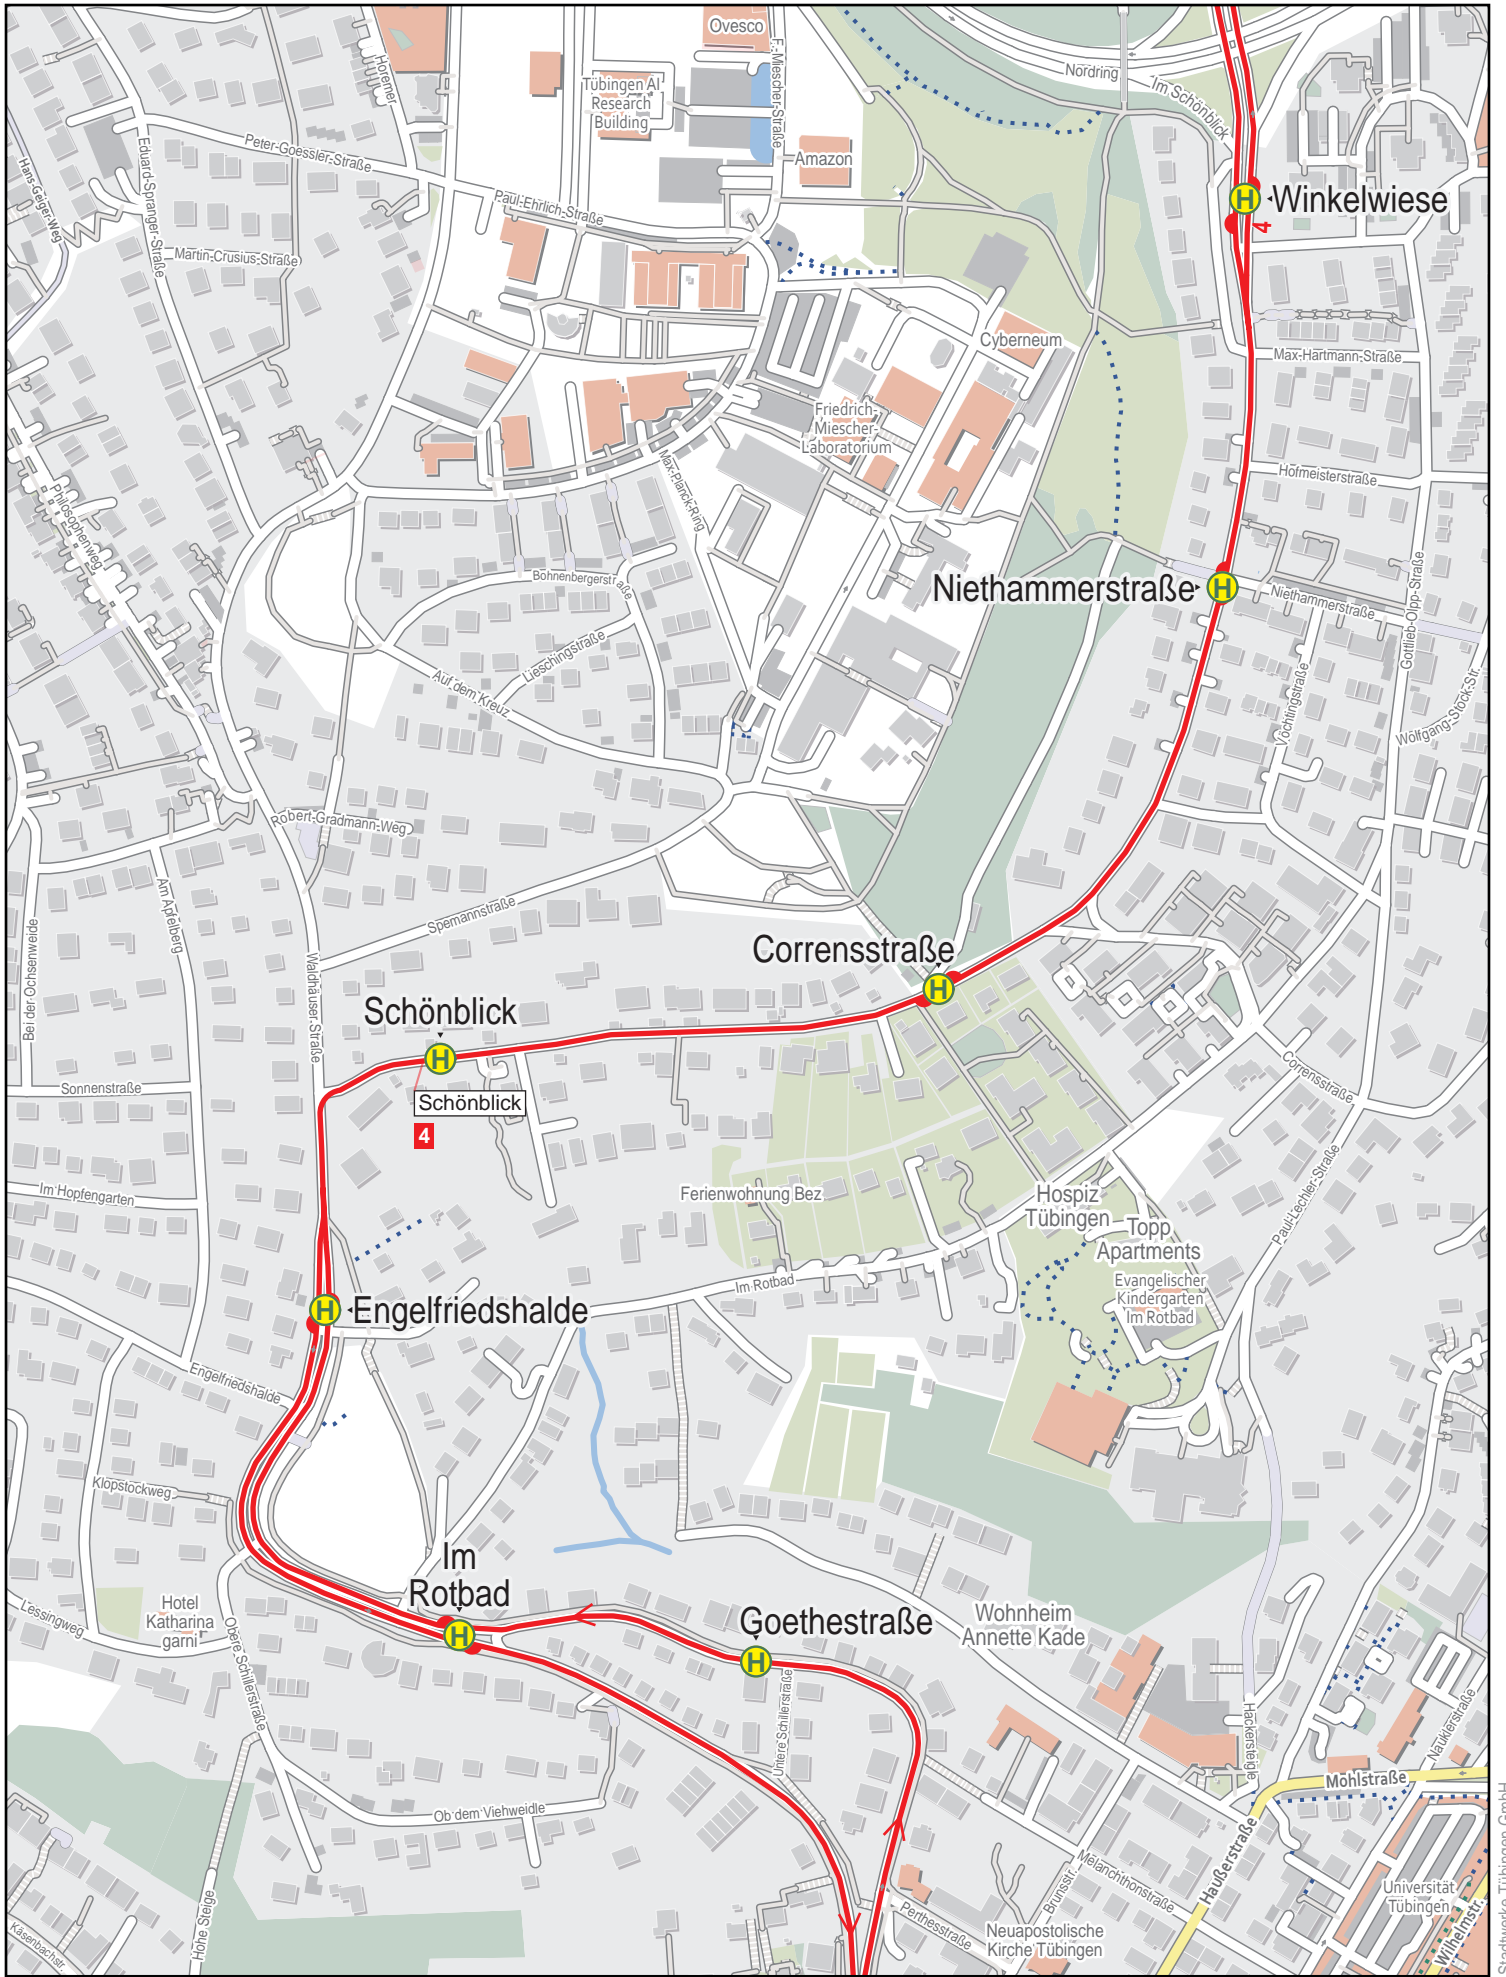

Linienverlaufsplan - SWT - Linie 4

500 m 1 km 1.5 km 2 km

© OpenStreetMap-Mitwirkende

Gültig von 10.12.2023 bis 7.12.2024

Linienverlaufsplan - SWT - Linie 4

Linienverlaufsplan - SWT - Linie 4

Linienverlaufsplan - SWT - Linie 4

125 m 250 m 375 m 500 m

Linienverlaufsplan - SWT - Linie 4

Linienverlaufsplan - SWT - Linie 4

125 m 250 m 375 m 500 m