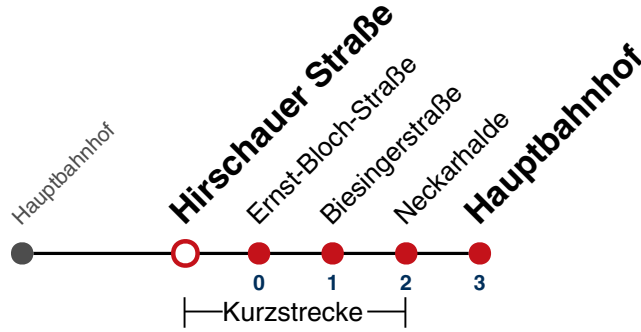

01 23

02 23

03 23

04 23^{N1}

N1 verkehrt nur Nächte Do/Fr, Fr/Sa, Sa/So und Nächte vor Feiertagen

Weiterfahrt am Hauptbahnhof als Linie N97.

Fahrplanauskünfte rund um die Uhr:
naldo-App & landesweite Fahrplanauskunft
(0800 29 82 743, kostenlos)

N99

Hirschauer Straße → Hauptbahnhof

Gültig ab 10.12.2023

täglich	
05	
06	
07	
08	
09	
10	
11	
12	
13	
14	
15	
16	
17	
18	
19	
20	
21	
22	
23	
00	
01	24
02	24
03	24
04	24 ^{N1}

N1 verkehrt nur Nächte Do/Fr, Fr/Sa, Sa/So und Nächte vor Feiertagen