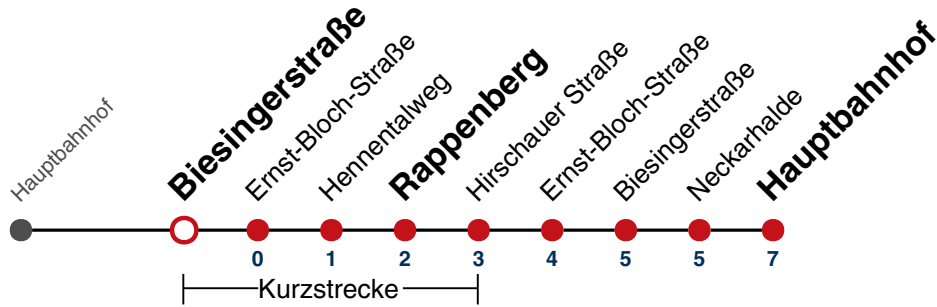

Weiterfahrt am Hauptbahnhof als Linie N97.

Fahrplanauskünfte rund um die Uhr:
naldo-App & landesweite Fahrplanauskunft
(0800 29 82 743, kostenlos)

N99

Neckarhalde → Hauptbahnhof

Gültig ab 10.12.2023

täglich	
05	
06	
07	
08	
09	
10	
11	
12	
13	
14	
15	
16	
17	
18	
19	
20	
21	
22	
23	
00	
01	19
02	19
03	19
04	19 ^{N1}

N1 verkehrt nur Nächte Do/Fr, Fr/Sa, Sa/So und Nächte vor Feiertagen

Weiterfahrt am Hauptbahnhof als Linie N97.

Fahrplanauskünfte rund um die Uhr:
naldo-App & landesweite Fahrplanauskunft
(0800 29 82 743, kostenlos)

N99

Biesingerstraße → Hauptbahnhof

Gültig ab 10.12.2023

täglich	
05	
06	
07	
08	
09	
10	
11	
12	
13	
14	
15	
16	
17	
18	
19	
20	
21	
22	
23	
00	
01	20
02	20
03	20
04	20 ^{N1}

N1 verkehrt nur Nächte Do/Fr, Fr/Sa, Sa/So und Nächte vor Feiertagen

Weiterfahrt am Hauptbahnhof als Linie N97.

Fahrplanauskünfte rund um die Uhr:
naldo-App & landesweite Fahrplanauskunft
(0800 29 82 743, kostenlos)

N99

Ernst-Bloch-Straße → Hauptbahnhof

Gültig ab 10.12.2023