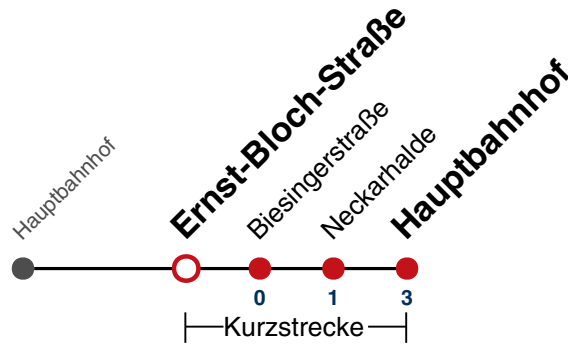

N99

Hirschauer Straße → Hauptbahnhof

Gültig ab 10.12.2023

täglich	
05	
06	
07	
08	
09	
10	
11	
12	
13	
14	
15	
16	
17	
18	
19	
20	
21	
22	
23	
00	
01	24
02	24
03	24
04	24 ^{N1}

N1 verkehrt nur Nächte Do/Fr, Fr/Sa, Sa/So und Nächte vor Feiertagen

Weiterfahrt am Hauptbahnhof als Linie N97.

Fahrplanauskünfte rund um die Uhr:
naldo-App & landesweite Fahrplanauskunft
(0800 29 82 743, kostenlos)

N99

Ernst-Bloch-Straße → Hauptbahnhof

Gültig ab 10.12.2023

täglich	
05	
06	
07	
08	
09	
10	
11	
12	
13	
14	
15	
16	
17	
18	
19	
20	
21	
22	
23	
00	
01	25
02	25
03	25
04	25 ^{N1}

N1 verkehrt nur Nächte Do/Fr, Fr/Sa, Sa/So und Nächte vor Feiertagen

Weiterfahrt am Hauptbahnhof als Linie N97.