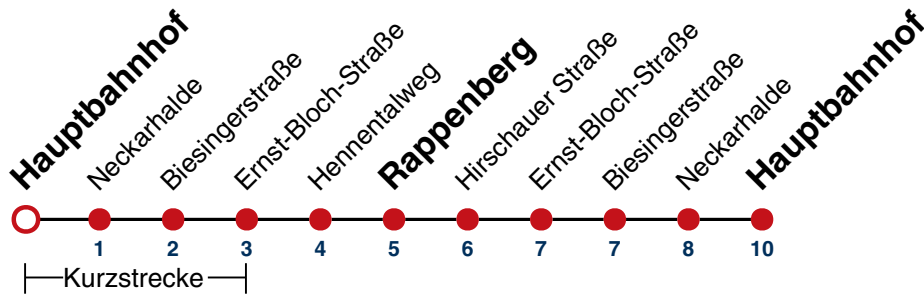

N99

Hauptbahnhof

Gültig ab 10.12.2023

täglich	
05	
06	
07	
08	
09	
10	
11	
12	
13	
14	
15	
16	
17	
18	
19	
20	
21	
22	
23	
00	
01	18
02	18
03	18
04	18 ^{N1}

N1 verkehrt nur Nächte Do/Fr, Fr/Sa, Sa/So und Nächte vor Feiertagen

Weiterfahrt am Hauptbahnhof als Linie N97.

Fahrplanauskünfte rund um die Uhr:
naldo-App & landesweite Fahrplanauskunft
(0800 29 82 743, kostenlos)

N99

Neckarhalde → Hauptbahnhof

Gültig ab 10.12.2023

täglich	
05	
06	
07	
08	
09	
10	
11	
12	
13	
14	
15	
16	
17	
18	
19	
20	
21	
22	
23	
00	
01	19
02	19
03	19
04	19 ^{N1}

N1 verkehrt nur Nächte Do/Fr, Fr/Sa, Sa/So und Nächte vor Feiertagen

Weiterfahrt am Hauptbahnhof als Linie N97.

Fahrplanauskünfte rund um die Uhr:
naldo-App & landesweite Fahrplanauskunft
(0800 29 82 743, kostenlos)

N99

Biesingerstraße → Hauptbahnhof

Gültig ab 10.12.2023

täglich	
05	
06	
07	
08	
09	
10	
11	
12	
13	
14	
15	
16	
17	
18	
19	
20	
21	
22	
23	
00	
01	20
02	20
03	20
04	20 ^{N1}

N1 verkehrt nur Nächte Do/Fr, Fr/Sa, Sa/So und Nächte vor Feiertagen