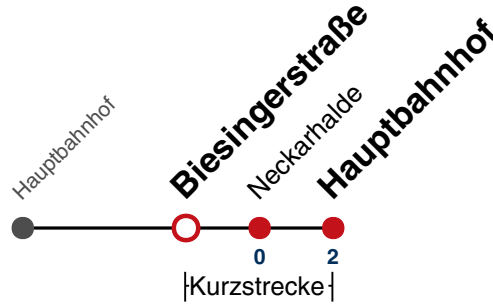

täglich	
05	
06	
07	
08	
09	
10	
11	
12	
13	
14	
15	
16	
17	
18	
19	
20	
21	
22	
23	
00	
01	25
02	25
03	25
04	25 ^{N1}

N1 verkehrt nur Nächte Do/Fr, Fr/Sa, Sa/So und Nächte vor Feiertagen

Weiterfahrt am Hauptbahnhof als Linie N97.

Fahrplanauskünfte rund um die Uhr:
naldo-App & landesweite Fahrplanauskunft
(0800 29 82 743, kostenlos)

N99

Biesingerstraße → Hauptbahnhof

Gültig ab 10.12.2023

täglich	
05	
06	
07	
08	
09	
10	
11	
12	
13	
14	
15	
16	
17	
18	
19	
20	
21	
22	
23	
00	
01	25
02	25
03	25
04	25 ^{N1}

N1 verkehrt nur Nächte Do/Fr, Fr/Sa, Sa/So und Nächte vor Feiertagen

Weiterfahrt am Hauptbahnhof als Linie N97.

Fahrplanauskünfte rund um die Uhr:
naldo-App & landesweite Fahrplanauskunft
(0800 29 82 743, kostenlos)