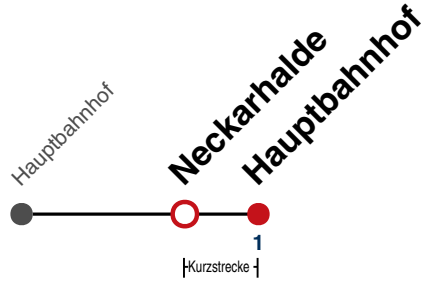

Fahrplanauskünfte rund um die Uhr:
naldo-App & landesweite Fahrplanauskunft
(0800 29 82 743, kostenlos)

N99

Biesingerstraße → Hauptbahnhof

Gültig ab 10.12.2023

täglich	
05	
06	
07	
08	
09	
10	
11	
12	
13	
14	
15	
16	
17	
18	
19	
20	
21	
22	
23	
00	
01	25
02	25
03	25
04	25 ^{N1}

N1 verkehrt nur Nächte Do/Fr, Fr/Sa, Sa/So und Nächte vor Feiertagen

Weiterfahrt am Hauptbahnhof als Linie N97.

Fahrplanauskünfte rund um die Uhr:
naldo-App & landesweite Fahrplanauskunft
(0800 29 82 743, kostenlos)

N99

Neckarhalde → Hauptbahnhof

Gültig ab 10.12.2023

täglich	
05	
06	
07	
08	
09	
10	
11	
12	
13	
14	
15	
16	
17	
18	
19	
20	
21	
22	
23	
00	
01	26
02	26
03	26
04	26 ^{N1}

N1 verkehrt nur Nächte Do/Fr, Fr/Sa, Sa/So und Nächte vor Feiertagen