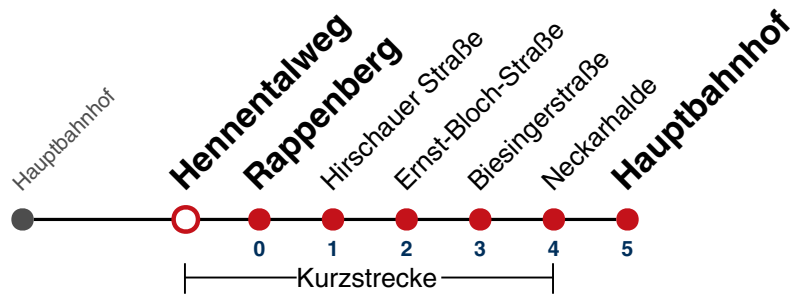

täglich	
05	
06	
07	
08	
09	
10	
11	
12	
13	
14	
15	
16	
17	
18	
19	
20	
21	
22	
23	
00	
01	21
02	21
03	21
04	21 ^{N1}

N1 verkehrt nur Nächte Do/Fr, Fr/Sa, Sa/So und Nächte vor Feiertagen

Weiterfahrt am Hauptbahnhof als Linie N97.

Fahrplanauskünfte rund um die Uhr:
naldo-App & landesweite Fahrplanauskunft
(0800 29 82 743, kostenlos)

N99

Hennentalweg → Hauptbahnhof

Gültig ab 10.12.2023

täglich	
05	
06	
07	
08	
09	
10	
11	
12	
13	
14	
15	
16	
17	
18	
19	
20	
21	
22	
23	
00	
01	22
02	22
03	22
04	22 ^{N1}

N1 verkehrt nur Nächte Do/Fr, Fr/Sa, Sa/So und Nächte vor Feiertagen

Weiterfahrt am Hauptbahnhof als Linie N97.

Fahrplanauskünfte rund um die Uhr:
naldo-App & landesweite Fahrplanauskunft
(0800 29 82 743, kostenlos)