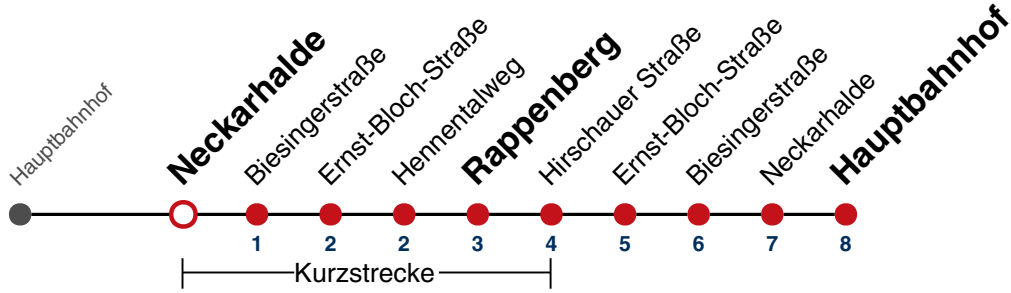

N99

Hauptbahnhof

Gültig ab 10.12.2023

täglich	
05	
06	
07	
08	
09	
10	
11	
12	
13	
14	
15	
16	
17	
18	
19	
20	
21	
22	
23	
00	
01	18
02	18
03	18
04	18 ^{N1}

N1 verkehrt nur Nächte Do/Fr, Fr/Sa, Sa/So und Nächte vor Feiertagen

Weiterfahrt am Hauptbahnhof als Linie N97.

Fahrplanauskünfte rund um die Uhr:
naldo-App & landesweite Fahrplanauskunft
(0800 29 82 743, kostenlos)

N99

Neckarhalde → Hauptbahnhof

Gültig ab 10.12.2023

täglich	
05	
06	
07	
08	
09	
10	
11	
12	
13	
14	
15	
16	
17	
18	
19	
20	
21	
22	
23	
00	
01	19
02	19
03	19
04	19 ^{N1}

N1 verkehrt nur Nächte Do/Fr, Fr/Sa, Sa/So und Nächte vor Feiertagen

Weiterfahrt am Hauptbahnhof als Linie N97.

Fahrplanauskünfte rund um die Uhr:
naldo-App & landesweite Fahrplanauskunft
(0800 29 82 743, kostenlos)

N99

Biesingerstraße → Hauptbahnhof

Gültig ab 10.12.2023

täglich	
05	
06	
07	
08	
09	
10	
11	
12	
13	
14	
15	
16	
17	
18	
19	
20	
21	
22	
23	
00	
01	20
02	20
03	20
04	20 ^{N1}

N1 verkehrt nur Nächte Do/Fr, Fr/Sa, Sa/So und Nächte vor Feiertagen