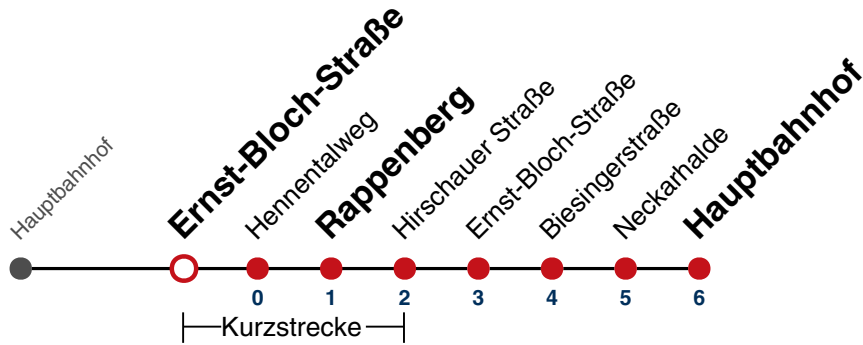

N99

Biesingerstraße → Hauptbahnhof

Gültig ab 10.12.2023

täglich	
05	
06	
07	
08	
09	
10	
11	
12	
13	
14	
15	
16	
17	
18	
19	
20	
21	
22	
23	
00	
01	20
02	20
03	20
04	20 ^{N1}

N1 verkehrt nur Nächte Do/Fr, Fr/Sa, Sa/So und Nächte vor Feiertagen

Weiterfahrt am Hauptbahnhof als Linie N97.

Fahrplanauskünfte rund um die Uhr:
naldo-App & landesweite Fahrplanauskunft
(0800 29 82 743, kostenlos)

N99

Ernst-Bloch-Straße → Hauptbahnhof

Gültig ab 10.12.2023

täglich	
05	
06	
07	
08	
09	
10	
11	
12	
13	
14	
15	
16	
17	
18	
19	
20	
21	
22	
23	
00	
01	21
02	21
03	21
04	21 ^{N1}

N1 verkehrt nur Nächte Do/Fr, Fr/Sa, Sa/So und Nächte vor Feiertagen

Weiterfahrt am Hauptbahnhof als Linie N97.

Fahrplanauskünfte rund um die Uhr:
naldo-App & landesweite Fahrplanauskunft
(0800 29 82 743, kostenlos)

N99

Hennentalweg → Hauptbahnhof

Gültig ab 10.12.2023

täglich	
05	
06	
07	
08	
09	
10	
11	
12	
13	
14	
15	
16	
17	
18	
19	
20	
21	
22	
23	
00	
01	22
02	22
03	22
04	22 ^{N1}