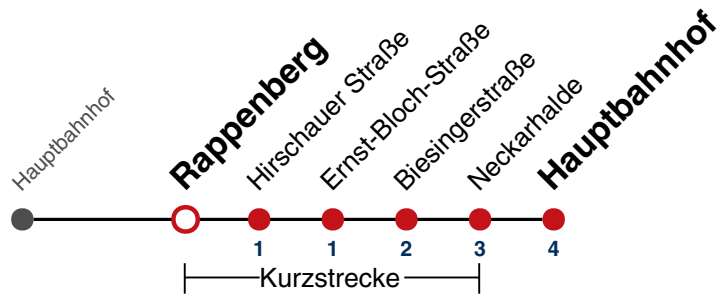

N99

Rappenberg → Hauptbahnhof

Gültig ab 10.12.2023

täglich

05

06

07

08

09

10

11

12

13

14

15

16

17

18

19

20

21

22

23

00

01 23

02 23

03 23

04 23^{N1}

N1 verkehrt nur Nächte Do/Fr, Fr/Sa, Sa/So und Nächte vor Feiertagen

Weiterfahrt am Hauptbahnhof als Linie N97.

Fahrplanauskünfte rund um die Uhr:
naldo-App & landesweite Fahrplanauskunft
(0800 29 82 743, kostenlos)