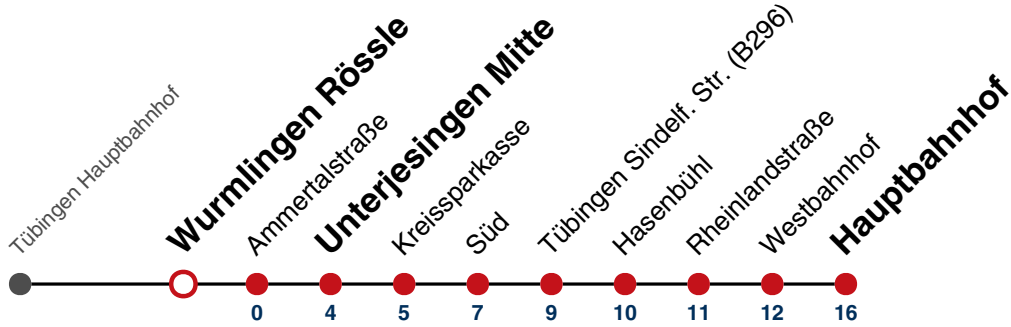

N98

Wurmlingen Rössle → Tübingen Hauptbahnhof

Gültig ab 10.12.2023

täglich	
05	
06	
07	
08	
09	
10	
11	
12	
13	
14	
15	
16	
17	
18	
19	
20	
21	
22	
23	
00	42
01	42
02	42
03	42^{N1}

N1 verkehrt nur Nächte Do/Fr, Fr/Sa, Sa/So und Nächte vor Feiertagen

Weiterfahrt am Hauptbahnhof als Linie N93.

Fahrplanauskünfte rund um die Uhr:
naldo-App & landesweite Fahrplanauskunft
(0800 29 82 743, kostenlos)