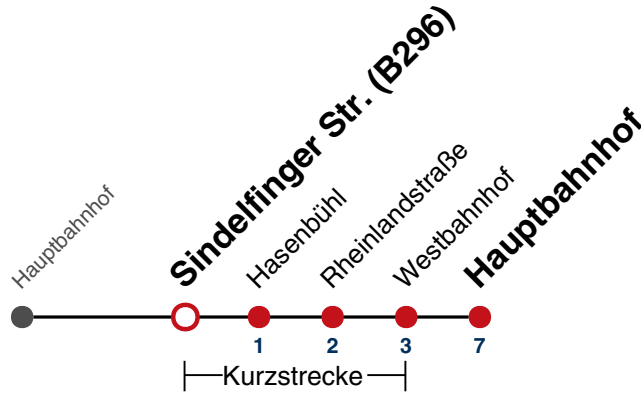

N98

Sindelfinger Str. (B296) → Hauptbahnhof

Gültig ab 10.12.2023

täglich	
05	
06	
07	
08	
09	
10	
11	
12	
13	
14	
15	
16	
17	
18	
19	
20	
21	
22	
23	
00	51
01	51
02	51
03	51^{N1}

N1 verkehrt nur Nächte Do/Fr, Fr/Sa, Sa/So und Nächte vor Feiertagen

Weiterfahrt am Hauptbahnhof als Linie N93.

Fahrplanauskünfte rund um die Uhr:
naldo-App & landesweite Fahrplanauskunft
(0800 29 82 743, kostenlos)