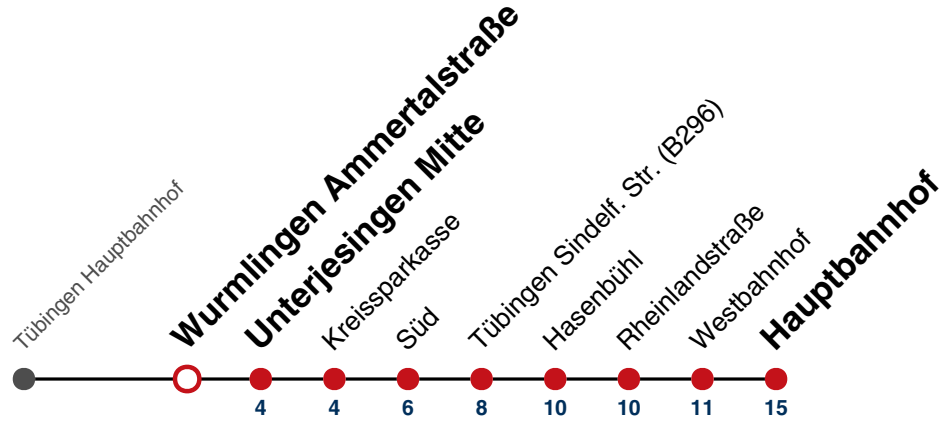

N98

Wurmlingen Ammertalstraße → Tübingen Hauptbahnhof

Gültig ab 10.12.2023

täglich	
05	
06	
07	
08	
09	
10	
11	
12	
13	
14	
15	
16	
17	
18	
19	
20	
21	
22	
23	
00	43
01	43
02	43
03	43^{N1}

N1 verkehrt nur Nächte Do/Fr, Fr/Sa, Sa/So und Nächte vor Feiertagen

Weiterfahrt am Hauptbahnhof als Linie N93.

Fahrplanauskünfte rund um die Uhr:
naldo-App & landesweite Fahrplanauskunft
(0800 29 82 743, kostenlos)