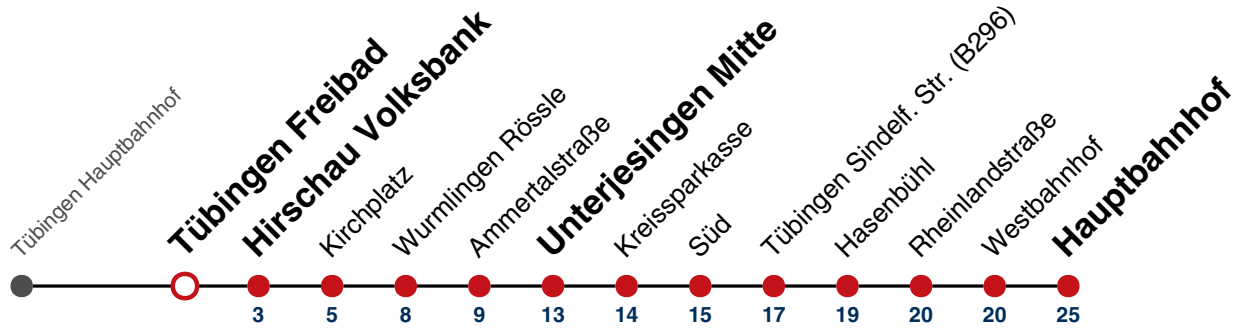

N98

Tübingen Freibad → Tübingen Hauptbahnhof

Gültig ab 10.12.2023

täglich

05

06

07

08

09

10

11

12

13

14

15

16

17

18

19

20

21

22

23

00 34

01 34

02 34

03 34^{N1}

N1 verkehrt nur Nächte Do/Fr, Fr/Sa, Sa/So und Nächte vor Feiertagen

Weiterfahrt am Hauptbahnhof als Linie N93.

Fahrplanauskünfte rund um die Uhr:
naldo-App & landesweite Fahrplanauskunft
(0800 29 82 743, kostenlos)