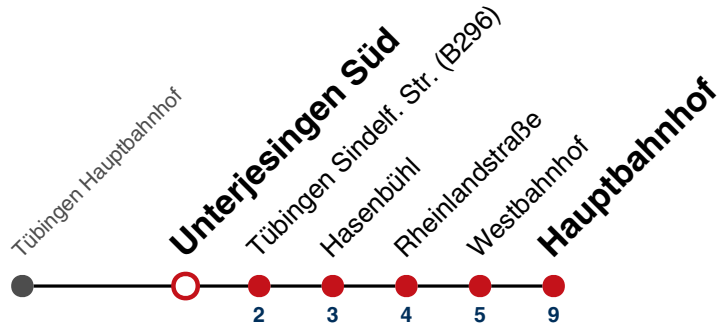

N98

Unterjesingen Süd → Tübingen Hauptbahnhof

Gültig ab 10.12.2023

täglich

05

06

07

08

09

10

11

12

13

14

15

16

17

18

19

20

21

22

23

00 49

01 49

02 49

03 49^{N1}

N1 verkehrt nur Nächte Do/Fr, Fr/Sa, Sa/So und Nächte vor Feiertagen

Weiterfahrt am Hauptbahnhof als Linie N93.

Fahrplanauskünfte rund um die Uhr:
naldo-App & landesweite Fahrplanauskunft
(0800 29 82 743, kostenlos)