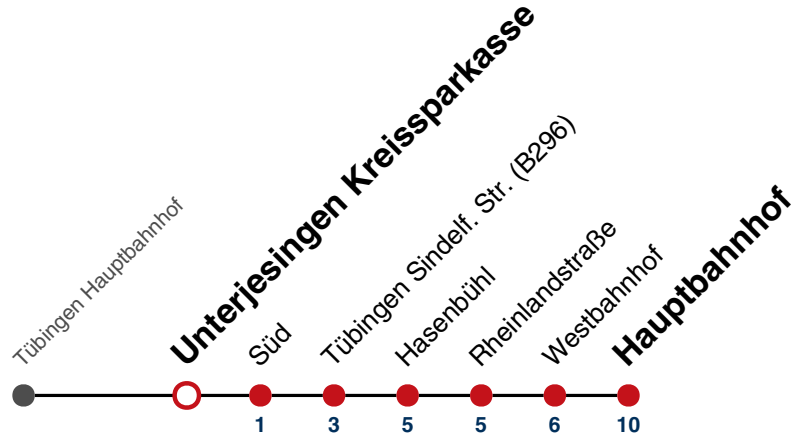

N98

Unterjesingen Kreissparkasse → Tübingen Hauptbahnhof

Gültig ab 10.12.2023

täglich	
05	
06	
07	
08	
09	
10	
11	
12	
13	
14	
15	
16	
17	
18	
19	
20	
21	
22	
23	
00	48
01	48
02	48
03	48^{N1}

N1 verkehrt nur Nächte Do/Fr, Fr/Sa, Sa/So und Nächte vor Feiertagen

Weiterfahrt am Hauptbahnhof als Linie N93.

Fahrplanauskünfte rund um die Uhr:
naldo-App & landesweite Fahrplanauskunft
(0800 29 82 743, kostenlos)