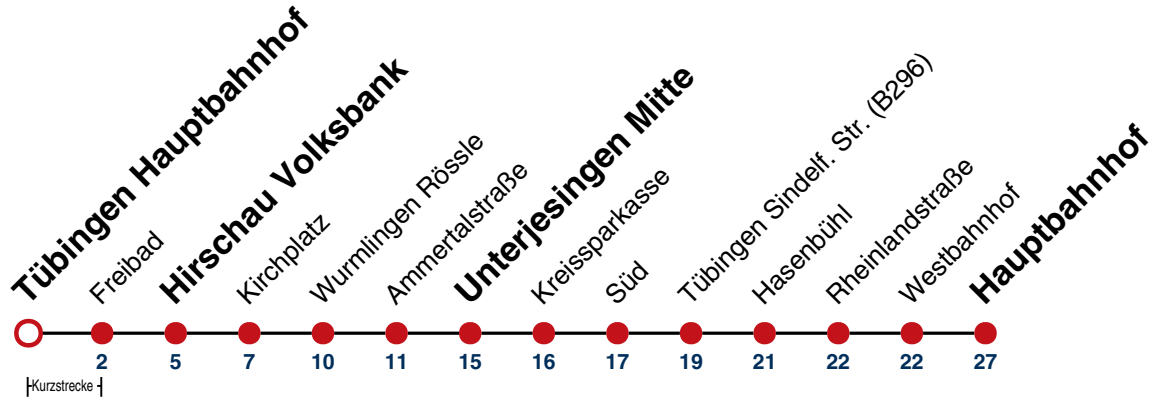

## Tübingen Hauptbahnhof

Gültig ab 10.12.2023

täglich

05

06

07

08

09