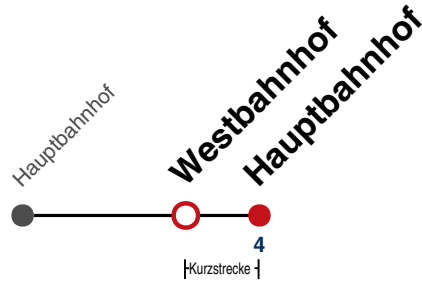

N98

Westbahnhof → Hauptbahnhof

Gültig ab 10.12.2023

täglich	
05	
06	
07	
08	
09	
10	
11	
12	
13	
14	
15	
16	
17	
18	
19	
20	
21	
22	
23	
00	54
01	54
02	54
03	54^{N1}

N1 verkehrt nur Nächte Do/Fr, Fr/Sa, Sa/So und Nächte vor Feiertagen

Weiterfahrt am Hauptbahnhof als Linie N93.

Fahrplanauskünfte rund um die Uhr:
naldo-App & landesweite Fahrplanauskunft
(0800 29 82 743, kostenlos)