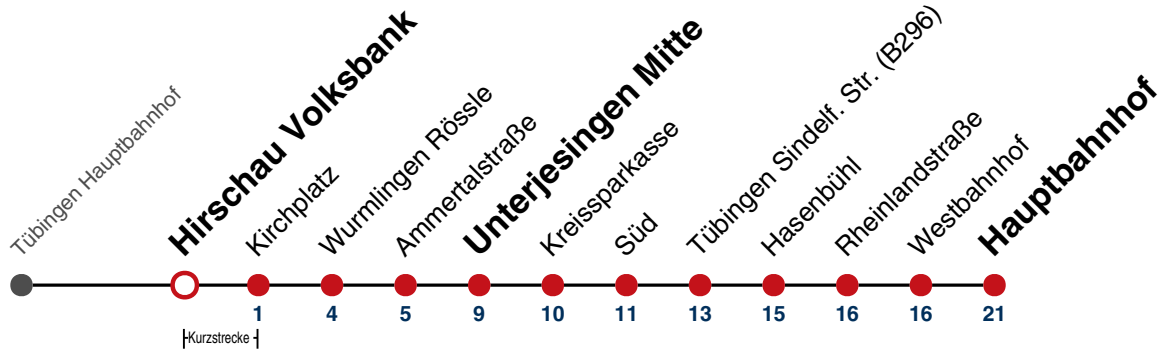

N98

Hirschau Volksbank → Tübingen Hauptbahnhof

Gültig ab 10.12.2023

täglich	
05	
06	
07	
08	
09	
10	
11	
12	
13	
14	
15	
16	
17	
18	
19	
20	
21	
22	
23	
00	37
01	37
02	37
03	37^{N1}

N1 verkehrt nur Nächte Do/Fr, Fr/Sa, Sa/So und Nächte vor Feiertagen

Weiterfahrt am Hauptbahnhof als Linie N93.

Fahrplanauskünfte rund um die Uhr:
naldo-App & landesweite Fahrplanauskunft
(0800 29 82 743, kostenlos)