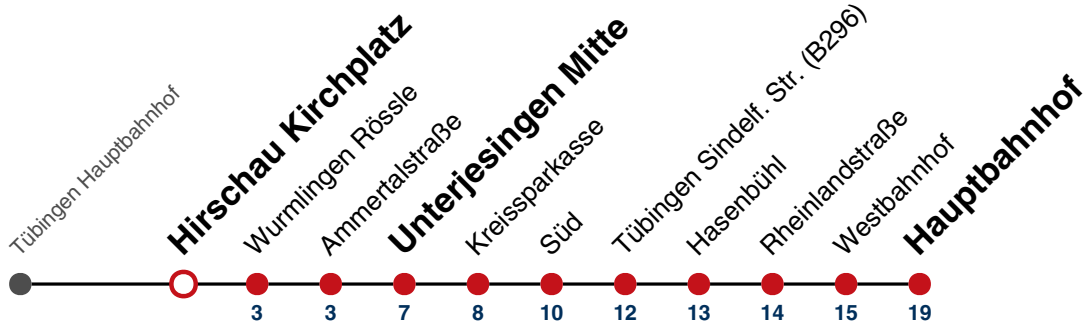

N98

Hirschau Kirchplatz → Tübingen Hauptbahnhof

Gültig ab 10.12.2023

täglich

05

06

07

08

09

10

11

12

13

14

15

16

17

18

19

20

21

22

23

00 39

01 39

02 39

03 39^{N1}

N1 verkehrt nur Nächte Do/Fr, Fr/Sa, Sa/So und Nächte vor Feiertagen

Weiterfahrt am Hauptbahnhof als Linie N93.

Fahrplanauskünfte rund um die Uhr:
naldo-App & landesweite Fahrplanauskunft
(0800 29 82 743, kostenlos)