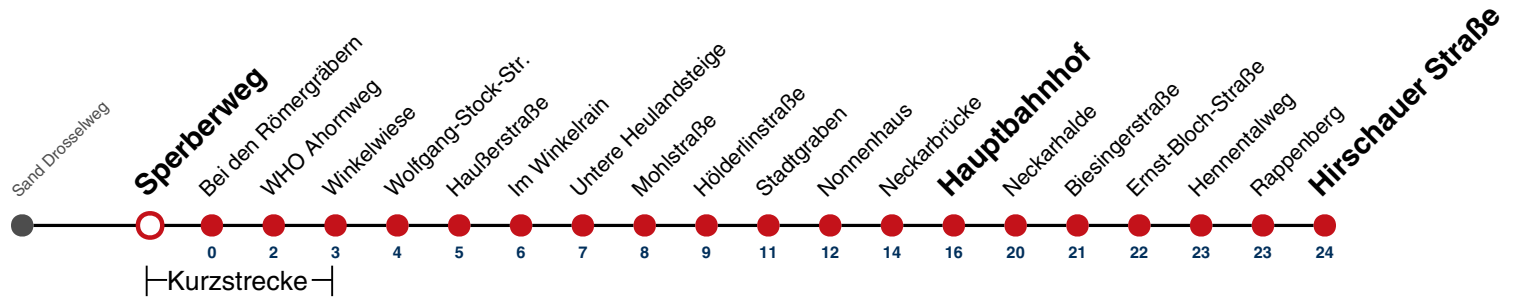

A18 nicht 24.12.

A26 nicht 24. und 31.12.

Fahrplanauskünfte rund um die Uhr:
 naldo-App & landesweite Fahrplanauskunft
 (0800 29 82 743, kostenlos)

6

Sperberweg → Hirschauer Straße

Gültig ab 10.12.2023

	Montag - Freitag	Samstag	Sonn-/Feiertag
05	43		
06	13 43	16	16
07	13 43	16	16
08	13 43	15 45	16
09	13 43	15 45	16
10	13 43	15 45	16
11	13 43	15 45	16
12	13 43	15 45	16
13	13 43	15 45	16
14	13 43	15 45	16
15	13 43	15 45	16
16	13 43	15 45	16
17	13 43	15 45	16
18	13 43	15 45	16 ^{A18}
19	13 43	15 45	16 ^{A18}
20	16	16	16 ^{A18}
21	16	16	16 ^{A26}
22	16	16	16 ^{A26}
23	16	16	16 ^{A26}
00			
01			

A18 nicht 24.12.

A26 nicht 24. und 31.12.

Fahrplanauskünfte rund um die Uhr:
 naldo-App & landesweite Fahrplanauskunft
 (0800 29 82 743, kostenlos)

6

Bei den Römergräbern → Hirschauer Straße

Gültig ab 10.12.2023