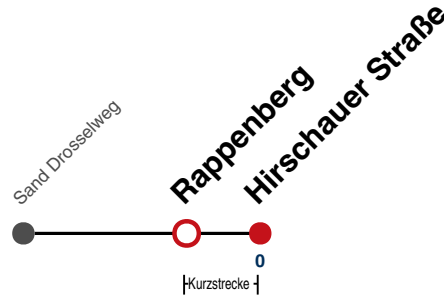

A18 nicht 24.12.

A26 nicht 24. und 31.12.

Fahrplanauskünfte rund um die Uhr:
naldo-App & landesweite Fahrplanauskunft
(0800 29 82 743, kostenlos)

6

Rappenberg → Hirschauer Straße

Gültig ab 10.12.2023

	Montag - Freitag	Samstag	Sonn-/Feiertag
05			
06	07 37	10 40	10 40
07	07 37	10 40	10 40
08	07 37	10 39	10 40
09	07 37	09 39	10 40
10	07 37	09 39	10 40
11	07 37	09 39	10 40
12	07 37	09 39	10 40
13	07 37	09 39	10 40
14	07 37	09 39	10 40
15	07 37	09 39	10 40
16	07 37	09 39	10 40
17	07 37	09 39	10 40
18	07 37	09 39	10 ^{A18} 40 ^{A18}
19	07 37	09 39	10 ^{A18} 40 ^{A18}
20	07 40	09 40	10 ^{A18} 40 ^{A18}
21	10 40	10 40	10 ^{A26} 40 ^{A26}
22	10 40	10 40	10 ^{A26} 40 ^{A26}
23	10 40	10 40	10 ^{A26} 40 ^{A26}
00	10	10	10 ^{A26}
01			