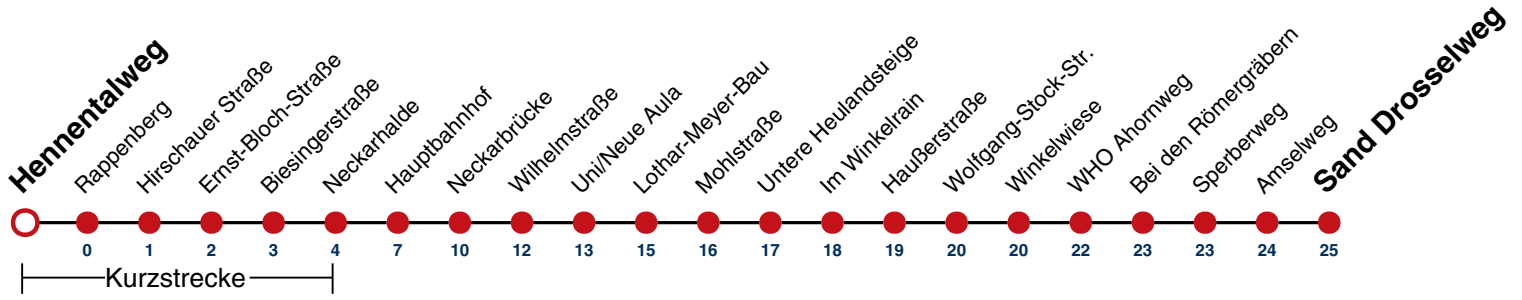

A18 nicht 24.12.

A26 nicht 24. und 31.12.

Fahrplanauskünfte rund um die Uhr:

naldo-App & landesweite Fahrplanauskunft
(0800 29 82 743, kostenlos)

6

Hennentalweg → Sand Drosselweg

Gültig ab 10.12.2023

	Montag - Freitag	Samstag	Sonn-/Feiertag
05			
06	07 37	10 ^A 40	10 ^A 40
07	07 37	10 ^A 40	10 ^A 40
08	07 37	10 ^A 39	10 ^A 40
09	07 37	09 39	10 ^A 40
10	07 37	09 39	10 ^A 40
11	07 37	09 39	10 ^A 40
12	07 37	09 39	10 ^A 40
13	07 37	09 39	10 ^A 40
14	07 37	09 39	10 ^A 40
15	07 37	09 39	10 ^A 40
16	07 37	09 39	10 ^A 40
17	07 37	09 39	10 ^A 40
18	07 37	09 39	10 ^A _{A18} 40 ^{A18}
19	07 37	09 39	10 ^A _{A18} 40 ^{A18}
20	07 40	09 40	10 ^A _{A18} 40 ^{A18}
21	10 ^A 40	10 ^A 40	10 ^A _{A26} 40 ^{A26}
22	10 ^A 40	10 ^A 40	10 ^A _{A26} 40 ^{A26}
23	10 ^A 40	10 ^A 40	10 ^A _{A26} 40 ^{A26}
00	10 ^A	10 ^A	10 ^A _{A26}
01			