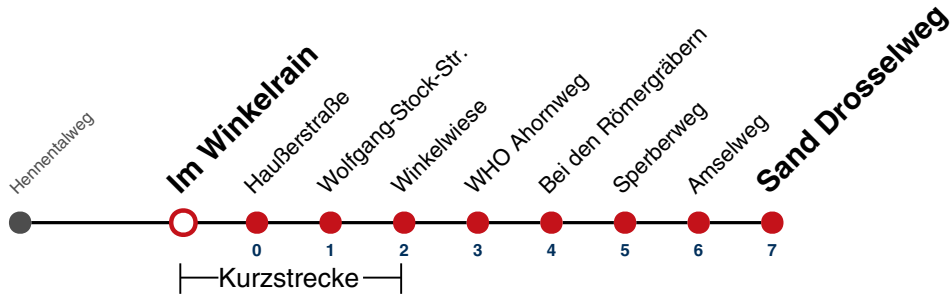

A18 nicht 24.12.

A26 nicht 24. und 31.12.

Fahrplanauskünfte rund um die Uhr:
naldo-App & landesweite Fahrplanauskunft
(0800 29 82 743, kostenlos)

6

Im Winkelrain → Sand Drosselweg

Gültig ab 10.12.2023

	Montag - Freitag		Samstag	Sonn-/Feiertag
05				
06	25	55	57	57
07	25	55	57	57
08	25	55	57	57
09	25	55	27	57
10	25	55	27	57
11	25	55	27	57
12	25	55	27	57
13	25	55	27	57
14	25	55	27	57
15	25	55	27	57
16	25	55	27	57
17	25	55	27	57
18	25	55	27	57 ^{A18}
19	25	55	27	57 ^{A18}
20	25	57	27	57 ^{A18}
21	57		57	57 ^{A26}
22	57		57	57 ^{A26}
23	57		57	57 ^{A26}
00				
01				