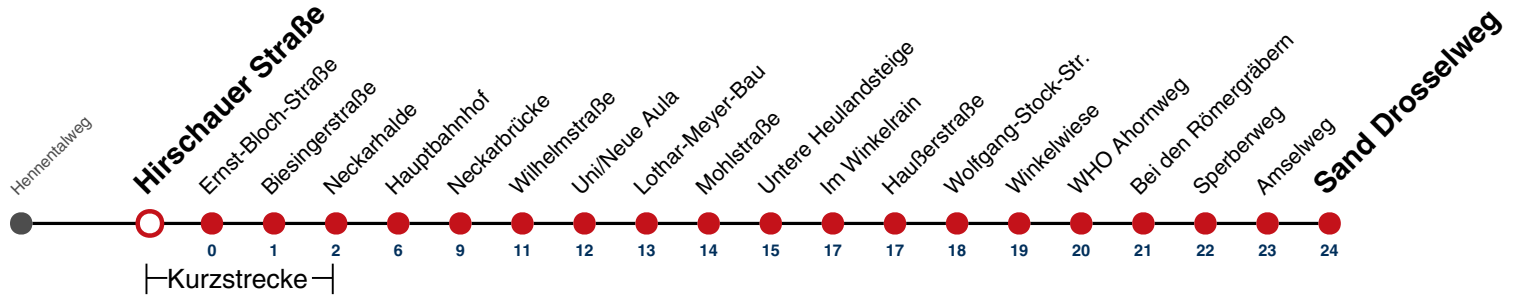

A bis Hauptbahnhof

A18 nicht 24.12.

A26 nicht 24. und 31.12.

Fahrplanauskünfte rund um die Uhr:
 naldo-App & landesweite Fahrplanauskunft
 (0800 29 82 743, kostenlos)

6

Hirschauer Straße → Sand Drosselweg

Gültig ab 10.12.2023