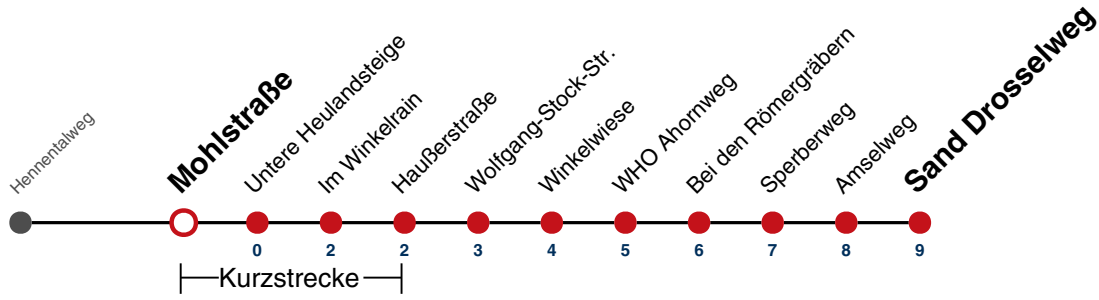

A18 nicht 24.12.

A26 nicht 24. und 31.12.

Fahrplanauskünfte rund um die Uhr:
naldo-App & landesweite Fahrplanauskunft
(0800 29 82 743, kostenlos)

6

Mohlstraße → Sand Drosselweg

Gültig ab 10.12.2023

	Montag - Freitag		Samstag		Sonn-/Feiertag
05					
06	23	53	55		55
07	23	53	55		55
08	23	53	55		55
09	23	53	25	55	55
10	23	53	25	55	55
11	23	53	25	55	55
12	23	53	25	55	55
13	23	53	25	55	55
14	23	53	25	55	55
15	23	53	25	55	55
16	23	53	25	55	55
17	23	53	25	55	55
18	23	53	25	55	55 ^{A18}
19	23	53	25	55	55 ^{A18}
20	23	55	25	55	55 ^{A18}
21	55		55		55 ^{A26}
22	55		55		55 ^{A26}
23	55		55		55 ^{A26}
00					
01					