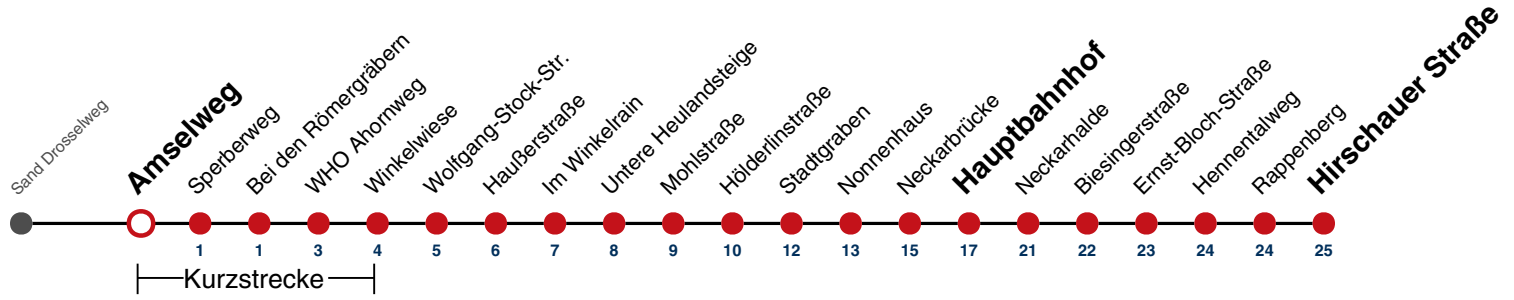

A18 nicht 24.12.

A26 nicht 24. und 31.12.

Fahrplanauskünfte rund um die Uhr:
naldo-App & landesweite Fahrplanauskunft
(0800 29 82 743, kostenlos)

6

Amselweg → Hirschauer Straße

Gültig ab 10.12.2023

	Montag - Freitag		Samstag		Sonn-/Feiertag	
05	42					
06	12	42	15		15	
07	12	42	15		15	
08	12	42	14	44	15	
09	12	42	14	44	15	
10	12	42	14	44	15	
11	12	42	14	44	15	
12	12	42	14	44	15	
13	12	42	14	44	15	
14	12	42	14	44	15	
15	12	42	14	44	15	
16	12	42	14	44	15	
17	12	42	14	44	15	
18	12	42	14	44	15 ^{A18}	
19	12	42	14	44	15 ^{A18}	
20	15		15		15 ^{A18}	
21	15		15		15 ^{A26}	
22	15		15		15 ^{A26}	
23	15		15		15 ^{A26}	
00						
01						

A18 nicht 24.12.

A26 nicht 24. und 31.12.

Fahrplanauskünfte rund um die Uhr:
 naldo-App & landesweite Fahrplanauskunft
 (0800 29 82 743, kostenlos)

6

Sperberweg → Hirschauer Straße

Gültig ab 10.12.2023

	Montag - Freitag	Samstag	Sonn-/Feiertag
05	43		
06	13 43	16	16
07	13 43	16	16
08	13 43	15 45	16
09	13 43	15 45	16
10	13 43	15 45	16
11	13 43	15 45	16
12	13 43	15 45	16
13	13 43	15 45	16
14	13 43	15 45	16
15	13 43	15 45	16
16	13 43	15 45	16
17	13 43	15 45	16
18	13 43	15 45	16 ^{A18}
19	13 43	15 45	16 ^{A18}
20	16	16	16 ^{A18}
21	16	16	16 ^{A26}
22	16	16	16 ^{A26}
23	16	16	16 ^{A26}
00			
01			