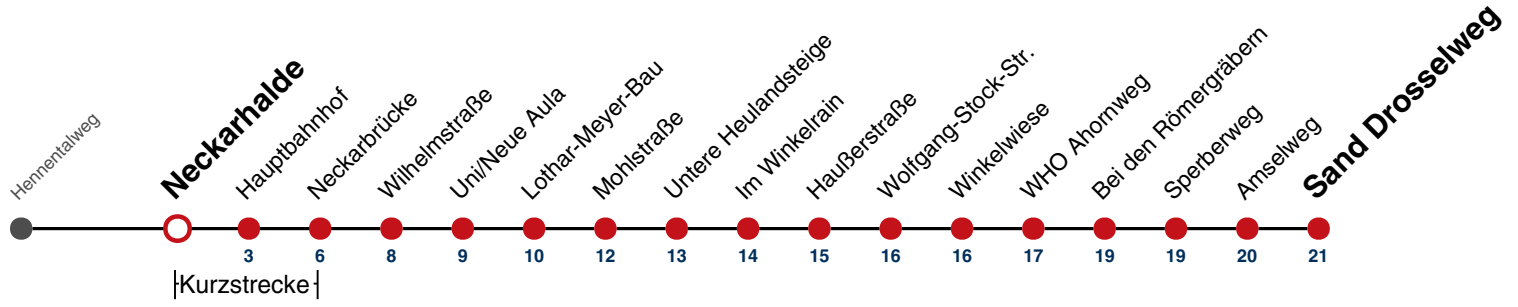

A bis Hauptbahnhof

A18 nicht 24.12.

A26 nicht 24. und 31.12.

Fahrplanauskünfte rund um die Uhr:

naldo-App & landesweite Fahrplanauskunft
(0800 29 82 743, kostenlos)

6

Neckarhalde → Sand Drosselweg

Gültig ab 10.12.2023