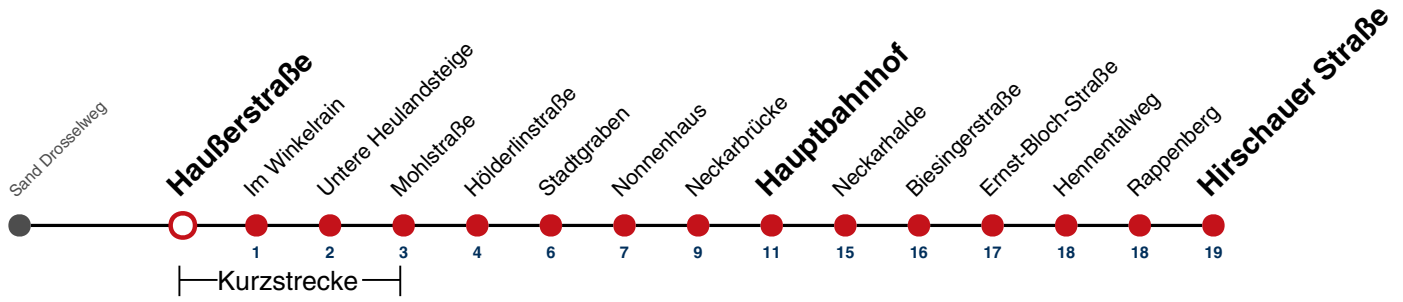

A18 nicht 24.12.

A26 nicht 24. und 31.12.

Fahrplanauskünfte rund um die Uhr:
naldo-App & landesweite Fahrplanauskunft
(0800 29 82 743, kostenlos)

6

Haußerstraße → Hirschauer Straße

Gültig ab 10.12.2023

	Montag - Freitag	Samstag	Sonn-/Feiertag
05	48		
06	18 48	21	21
07	18 48	21	21
08	18 48	20 50	21
09	18 48	20 50	21
10	18 48	20 50	21
11	18 48	20 50	21
12	18 48	20 50	21
13	18 48	20 50	21
14	18 48	20 50	21
15	18 48	20 50	21
16	18 48	20 50	21
17	18 48	20 50	21
18	18 48	20 50	21 ^{A18}
19	18 48	20 50	21 ^{A18}
20	21	21	21 ^{A18}
21	21	21	21 ^{A26}
22	21	21	21 ^{A26}
23	21	21	21 ^{A26}
00			
01			

A18 nicht 24.12.

A26 nicht 24. und 31.12.

Fahrplanauskünfte rund um die Uhr:
naldo-App & landesweite Fahrplanauskunft
(0800 29 82 743, kostenlos)

6

Im Winkelrain → Hirschauer Straße

Gültig ab 10.12.2023

	Montag - Freitag	Samstag	Sonn-/Feiertag
05	50		
06	20 50	23	23
07	20 50	23	23
08	20 50	22 52	23
09	20 50	22 52	23
10	20 50	22 52	23
11	20 50	22 52	23
12	20 50	22 52	23
13	20 50	22 52	23
14	20 50	22 52	23
15	20 50	22 52	23
16	20 50	22 52	23
17	20 50	22 52	23
18	20 50	22 52	23 ^{A18}
19	20 50	22 52	23 ^{A18}
20	23	23	23 ^{A18}
21	23	23	23 ^{A26}
22	23	23	23 ^{A26}
23	23	23	23 ^{A26}
00			
01			