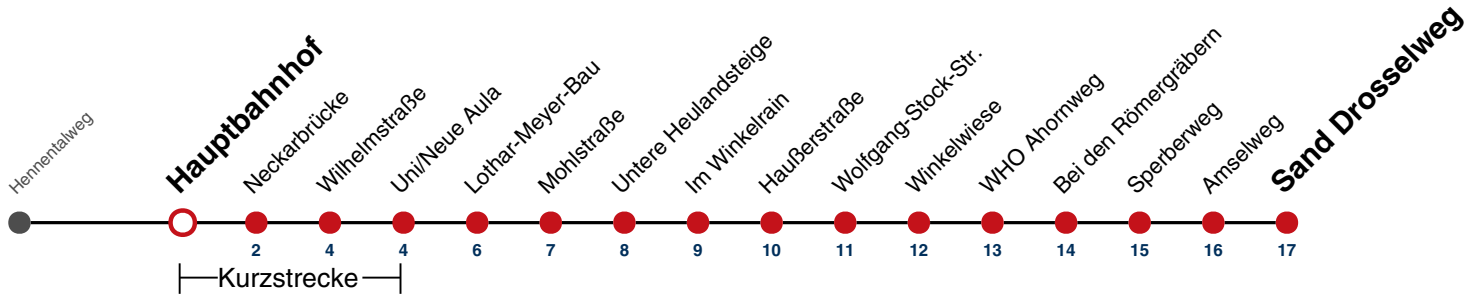

A bis Hauptbahnhof

A18 nicht 24.12.

A26 nicht 24. und 31.12.

Fahrplanauskünfte rund um die Uhr:

naldo-App & landesweite Fahrplanauskunft
(0800 29 82 743, kostenlos)

6

Hauptbahnhof → Sand Drosselweg

Gültig ab 10.12.2023