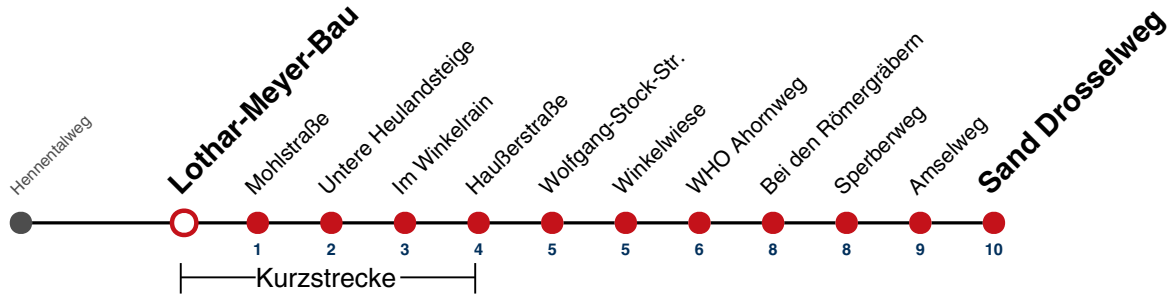

A18 nicht 24.12.

A26 nicht 24. und 31.12.

Fahrplanauskünfte rund um die Uhr:
 naldo-App & landesweite Fahrplanauskunft
 (0800 29 82 743, kostenlos)

6

Lothar-Meyer-Bau → Sand Drosselweg

Gültig ab 10.12.2023