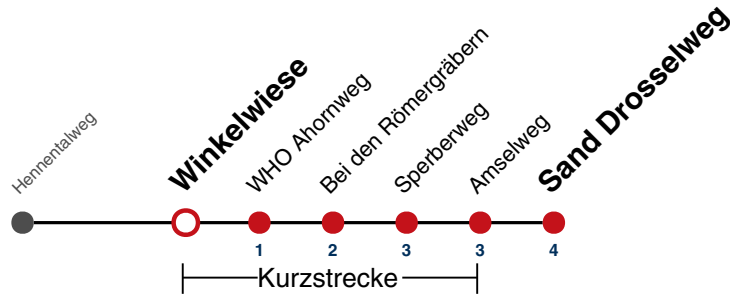

A18 nicht 24.12.

A26 nicht 24. und 31.12.

Fahrplanauskünfte rund um die Uhr:
naldo-App & landesweite Fahrplanauskunft
(0800 29 82 743, kostenlos)

6

Winkelwiese → Sand Drosselweg

Gültig ab 10.12.2023

	Montag - Freitag	Samstag	Sonn-/Feiertag
05			
06	28 58		
07	28 58	00	00
08	28 58	00	00
09	28 58	00 30	00
10	28 58	00 30	00
11	28 58	00 30	00
12	28 58	00 30	00
13	28 58	00 30	00
14	28 58	00 30	00
15	28 58	00 30	00
16	28 58	00 30	00
17	28 58	00 30	00
18	28 58	00 30	00
19	28 58	00 30	00 ^{A18}
20	28	00 30	00 ^{A18}
21	00	00	00 ^{A18}
22	00	00	00 ^{A26}
23	00	00	00 ^{A26}
00	00	00	00 ^{A26}
01			