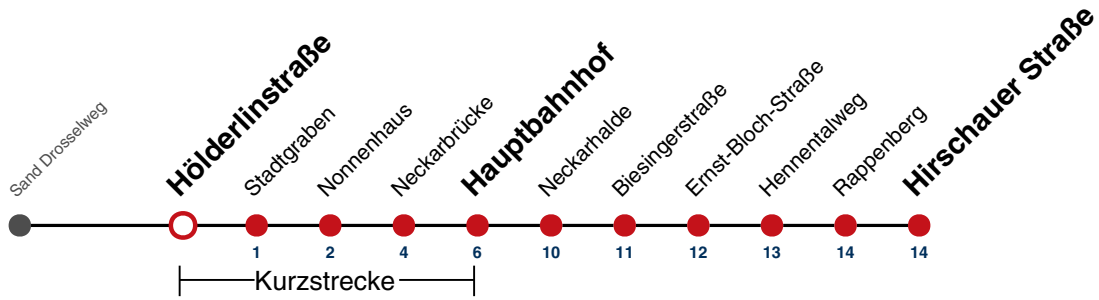

A18 nicht 24.12.

A26 nicht 24. und 31.12.

Fahrplanauskünfte rund um die Uhr:
naldo-App & landesweite Fahrplanauskunft
(0800 29 82 743, kostenlos)

6

Hölderlinstraße → Hirschauer Straße

Gültig ab 10.12.2023

	Montag - Freitag	Samstag	Sonn-/Feiertag
05	53		
06	23 53	26	26
07	23 53	26	26
08	23 53	25 55	26
09	23 53	25 55	26
10	23 53	25 55	26
11	23 53	25 55	26
12	23 53	25 55	26
13	23 53	25 55	26
14	23 53	25 55	26
15	23 53	25 55	26
16	23 53	25 55	26
17	23 53	25 55	26
18	23 53	25 55	26 ^{A18}
19	23 53	25 55	26 ^{A18}
20	26	26	26 ^{A18}
21	26	26	26 ^{A26}
22	26	26	26 ^{A26}
23	26	26	26 ^{A26}
00			
01			

A18 nicht 24.12.

A26 nicht 24. und 31.12.

Fahrplanauskünfte rund um die Uhr:
naldo-App & landesweite Fahrplanauskunft
(0800 29 82 743, kostenlos)

6

Stadtgraben → Hirschauer Straße

Gültig ab 10.12.2023

	Montag - Freitag	Samstag	Sonn-/Feiertag
05	55		
06	25 55	28	28
07	25 55	28	28
08	25 55	27 57	28
09	25 55	27 57	28
10	25 55	27 57	28
11	25 55	27 57	28
12	25 55	27 57	28
13	25 55	27 57	28
14	25 55	27 57	28
15	25 55	27 57	28
16	25 55	27 57	28
17	25 55	27 57	28
18	25 55	27 57	28 ^{A18}
19	25 55	27 57	28 ^{A18}
20	28	28	28 ^{A18}
21	28	28	28 ^{A26}
22	28	28	28 ^{A26}
23	28	28	28 ^{A26}
00			
01			