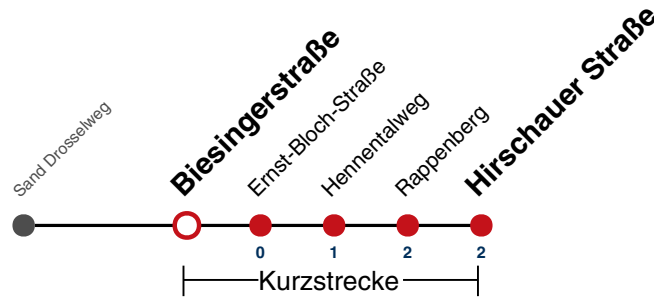

A18 nicht 24.12.

A26 nicht 24. und 31.12.

Fahrplanauskünfte rund um die Uhr:
 naldo-App & landesweite Fahrplanauskunft
 (0800 29 82 743, kostenlos)

6

Biesingerstraße → Hirschauer Straße

Gültig ab 10.12.2023