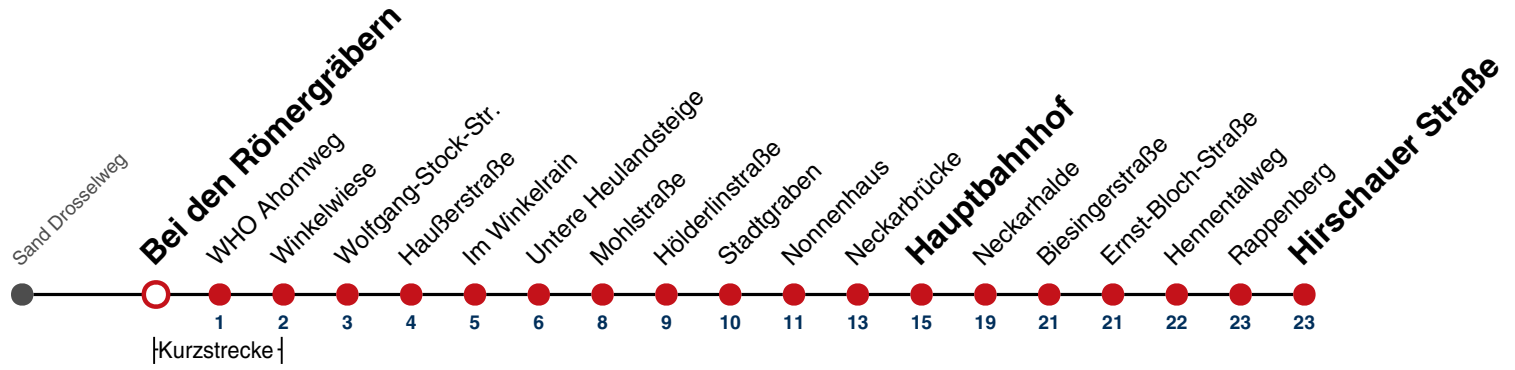

A18 nicht 24.12.

A26 nicht 24. und 31.12.

Fahrplanauskünfte rund um die Uhr:
 naldo-App & landesweite Fahrplanauskunft
 (0800 29 82 743, kostenlos)

6

Bei den Römergräbern → Hirschauer Straße

Gültig ab 10.12.2023