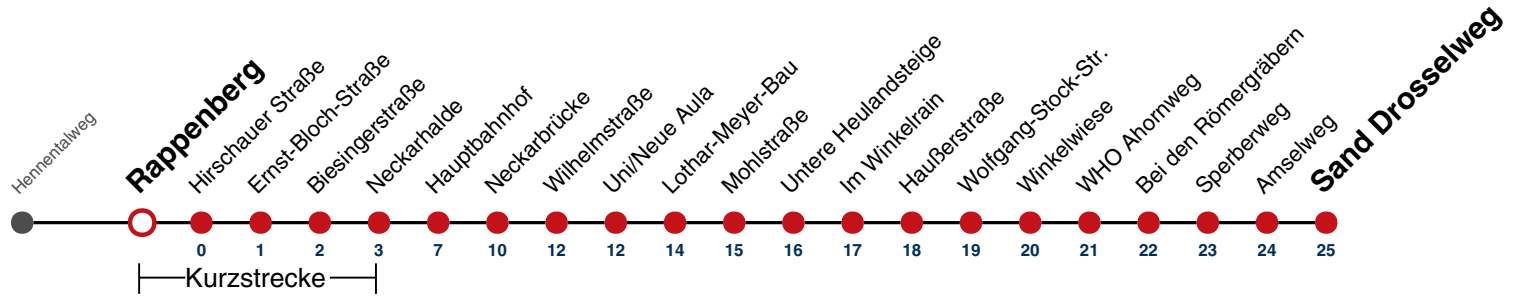

A bis Hauptbahnhof

A18 nicht 24.12.

A26 nicht 24. und 31.12.

Fahrplanauskünfte rund um die Uhr:
naldo-App & landesweite Fahrplanauskunft
(0800 29 82 743, kostenlos)

6

Rappenberg → Sand Drosselweg

Gültig ab 10.12.2023