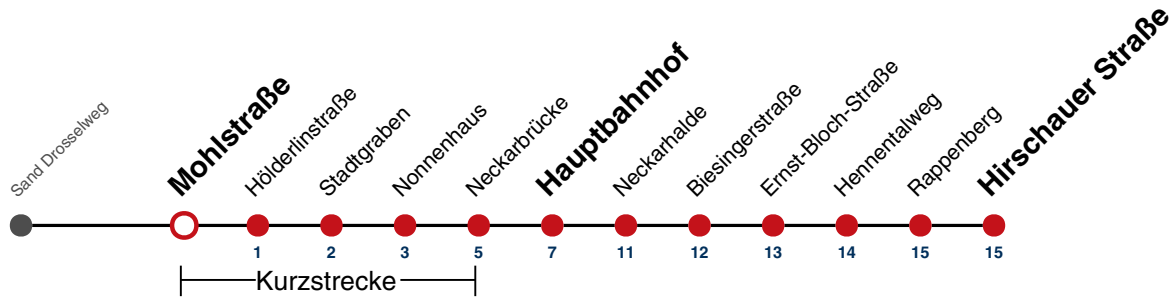

A18 nicht 24.12.

A26 nicht 24. und 31.12.

Fahrplanauskünfte rund um die Uhr:
naldo-App & landesweite Fahrplanauskunft
(0800 29 82 743, kostenlos)

6

Mohlstraße → Hirschauer Straße

Gültig ab 10.12.2023

	Montag - Freitag	Samstag	Sonn-/Feiertag
05	52		
06	22 52	25	25
07	22 52	25	25
08	22 52	24 54	25
09	22 52	24 54	25
10	22 52	24 54	25
11	22 52	24 54	25
12	22 52	24 54	25
13	22 52	24 54	25
14	22 52	24 54	25
15	22 52	24 54	25
16	22 52	24 54	25
17	22 52	24 54	25
18	22 52	24 54	25 ^{A18}
19	22 52	24 54	25 ^{A18}
20	25	25	25 ^{A18}
21	25	25	25 ^{A26}
22	25	25	25 ^{A26}
23	25	25	25 ^{A26}
00			
01			