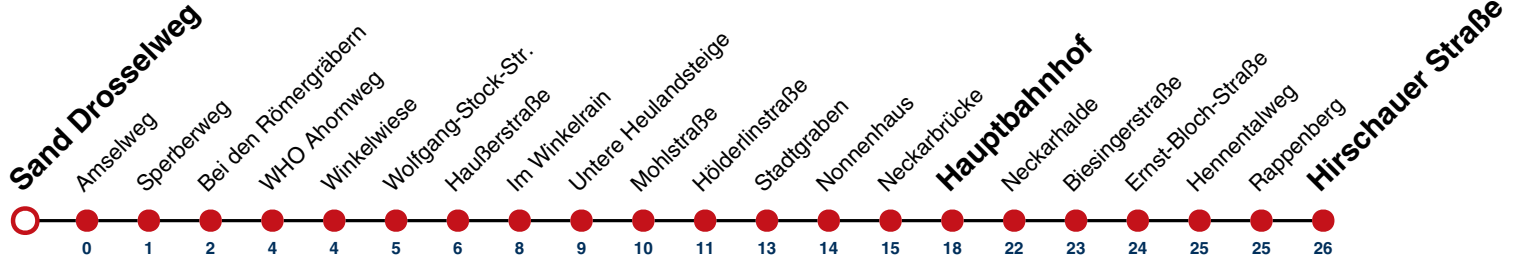

6

Sand Drosselweg → Hirschauer Straße

Gültig ab 10.12.2023

	Montag - Freitag		Samstag		Sonn-/Feiertag	
05	42					
06	12	42	15		15	
07	12	42	15		15	
08	12	42	14	44	15	
09	12	42	14	44	15	
10	12	42	14	44	15	
11	12	42	14	44	15	
12	12	42	14	44	15	
13	12	42	14	44	15	
14	12	42	14	44	15	
15	12	42	14	44	15	
16	12	42	14	44	15	
17	12	42	14	44	15	
18	12	42	14	44	15 ^{A18}	
19	12	42	14	44	15 ^{A18}	
20	15		15		15 ^{A18}	
21	15		15		15 ^{A26}	
22	15		15		15 ^{A26}	
23	15		15		15 ^{A26}	
00						
01						

A18 nicht 24.12.

A26 nicht 24. und 31.12.

Fahrplanauskünfte rund um die Uhr:
naldo-App & landesweite Fahrplanauskunft
(0800 29 82 743, kostenlos)

6

Amselweg → Hirschauer Straße

Gültig ab 10.12.2023

	Montag - Freitag		Samstag		Sonn-/Feiertag	
05	42					
06	12	42	15		15	
07	12	42	15		15	
08	12	42	14	44	15	
09	12	42	14	44	15	
10	12	42	14	44	15	
11	12	42	14	44	15	
12	12	42	14	44	15	
13	12	42	14	44	15	
14	12	42	14	44	15	
15	12	42	14	44	15	
16	12	42	14	44	15	
17	12	42	14	44	15	
18	12	42	14	44	15 ^{A18}	
19	12	42	14	44	15 ^{A18}	
20	15		15		15 ^{A18}	
21	15		15		15 ^{A26}	
22	15		15		15 ^{A26}	
23	15		15		15 ^{A26}	
00						
01						