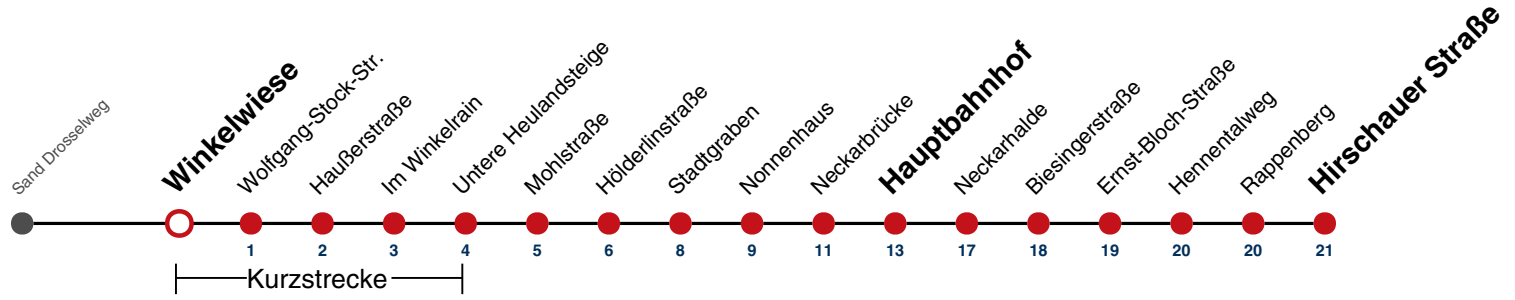

A18 nicht 24.12.

A26 nicht 24. und 31.12.

Fahrplanauskünfte rund um die Uhr:
naldo-App & landesweite Fahrplanauskunft
(0800 29 82 743, kostenlos)

6

WHO Ahornweg → Hirschauer Straße

Gültig ab 10.12.2023

	Montag - Freitag	Samstag	Sonn-/Feiertag
05	46		
06	16 46	19	19
07	16 46	19	19
08	16 46	18 48	19
09	16 46	18 48	19
10	16 46	18 48	19
11	16 46	18 48	19
12	16 46	18 48	19
13	16 46	18 48	19
14	16 46	18 48	19
15	16 46	18 48	19
16	16 46	18 48	19
17	16 46	18 48	19
18	16 46	18 48	19 ^{A18}
19	16 46	18 48	19 ^{A18}
20	19	19	19 ^{A18}
21	19	19	19 ^{A26}
22	19	19	19 ^{A26}
23	19	19	19 ^{A26}
00			
01			

A18 nicht 24.12.

A26 nicht 24. und 31.12.

Fahrplanauskünfte rund um die Uhr:
naldo-App & landesweite Fahrplanauskunft
(0800 29 82 743, kostenlos)

6

Winkelwiese → Hirschauer Straße

Gültig ab 10.12.2023

	Montag - Freitag	Samstag	Sonn-/Feiertag
05	46		
06	16 46	19	19
07	16 46	19	19
08	16 46	18 48	19
09	16 46	18 48	19
10	16 46	18 48	19
11	16 46	18 48	19
12	16 46	18 48	19
13	16 46	18 48	19
14	16 46	18 48	19
15	16 46	18 48	19
16	16 46	18 48	19
17	16 46	18 48	19
18	16 46	18 48	19 ^{A18}
19	16 46	18 48	19 ^{A18}
20	19	19	19 ^{A18}
21	19	19	19 ^{A26}
22	19	19	19 ^{A26}
23	19	19	19 ^{A26}
00			
01			

A18 nicht 24.12.

A26 nicht 24. und 31.12.

Fahrplanauskünfte rund um die Uhr:
 naldo-App & landesweite Fahrplanauskunft
 (0800 29 82 743, kostenlos)

6

Wolfgang-Stock-Str. → Hirschauer Straße

Gültig ab 10.12.2023