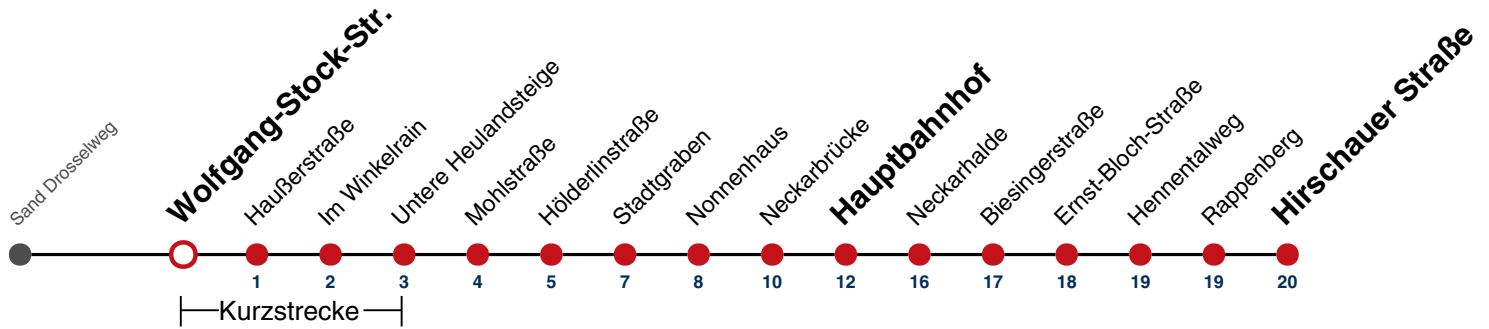

A18 nicht 24.12.

A26 nicht 24. und 31.12.

Fahrplanauskünfte rund um die Uhr:
 naldo-App & landesweite Fahrplanauskunft
 (0800 29 82 743, kostenlos)

6

Wolfgang-Stock-Str. → Hirschauer Straße

Gültig ab 10.12.2023