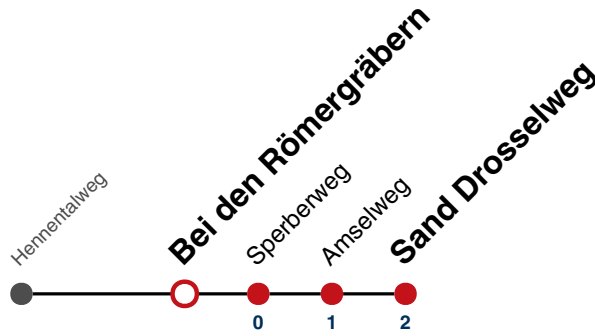

A18 nicht 24.12.

A26 nicht 24. und 31.12.

Fahrplanauskünfte rund um die Uhr:
naldo-App & landesweite Fahrplanauskunft
(0800 29 82 743, kostenlos)

6

Bei den Römergräbern → Sand Drosselweg

Gültig ab 10.12.2023