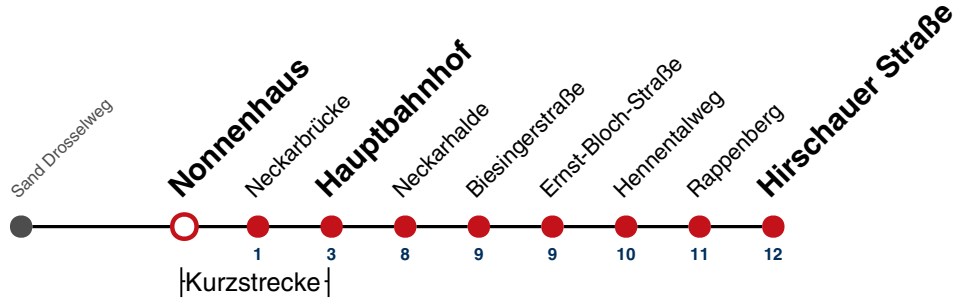

A18 nicht 24.12.

A26 nicht 24. und 31.12.

Fahrplanauskünfte rund um die Uhr:
naldo-App & landesweite Fahrplanauskunft
(0800 29 82 743, kostenlos)

6

Stadtgraben → Hirschauer Straße

Gültig ab 10.12.2023

	Montag - Freitag	Samstag	Sonn-/Feiertag
05	55		
06	25 55	28	28
07	25 55	28	28
08	25 55	27 57	28
09	25 55	27 57	28
10	25 55	27 57	28
11	25 55	27 57	28
12	25 55	27 57	28
13	25 55	27 57	28
14	25 55	27 57	28
15	25 55	27 57	28
16	25 55	27 57	28
17	25 55	27 57	28
18	25 55	27 57	28 ^{A18}
19	25 55	27 57	28 ^{A18}
20	28	28	28 ^{A18}
21	28	28	28 ^{A26}
22	28	28	28 ^{A26}
23	28	28	28 ^{A26}
00			
01			

A18 nicht 24.12.

A26 nicht 24. und 31.12.

Fahrplanauskünfte rund um die Uhr:
naldo-App & landesweite Fahrplanauskunft
(0800 29 82 743, kostenlos)

6

Nonnenhaus → Hirschauer Straße

Gültig ab 10.12.2023

	Montag - Freitag	Samstag	Sonn-/Feiertag
05	56		
06	26 56	29	29
07	26 56	29	29
08	26 56	28 58	29
09	26 56	28 58	29
10	26 56	28 58	29
11	26 56	28 58	29
12	26 56	28 58	29
13	26 56	28 58	29
14	26 56	28 58	29
15	26 56	28 58	29
16	26 56	28 58	29
17	26 56	28 58	29
18	26 56	28 58	29 ^{A18}
19	26 56	28 58	29 ^{A18}
20	29	29	29 ^{A18}
21	29	29	29 ^{A26}
22	29	29	29 ^{A26}
23	29	29	29 ^{A26}
00			
01			

A18 nicht 24.12.

A26 nicht 24. und 31.12.

Fahrplanauskünfte rund um die Uhr:
naldo-App & landesweite Fahrplanauskunft
(0800 29 82 743, kostenlos)

6

Neckarbrücke → Hirschauer Straße

Gültig ab 10.12.2023

	Montag - Freitag	Samstag	Sonn-/Feiertag
05	57		
06	27 57	30	30
07	27 57	30	30
08	27 57	29 59	30
09	27 57	29 59	30
10	27 57	29 59	30
11	27 57	29 59	30
12	27 57	29 59	30
13	27 57	29 59	30
14	27 57	29 59	30
15	27 57	29 59	30
16	27 57	29 59	30
17	27 57	29 59	30
18	27 57	29 59	30 ^{A18}
19	27 57	29 59	30 ^{A18}
20	30	30	30 ^{A18}
21	30	30	30 ^{A26}
22	30	30	30 ^{A26}
23	30	30	30 ^{A26}
00			
01			