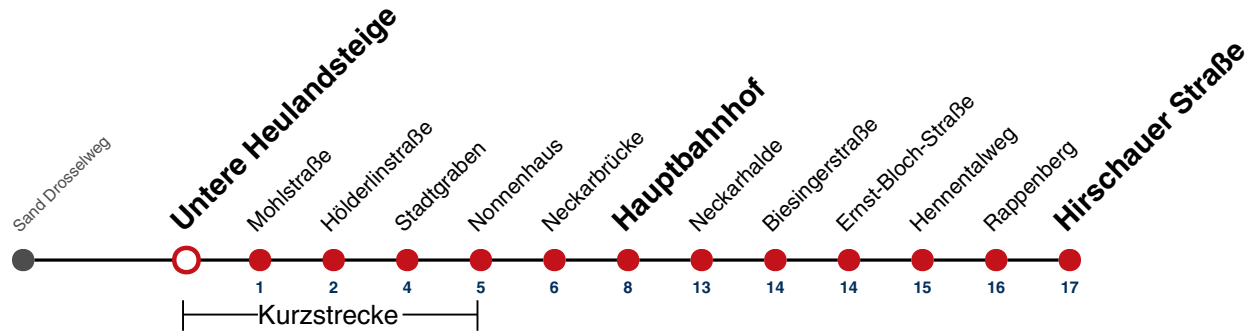

A18 nicht 24.12.

A26 nicht 24. und 31.12.

Fahrplanauskünfte rund um die Uhr:
naldo-App & landesweite Fahrplanauskunft
(0800 29 82 743, kostenlos)

6

Untere Heulandsteige → Hirschauer Straße

Gültig ab 10.12.2023