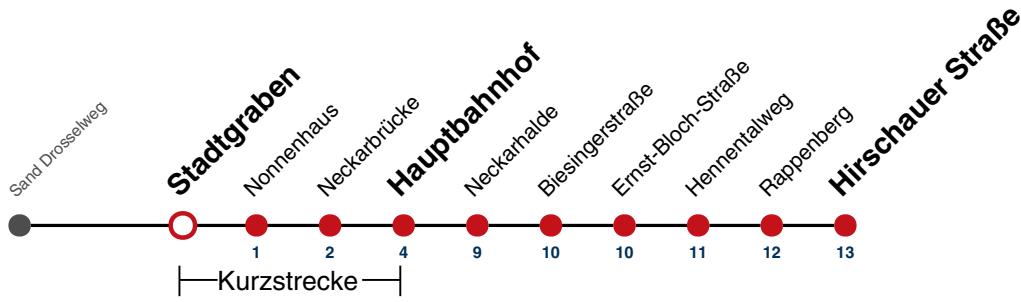

A18 nicht 24.12.

A26 nicht 24. und 31.12.

Fahrplanauskünfte rund um die Uhr:
naldo-App & landesweite Fahrplanauskunft
(0800 29 82 743, kostenlos)

6

Stadtgraben → Hirschauer Straße

Gültig ab 10.12.2023

	Montag - Freitag	Samstag	Sonn-/Feiertag
05	55		
06	25 55	28	28
07	25 55	28	28
08	25 55	27 57	28
09	25 55	27 57	28
10	25 55	27 57	28
11	25 55	27 57	28
12	25 55	27 57	28
13	25 55	27 57	28
14	25 55	27 57	28
15	25 55	27 57	28
16	25 55	27 57	28
17	25 55	27 57	28
18	25 55	27 57	28 ^{A18}
19	25 55	27 57	28 ^{A18}
20	28	28	28 ^{A18}
21	28	28	28 ^{A26}
22	28	28	28 ^{A26}
23	28	28	28 ^{A26}
00			
01			

A18 nicht 24.12.

A26 nicht 24. und 31.12.

Fahrplanauskünfte rund um die Uhr:
naldo-App & landesweite Fahrplanauskunft
(0800 29 82 743, kostenlos)

6

Nonnenhaus → Hirschauer Straße

Gültig ab 10.12.2023

	Montag - Freitag	Samstag	Sonn-/Feiertag
05	56		
06	26 56	29	29
07	26 56	29	29
08	26 56	28 58	29
09	26 56	28 58	29
10	26 56	28 58	29
11	26 56	28 58	29
12	26 56	28 58	29
13	26 56	28 58	29
14	26 56	28 58	29
15	26 56	28 58	29
16	26 56	28 58	29
17	26 56	28 58	29
18	26 56	28 58	29 ^{A18}
19	26 56	28 58	29 ^{A18}
20	29	29	29 ^{A18}
21	29	29	29 ^{A26}
22	29	29	29 ^{A26}
23	29	29	29 ^{A26}
00			
01			