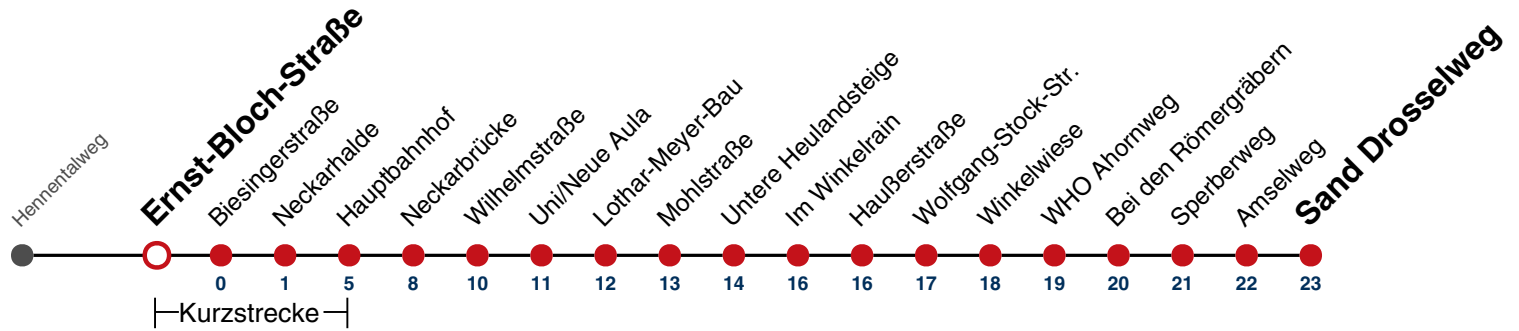

A bis Hauptbahnhof

A18 nicht 24.12.

A26 nicht 24. und 31.12.

Fahrplanauskünfte rund um die Uhr:
naldo-App & landesweite Fahrplanauskunft
(0800 29 82 743, kostenlos)

6

Ernst-Bloch-Straße → Sand Drosselweg

Gültig ab 10.12.2023