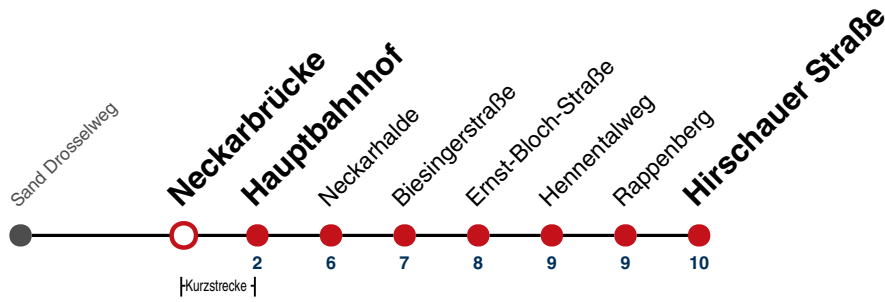

A18 nicht 24.12.

A26 nicht 24. und 31.12.

Fahrplanauskünfte rund um die Uhr:
naldo-App & landesweite Fahrplanauskunft
(0800 29 82 743, kostenlos)

6

Neckarbrücke → Hirschauer Straße

Gültig ab 10.12.2023

	Montag - Freitag	Samstag	Sonn-/Feiertag
05	57		
06	27 57	30	30
07	27 57	30	30
08	27 57	29 59	30
09	27 57	29 59	30
10	27 57	29 59	30
11	27 57	29 59	30
12	27 57	29 59	30
13	27 57	29 59	30
14	27 57	29 59	30
15	27 57	29 59	30
16	27 57	29 59	30
17	27 57	29 59	30
18	27 57	29 59	30 ^{A18}
19	27 57	29 59	30 ^{A18}
20	30	30	30 ^{A18}
21	30	30	30 ^{A26}
22	30	30	30 ^{A26}
23	30	30	30 ^{A26}
00			
01			