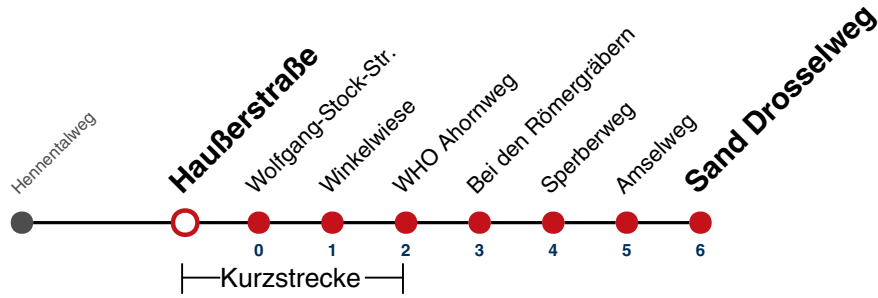

A18 nicht 24.12.

A26 nicht 24. und 31.12.

Fahrplanauskünfte rund um die Uhr:
naldo-App & landesweite Fahrplanauskunft
(0800 29 82 743, kostenlos)

6

Haußerstraße → Sand Drosselweg

Gültig ab 10.12.2023

	Montag - Freitag		Samstag		Sonn-/Feiertag
05					
06	26	56	58		58
07	26	56	58		58
08	26	56	58		58
09	26	56	28	58	58
10	26	56	28	58	58
11	26	56	28	58	58
12	26	56	28	58	58
13	26	56	28	58	58
14	26	56	28	58	58
15	26	56	28	58	58
16	26	56	28	58	58
17	26	56	28	58	58
18	26	56	28	58	58 ^{A18}
19	26	56	28	58	58 ^{A18}
20	26	58	28	58	58 ^{A18}
21	58		58		58 ^{A26}
22	58		58		58 ^{A26}
23	58		58		58 ^{A26}
00					
01					