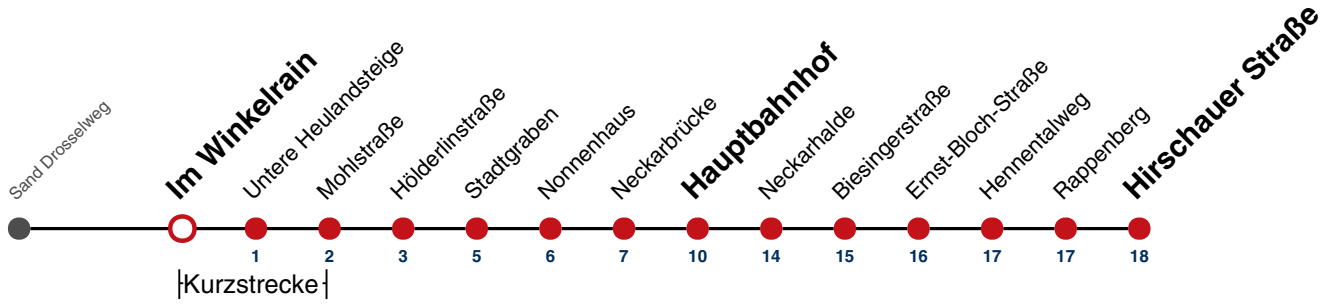

A18 nicht 24.12.

A26 nicht 24. und 31.12.

Fahrplanauskünfte rund um die Uhr:
naldo-App & landesweite Fahrplanauskunft
(0800 29 82 743, kostenlos)

6

Im Winkelrain → Hirschauer Straße

Gültig ab 10.12.2023

	Montag - Freitag	Samstag	Sonn-/Feiertag
05	50		
06	20 50	23	23
07	20 50	23	23
08	20 50	22 52	23
09	20 50	22 52	23
10	20 50	22 52	23
11	20 50	22 52	23
12	20 50	22 52	23
13	20 50	22 52	23
14	20 50	22 52	23
15	20 50	22 52	23
16	20 50	22 52	23
17	20 50	22 52	23
18	20 50	22 52	23 ^{A18}
19	20 50	22 52	23 ^{A18}
20	23	23	23 ^{A18}
21	23	23	23 ^{A26}
22	23	23	23 ^{A26}
23	23	23	23 ^{A26}
00			
01			