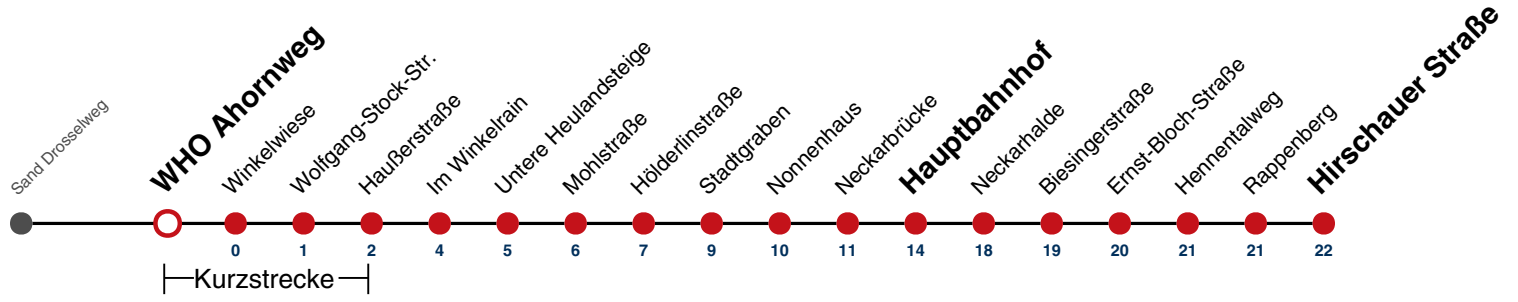

A18 nicht 24.12.

A26 nicht 24. und 31.12.

Fahrplanauskünfte rund um die Uhr:
naldo-App & landesweite Fahrplanauskunft
(0800 29 82 743, kostenlos)

6

WHO Ahornweg → Hirschauer Straße

Gültig ab 10.12.2023

	Montag - Freitag	Samstag	Sonn-/Feiertag
05	46		
06	16 46	19	19
07	16 46	19	19
08	16 46	18 48	19
09	16 46	18 48	19
10	16 46	18 48	19
11	16 46	18 48	19
12	16 46	18 48	19
13	16 46	18 48	19
14	16 46	18 48	19
15	16 46	18 48	19
16	16 46	18 48	19
17	16 46	18 48	19
18	16 46	18 48	19 ^{A18}
19	16 46	18 48	19 ^{A18}
20	19	19	19 ^{A18}
21	19	19	19 ^{A26}
22	19	19	19 ^{A26}
23	19	19	19 ^{A26}
00			
01			

A18 nicht 24.12.

A26 nicht 24. und 31.12.

Fahrplanauskünfte rund um die Uhr:
naldo-App & landesweite Fahrplanauskunft
(0800 29 82 743, kostenlos)

6

Winkelwiese → Hirschauer Straße

Gültig ab 10.12.2023

	Montag - Freitag	Samstag	Sonn-/Feiertag
05	46		
06	16 46	19	19
07	16 46	19	19
08	16 46	18 48	19
09	16 46	18 48	19
10	16 46	18 48	19
11	16 46	18 48	19
12	16 46	18 48	19
13	16 46	18 48	19
14	16 46	18 48	19
15	16 46	18 48	19
16	16 46	18 48	19
17	16 46	18 48	19
18	16 46	18 48	19 ^{A18}
19	16 46	18 48	19 ^{A18}
20	19	19	19 ^{A18}
21	19	19	19 ^{A26}
22	19	19	19 ^{A26}
23	19	19	19 ^{A26}
00			
01			