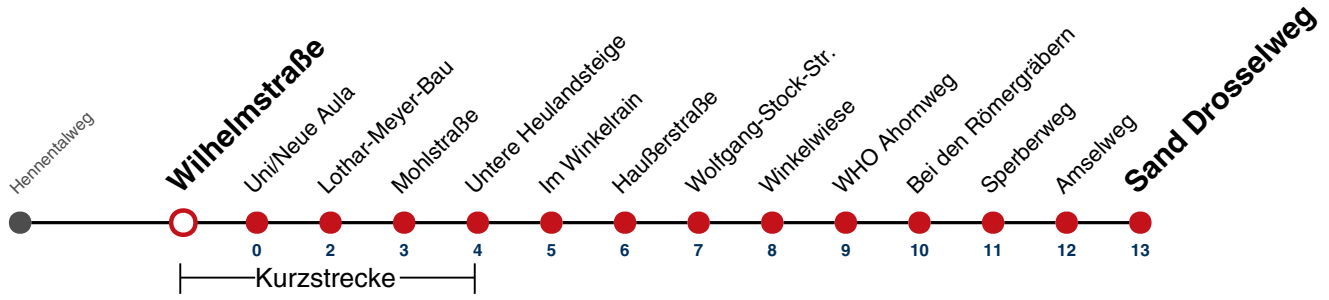

A18 nicht 24.12.

A26 nicht 24. und 31.12.

Fahrplanauskünfte rund um die Uhr:
 naldo-App & landesweite Fahrplanauskunft
 (0800 29 82 743, kostenlos)

6

Wilhelmstraße → Sand Drosselweg

Gültig ab 10.12.2023

	Montag - Freitag		Samstag	Sonn-/Feiertag	
05					
06	20	50	51	51	
07	20	50	51	51	
08	20	50	52	51	
09	20	50	22	52	51
10	20	50	22	52	51
11	20	50	22	52	51
12	20	50	22	52	51
13	20	50	22	52	51
14	20	50	22	52	51
15	20	50	22	52	51
16	20	50	22	52	51
17	20	50	22	52	51
18	20	50	22	52	51 ^{A18}
19	20	50	22	52	51 ^{A18}
20	20	51	22	51	51 ^{A18}
21	51		51		51 ^{A26}
22	51		51		51 ^{A26}
23	51		51		51 ^{A26}
00					
01					