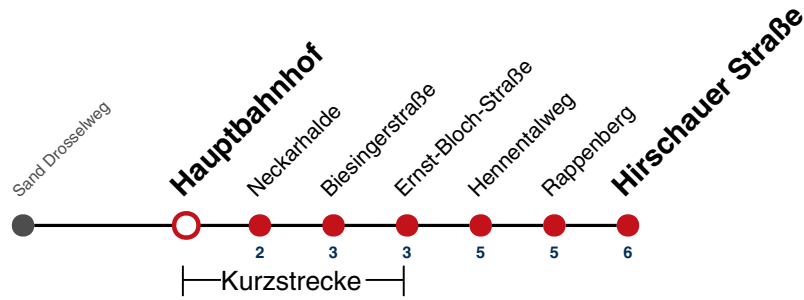

A18 nicht 24.12.

A26 nicht 24. und 31.12.

Fahrplanauskünfte rund um die Uhr:
naldo-App & landesweite Fahrplanauskunft
(0800 29 82 743, kostenlos)

6

Hauptbahnhof → Hirschauer Straße

Gültig ab 10.12.2023

	Montag - Freitag	Samstag	Sonn-/Feiertag
05			
06	02 32	05 35	05 35
07	02 32	05 35	05 35
08	02 32	05 34	05 35
09	02 32	04 34	05 35
10	02 32	04 34	05 35
11	02 32	04 34	05 35
12	02 32	04 34	05 35
13	02 32	04 34	05 35
14	02 32	04 34	05 35
15	02 32	04 34	05 35
16	02 32	04 34	05 35
17	02 32	04 34	05 35
18	02 32	04 34	05 ^{A18} 35 ^{A18}
19	02 32	04 34	05 ^{A18} 35 ^{A18}
20	02 35	04 35	05 ^{A18} 35 ^{A18}
21	05 35	05 35	05 ^{A26} 35 ^{A26}
22	05 35	05 35	05 ^{A26} 35 ^{A26}
23	05 35	05 35	05 ^{A26} 35 ^{A26}
00	05	05	05 ^{A26}
01			