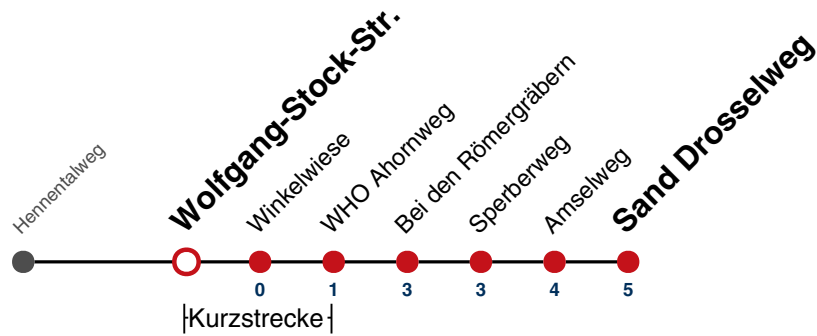

A18 nicht 24.12.

A26 nicht 24. und 31.12.

Fahrplanauskünfte rund um die Uhr:
naldo-App & landesweite Fahrplanauskunft
(0800 29 82 743, kostenlos)

6

Wolfgang-Stock-Str. → Sand Drosselweg

Gültig ab 10.12.2023