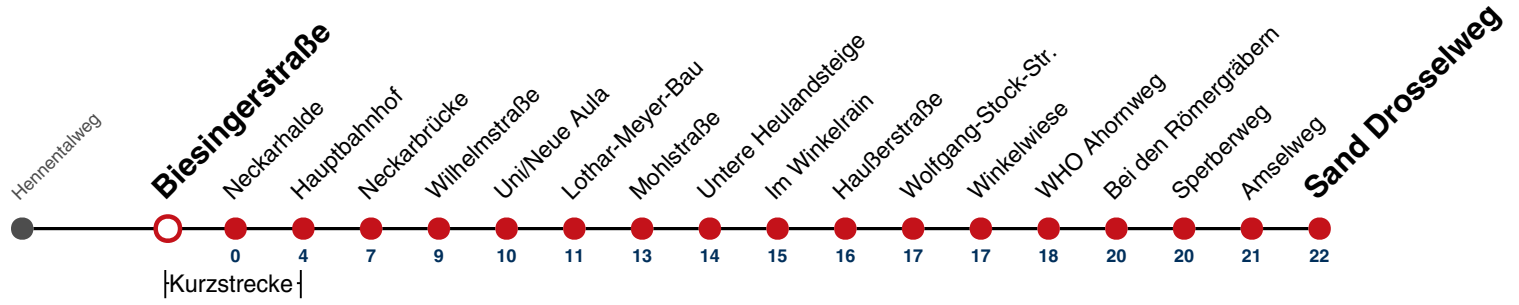

A bis Hauptbahnhof

A18 nicht 24.12.

A26 nicht 24. und 31.12.

Fahrplanauskünfte rund um die Uhr:
naldo-App & landesweite Fahrplanauskunft
(0800 29 82 743, kostenlos)

6

Biesingerstraße → Sand Drosselweg

Gültig ab 10.12.2023