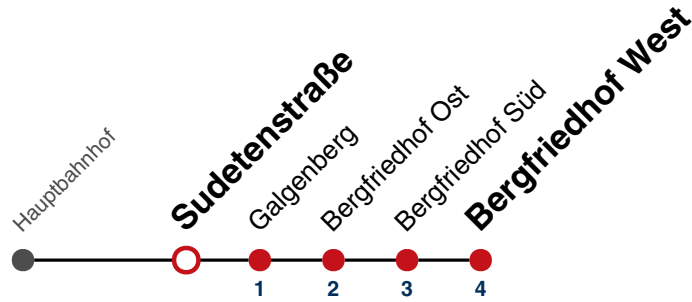

34

Sudetenstraße → Bergfriedhof West

Gültig ab 10.12.2023

	Montag - Freitag	Samstag	Sonn-/Feiertag
05			
06	19		
07	19		
08	19		
09	19		
10	19	14	14
11	19	14	14
12	19	14	14
13	19		
14	19		
15	19	14	14
16	19	14	14
17	19	14	14
18	19		
19	19		
20			
21			
22			
23			
00			
01			

Fahrplanauskünfte rund um die Uhr:
naldo-App & landesweite Fahrplanauskunft
(0800 29 82 743, kostenlos)