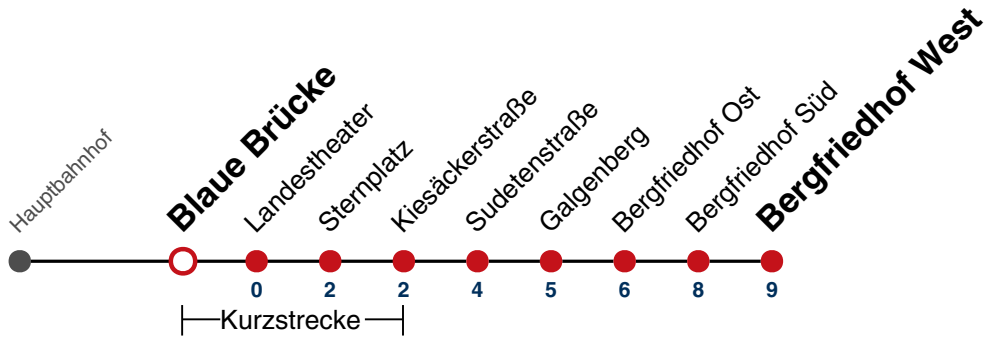

## Hauptbahnhof → Bergfriedhof West

Gültig ab 10.12.2023

	Montag - Freitag	Samstag	Sonn-/Feiertag
05			
06	13		
07	13		
08	13		
09	13		
10	13	09	09
11	13	09	09
12	13	09	09
13	13		
14	13		
15	13	09	09
16	13	09	09
17	13	09	09
18	13		
19	13		
20			
21			
22			
23			
00			
01			

Fahrplanauskünfte rund um die Uhr:  
 naldo-App & landesweite Fahrplanauskunft  
 (0800 29 82 743, kostenlos)

## Blaue Brücke → Bergfriedhof West

Gültig ab 10.12.2023

	Montag - Freitag	Samstag	Sonn-/Feiertag
05			
06	14		
07	14		
08	14		
09	14		
10	14	10	10
11	14	10	10
12	14	10	10
13	14		
14	14		
15	14	10	10
16	14	10	10
17	14	10	10
18	14		
19	14		
20			
21			
22			
23			
00			
01			