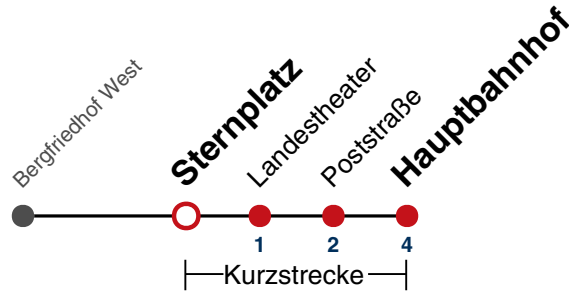

34

Sternplatz → Hauptbahnhof

Gültig ab 10.12.2023

	Montag - Freitag	Samstag	Sonn-/Feiertag
05			
06	35		
07	35		
08	35		
09	35		
10	35	26	26
11	35	26	26
12	35	26	26
13	35		
14	35		
15	35	26	26
16	35	26	26
17	35	26	26
18	35		
19	35		
20			
21			
22			
23			
00			
01			

Fahrplanauskünfte rund um die Uhr:
naldo-App & landesweite Fahrplanauskunft
(0800 29 82 743, kostenlos)