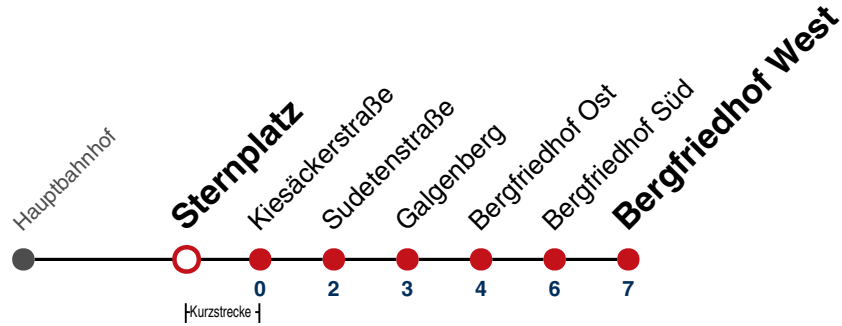

34

Sternplatz → Bergfriedhof West

Gültig ab 10.12.2023

	Montag - Freitag	Samstag	Sonn-/Feiertag
05			
06	16		
07	16		
08	16		
09	16		
10	16	12	12
11	16	12	12
12	16	12	12
13	16		
14	16		
15	16	12	12
16	16	12	12
17	16	12	12
18	16		
19	16		
20			
21			
22			
23			
00			
01			

Fahrplanauskünfte rund um die Uhr:
naldo-App & landesweite Fahrplanauskunft
(0800 29 82 743, kostenlos)