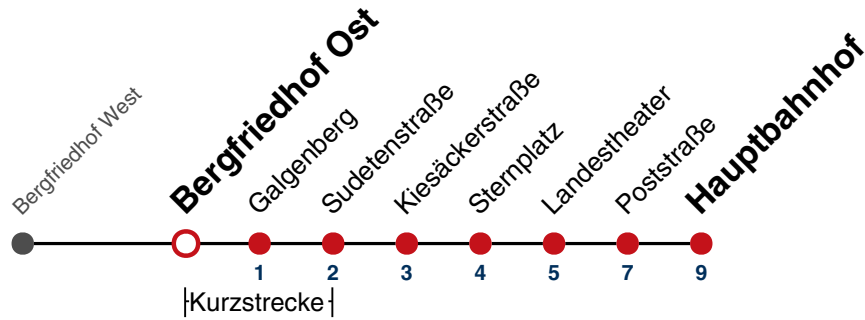

34

Bergfriedhof Ost → Hauptbahnhof

Gültig ab 10.12.2023

	Montag - Freitag	Samstag	Sonn-/Feiertag
05			
06	30		
07	30		
08	30		
09	30		
10	30	22	22
11	30	22	22
12	30	22	22
13	30		
14	30		
15	30	22	22
16	30	22	22
17	30	22	22
18	30		
19	30		
20			
21			
22			
23			
00			
01			

Fahrplanauskünfte rund um die Uhr:
naldo-App & landesweite Fahrplanauskunft
(0800 29 82 743, kostenlos)