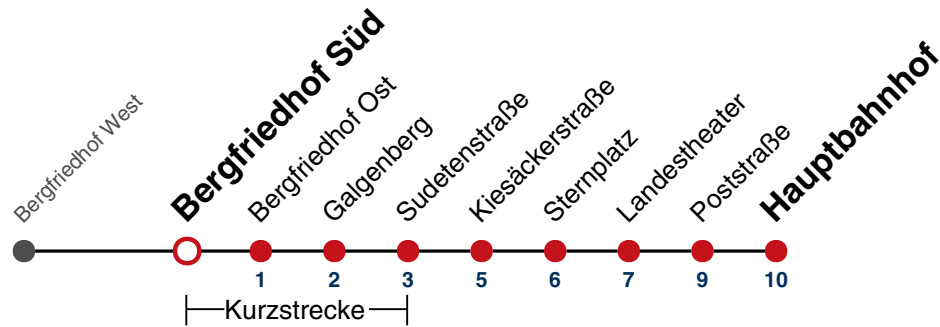

## Bergfriedhof West → Hauptbahnhof

Gültig ab 10.12.2023

	Montag - Freitag	Samstag	Sonn-/Feiertag
05			
06	28		
07	28		
08	28		
09	28		
10	28	20	20
11	28	20	20
12	28	20	20
13	28		
14	28		
15	28	20	20
16	28	20	20
17	28	20	20
18	28		
19	28		
20			
21			
22			
23			
00			
01			

Fahrplanauskünfte rund um die Uhr:  
 naldo-App & landesweite Fahrplanauskunft  
 (0800 29 82 743, kostenlos)

## Bergfriedhof Süd → Hauptbahnhof

Gültig ab 10.12.2023

	Montag - Freitag	Samstag	Sonn-/Feiertag
05			
06	29		
07	29		
08	29		
09	29		
10	29	21	21
11	29	21	21
12	29	21	21
13	29		
14	29		
15	29	21	21
16	29	21	21
17	29	21	21
18	29		
19	29		
20			
21			
22			
23			
00			
01			