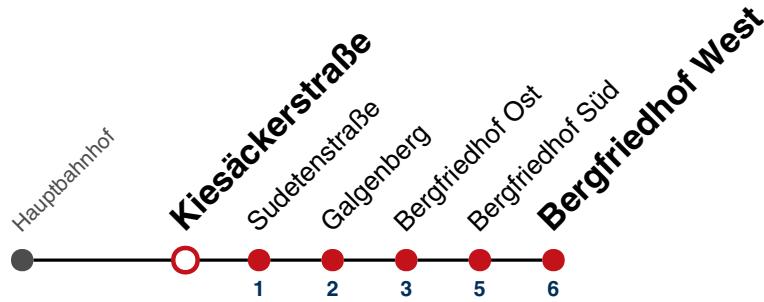

34

Kiesäckerstraße → Bergfriedhof West

Gültig ab 10.12.2023

	Montag - Freitag	Samstag	Sonn-/Feiertag
05			
06	17		
07	17		
08	17		
09	17		
10	17	12	12
11	17	12	12
12	17	12	12
13	17		
14	17		
15	17	12	12
16	17	12	12
17	17	12	12
18	17		
19	17		
20			
21			
22			
23			
00			
01			

Fahrplanauskünfte rund um die Uhr:
naldo-App & landesweite Fahrplanauskunft
(0800 29 82 743, kostenlos)