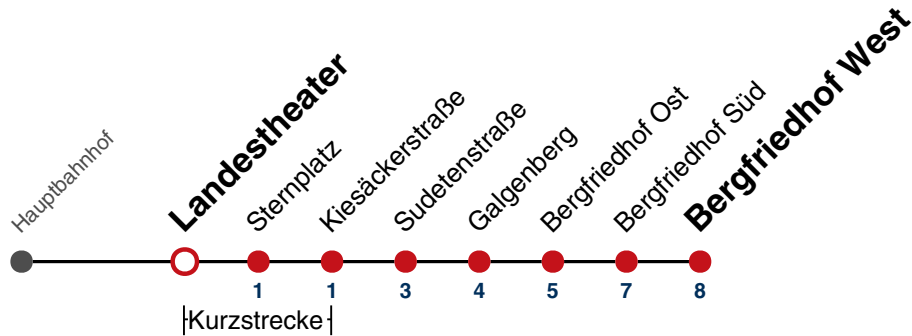

34

Landestheater → Bergfriedhof West

Gültig ab 10.12.2023

	Montag - Freitag	Samstag	Sonn-/Feiertag
05			
06	15		
07	15		
08	15		
09	15		
10	15	11	11
11	15	11	11
12	15	11	11
13	15		
14	15		
15	15	11	11
16	15	11	11
17	15	11	11
18	15		
19	15		
20			
21			
22			
23			
00			
01			

Fahrplanauskünfte rund um die Uhr:
naldo-App & landesweite Fahrplanauskunft
(0800 29 82 743, kostenlos)