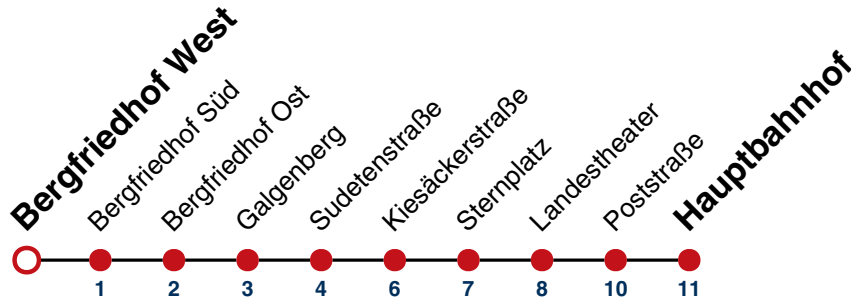

## Bergfriedhof West → Hauptbahnhof

Gültig ab 10.12.2023

	Montag - Freitag	Samstag	Sonn-/Feiertag
05			
06	28		
07	28		
08	28		
09	28		
10	28	20	20
11	28	20	20
12	28	20	20
13	28		
14	28		
15	28	20	20
16	28	20	20
17	28	20	20
18	28		
19	28		
20			
21			
22			
23			
00			
01			