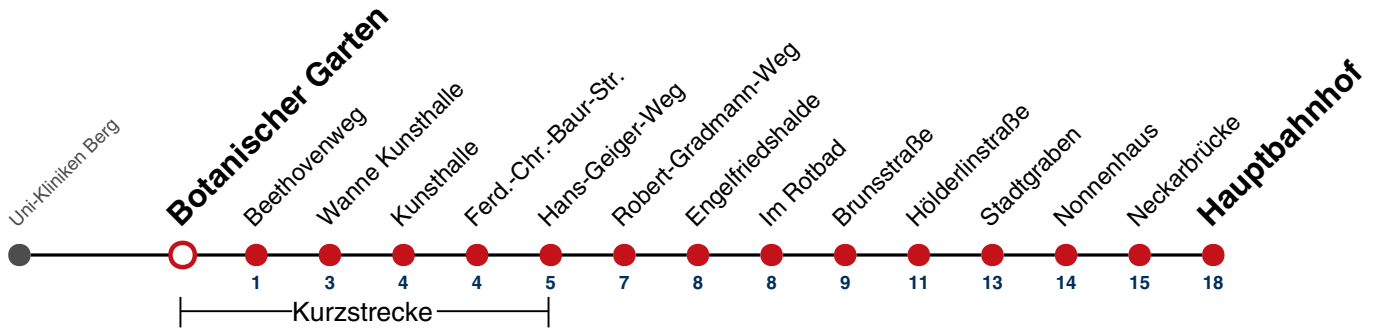

17

Botanischer Garten → Hauptbahnhof

Gültig ab 10.12.2023

	Montag - Freitag	Samstag	Sonn-/Feiertag
05	57^W		
06	28 58		
07	28 58		
08	28 58		
09	28 58		
10	28 58		
11	28 58		
12	28 58		
13	28 58		
14	28 58		
15	28 58		
16	28 58		
17	28 58		
18	28 58		
19	28 58		
20			
21			
22			
23			
00			
01			

W fährt weiter als Linie 13 Richtung Aixer Straße

Fahrplanauskünfte rund um die Uhr:
naldo-App & landesweite Fahrplanauskunft
(0800 29 82 743, kostenlos)