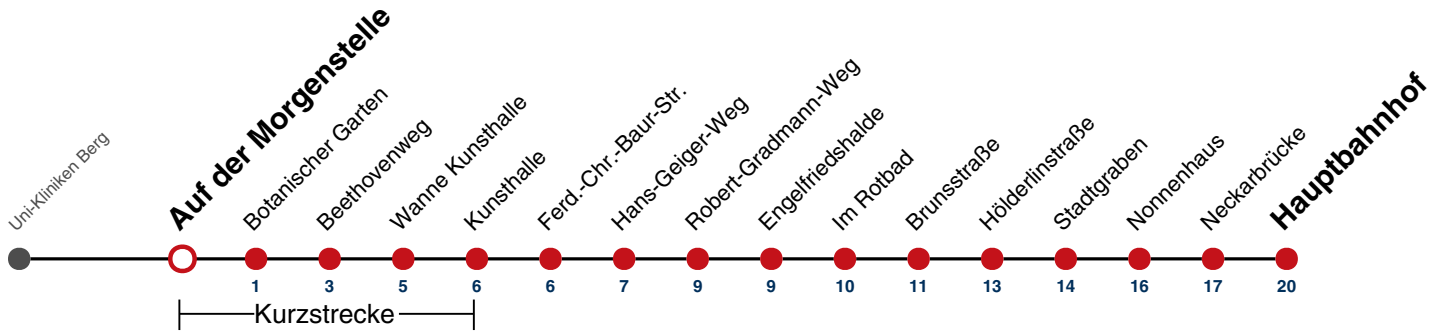

17

Auf der Morgenstelle → Hauptbahnhof

Gültig ab 10.12.2023

	Montag - Freitag	Samstag	Sonn-/Feiertag
05	55^W		
06	26 56		
07	26 56		
08	26 56		
09	26 56		
10	26 56		
11	26 56		
12	26 56		
13	26 56		
14	26 56		
15	26 56		
16	26 56		
17	26 56		
18	26 56		
19	26 56		
20			
21			
22			
23			
00			
01			

W fährt weiter als Linie 13 Richtung Aixer Straße

Fahrplanauskünfte rund um die Uhr:
naldo-App & landesweite Fahrplanauskunft
(0800 29 82 743, kostenlos)