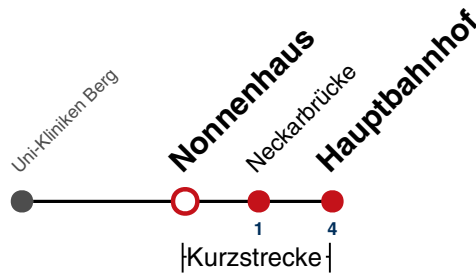

17

Nonnenhaus → Hauptbahnhof

Gültig ab 10.12.2023

	Montag - Freitag	Samstag	Sonn-/Feiertag
05			
06	11^W 42		
07	12 42		
08	12 42	43^W	
09	12 42	13^W 43^W	
10	12 42	13^W 43^W	
11	12 42	13^W 43^W	
12	12 42	13^W 43^W	
13	12 42	13^W 43^W	
14	12 42	13^W 43^W	
15	12 42	13^W 43^W	
16	12 42	13^W 43^W	
17	12 42	13^W 43^W	
18	12 42	13^W 43^W	
19	12 42	13^W 43^W	
20	12	13^W	
21			
22			
23			
00			
01			

W fährt weiter als Linie 13 Richtung Aixer Straße

Fahrplanauskünfte rund um die Uhr:
naldo-App & landesweite Fahrplanauskunft
(0800 29 82 743, kostenlos)