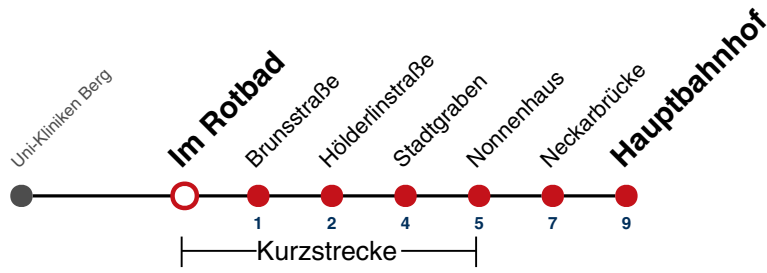

17

Im Rotbad → Hauptbahnhof

Gültig ab 10.12.2023

	Montag - Freitag	Samstag	Sonn-/Feiertag
05			
06	06^W 37		
07	07 37		
08	07 37	38^W	
09	07 37	08^W 38^W	
10	07 37	08^W 38^W	
11	07 37	08^W 38^W	
12	07 37	08^W 38^W	
13	07 37	08^W 38^W	
14	07 37	08^W 38^W	
15	07 37	08^W 38^W	
16	07 37	08^W 38^W	
17	07 37	08^W 38^W	
18	07 37	08^W 38^W	
19	07 37	08^W 38^W	
20	07	08^W	
21			
22			
23			
00			
01			

W fährt weiter als Linie 13 Richtung Aixer Straße

Fahrplanauskünfte rund um die Uhr:
naldo-App & landesweite Fahrplanauskunft
(0800 29 82 743, kostenlos)