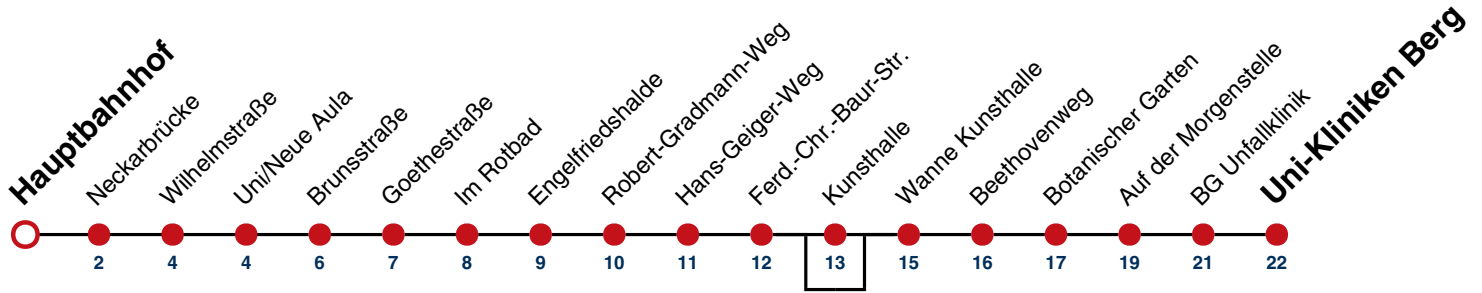

17

Hauptbahnhof → Uni-Kliniken Berg

Gültig ab 10.12.2023

—Kurzstrecke—

	Montag - Freitag	Samstag	Sonn-/Feiertag
05			
06	15 45		
07	15 45		
08	15 45	18^A 48^A 18^B 48^B	
09	15 45	18^A 48^A 18^B 48^B	
10	15 45	18^A 48^A 18^B 48^B	
11	15 45	18^A 48^A 18^B 48^B	
12	15 45	18^A 48^A 18^B 48^B	
13	15 45	18^A 48^A 18^B 48^B	
14	15 45	18^A 48^A 18^B 48^B	
15	15 45	18^A 48^A 18^B 48^B	
16	15 45	18^A 48^A 18^B 48^B	
17	15 45	18^A 48^A 18^B 48^B	
18	15 45	18^A 48^A 18^B 48^B	
19	15 45	18^A 48^A 18^B 48^B	
20	15	18^A	
21			
22			
23			
00			
01			

A bis Wanne Kunsthalle

B bedient nicht Kunsthalle

Fahrplanauskünfte rund um die Uhr:
naldo-App & landesweite Fahrplanauskunft
(0800 29 82 743, kostenlos)