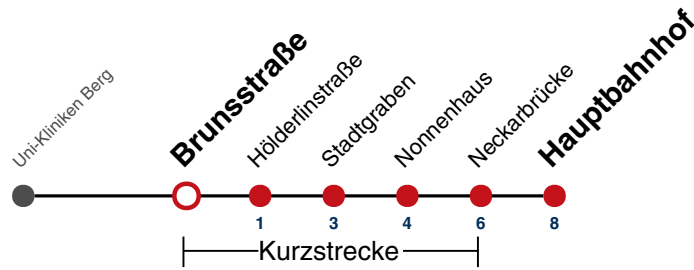

17

Brunnsstraße → Hauptbahnhof

Gültig ab 10.12.2023

	Montag - Freitag	Samstag	Sonn-/Feiertag
05			
06	07^W 38		
07	08 38		
08	08 38	39^W	
09	08 38	09^W 39^W	
10	08 38	09^W 39^W	
11	08 38	09^W 39^W	
12	08 38	09^W 39^W	
13	08 38	09^W 39^W	
14	08 38	09^W 39^W	
15	08 38	09^W 39^W	
16	08 38	09^W 39^W	
17	08 38	09^W 39^W	
18	08 38	09^W 39^W	
19	08 38	09^W 39^W	
20	08	09^W	
21			
22			
23			
00			
01			

W fährt weiter als Linie 13 Richtung Aixer Straße

Fahrplanauskünfte rund um die Uhr:
naldo-App & landesweite Fahrplanauskunft
(0800 29 82 743, kostenlos)