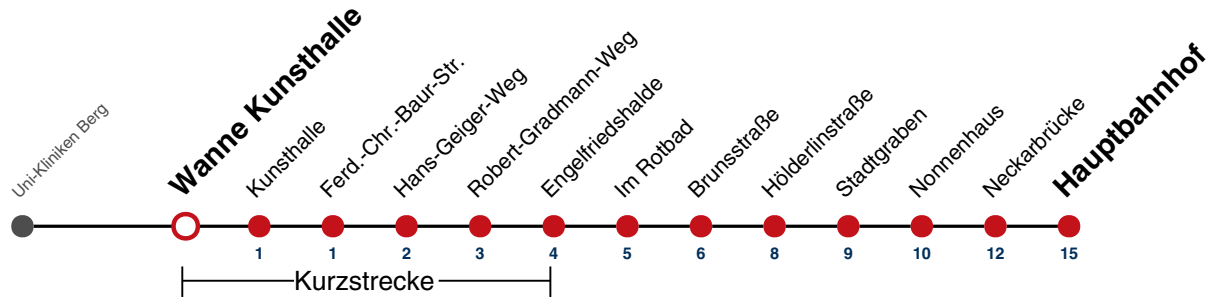

17

Wanne Kunsthalle → Hauptbahnhof

Gültig ab 10.12.2023

	Montag - Freitag	Samstag	Sonn-/Feiertag
05			
06	01^W 32		
07	02 32		
08	02 32	33^W	
09	02 32	03^W 33^W	
10	02 32	03^W 33^W	
11	02 32	03^W 33^W	
12	02 32	03^W 33^W	
13	02 32	03^W 33^W	
14	02 32	03^W 33^W	
15	02 32	03^W 33^W	
16	02 32	03^W 33^W	
17	02 32	03^W 33^W	
18	02 32	03^W 33^W	
19	02 32	03^W 33^W	
20	02	03^W	
21			
22			
23			
00			
01			

W fährt weiter als Linie 13 Richtung Aixer Straße

Fahrplanauskünfte rund um die Uhr:
naldo-App & landesweite Fahrplanauskunft
(0800 29 82 743, kostenlos)