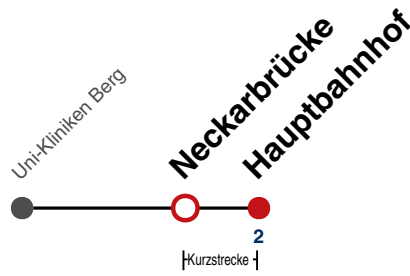

17

Neckarbrücke → Hauptbahnhof

Gültig ab 10.12.2023

	Montag - Freitag	Samstag	Sonn-/Feiertag
05			
06	13^W 44		
07	14 44		
08	14 44	45^W	
09	14 44	15^W 45^W	
10	14 44	15^W 45^W	
11	14 44	15^W 45^W	
12	14 44	15^W 45^W	
13	14 44	15^W 45^W	
14	14 44	15^W 45^W	
15	14 44	15^W 45^W	
16	14 44	15^W 45^W	
17	14 44	15^W 45^W	
18	14 44	15^W 45^W	
19	14 44	15^W 45^W	
20	14	15^W	
21			
22			
23			
00			
01			

W fährt weiter als Linie 13 Richtung Aixer Straße

Fahrplanauskünfte rund um die Uhr:
naldo-App & landesweite Fahrplanauskunft
(0800 29 82 743, kostenlos)