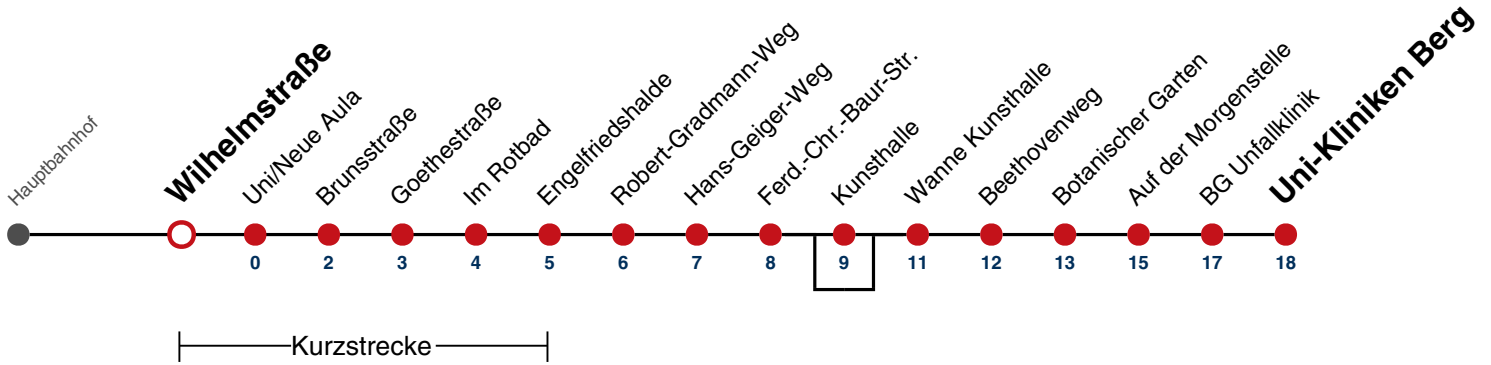

17

Wilhelmstraße → Uni-Kliniken Berg

Gültig ab 10.12.2023

	Montag - Freitag	Samstag	Sonn-/Feiertag
05			
06	19 49		
07	19 49		
08	19 49	22^A_B 52^A_B	
09	19 49	22^A_B 52^A_B	
10	19 49	22^A_B 52^A_B	
11	19 49	22^A_B 52^A_B	
12	19 49	22^A_B 52^A_B	
13	19 49	22^A_B 52^A_B	
14	19 49	22^A_B 52^A_B	
15	19 49	22^A_B 52^A_B	
16	19 49	22^A_B 52^A_B	
17	19 49	22^A_B 52^A_B	
18	19 49	22^A_B 52^A_B	
19	19 49	22^A_B 52^A_B	
20	19	22^A_B	
21			
22			
23			
00			
01			

A bis Wanne Kunsthalle

B bedient nicht Kunsthalle

Fahrplanauskünfte rund um die Uhr:
naldo-App & landesweite Fahrplanauskunft
(0800 29 82 743, kostenlos)