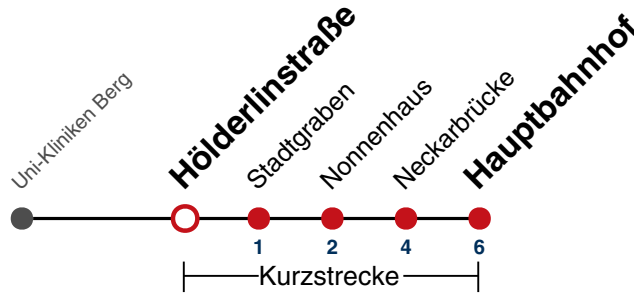

17

Hölderlinstraße → Hauptbahnhof

Gültig ab 10.12.2023

	Montag - Freitag	Samstag	Sonn-/Feiertag
05			
06	09^W 40		
07	10 40		
08	10 40	41^W	
09	10 40	11^W 41^W	
10	10 40	11^W 41^W	
11	10 40	11^W 41^W	
12	10 40	11^W 41^W	
13	10 40	11^W 41^W	
14	10 40	11^W 41^W	
15	10 40	11^W 41^W	
16	10 40	11^W 41^W	
17	10 40	11^W 41^W	
18	10 40	11^W 41^W	
19	10 40	11^W 41^W	
20	10	11^W	
21			
22			
23			
00			
01			

W fährt weiter als Linie 13 Richtung Aixer Straße

Fahrplanauskünfte rund um die Uhr:
naldo-App & landesweite Fahrplanauskunft
(0800 29 82 743, kostenlos)