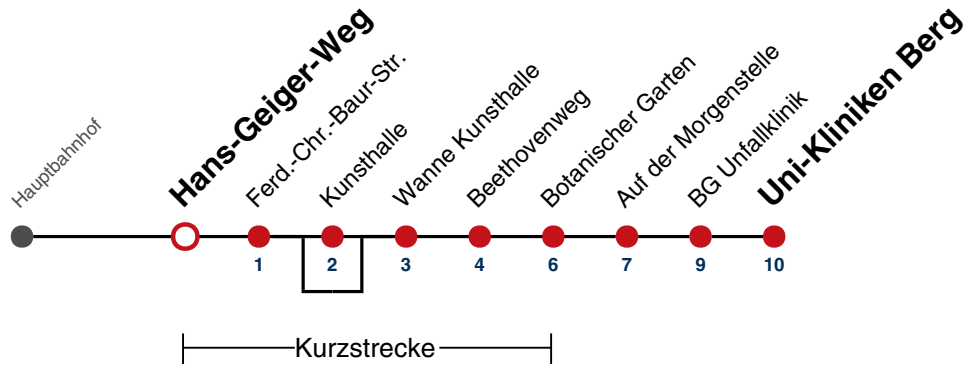

17

Hans-Geiger-Weg → Uni-Kliniken Berg

Gültig ab 10.12.2023

	Montag - Freitag	Samstag	Sonn-/Feiertag
05			
06	26 56		
07	26 56		
08	26 56	29^A_B 59^A_B	
09	26 56	29^A_B 59^A_B	
10	26 56	29^A_B 59^A_B	
11	26 56	29^A_B 59^A_B	
12	26 56	29^A_B 59^A_B	
13	26 56	29^A_B 59^A_B	
14	26 56	29^A_B 59^A_B	
15	26 56	29^A_B 59^A_B	
16	26 56	29^A_B 59^A_B	
17	26 56	29^A_B 59^A_B	
18	26 56	29^A_B 59^A_B	
19	26 56	29^A_B 59^A_B	
20	26	29^A_B	
21			
22			
23			
00			
01			

A bis Wanne Kunsthalle

B bedient nicht Kunsthalle

Fahrplanauskünfte rund um die Uhr:
naldo-App & landesweite Fahrplanauskunft
(0800 29 82 743, kostenlos)