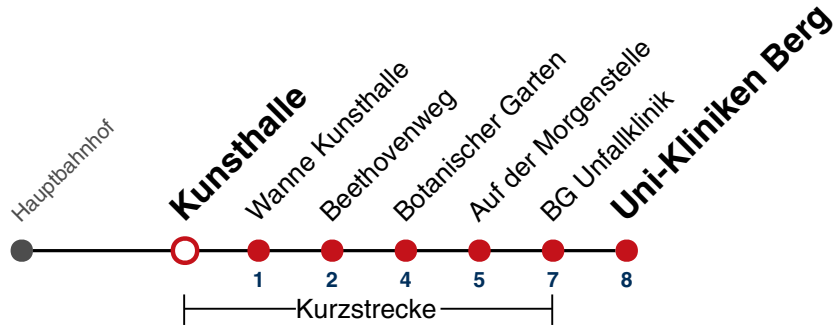

17

Kunsthalle → Uni-Kliniken Berg

Gültig ab 10.12.2023

	Montag - Freitag	Samstag	Sonn-/Feiertag
05			
06	28 58		
07	28 58		
08	28 58		
09	28 58		
10	28 58		
11	28 58		
12	28 58		
13	28 58		
14	28 58		
15	28 58		
16	28 58		
17	28 58		
18	28 58		
19	28 58		
20	28		
21			
22			
23			
00			
01			

Fahrplanauskünfte rund um die Uhr:
naldo-App & landesweite Fahrplanauskunft
(0800 29 82 743, kostenlos)