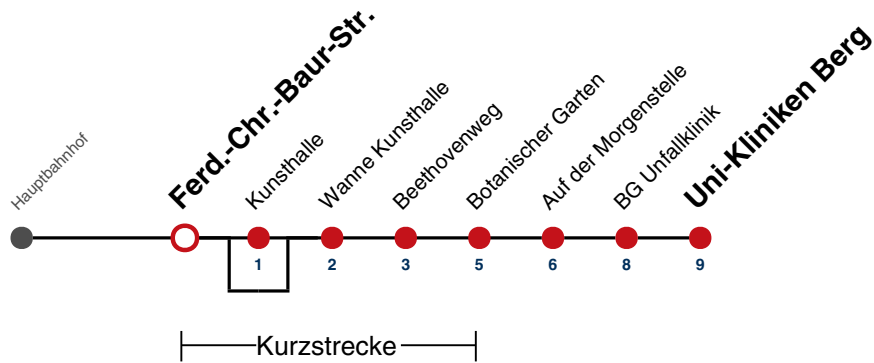

17

Ferd.-Chr.-Baur-Str. → Uni-Kliniken Berg

Gültig ab 10.12.2023

	Montag - Freitag	Samstag	Sonn-/Feiertag
05			
06	27 57		
07	27 57		
08	27 57	30^A_B	
09	27 57	00^A_B 30^A_B	
10	27 57	00^A_B 30^A_B	
11	27 57	00^A_B 30^A_B	
12	27 57	00^A_B 30^A_B	
13	27 57	00^A_B 30^A_B	
14	27 57	00^A_B 30^A_B	
15	27 57	00^A_B 30^A_B	
16	27 57	00^A_B 30^A_B	
17	27 57	00^A_B 30^A_B	
18	27 57	00^A_B 30^A_B	
19	27 57	00^A_B 30^A_B	
20	27	00^A_B 30^A_B	
21			
22			
23			
00			
01			

A bis Wanne Kunsthalle

B bedient nicht Kunsthalle

Fahrplanauskünfte rund um die Uhr:
naldo-App & landesweite Fahrplanauskunft
(0800 29 82 743, kostenlos)