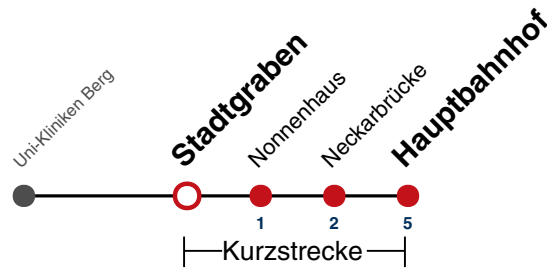

17

Stadtgraben → Hauptbahnhof

Gültig ab 10.12.2023

	Montag - Freitag	Samstag	Sonn-/Feiertag
05			
06	10^W 41		
07	11 41		
08	11 41	42^W	
09	11 41	12^W 42^W	
10	11 41	12^W 42^W	
11	11 41	12^W 42^W	
12	11 41	12^W 42^W	
13	11 41	12^W 42^W	
14	11 41	12^W 42^W	
15	11 41	12^W 42^W	
16	11 41	12^W 42^W	
17	11 41	12^W 42^W	
18	11 41	12^W 42^W	
19	11 41	12^W 42^W	
20	11	12^W	
21			
22			
23			
00			
01			

W fährt weiter als Linie 13 Richtung Aixer Straße

Fahrplanauskünfte rund um die Uhr:
naldo-App & landesweite Fahrplanauskunft
(0800 29 82 743, kostenlos)