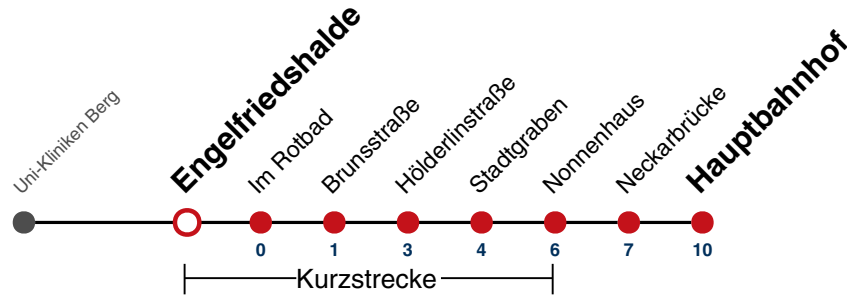

17

Engelfriedshalde → Hauptbahnhof

Gültig ab 10.12.2023

	Montag - Freitag	Samstag	Sonn-/Feiertag
05			
06	05^W 36		
07	06 36		
08	06 36	37^W	
09	06 36	07^W 37^W	
10	06 36	07^W 37^W	
11	06 36	07^W 37^W	
12	06 36	07^W 37^W	
13	06 36	07^W 37^W	
14	06 36	07^W 37^W	
15	06 36	07^W 37^W	
16	06 36	07^W 37^W	
17	06 36	07^W 37^W	
18	06 36	07^W 37^W	
19	06 36	07^W 37^W	
20	06	07^W	
21			
22			
23			
00			
01			

W fährt weiter als Linie 13 Richtung Aixer Straße

Fahrplanauskünfte rund um die Uhr:
naldo-App & landesweite Fahrplanauskunft
(0800 29 82 743, kostenlos)