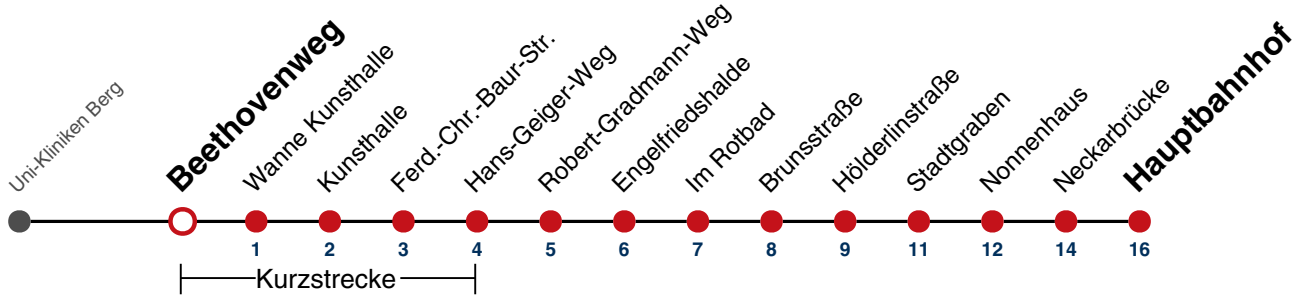

17

Beethovenweg → Hauptbahnhof

Gültig ab 10.12.2023

	Montag - Freitag	Samstag	Sonn-/Feiertag
05	59^W		
06	30		
07	00 30		
08	00 30		
09	00 30		
10	00 30		
11	00 30		
12	00 30		
13	00 30		
14	00 30		
15	00 30		
16	00 30		
17	00 30		
18	00 30		
19	00 30		
20	00		
21			
22			
23			
00			
01			

W fährt weiter als Linie 13 Richtung Aixer Straße

Fahrplanauskünfte rund um die Uhr:
naldo-App & landesweite Fahrplanauskunft
(0800 29 82 743, kostenlos)