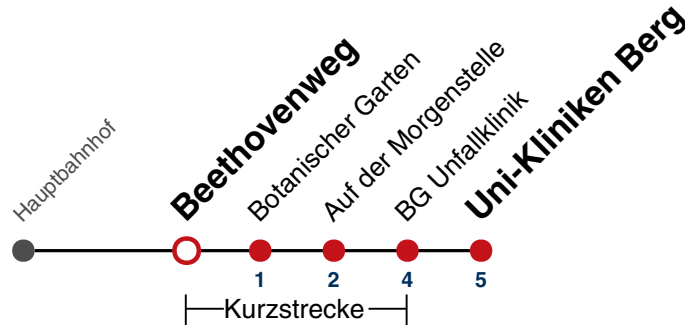

17

Beethovenweg → Uni-Kliniken Berg

Gültig ab 10.12.2023

	Montag - Freitag	Samstag	Sonn-/Feiertag
05			
06	31		
07	01 31		
08	01 31		
09	01 31		
10	01 31		
11	01 31		
12	01 31		
13	01 31		
14	01 31		
15	01 31		
16	01 31		
17	01 31		
18	01 31		
19	01 31		
20	01 31		
21			
22			
23			
00			
01			

Fahrplanauskünfte rund um die Uhr:
naldo-App & landesweite Fahrplanauskunft
(0800 29 82 743, kostenlos)