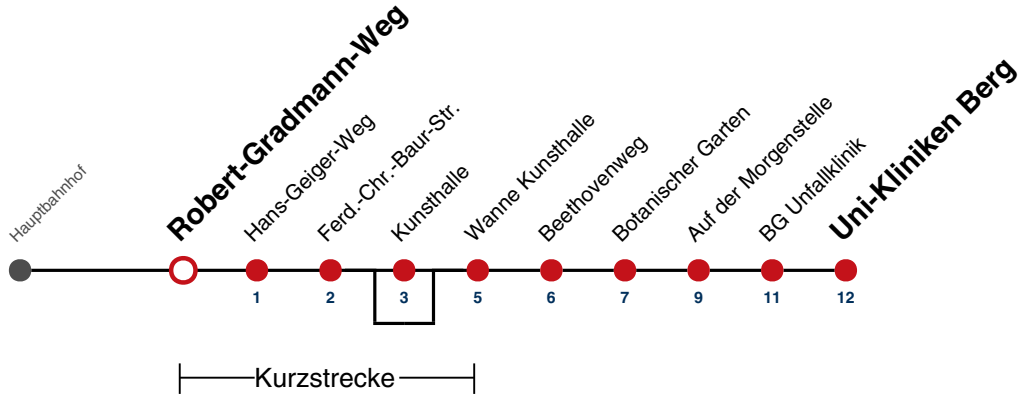

17

Robert-Gradmann-Weg → Uni-Kliniken Berg

Gültig ab 10.12.2023

	Montag - Freitag	Samstag	Sonn-/Feiertag
05			
06	25 55		
07	25 55		
08	25 55	28^A 58^B	
09	25 55	28^B 58^A	
10	25 55	28^A 58^A	
11	25 55	28^B 58^A	
12	25 55	28^B 58^B	
13	25 55	28^A 58^B	
14	25 55	28^B 58^A	
15	25 55	28^A 58^B	
16	25 55	28^B 58^A	
17	25 55	28^A 58^B	
18	25 55	28^B 58^A	
19	25 55	28^A 58^B	
20	25	28^B	
21			
22			
23			
00			
01			

A bis Wanne Kunsthalle

B bedient nicht Kunsthalle

Fahrplanauskünfte rund um die Uhr:
naldo-App & landesweite Fahrplanauskunft
(0800 29 82 743, kostenlos)