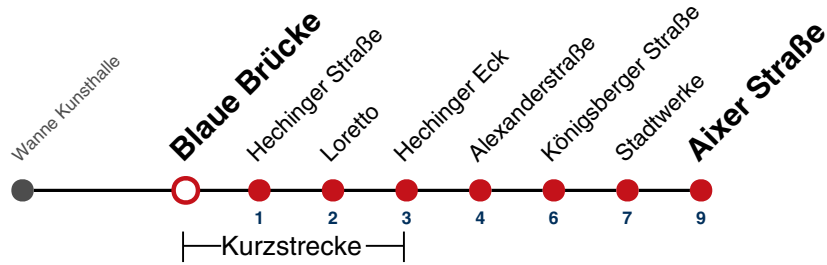

K Bus kommt als Linie 17 aus Richtung Wanne

Fahrplanauskünfte rund um die Uhr:
naldo-App & landesweite Fahrplanauskunft
(0800 29 82 743, kostenlos)

13

Blaue Brücke → Aixer Straße

Gültig ab 10.12.2023

	Montag - Freitag	Samstag	Sonn-/Feiertag
05	49		
06	19 49		
07	19 49		
08	19 49	21 51 ^K	
09	19 49	21 ^K 51 ^K	
10	19 49	21 ^K 51 ^K	
11	19 49	21 ^K 51 ^K	
12	19 49	21 ^K 51 ^K	
13	19 49	21 ^K 51 ^K	
14	19 49	21 ^K 51 ^K	
15	19 49	21 ^K 51 ^K	
16	19 49	21 ^K 51 ^K	
17	19 49	21 ^K 51 ^K	
18	19 49	21 ^K 51 ^K	
19	19 49	21 ^K 51 ^K	
20			
21			
22			
23			
00			
01			

K Bus kommt als Linie 17 aus Richtung Wanne

Fahrplanauskünfte rund um die Uhr:
naldo-App & landesweite Fahrplanauskunft
(0800 29 82 743, kostenlos)

13

Hechinger Straße → Aixer Straße

Gültig ab 10.12.2023

	Montag - Freitag	Samstag	Sonn-/Feiertag
05	50		
06	20 50		
07	20 50		
08	20 50	22 52 ^K	
09	20 50	22 ^K 52 ^K	
10	20 50	22 ^K 52 ^K	
11	20 50	22 ^K 52 ^K	
12	20 50	22 ^K 52 ^K	
13	20 50	22 ^K 52 ^K	
14	20 50	22 ^K 52 ^K	
15	20 50	22 ^K 52 ^K	
16	20 50	22 ^K 52 ^K	
17	20 50	22 ^K 52 ^K	
18	20 50	22 ^K 52 ^K	
19	20 50	22 ^K 52 ^K	
20			
21			
22			
23			
00			
01			

K Bus kommt als Linie 17 aus Richtung Wanne

Fahrplanauskünfte rund um die Uhr:
naldo-App & landesweite Fahrplanauskunft
(0800 29 82 743, kostenlos)

13

Loretto → Aixer Straße

Gültig ab 10.12.2023

	Montag - Freitag	Samstag	Sonn-/Feiertag
05	52		
06	22 52		
07	22 52		
08	22 52	24 54 ^K	
09	22 52	24 ^K 54 ^K	
10	22 52	24 ^K 54 ^K	
11	22 52	24 ^K 54 ^K	
12	22 52	24 ^K 54 ^K	
13	22 52	24 ^K 54 ^K	
14	22 52	24 ^K 54 ^K	
15	22 52	24 ^K 54 ^K	
16	22 52	24 ^K 54 ^K	
17	22 52	24 ^K 54 ^K	
18	22 52	24 ^K 54 ^K	
19	22 52	24 ^K 54 ^K	
20			
21			
22			
23			
00			
01			