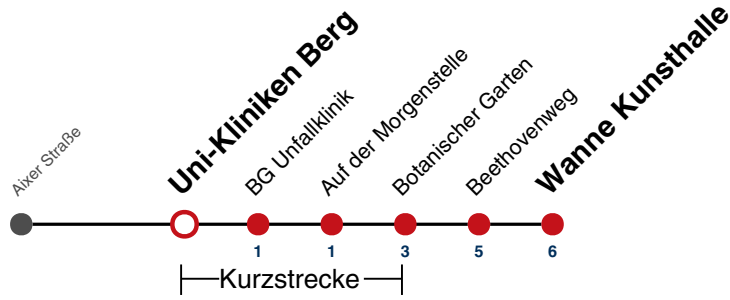

K Bus kommt als Linie 1 aus Richtung Franz. Viertel

Fahrplanauskünfte rund um die Uhr:
naldo-App & landesweite Fahrplanauskunft
(0800 29 82 743, kostenlos)

13

Uni-Kliniken Berg → Wanne Kunsthalle

Gültig ab 10.12.2023