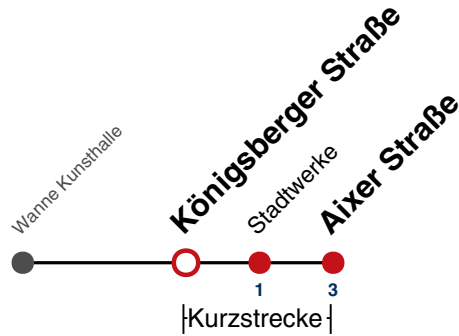

K Bus kommt als Linie 17 aus Richtung Wanne

Fahrplanauskünfte rund um die Uhr:
naldo-App & landesweite Fahrplanauskunft
(0800 29 82 743, kostenlos)

13

Königsberger Straße → Aixer Straße

Gültig ab 10.12.2023