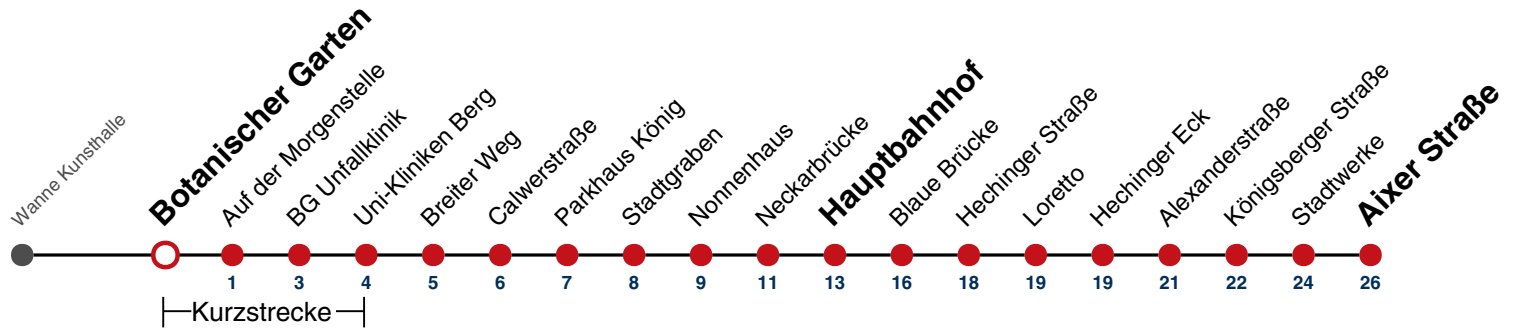

A bis Hauptbahnhof

Fahrplanauskünfte rund um die Uhr:
naldo-App & landesweite Fahrplanauskunft
(0800 29 82 743, kostenlos)

13

Beethovenweg → Aixer Straße

Gültig ab 10.12.2023

	Montag - Freitag	Samstag	Sonn-/Feiertag
05			
06	31		
07	01 31		
08	01 31		
09	01 31		
10	01 31		
11	01 31		
12	01 31		
13	01 31		
14	01 31		
15	01 31		
16	01 31		
17	01 31		
18	01 31		
19	01 31		
20	01 ^A 31 ^A		
21			
22			
23			
00			
01			

A bis Hauptbahnhof

Fahrplanauskünfte rund um die Uhr:
naldo-App & landesweite Fahrplanauskunft
(0800 29 82 743, kostenlos)

13

Botanischer Garten → Aixer Straße

Gültig ab 10.12.2023

	Montag - Freitag	Samstag	Sonn-/Feiertag
05			
06	32		
07	02 32		
08	02 32		
09	02 32		
10	02 32		
11	02 32		
12	02 32		
13	02 32		
14	02 32		
15	02 32		
16	02 32		
17	02 32		
18	02 32		
19	02 32		
20	02 ^A 32 ^A		
21			
22			
23			
00			
01			

A bis Hauptbahnhof

Fahrplanauskünfte rund um die Uhr:
naldo-App & landesweite Fahrplanauskunft
(0800 29 82 743, kostenlos)

13

Auf der Morgenstelle → Aixer Straße

Gültig ab 10.12.2023

	Montag - Freitag	Samstag	Sonn-/Feiertag
05			
06	34		
07	04 34		
08	04 34		
09	04 34		
10	04 34		
11	04 34		
12	04 34		
13	04 34		
14	04 34		
15	04 34		
16	04 34		
17	04 34		
18	04 34		
19	04 34		
20	04 ^A 34 ^A		
21			
22			
23			
00			
01			

A bis Hauptbahnhof

Fahrplanauskünfte rund um die Uhr:
naldo-App & landesweite Fahrplanauskunft
(0800 29 82 743, kostenlos)

13

BG Unfallklinik → Aixer Straße

Gültig ab 10.12.2023

	Montag - Freitag	Samstag	Sonn-/Feiertag
05			
06	36		
07	06 36		
08	06 36		
09	06 36		
10	06 36		
11	06 36		
12	06 36		
13	06 36		
14	06 36		
15	06 36		
16	06 36		
17	06 36		
18	06 36		
19	06 36		
20	06 ^A 36 ^A		
21			
22			
23			
00			
01			