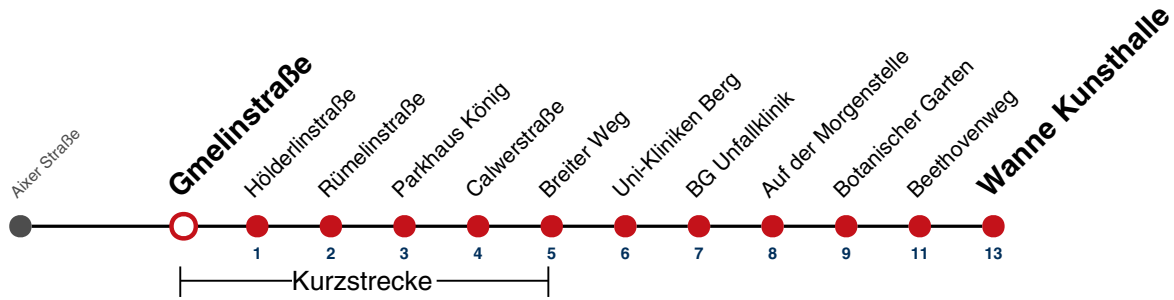

K Bus kommt als Linie 1 aus Richtung Franz. Viertel

Fahrplanauskünfte rund um die Uhr:
naldo-App & landesweite Fahrplanauskunft
(0800 29 82 743, kostenlos)

13

Gmelinstraße → Wanne Kunsthalle

Gültig ab 10.12.2023