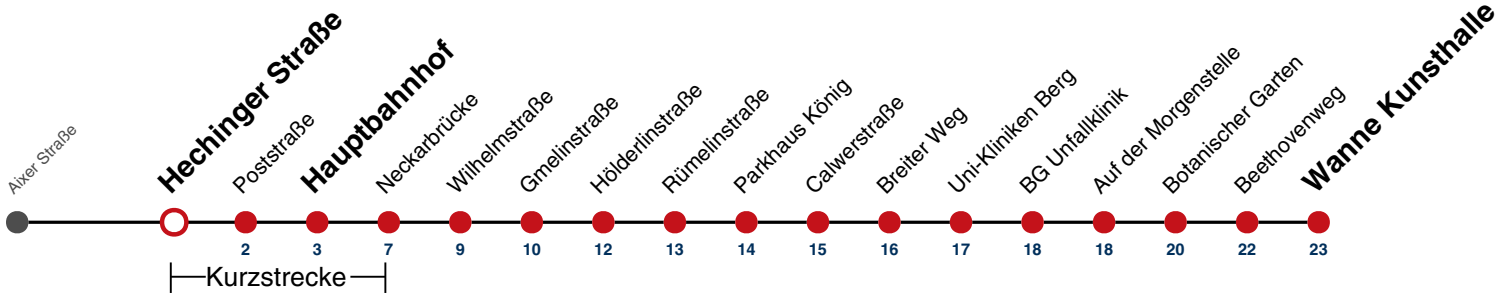

13

Hechinger Straße → Wanne Kunsthalle

Gültig ab 10.12.2023

	Montag - Freitag	Samstag	Sonn-/Feiertag
05			
06	08 38		
07	08 38		
08	08 38	12^B_{W2} 42^B_{W2}	
09	08 38	12^B_{W2} 42^B_{W2}	
10	08 38	12^B_{W2} 42^B_{W2}	
11	08 38	12^B_{W2} 42^B_{W2}	
12	08 38	12^B_{W2} 42^B_{W2}	
13	08 38	12^B_{W2} 42^B_{W2}	
14	08 38	12^B_{W2} 42^B_{W2}	
15	08 38	12^B_{W2} 42^B_{W2}	
16	08 38	12^B_{W2} 42^B_{W2}	
17	08 38	12^B_{W2} 42^B_{W2}	
18	08 38	12^B_{W2} 42^B_{W2}	
19	08 38	12^B_{W2} 42^B_{W2}	
20	08^A	12^B_{W2}	
21			
22			
23			
00			
01			

A bis Hauptbahnhof

B bis Wilhelmstraße

W2 Bus fährt ab Hauptbahnhof weiter als Linie 17 in Richtung Wanne

Fahrplanauskünfte rund um die Uhr:
naldo-App & landesweite Fahrplanauskunft
(0800 29 82 743, kostenlos)