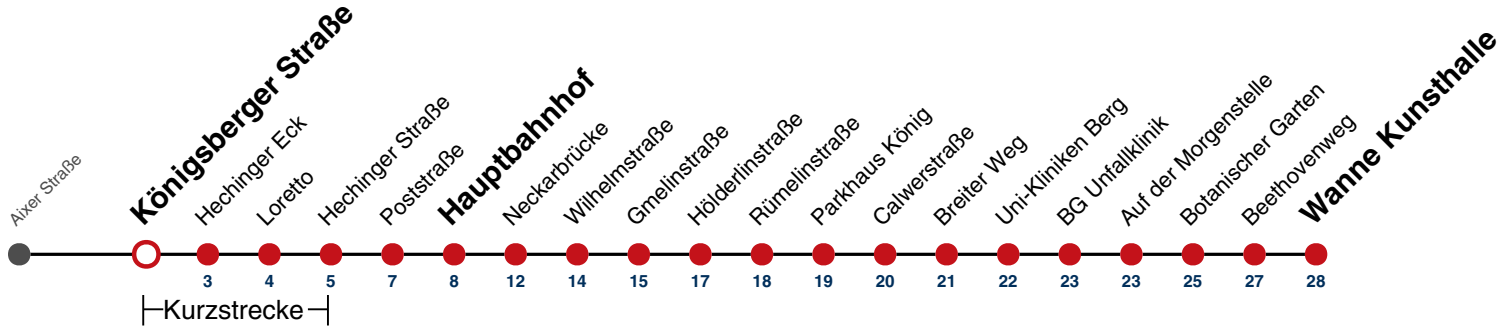

13

Königsberger Straße → Wanne Kunsthalle

Gültig ab 10.12.2023

	Montag - Freitag	Samstag	Sonn-/Feiertag
05			
06	03 33		
07	03 33		
08	03 33	07^B_{W2} 37^B_{W2}	
09	03 33	07^B_{W2} 37^B_{W2}	
10	03 33	07^B_{W2} 37^B_{W2}	
11	03 33	07^B_{W2} 37^B_{W2}	
12	03 33	07^B_{W2} 37^B_{W2}	
13	03 33	07^B_{W2} 37^B_{W2}	
14	03 33	07^B_{W2} 37^B_{W2}	
15	03 33	07^B_{W2} 37^B_{W2}	
16	03 33	07^B_{W2} 37^B_{W2}	
17	03 33	07^B_{W2} 37^B_{W2}	
18	03 33	07^B_{W2} 37^B_{W2}	
19	03 33	07^B_{W2} 37^B_{W2}	
20	03^A	07^B_{W2}	
21			
22			
23			
00			
01			

A bis Hauptbahnhof

B bis Wilhelmstraße

W2 Bus fährt ab Hauptbahnhof weiter als Linie 17 in Richtung Wanne

Fahrplanauskünfte rund um die Uhr:
naldo-App & landesweite Fahrplanauskunft
(0800 29 82 743, kostenlos)