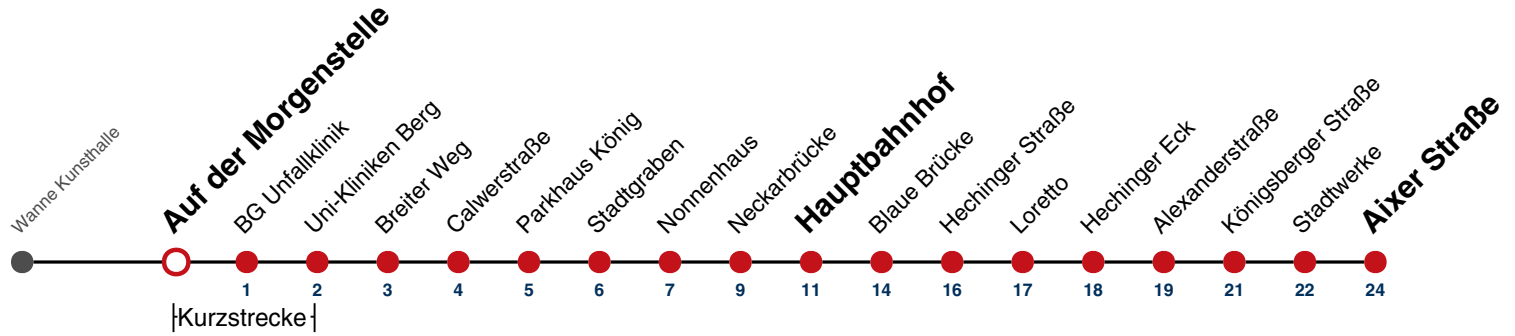

A bis Hauptbahnhof

Fahrplanauskünfte rund um die Uhr:
naldo-App & landesweite Fahrplanauskunft
(0800 29 82 743, kostenlos)

13

Auf der Morgenstelle → Aixer Straße

Gültig ab 10.12.2023

	Montag - Freitag	Samstag	Sonn-/Feiertag
05			
06	34		
07	04 34		
08	04 34		
09	04 34		
10	04 34		
11	04 34		
12	04 34		
13	04 34		
14	04 34		
15	04 34		
16	04 34		
17	04 34		
18	04 34		
19	04 34		
20	04 ^A 34 ^A		
21			
22			
23			
00			
01			

A bis Hauptbahnhof

Fahrplanauskünfte rund um die Uhr:
naldo-App & landesweite Fahrplanauskunft
(0800 29 82 743, kostenlos)

13

BG Unfallklinik → Aixer Straße

Gültig ab 10.12.2023

	Montag - Freitag	Samstag	Sonn-/Feiertag
05			
06	36		
07	06 36		
08	06 36		
09	06 36		
10	06 36		
11	06 36		
12	06 36		
13	06 36		
14	06 36		
15	06 36		
16	06 36		
17	06 36		
18	06 36		
19	06 36		
20	06 ^A 36 ^A		
21			
22			
23			
00			
01			