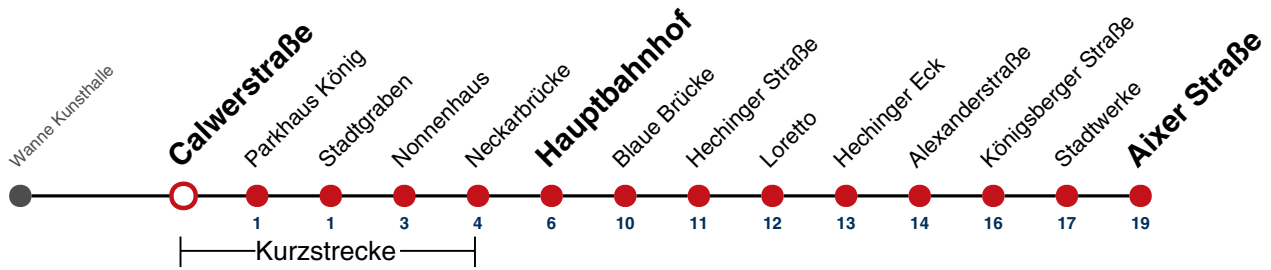

A bis Hauptbahnhof

Fahrplanauskünfte rund um die Uhr:
naldo-App & landesweite Fahrplanauskunft
(0800 29 82 743, kostenlos)

13

Breiter Weg → Aixer Straße

Gültig ab 10.12.2023

	Montag - Freitag	Samstag	Sonn-/Feiertag
05			
06	38		
07	08 38		
08	08 38		
09	08 38		
10	08 38		
11	08 38		
12	08 38		
13	08 38		
14	08 38		
15	08 38		
16	08 38		
17	08 38		
18	08 38		
19	08 38		
20	08 ^A 38 ^A		
21			
22			
23			
00			
01			

A bis Hauptbahnhof

Fahrplanauskünfte rund um die Uhr:
naldo-App & landesweite Fahrplanauskunft
(0800 29 82 743, kostenlos)

13

Calwerstraße → Aixer Straße

Gültig ab 10.12.2023

	Montag - Freitag	Samstag	Sonn-/Feiertag
05			
06	39		
07	09 39		
08	09 39		
09	09 39		
10	09 39		
11	09 39		
12	09 39		
13	09 39		
14	09 39		
15	09 39		
16	09 39		
17	09 39		
18	09 39		
19	09 39		
20	09 ^A 39 ^A		
21			
22			
23			
00			
01			

A bis Hauptbahnhof

Fahrplanauskünfte rund um die Uhr:
naldo-App & landesweite Fahrplanauskunft
(0800 29 82 743, kostenlos)

13

Parkhaus König → Aixer Straße

Gültig ab 10.12.2023

	Montag - Freitag	Samstag	Sonn-/Feiertag
05			
06	40		
07	10 40		
08	10 40		
09	10 40		
10	10 40		
11	10 40		
12	10 40		
13	10 40		
14	10 40		
15	10 40		
16	10 40		
17	10 40		
18	10 40		
19	10 40		
20	10 ^A 40 ^A		
21			
22			
23			
00			
01			

A bis Hauptbahnhof

Fahrplanauskünfte rund um die Uhr:
naldo-App & landesweite Fahrplanauskunft
(0800 29 82 743, kostenlos)

13

Stadtgraben → Aixer Straße

Gültig ab 10.12.2023

	Montag - Freitag	Samstag	Sonn-/Feiertag
05			
06	41		
07	11 41		
08	11 41	42 ^K	
09	11 41	12 ^K 42 ^K	
10	11 41	12 ^K 42 ^K	
11	11 41	12 ^K 42 ^K	
12	11 41	12 ^K 42 ^K	
13	11 41	12 ^K 42 ^K	
14	11 41	12 ^K 42 ^K	
15	11 41	12 ^K 42 ^K	
16	11 41	12 ^K 42 ^K	
17	11 41	12 ^K 42 ^K	
18	11 41	12 ^K 42 ^K	
19	11 41	12 ^K 42 ^K	
20	11 ^A 41 ^A		
21			
22			
23			
00			
01			