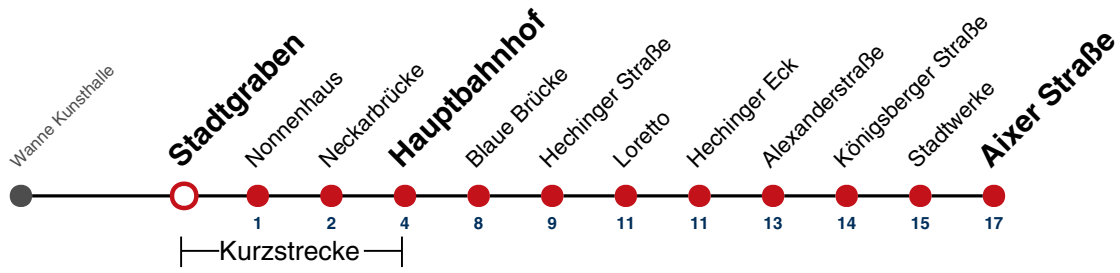

A bis Hauptbahnhof

Fahrplanauskünfte rund um die Uhr:
naldo-App & landesweite Fahrplanauskunft
(0800 29 82 743, kostenlos)

13

Parkhaus König → Aixer Straße

Gültig ab 10.12.2023

	Montag - Freitag	Samstag	Sonn-/Feiertag
05			
06	40		
07	10 40		
08	10 40		
09	10 40		
10	10 40		
11	10 40		
12	10 40		
13	10 40		
14	10 40		
15	10 40		
16	10 40		
17	10 40		
18	10 40		
19	10 40		
20	10 ^A 40 ^A		
21			
22			
23			
00			
01			

A bis Hauptbahnhof

Fahrplanauskünfte rund um die Uhr:
naldo-App & landesweite Fahrplanauskunft
(0800 29 82 743, kostenlos)

13

Stadtgraben → Aixer Straße

Gültig ab 10.12.2023

	Montag - Freitag	Samstag	Sonn-/Feiertag
05			
06	41		
07	11 41		
08	11 41	42 ^K	
09	11 41	12 ^K 42 ^K	
10	11 41	12 ^K 42 ^K	
11	11 41	12 ^K 42 ^K	
12	11 41	12 ^K 42 ^K	
13	11 41	12 ^K 42 ^K	
14	11 41	12 ^K 42 ^K	
15	11 41	12 ^K 42 ^K	
16	11 41	12 ^K 42 ^K	
17	11 41	12 ^K 42 ^K	
18	11 41	12 ^K 42 ^K	
19	11 41	12 ^K 42 ^K	
20	11 ^A 41 ^A		
21			
22			
23			
00			
01			