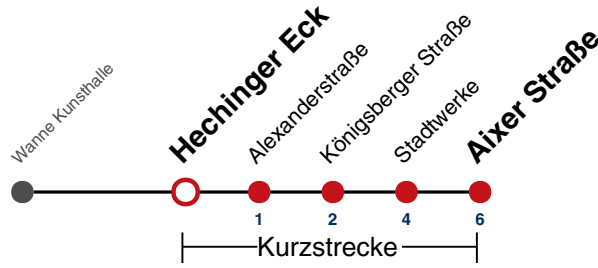

K Bus kommt als Linie 17 aus Richtung Wanne

Fahrplanauskünfte rund um die Uhr:
naldo-App & landesweite Fahrplanauskunft
(0800 29 82 743, kostenlos)

13

Loretto → Aixer Straße

Gültig ab 10.12.2023

	Montag - Freitag	Samstag	Sonn-/Feiertag
05	52		
06	22 52		
07	22 52		
08	22 52	24 54 ^K	
09	22 52	24 ^K 54 ^K	
10	22 52	24 ^K 54 ^K	
11	22 52	24 ^K 54 ^K	
12	22 52	24 ^K 54 ^K	
13	22 52	24 ^K 54 ^K	
14	22 52	24 ^K 54 ^K	
15	22 52	24 ^K 54 ^K	
16	22 52	24 ^K 54 ^K	
17	22 52	24 ^K 54 ^K	
18	22 52	24 ^K 54 ^K	
19	22 52	24 ^K 54 ^K	
20			
21			
22			
23			
00			
01			

K Bus kommt als Linie 17 aus Richtung Wanne

Fahrplanauskünfte rund um die Uhr:
naldo-App & landesweite Fahrplanauskunft
(0800 29 82 743, kostenlos)

13

Hechinger Eck → Aixer Straße

Gültig ab 10.12.2023

	Montag - Freitag	Samstag	Sonn-/Feiertag
05	52		
06	22 52		
07	22 52		
08	22 52	24 54 ^K	
09	22 52	24 ^K 54 ^K	
10	22 52	24 ^K 54 ^K	
11	22 52	24 ^K 54 ^K	
12	22 52	24 ^K 54 ^K	
13	22 52	24 ^K 54 ^K	
14	22 52	24 ^K 54 ^K	
15	22 52	24 ^K 54 ^K	
16	22 52	24 ^K 54 ^K	
17	22 52	24 ^K 54 ^K	
18	22 52	24 ^K 54 ^K	
19	22 52	24 ^K 54 ^K	
20			
21			
22			
23			
00			
01			