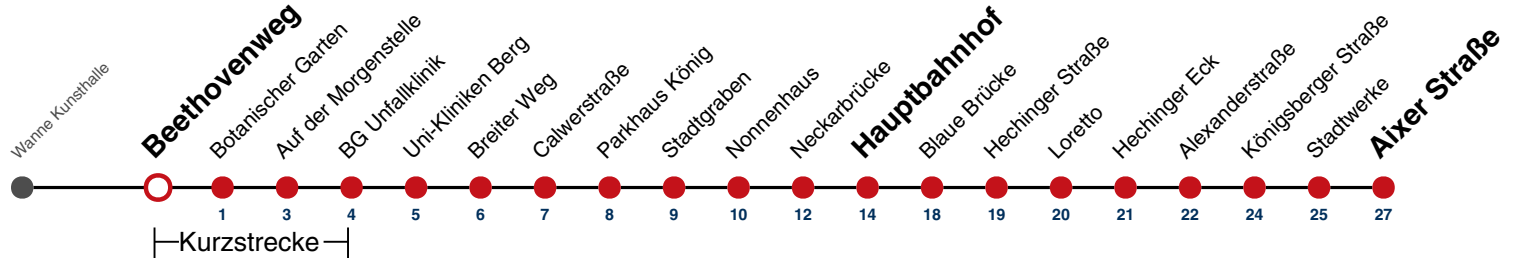

A bis Hauptbahnhof

Fahrplanauskünfte rund um die Uhr:
naldo-App & landesweite Fahrplanauskunft
(0800 29 82 743, kostenlos)

13

Beethovenweg → Aixer Straße

Gültig ab 10.12.2023

	Montag - Freitag	Samstag	Sonn-/Feiertag
05			
06	31		
07	01 31		
08	01 31		
09	01 31		
10	01 31		
11	01 31		
12	01 31		
13	01 31		
14	01 31		
15	01 31		
16	01 31		
17	01 31		
18	01 31		
19	01 31		
20	01 ^A 31 ^A		
21			
22			
23			
00			
01			

A bis Hauptbahnhof

Fahrplanauskünfte rund um die Uhr:
naldo-App & landesweite Fahrplanauskunft
(0800 29 82 743, kostenlos)

13

Botanischer Garten → Aixer Straße

Gültig ab 10.12.2023

	Montag - Freitag	Samstag	Sonn-/Feiertag
05			
06	32		
07	02 32		
08	02 32		
09	02 32		
10	02 32		
11	02 32		
12	02 32		
13	02 32		
14	02 32		
15	02 32		
16	02 32		
17	02 32		
18	02 32		
19	02 32		
20	02 ^A 32 ^A		
21			
22			
23			
00			
01			