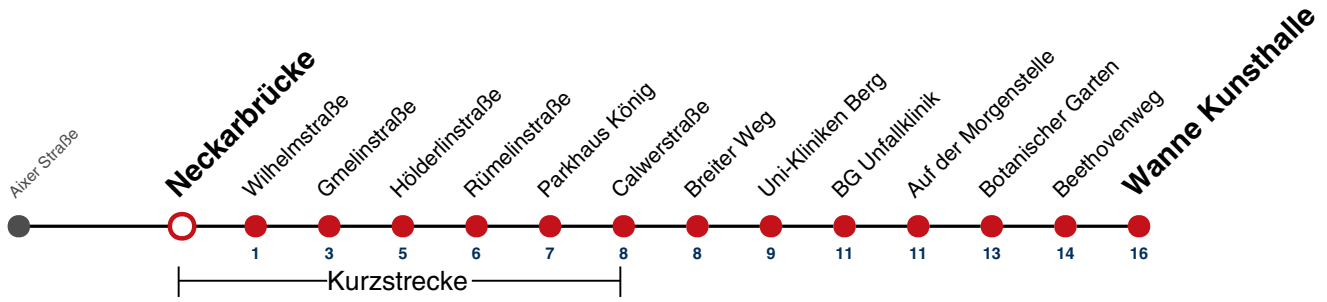

13

Neckarbrücke → Wanne Kunsthalle

Gültig ab 10.12.2023

	Montag - Freitag	Samstag	Sonn-/Feiertag
05	33^K		
06	15 45		
07	15 45		
08	15 45	20^A_{W2} 50^A_{W2}	
09	15 45	20^A_{W2} 50^A_{W2}	
10	15 45	20^A_{W2} 50^A_{W2}	
11	15 45	20^A_{W2} 50^A_{W2}	
12	15 45	20^A_{W2} 50^A_{W2}	
13	15 45	20^A_{W2} 50^A_{W2}	
14	15 45	20^A_{W2} 50^A_{W2}	
15	15 45	20^A_{W2} 50^A_{W2}	
16	15 45	20^A_{W2} 50^A_{W2}	
17	15 45	20^A_{W2} 50^A_{W2}	
18	15 45	20^A_{W2} 50^A_{W2}	
19	15 45	20^A_{W2} 50^A_{W2}	
20		20^A_{W2}	
21			
22			
23			
00			
01			

A bis Wilhelmstraße

K Bus kommt als Linie 1 aus Richtung Franz. Viertel

W2 Bus fährt ab Hauptbahnhof weiter als Linie 17 in Richtung Wanne

Fahrplanauskünfte rund um die Uhr:
naldo-App & landesweite Fahrplanauskunft
(0800 29 82 743, kostenlos)