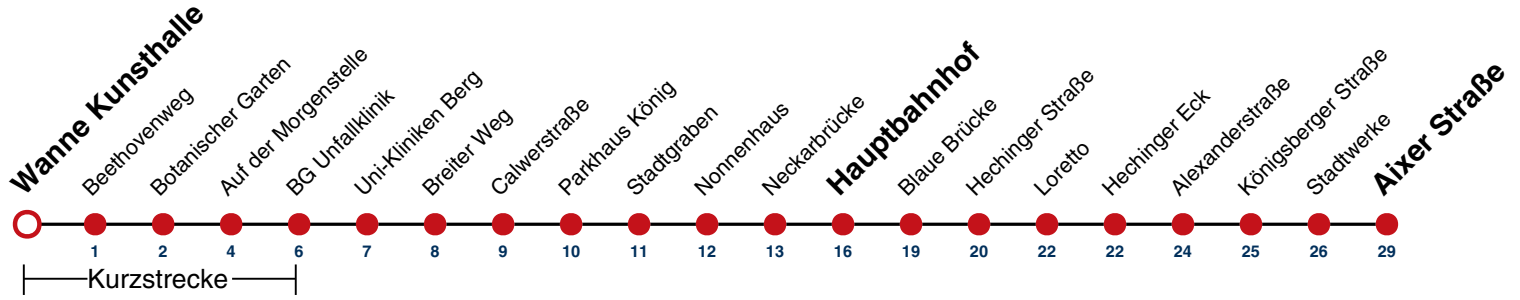

13

Wanne Kunsthalle → Aixer Straße

Gültig ab 10.12.2023

	Montag - Freitag	Samstag	Sonn-/Feiertag
05			
06	30		
07	00 30		
08	00 30		
09	00 30		
10	00 30		
11	00 30		
12	00 30		
13	00 30		
14	00 30		
15	00 30		
16	00 30		
17	00 30		
18	00 30		
19	00 30		
20	00 ^A 30 ^A		
21			
22			
23			
00			
01			

A bis Hauptbahnhof

Fahrplanauskünfte rund um die Uhr:
naldo-App & landesweite Fahrplanauskunft
(0800 29 82 743, kostenlos)

13

Beethovenweg → Aixer Straße

Gültig ab 10.12.2023

	Montag - Freitag	Samstag	Sonn-/Feiertag
05			
06	31		
07	01 31		
08	01 31		
09	01 31		
10	01 31		
11	01 31		
12	01 31		
13	01 31		
14	01 31		
15	01 31		
16	01 31		
17	01 31		
18	01 31		
19	01 31		
20	01 ^A 31 ^A		
21			
22			
23			
00			
01			