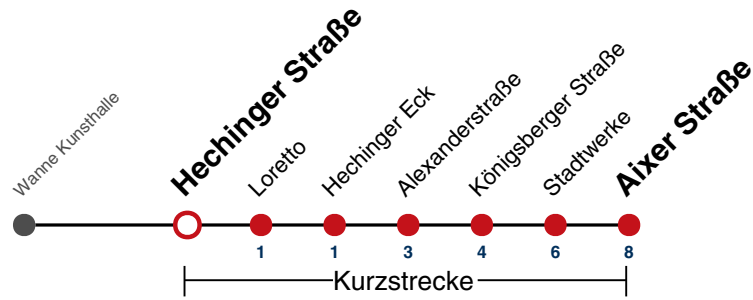

K Bus kommt als Linie 17 aus Richtung Wanne

Fahrplanauskünfte rund um die Uhr:
naldo-App & landesweite Fahrplanauskunft
(0800 29 82 743, kostenlos)

13

Hechinger Straße → Aixer Straße

Gültig ab 10.12.2023

	Montag - Freitag	Samstag	Sonn-/Feiertag
05	50		
06	20 50		
07	20 50		
08	20 50	22 52 ^K	
09	20 50	22 ^K 52 ^K	
10	20 50	22 ^K 52 ^K	
11	20 50	22 ^K 52 ^K	
12	20 50	22 ^K 52 ^K	
13	20 50	22 ^K 52 ^K	
14	20 50	22 ^K 52 ^K	
15	20 50	22 ^K 52 ^K	
16	20 50	22 ^K 52 ^K	
17	20 50	22 ^K 52 ^K	
18	20 50	22 ^K 52 ^K	
19	20 50	22 ^K 52 ^K	
20			
21			
22			
23			
00			
01			

K Bus kommt als Linie 17 aus Richtung Wanne

Fahrplanauskünfte rund um die Uhr:
naldo-App & landesweite Fahrplanauskunft
(0800 29 82 743, kostenlos)

13

Loretto → Aixer Straße

Gültig ab 10.12.2023

	Montag - Freitag	Samstag	Sonn-/Feiertag
05	52		
06	22 52		
07	22 52		
08	22 52	24 54 ^K	
09	22 52	24 ^K 54 ^K	
10	22 52	24 ^K 54 ^K	
11	22 52	24 ^K 54 ^K	
12	22 52	24 ^K 54 ^K	
13	22 52	24 ^K 54 ^K	
14	22 52	24 ^K 54 ^K	
15	22 52	24 ^K 54 ^K	
16	22 52	24 ^K 54 ^K	
17	22 52	24 ^K 54 ^K	
18	22 52	24 ^K 54 ^K	
19	22 52	24 ^K 54 ^K	
20			
21			
22			
23			
00			
01			