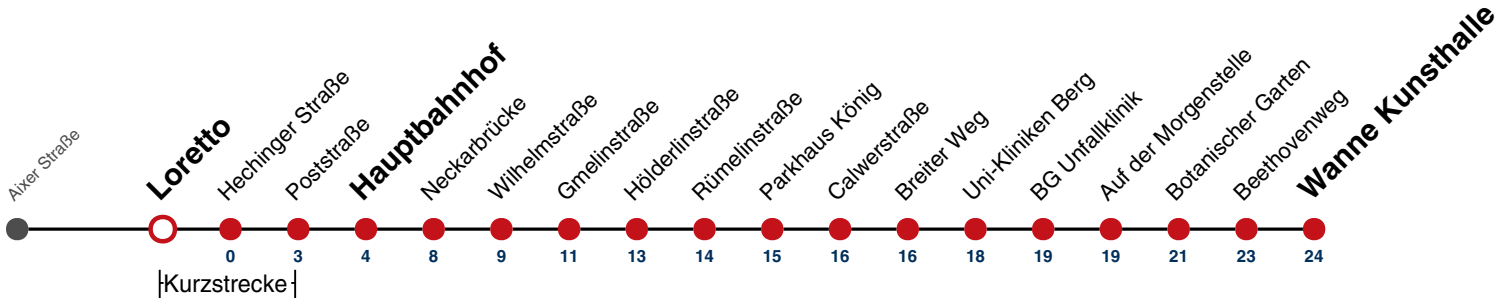

13

Loretto → Wanne Kunsthalle

Gültig ab 10.12.2023

	Montag - Freitag	Samstag	Sonn-/Feiertag
05			
06	07 37		
07	07 37		
08	07 37	11^B_{W2} 41^B_{W2}	
09	07 37	11^B_{W2} 41^B_{W2}	
10	07 37	11^B_{W2} 41^B_{W2}	
11	07 37	11^B_{W2} 41^B_{W2}	
12	07 37	11^B_{W2} 41^B_{W2}	
13	07 37	11^B_{W2} 41^B_{W2}	
14	07 37	11^B_{W2} 41^B_{W2}	
15	07 37	11^B_{W2} 41^B_{W2}	
16	07 37	11^B_{W2} 41^B_{W2}	
17	07 37	11^B_{W2} 41^B_{W2}	
18	07 37	11^B_{W2} 41^B_{W2}	
19	07 37	11^B_{W2} 41^B_{W2}	
20	07^A	11^B_{W2}	
21			
22			
23			
00			
01			

A bis Hauptbahnhof

B bis Wilhelmstraße

W2 Bus fährt ab Hauptbahnhof weiter als Linie 17 in Richtung Wanne

Fahrplanauskünfte rund um die Uhr:
naldo-App & landesweite Fahrplanauskunft
(0800 29 82 743, kostenlos)