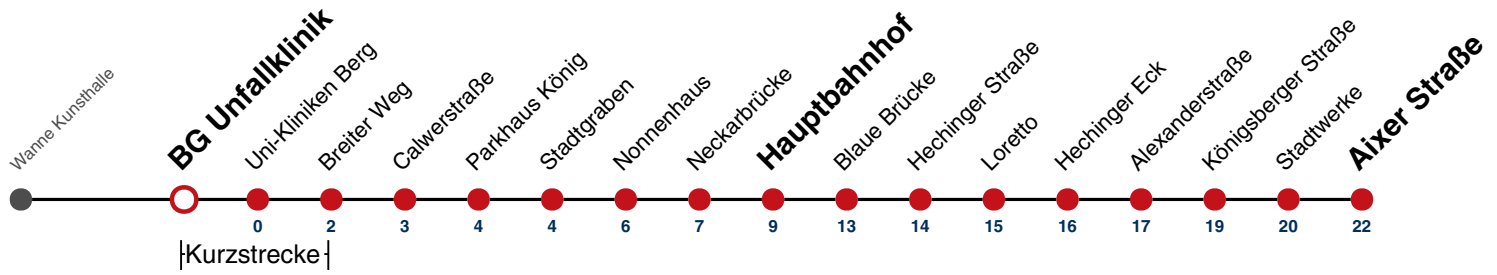

A bis Hauptbahnhof

Fahrplanauskünfte rund um die Uhr:
naldo-App & landesweite Fahrplanauskunft
(0800 29 82 743, kostenlos)

13

Auf der Morgenstelle → Aixer Straße

Gültig ab 10.12.2023

	Montag - Freitag	Samstag	Sonn-/Feiertag
05			
06	34		
07	04 34		
08	04 34		
09	04 34		
10	04 34		
11	04 34		
12	04 34		
13	04 34		
14	04 34		
15	04 34		
16	04 34		
17	04 34		
18	04 34		
19	04 34		
20	04 ^A 34 ^A		
21			
22			
23			
00			
01			

A bis Hauptbahnhof

Fahrplanauskünfte rund um die Uhr:
naldo-App & landesweite Fahrplanauskunft
(0800 29 82 743, kostenlos)

13

BG Unfallklinik → Aixer Straße

Gültig ab 10.12.2023

	Montag - Freitag	Samstag	Sonn-/Feiertag
05			
06	36		
07	06 36		
08	06 36		
09	06 36		
10	06 36		
11	06 36		
12	06 36		
13	06 36		
14	06 36		
15	06 36		
16	06 36		
17	06 36		
18	06 36		
19	06 36		
20	06 ^A 36 ^A		
21			
22			
23			
00			
01			

A bis Hauptbahnhof

Fahrplanauskünfte rund um die Uhr:
naldo-App & landesweite Fahrplanauskunft
(0800 29 82 743, kostenlos)

13

Uni-Kliniken Berg → Aixer Straße

Gültig ab 10.12.2023

	Montag - Freitag	Samstag	Sonn-/Feiertag
05			
06	37		
07	07 37		
08	07 37		
09	07 37		
10	07 37		
11	07 37		
12	07 37		
13	07 37		
14	07 37		
15	07 37		
16	07 37		
17	07 37		
18	07 37		
19	07 37		
20	07 ^A 37 ^A		
21			
22			
23			
00			
01			

A bis Hauptbahnhof

Fahrplanauskünfte rund um die Uhr:
naldo-App & landesweite Fahrplanauskunft
(0800 29 82 743, kostenlos)

13

Breiter Weg → Aixer Straße

Gültig ab 10.12.2023

	Montag - Freitag	Samstag	Sonn-/Feiertag
05			
06	38		
07	08 38		
08	08 38		
09	08 38		
10	08 38		
11	08 38		
12	08 38		
13	08 38		
14	08 38		
15	08 38		
16	08 38		
17	08 38		
18	08 38		
19	08 38		
20	08 ^A 38 ^A		
21			
22			
23			
00			
01			