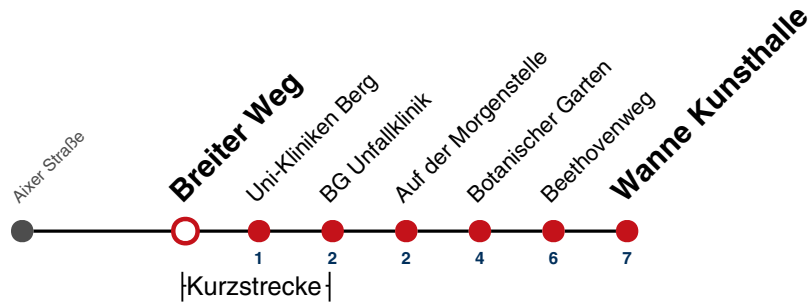

K Bus kommt als Linie 1 aus Richtung Franz. Viertel

Fahrplanauskünfte rund um die Uhr:
naldo-App & landesweite Fahrplanauskunft
(0800 29 82 743, kostenlos)

13

Breiter Weg → Wanne Kunsthalle

Gültig ab 10.12.2023