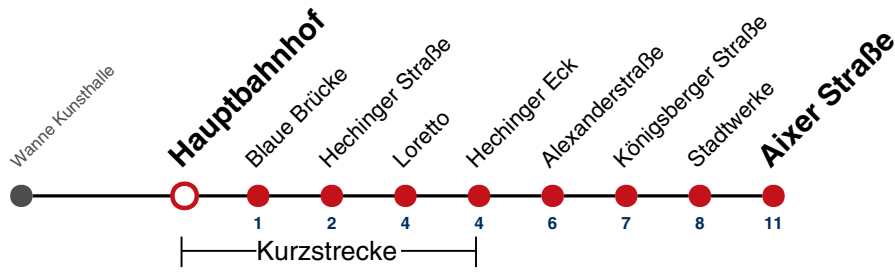

A bis Hauptbahnhof

K Bus kommt als Linie 17 aus Richtung Wanne

Fahrplanauskünfte rund um die Uhr:
 naldo-App & landesweite Fahrplanauskunft
 (0800 29 82 743, kostenlos)

13

Hauptbahnhof → Aixer Straße

Gültig ab 10.12.2023

K Bus kommt als Linie 17 aus Richtung Wanne

Fahrplanauskünfte rund um die Uhr:
naldo-App & landesweite Fahrplanauskunft
(0800 29 82 743, kostenlos)

13

Blaue Brücke → Aixer Straße

Gültig ab 10.12.2023

	Montag - Freitag	Samstag	Sonn-/Feiertag
05	49		
06	19 49		
07	19 49		
08	19 49	21 51 ^K	
09	19 49	21 ^K 51 ^K	
10	19 49	21 ^K 51 ^K	
11	19 49	21 ^K 51 ^K	
12	19 49	21 ^K 51 ^K	
13	19 49	21 ^K 51 ^K	
14	19 49	21 ^K 51 ^K	
15	19 49	21 ^K 51 ^K	
16	19 49	21 ^K 51 ^K	
17	19 49	21 ^K 51 ^K	
18	19 49	21 ^K 51 ^K	
19	19 49	21 ^K 51 ^K	
20			
21			
22			
23			
00			
01			