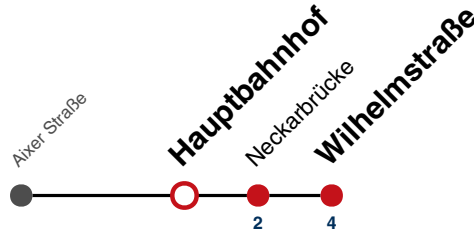

K Bus kommt als Linie 1 aus Richtung Franz. Viertel

Fahrplanauskünfte rund um die Uhr:
naldo-App & landesweite Fahrplanauskunft
(0800 29 82 743, kostenlos)

13

Hauptbahnhof → Wilhelmstraße

Gültig ab 10.12.2023