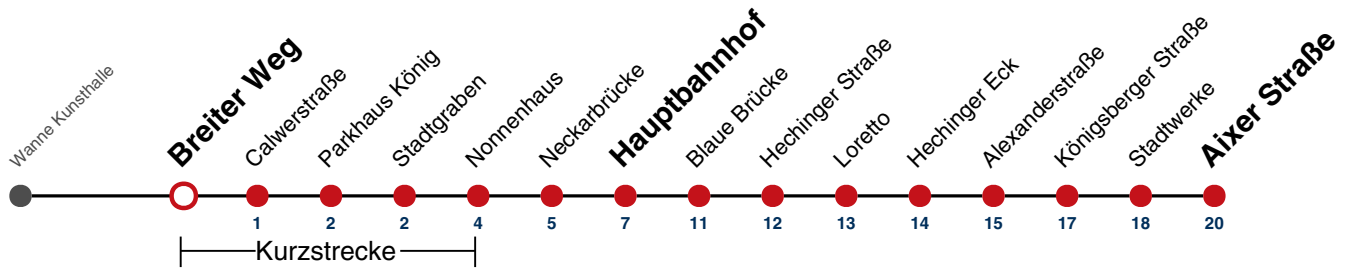

A bis Hauptbahnhof

Fahrplanauskünfte rund um die Uhr:
naldo-App & landesweite Fahrplanauskunft
(0800 29 82 743, kostenlos)

13

Uni-Kliniken Berg → Aixer Straße

Gültig ab 10.12.2023

	Montag - Freitag	Samstag	Sonn-/Feiertag
05			
06	37		
07	07 37		
08	07 37		
09	07 37		
10	07 37		
11	07 37		
12	07 37		
13	07 37		
14	07 37		
15	07 37		
16	07 37		
17	07 37		
18	07 37		
19	07 37		
20	07 ^A 37 ^A		
21			
22			
23			
00			
01			

A bis Hauptbahnhof

Fahrplanauskünfte rund um die Uhr:
naldo-App & landesweite Fahrplanauskunft
(0800 29 82 743, kostenlos)

13

Breiter Weg → Aixer Straße

Gültig ab 10.12.2023

	Montag - Freitag	Samstag	Sonn-/Feiertag
05			
06	38		
07	08 38		
08	08 38		
09	08 38		
10	08 38		
11	08 38		
12	08 38		
13	08 38		
14	08 38		
15	08 38		
16	08 38		
17	08 38		
18	08 38		
19	08 38		
20	08 ^A 38 ^A		
21			
22			
23			
00			
01			

A bis Hauptbahnhof

Fahrplanauskünfte rund um die Uhr:
naldo-App & landesweite Fahrplanauskunft
(0800 29 82 743, kostenlos)

13

Calwerstraße → Aixer Straße

Gültig ab 10.12.2023

	Montag - Freitag	Samstag	Sonn-/Feiertag
05			
06	39		
07	09 39		
08	09 39		
09	09 39		
10	09 39		
11	09 39		
12	09 39		
13	09 39		
14	09 39		
15	09 39		
16	09 39		
17	09 39		
18	09 39		
19	09 39		
20	09 ^A 39 ^A		
21			
22			
23			
00			
01			