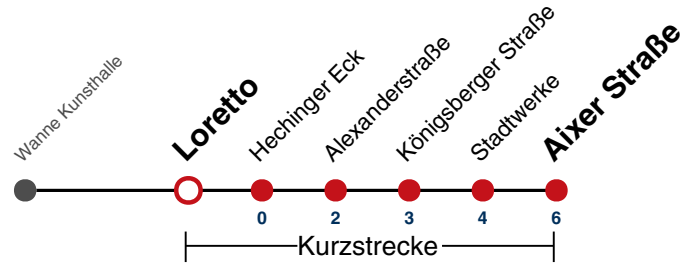

K Bus kommt als Linie 17 aus Richtung Wanne

Fahrplanauskünfte rund um die Uhr:
naldo-App & landesweite Fahrplanauskunft
(0800 29 82 743, kostenlos)

13

Loretto → Aixer Straße

Gültig ab 10.12.2023

	Montag - Freitag	Samstag	Sonn-/Feiertag
05	52		
06	22 52		
07	22 52		
08	22 52	24 54 ^K	
09	22 52	24 ^K 54 ^K	
10	22 52	24 ^K 54 ^K	
11	22 52	24 ^K 54 ^K	
12	22 52	24 ^K 54 ^K	
13	22 52	24 ^K 54 ^K	
14	22 52	24 ^K 54 ^K	
15	22 52	24 ^K 54 ^K	
16	22 52	24 ^K 54 ^K	
17	22 52	24 ^K 54 ^K	
18	22 52	24 ^K 54 ^K	
19	22 52	24 ^K 54 ^K	
20			
21			
22			
23			
00			
01			