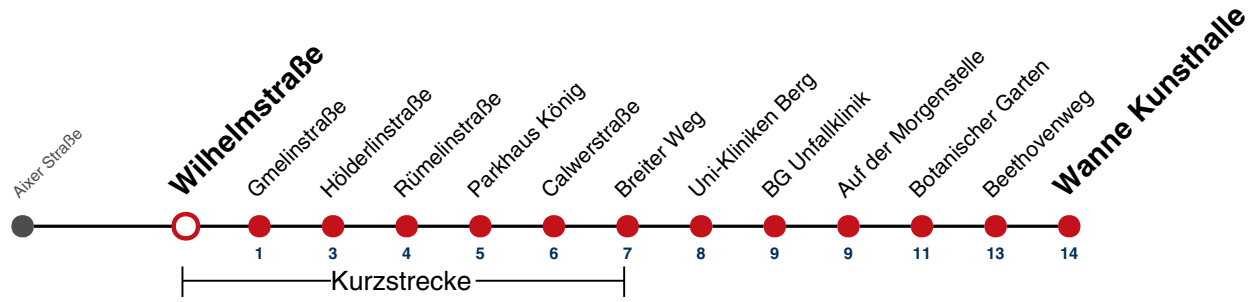

13

Wilhelmstraße → Wanne Kunsthalle

Gültig ab 10.12.2023

	Montag - Freitag	Samstag	Sonn-/Feiertag
05	35^K		
06	17 47		
07	17 47		
08	17 47		
09	17 47		
10	17 47		
11	17 47		
12	17 47		
13	17 47		
14	17 47		
15	17 47		
16	17 47		
17	17 47		
18	17 47		
19	17 47		
20			
21			
22			
23			
00			
01			

K Bus kommt als Linie 1 aus Richtung Franz. Viertel

Fahrplanauskünfte rund um die Uhr:
naldo-App & landesweite Fahrplanauskunft
(0800 29 82 743, kostenlos)