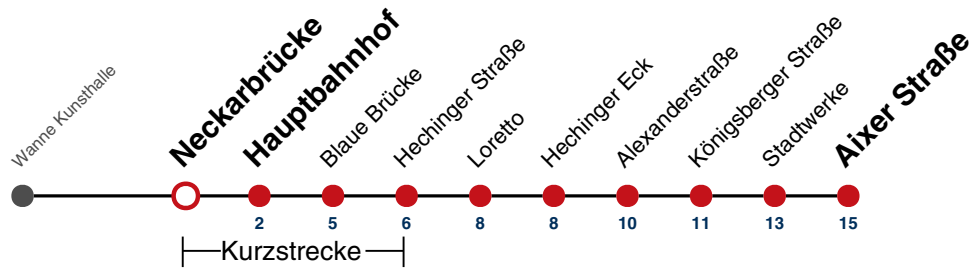

A bis Hauptbahnhof

K Bus kommt als Linie 17 aus Richtung Wanne

Fahrplanauskünfte rund um die Uhr:
naldo-App & landesweite Fahrplanauskunft
(0800 29 82 743, kostenlos)

13

Neckarbrücke → Aixer Straße

Gültig ab 10.12.2023