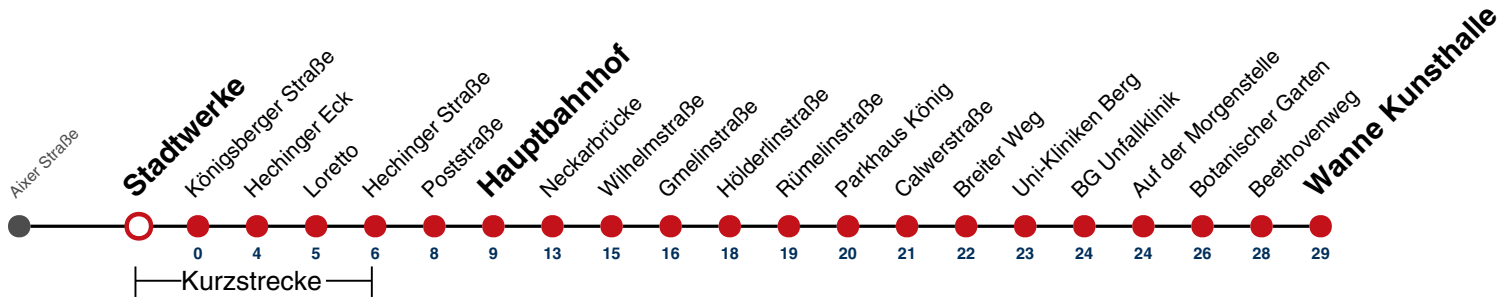

13

Stadtwerke → Wanne Kunsthalle

Gültig ab 10.12.2023

	Montag - Freitag	Samstag	Sonn-/Feiertag
05			
06	02 32		
07	02 32		
08	02 32	06^B_{W2} 36^B_{W2}	
09	02 32	06^B_{W2} 36^B_{W2}	
10	02 32	06^B_{W2} 36^B_{W2}	
11	02 32	06^B_{W2} 36^B_{W2}	
12	02 32	06^B_{W2} 36^B_{W2}	
13	02 32	06^B_{W2} 36^B_{W2}	
14	02 32	06^B_{W2} 36^B_{W2}	
15	02 32	06^B_{W2} 36^B_{W2}	
16	02 32	06^B_{W2} 36^B_{W2}	
17	02 32	06^B_{W2} 36^B_{W2}	
18	02 32	06^B_{W2} 36^B_{W2}	
19	02 32	06^B_{W2} 36^B_{W2}	
20	02^A	06^B_{W2}	
21			
22			
23			
00			
01			

A bis Hauptbahnhof

B bis Wilhelmstraße

W2 Bus fährt ab Hauptbahnhof weiter als Linie 17 in Richtung Wanne

Fahrplanauskünfte rund um die Uhr:
naldo-App & landesweite Fahrplanauskunft
(0800 29 82 743, kostenlos)