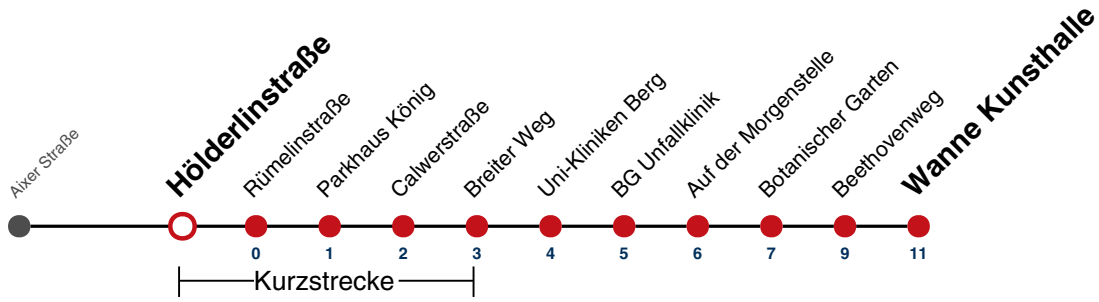

K Bus kommt als Linie 1 aus Richtung Franz. Viertel

Fahrplanauskünfte rund um die Uhr:
naldo-App & landesweite Fahrplanauskunft
(0800 29 82 743, kostenlos)

13

Hölderlinstraße → Wanne Kunsthalle

Gültig ab 10.12.2023