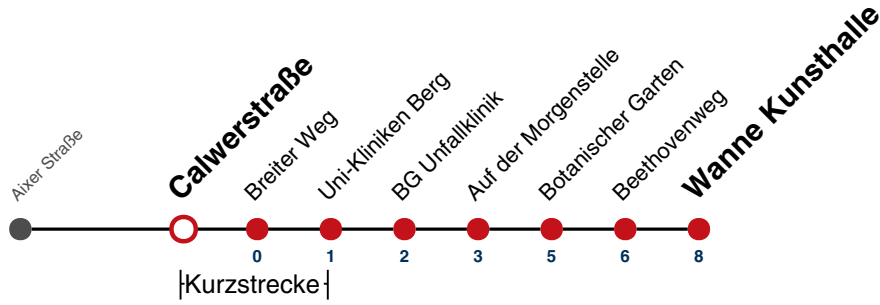

K Bus kommt als Linie 1 aus Richtung Franz. Viertel

Fahrplanauskünfte rund um die Uhr:
naldo-App & landesweite Fahrplanauskunft
(0800 29 82 743, kostenlos)

13

Calwerstraße → Wanne Kunsthalle

Gültig ab 10.12.2023