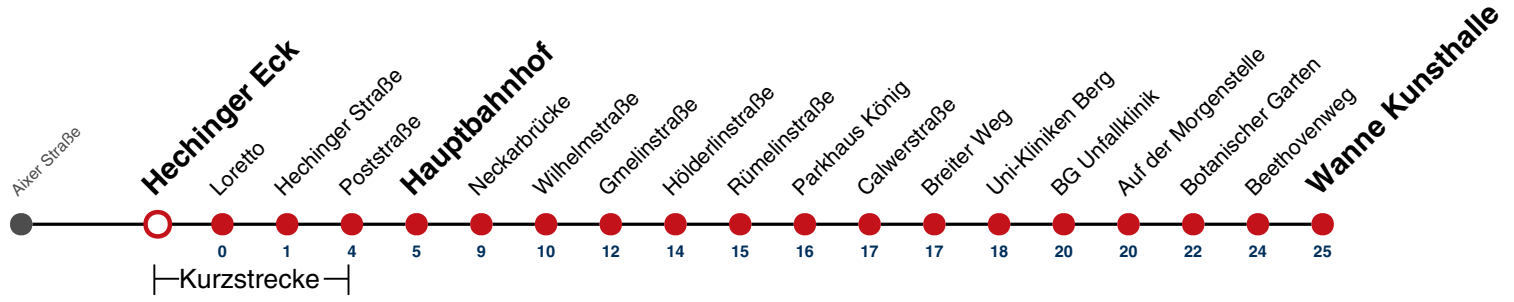

13

Hechinger Eck → Wanne Kunsthalle

Gültig ab 10.12.2023

	Montag - Freitag	Samstag	Sonn-/Feiertag
05			
06	06 36		
07	06 36		
08	06 36	10^B_{W2} 40^B_{W2}	
09	06 36	10^B_{W2} 40^B_{W2}	
10	06 36	10^B_{W2} 40^B_{W2}	
11	06 36	10^B_{W2} 40^B_{W2}	
12	06 36	10^B_{W2} 40^B_{W2}	
13	06 36	10^B_{W2} 40^B_{W2}	
14	06 36	10^B_{W2} 40^B_{W2}	
15	06 36	10^B_{W2} 40^B_{W2}	
16	06 36	10^B_{W2} 40^B_{W2}	
17	06 36	10^B_{W2} 40^B_{W2}	
18	06 36	10^B_{W2} 40^B_{W2}	
19	06 36	10^B_{W2} 40^B_{W2}	
20	06^A	10^B_{W2}	
21			
22			
23			
00			
01			

A bis Hauptbahnhof

B bis Wilhelmstraße

W2 Bus fährt ab Hauptbahnhof weiter als Linie 17 in Richtung Wanne

Fahrplanauskünfte rund um die Uhr:
naldo-App & landesweite Fahrplanauskunft
(0800 29 82 743, kostenlos)