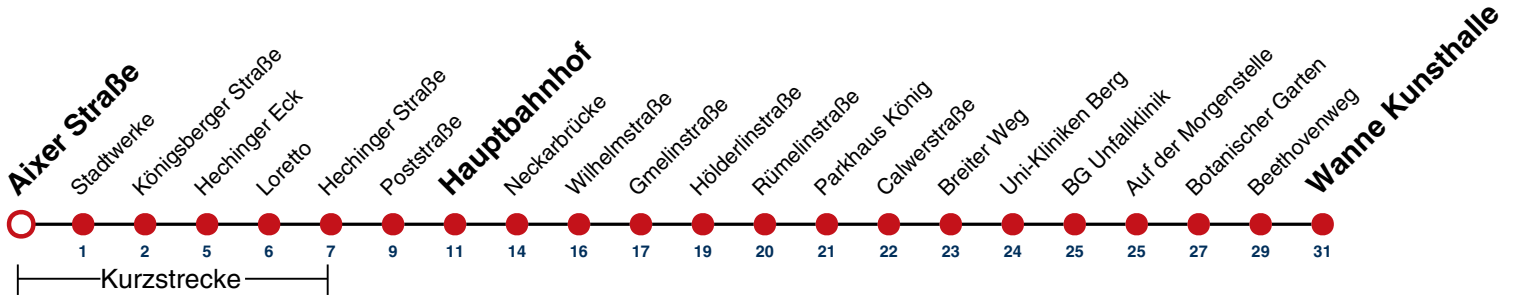

K Bus kommt als Linie 17 aus Richtung Wanne

Fahrplanauskünfte rund um die Uhr:
naldo-App & landesweite Fahrplanauskunft
(0800 29 82 743, kostenlos)

13

Stadtwerke → Aixer Straße

Gültig ab 10.12.2023

	Montag - Freitag	Samstag	Sonn-/Feiertag
05	56		
06	26 56		
07	26 56		
08	26 56	28 58 ^K	
09	26 56	28 ^K 58 ^K	
10	26 56	28 ^K 58 ^K	
11	26 56	28 ^K 58 ^K	
12	26 56	28 ^K 58 ^K	
13	26 56	28 ^K 58 ^K	
14	26 56	28 ^K 58 ^K	
15	26 56	28 ^K 58 ^K	
16	26 56	28 ^K 58 ^K	
17	26 56	28 ^K 58 ^K	
18	26 56	28 ^K 58 ^K	
19	26 56	28 ^K 58 ^K	
20			
21			
22			
23			
00			
01			

K Bus kommt als Linie 17 aus Richtung Wanne

Fahrplanauskünfte rund um die Uhr:
naldo-App & landesweite Fahrplanauskunft
(0800 29 82 743, kostenlos)

13

Aixer Straße → Wanne Kunsthalle

Gültig ab 10.12.2023

	Montag - Freitag	Samstag	Sonn-/Feiertag
05			
06	01 31		
07	01 31		
08	01 31	05 ^B _{W2} 35 ^B _{W2}	
09	01 31	05 ^B _{W2} 35 ^B _{W2}	
10	01 31	05 ^B _{W2} 35 ^B _{W2}	
11	01 31	05 ^B _{W2} 35 ^B _{W2}	
12	01 31	05 ^B _{W2} 35 ^B _{W2}	
13	01 31	05 ^B _{W2} 35 ^B _{W2}	
14	01 31	05 ^B _{W2} 35 ^B _{W2}	
15	01 31	05 ^B _{W2} 35 ^B _{W2}	
16	01 31	05 ^B _{W2} 35 ^B _{W2}	
17	01 31	05 ^B _{W2} 35 ^B _{W2}	
18	01 31	05 ^B _{W2} 35 ^B _{W2}	
19	01 31	05 ^B _{W2} 35 ^B _{W2}	
20	01 ^A	05 ^B _{W2}	
21			
22			
23			
00			
01			