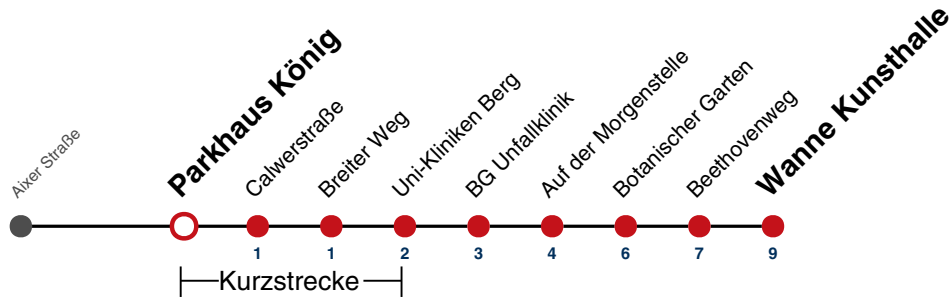

K Bus kommt als Linie 1 aus Richtung Franz. Viertel

Fahrplanauskünfte rund um die Uhr:
naldo-App & landesweite Fahrplanauskunft
(0800 29 82 743, kostenlos)

13

Parkhaus König → Wanne Kunsthalle

Gültig ab 10.12.2023

K Bus kommt als Linie 1 aus Richtung Franz. Viertel

Fahrplanauskünfte rund um die Uhr:
naldo-App & landesweite Fahrplanauskunft
(0800 29 82 743, kostenlos)

13

Calwerstraße → Wanne Kunsthalle

Gültig ab 10.12.2023