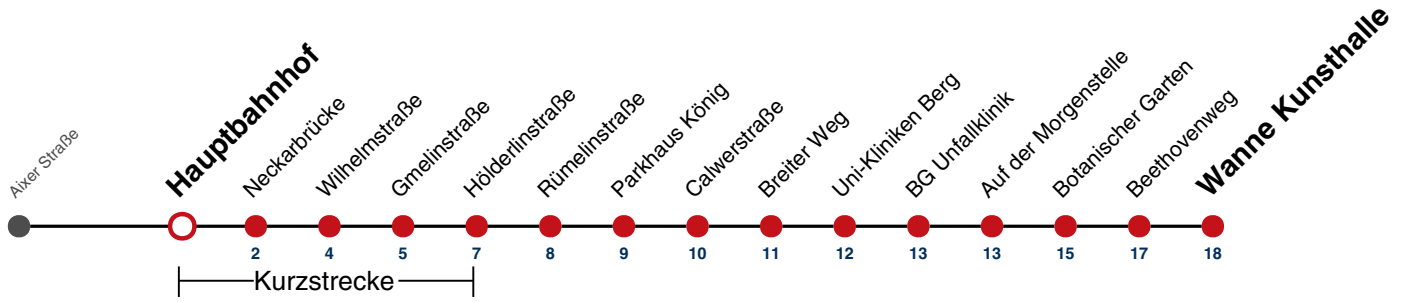

13

Hauptbahnhof → Wanne Kunsthalle

Gültig ab 10.12.2023

	Montag - Freitag	Samstag	Sonn-/Feiertag
05	31^K		
06	13 43		
07	13 43		
08	13 43		
09	13 43		
10	13 43		
11	13 43		
12	13 43		
13	13 43		
14	13 43		
15	13 43		
16	13 43		
17	13 43		
18	13 43		
19	13 43		
20			
21			
22			
23			
00			
01			

K Bus kommt als Linie 1 aus Richtung Franz. Viertel

Fahrplanauskünfte rund um die Uhr:
naldo-App & landesweite Fahrplanauskunft
(0800 29 82 743, kostenlos)