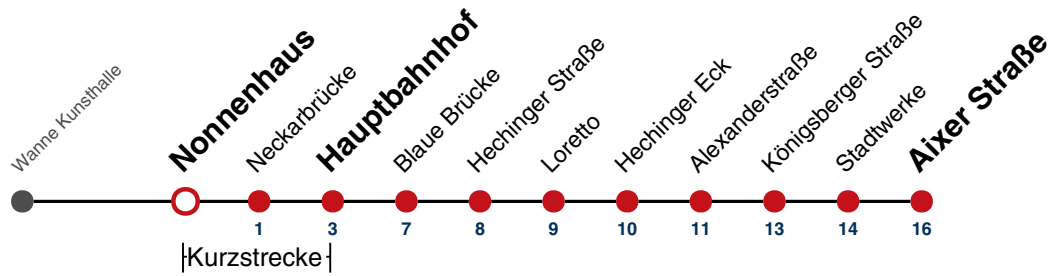

A bis Hauptbahnhof

Fahrplanauskünfte rund um die Uhr:
naldo-App & landesweite Fahrplanauskunft
(0800 29 82 743, kostenlos)

13

Stadtgraben → Aixer Straße

Gültig ab 10.12.2023

	Montag - Freitag	Samstag	Sonn-/Feiertag
05			
06	41		
07	11 41		
08	11 41	42 ^K	
09	11 41	12 ^K 42 ^K	
10	11 41	12 ^K 42 ^K	
11	11 41	12 ^K 42 ^K	
12	11 41	12 ^K 42 ^K	
13	11 41	12 ^K 42 ^K	
14	11 41	12 ^K 42 ^K	
15	11 41	12 ^K 42 ^K	
16	11 41	12 ^K 42 ^K	
17	11 41	12 ^K 42 ^K	
18	11 41	12 ^K 42 ^K	
19	11 41	12 ^K 42 ^K	
20	11 ^A 41 ^A		
21			
22			
23			
00			
01			

A bis Hauptbahnhof

K Bus kommt als Linie 17 aus Richtung Wanne

Fahrplanauskünfte rund um die Uhr:
naldo-App & landesweite Fahrplanauskunft
(0800 29 82 743, kostenlos)

13

Nonnenhaus → Aixer Straße

Gültig ab 10.12.2023