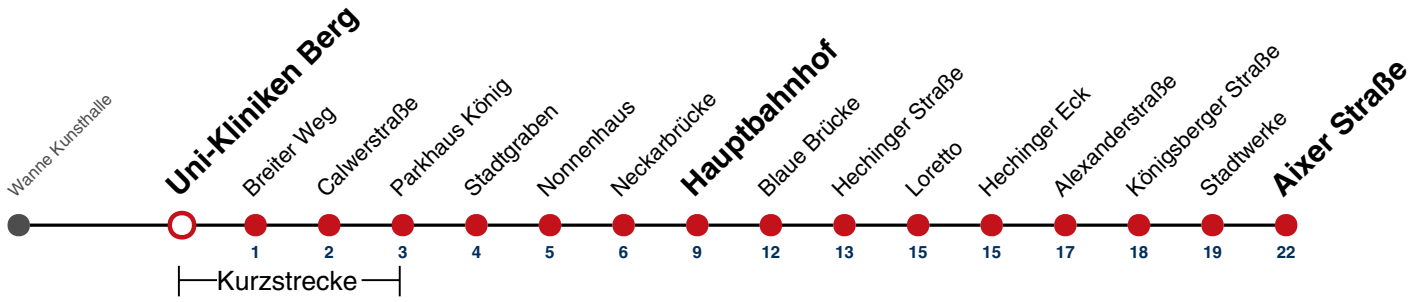

A bis Hauptbahnhof

Fahrplanauskünfte rund um die Uhr:
naldo-App & landesweite Fahrplanauskunft
(0800 29 82 743, kostenlos)

13

BG Unfallklinik → Aixer Straße

Gültig ab 10.12.2023

	Montag - Freitag	Samstag	Sonn-/Feiertag
05			
06	36		
07	06 36		
08	06 36		
09	06 36		
10	06 36		
11	06 36		
12	06 36		
13	06 36		
14	06 36		
15	06 36		
16	06 36		
17	06 36		
18	06 36		
19	06 36		
20	06 ^A 36 ^A		
21			
22			
23			
00			
01			

A bis Hauptbahnhof

Fahrplanauskünfte rund um die Uhr:
naldo-App & landesweite Fahrplanauskunft
(0800 29 82 743, kostenlos)

13

Uni-Kliniken Berg → Aixer Straße

Gültig ab 10.12.2023

	Montag - Freitag	Samstag	Sonn-/Feiertag
05			
06	37		
07	07 37		
08	07 37		
09	07 37		
10	07 37		
11	07 37		
12	07 37		
13	07 37		
14	07 37		
15	07 37		
16	07 37		
17	07 37		
18	07 37		
19	07 37		
20	07 ^A 37 ^A		
21			
22			
23			
00			
01			

A bis Hauptbahnhof

Fahrplanauskünfte rund um die Uhr:
naldo-App & landesweite Fahrplanauskunft
(0800 29 82 743, kostenlos)

13

Breiter Weg → Aixer Straße

Gültig ab 10.12.2023

	Montag - Freitag	Samstag	Sonn-/Feiertag
05			
06	38		
07	08 38		
08	08 38		
09	08 38		
10	08 38		
11	08 38		
12	08 38		
13	08 38		
14	08 38		
15	08 38		
16	08 38		
17	08 38		
18	08 38		
19	08 38		
20	08 ^A 38 ^A		
21			
22			
23			
00			
01			