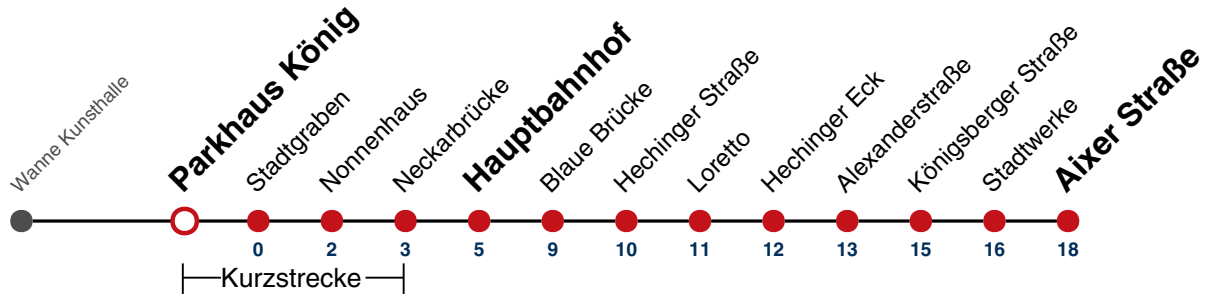

A bis Hauptbahnhof

Fahrplanauskünfte rund um die Uhr:
naldo-App & landesweite Fahrplanauskunft
(0800 29 82 743, kostenlos)

13

Calwerstraße → Aixer Straße

Gültig ab 10.12.2023

	Montag - Freitag	Samstag	Sonn-/Feiertag
05			
06	39		
07	09 39		
08	09 39		
09	09 39		
10	09 39		
11	09 39		
12	09 39		
13	09 39		
14	09 39		
15	09 39		
16	09 39		
17	09 39		
18	09 39		
19	09 39		
20	09 ^A 39 ^A		
21			
22			
23			
00			
01			

A bis Hauptbahnhof

Fahrplanauskünfte rund um die Uhr:
naldo-App & landesweite Fahrplanauskunft
(0800 29 82 743, kostenlos)

13

Parkhaus König → Aixer Straße

Gültig ab 10.12.2023

	Montag - Freitag	Samstag	Sonn-/Feiertag
05			
06	40		
07	10 40		
08	10 40		
09	10 40		
10	10 40		
11	10 40		
12	10 40		
13	10 40		
14	10 40		
15	10 40		
16	10 40		
17	10 40		
18	10 40		
19	10 40		
20	10 ^A 40 ^A		
21			
22			
23			
00			
01			

A bis Hauptbahnhof

Fahrplanauskünfte rund um die Uhr:
naldo-App & landesweite Fahrplanauskunft
(0800 29 82 743, kostenlos)

13

Stadtgraben → Aixer Straße

Gültig ab 10.12.2023

	Montag - Freitag	Samstag	Sonn-/Feiertag
05			
06	41		
07	11 41		
08	11 41	42 ^K	
09	11 41	12 ^K 42 ^K	
10	11 41	12 ^K 42 ^K	
11	11 41	12 ^K 42 ^K	
12	11 41	12 ^K 42 ^K	
13	11 41	12 ^K 42 ^K	
14	11 41	12 ^K 42 ^K	
15	11 41	12 ^K 42 ^K	
16	11 41	12 ^K 42 ^K	
17	11 41	12 ^K 42 ^K	
18	11 41	12 ^K 42 ^K	
19	11 41	12 ^K 42 ^K	
20	11 ^A 41 ^A		
21			
22			
23			
00			
01			