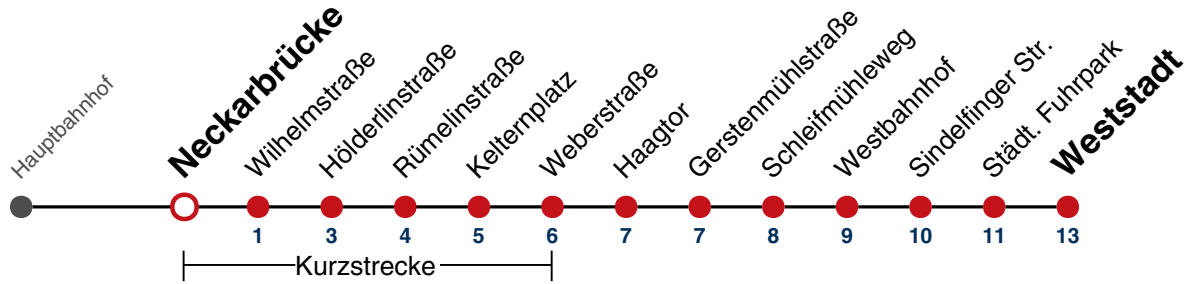

Fahrplanauskünfte rund um die Uhr:
 naldo-App & landesweite Fahrplanauskunft
 (0800 29 82 743, kostenlos)

12

Hauptbahnhof → Weststadt

Gültig ab 10.12.2023

	Montag - Freitag	Samstag	Sonn-/Feiertag
05			
06	17 47		
07	17 47		
08	17 47	47	
09	17 47	17 47	
10	17 47	17 47	
11	17 47	17 47	
12	17 47	17 47	
13	17 47	17 47	
14	17 47	17 47	
15	17 47	17 47	
16	17 47	17 47	
17	17 47	17 47	
18	17 47	17 47	
19	17 47	17 47	
20			
21			
22			
23			
00			
01			

Fahrplanauskünfte rund um die Uhr:
 naldo-App & landesweite Fahrplanauskunft
 (0800 29 82 743, kostenlos)

12

Neckarbrücke → Weststadt

Gültig ab 10.12.2023

	Montag - Freitag	Samstag	Sonn-/Feiertag
05			
06	19 49		
07	19 49		
08	19 49	49	
09	19 49	19 49	
10	19 49	19 49	
11	19 49	19 49	
12	19 49	19 49	
13	19 49	19 49	
14	19 49	19 49	
15	19 49	19 49	
16	19 49	19 49	
17	19 49	19 49	
18	19 49	19 49	
19	19 49	19 49	
20			
21			
22			
23			
00			
01			

Fahrplanauskünfte rund um die Uhr:
 naldo-App & landesweite Fahrplanauskunft
 (0800 29 82 743, kostenlos)

12

Wilhelmstraße → Weststadt

Gültig ab 10.12.2023

	Montag - Freitag	Samstag	Sonn-/Feiertag
05			
06	21 51		
07	21 51		
08	21 51	51	
09	21 51	21 51	
10	21 51	21 51	
11	21 51	21 51	
12	21 51	21 51	
13	21 51	21 51	
14	21 51	21 51	
15	21 51	21 51	
16	21 51	21 51	
17	21 51	21 51	
18	21 51	21 51	
19	21 51	21 51	
20			
21			
22			
23			
00			
01			