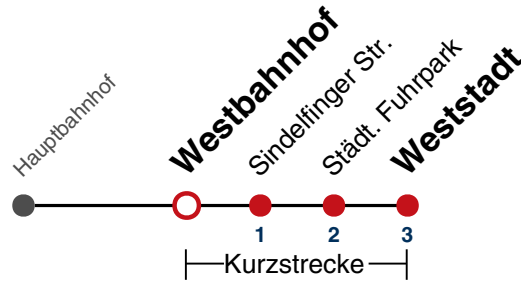

Fahrplanauskünfte rund um die Uhr:
 naldo-App & landesweite Fahrplanauskunft
 (0800 29 82 743, kostenlos)

12

Westbahnhof → Weststadt

Gültig ab 10.12.2023

	Montag - Freitag	Samstag	Sonn-/Feiertag
05			
06	29 59		
07	29 59		
08	29 59	59	
09	29 59	29 59	
10	29 59	29 59	
11	29 59	29 59	
12	29 59	29 59	
13	29 59	29 59	
14	29 59	29 59	
15	29 59	29 59	
16	29 59	29 59	
17	29 59	29 59	
18	29 59	29 59	
19	29 59	29 59	
20			
21			
22			
23			
00			
01			