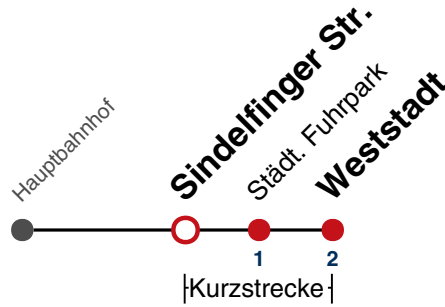

Fahrplanauskünfte rund um die Uhr:
 naldo-App & landesweite Fahrplanauskunft
 (0800 29 82 743, kostenlos)

12

Sindelfinger Str. → Weststadt

Gültig ab 10.12.2023

	Montag - Freitag	Samstag	Sonn-/Feiertag
05			
06	30		
07	00 30		
08	00 30		
09	00 30	00 30	
10	00 30	00 30	
11	00 30	00 30	
12	00 30	00 30	
13	00 30	00 30	
14	00 30	00 30	
15	00 30	00 30	
16	00 30	00 30	
17	00 30	00 30	
18	00 30	00 30	
19	00 30	00 30	
20	00	00	
21			
22			
23			
00			
01			