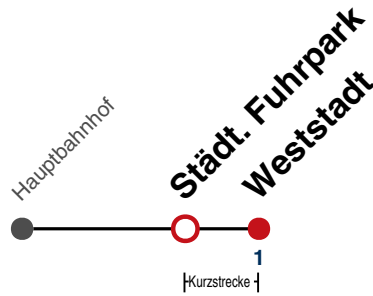

12

Städt. Fuhrpark → Weststadt

Gültig ab 10.12.2023

	Montag - Freitag	Samstag	Sonn-/Feiertag
05			
06	31		
07	01 31		
08	01 31		
09	01 31	01 31	
10	01 31	01 31	
11	01 31	01 31	
12	01 31	01 31	
13	01 31	01 31	
14	01 31	01 31	
15	01 31	01 31	
16	01 31	01 31	
17	01 31	01 31	
18	01 31	01 31	
19	01 31	01 31	
20	01	01	
21			
22			
23			
00			
01			

Fahrplanauskünfte rund um die Uhr:
naldo-App & landesweite Fahrplanauskunft
(0800 29 82 743, kostenlos)