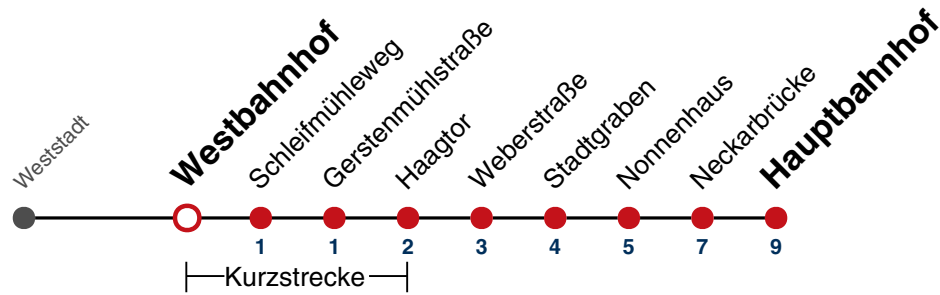

Fahrplanauskünfte rund um die Uhr:
 naldo-App & landesweite Fahrplanauskunft
 (0800 29 82 743, kostenlos)

12

Sindelfinger Str. → Hauptbahnhof

Gültig ab 10.12.2023

	Montag - Freitag	Samstag	Sonn-/Feiertag
05			
06	35		
07	05 35		
08	05 35		
09	05 35	05 35	
10	05 35	05 35	
11	05 35	05 35	
12	05 35	05 35	
13	05 35	05 35	
14	05 35	05 35	
15	05 35	05 35	
16	05 35	05 35	
17	05 35	05 35	
18	05 35	05 35	
19	05 35	05 35	
20	05	05	
21			
22			
23			
00			
01			

Fahrplanauskünfte rund um die Uhr:
 naldo-App & landesweite Fahrplanauskunft
 (0800 29 82 743, kostenlos)

12

Westbahnhof → Hauptbahnhof

Gültig ab 10.12.2023

	Montag - Freitag	Samstag	Sonn-/Feiertag
05			
06	36		
07	06 36		
08	06 36		
09	06 36	06 36	
10	06 36	06 36	
11	06 36	06 36	
12	06 36	06 36	
13	06 36	06 36	
14	06 36	06 36	
15	06 36	06 36	
16	06 36	06 36	
17	06 36	06 36	
18	06 36	06 36	
19	06 36	06 36	
20	06	06	
21			
22			
23			
00			
01			

Fahrplanauskünfte rund um die Uhr:
 naldo-App & landesweite Fahrplanauskunft
 (0800 29 82 743, kostenlos)

12

Schleifmühlweg → Hauptbahnhof

Gültig ab 10.12.2023

	Montag - Freitag	Samstag	Sonn-/Feiertag
05			
06	37		
07	07 37		
08	07 37		
09	07 37	07 37	
10	07 37	07 37	
11	07 37	07 37	
12	07 37	07 37	
13	07 37	07 37	
14	07 37	07 37	
15	07 37	07 37	
16	07 37	07 37	
17	07 37	07 37	
18	07 37	07 37	
19	07 37	07 37	
20	07	07	
21			
22			
23			
00			
01			

Fahrplanauskünfte rund um die Uhr:
 naldo-App & landesweite Fahrplanauskunft
 (0800 29 82 743, kostenlos)

12

Gerstenmühlstraße → Hauptbahnhof

Gültig ab 10.12.2023

	Montag - Freitag	Samstag	Sonn-/Feiertag
05			
06	38		
07	08 38		
08	08 38		
09	08 38	08 38	
10	08 38	08 38	
11	08 38	08 38	
12	08 38	08 38	
13	08 38	08 38	
14	08 38	08 38	
15	08 38	08 38	
16	08 38	08 38	
17	08 38	08 38	
18	08 38	08 38	
19	08 38	08 38	
20	08	08	
21			
22			
23			
00			
01			