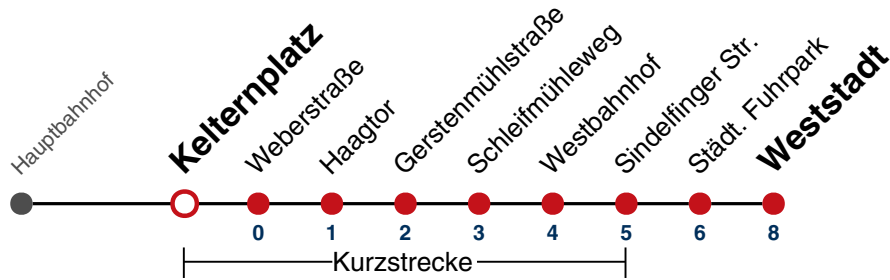

Fahrplanauskünfte rund um die Uhr:
 naldo-App & landesweite Fahrplanauskunft
 (0800 29 82 743, kostenlos)

12

Rümelinstraße → Weststadt

Gültig ab 10.12.2023

	Montag - Freitag	Samstag	Sonn-/Feiertag
05			
06	24 54		
07	24 54		
08	24 54	54	
09	24 54	24 54	
10	24 54	24 54	
11	24 54	24 54	
12	24 54	24 54	
13	24 54	24 54	
14	24 54	24 54	
15	24 54	24 54	
16	24 54	24 54	
17	24 54	24 54	
18	24 54	24 54	
19	24 54	24 54	
20			
21			
22			
23			
00			
01			

Fahrplanauskünfte rund um die Uhr:
 naldo-App & landesweite Fahrplanauskunft
 (0800 29 82 743, kostenlos)

12

Kelternplatz → Weststadt

Gültig ab 10.12.2023

	Montag - Freitag	Samstag	Sonn-/Feiertag
05			
06	25 55		
07	25 55		
08	25 55	55	
09	25 55	25 55	
10	25 55	25 55	
11	25 55	25 55	
12	25 55	25 55	
13	25 55	25 55	
14	25 55	25 55	
15	25 55	25 55	
16	25 55	25 55	
17	25 55	25 55	
18	25 55	25 55	
19	25 55	25 55	
20			
21			
22			
23			
00			
01			

Fahrplanauskünfte rund um die Uhr:
 naldo-App & landesweite Fahrplanauskunft
 (0800 29 82 743, kostenlos)

12

Weberstraße → Weststadt

Gültig ab 10.12.2023

	Montag - Freitag	Samstag	Sonn-/Feiertag
05			
06	25 55		
07	25 55		
08	25 55	55	
09	25 55	25 55	
10	25 55	25 55	
11	25 55	25 55	
12	25 55	25 55	
13	25 55	25 55	
14	25 55	25 55	
15	25 55	25 55	
16	25 55	25 55	
17	25 55	25 55	
18	25 55	25 55	
19	25 55	25 55	
20			
21			
22			
23			
00			
01			