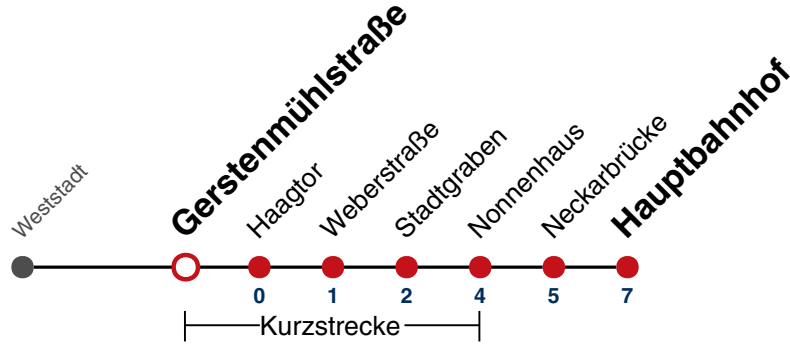

Fahrplanauskünfte rund um die Uhr:
 naldo-App & landesweite Fahrplanauskunft
 (0800 29 82 743, kostenlos)

12

Schleifmühlweg → Hauptbahnhof

Gültig ab 10.12.2023

	Montag - Freitag	Samstag	Sonn-/Feiertag
05			
06	37		
07	07 37		
08	07 37		
09	07 37	07 37	
10	07 37	07 37	
11	07 37	07 37	
12	07 37	07 37	
13	07 37	07 37	
14	07 37	07 37	
15	07 37	07 37	
16	07 37	07 37	
17	07 37	07 37	
18	07 37	07 37	
19	07 37	07 37	
20	07	07	
21			
22			
23			
00			
01			

Fahrplanauskünfte rund um die Uhr:
 naldo-App & landesweite Fahrplanauskunft
 (0800 29 82 743, kostenlos)

12

Gerstenmühlstraße → Hauptbahnhof

Gültig ab 10.12.2023

	Montag - Freitag	Samstag	Sonn-/Feiertag
05			
06	38		
07	08 38		
08	08 38		
09	08 38	08 38	
10	08 38	08 38	
11	08 38	08 38	
12	08 38	08 38	
13	08 38	08 38	
14	08 38	08 38	
15	08 38	08 38	
16	08 38	08 38	
17	08 38	08 38	
18	08 38	08 38	
19	08 38	08 38	
20	08	08	
21			
22			
23			
00			
01			

Fahrplanauskünfte rund um die Uhr:
 naldo-App & landesweite Fahrplanauskunft
 (0800 29 82 743, kostenlos)

12

Haagtor → Hauptbahnhof

Gültig ab 10.12.2023

	Montag - Freitag	Samstag	Sonn-/Feiertag
05			
06	39		
07	09 39		
08	09 39		
09	09 39	09 39	
10	09 39	09 39	
11	09 39	09 39	
12	09 39	09 39	
13	09 39	09 39	
14	09 39	09 39	
15	09 39	09 39	
16	09 39	09 39	
17	09 39	09 39	
18	09 39	09 39	
19	09 39	09 39	
20	09	09	
21			
22			
23			
00			
01			

Fahrplanauskünfte rund um die Uhr:
 naldo-App & landesweite Fahrplanauskunft
 (0800 29 82 743, kostenlos)

12

Weberstraße → Hauptbahnhof

Gültig ab 10.12.2023

	Montag - Freitag	Samstag	Sonn-/Feiertag
05			
06	40		
07	10 40		
08	10 40		
09	10 40	10 40	
10	10 40	10 40	
11	10 40	10 40	
12	10 40	10 40	
13	10 40	10 40	
14	10 40	10 40	
15	10 40	10 40	
16	10 40	10 40	
17	10 40	10 40	
18	10 40	10 40	
19	10 40	10 40	
20	10	10	
21			
22			
23			
00			
01			