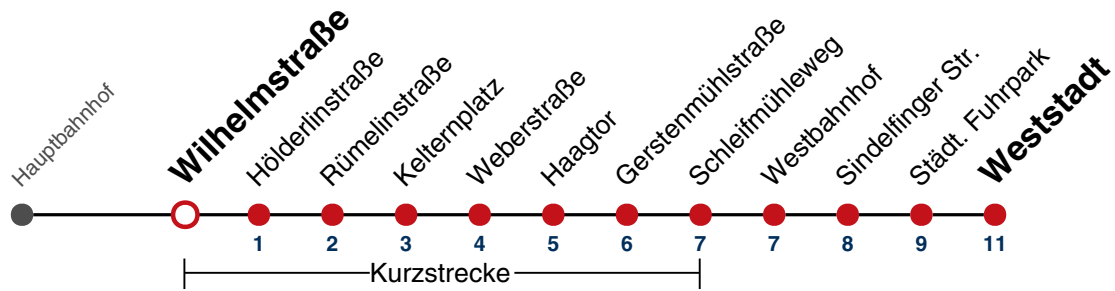

Fahrplanauskünfte rund um die Uhr:
 naldo-App & landesweite Fahrplanauskunft
 (0800 29 82 743, kostenlos)

12

Neckarbrücke → Weststadt

Gültig ab 10.12.2023

	Montag - Freitag	Samstag	Sonn-/Feiertag
05			
06	19 49		
07	19 49		
08	19 49	49	
09	19 49	19 49	
10	19 49	19 49	
11	19 49	19 49	
12	19 49	19 49	
13	19 49	19 49	
14	19 49	19 49	
15	19 49	19 49	
16	19 49	19 49	
17	19 49	19 49	
18	19 49	19 49	
19	19 49	19 49	
20			
21			
22			
23			
00			
01			

Fahrplanauskünfte rund um die Uhr:
 naldo-App & landesweite Fahrplanauskunft
 (0800 29 82 743, kostenlos)

12

Wilhelmstraße → Weststadt

Gültig ab 10.12.2023

	Montag - Freitag	Samstag	Sonn-/Feiertag
05			
06	21 51		
07	21 51		
08	21 51	51	
09	21 51	21 51	
10	21 51	21 51	
11	21 51	21 51	
12	21 51	21 51	
13	21 51	21 51	
14	21 51	21 51	
15	21 51	21 51	
16	21 51	21 51	
17	21 51	21 51	
18	21 51	21 51	
19	21 51	21 51	
20			
21			
22			
23			
00			
01			

Fahrplanauskünfte rund um die Uhr:
 naldo-App & landesweite Fahrplanauskunft
 (0800 29 82 743, kostenlos)

12

Hölderlinstraße → Weststadt

Gültig ab 10.12.2023

	Montag - Freitag	Samstag	Sonn-/Feiertag
05			
06	23 53		
07	23 53		
08	23 53	53	
09	23 53	23 53	
10	23 53	23 53	
11	23 53	23 53	
12	23 53	23 53	
13	23 53	23 53	
14	23 53	23 53	
15	23 53	23 53	
16	23 53	23 53	
17	23 53	23 53	
18	23 53	23 53	
19	23 53	23 53	
20			
21			
22			
23			
00			
01			