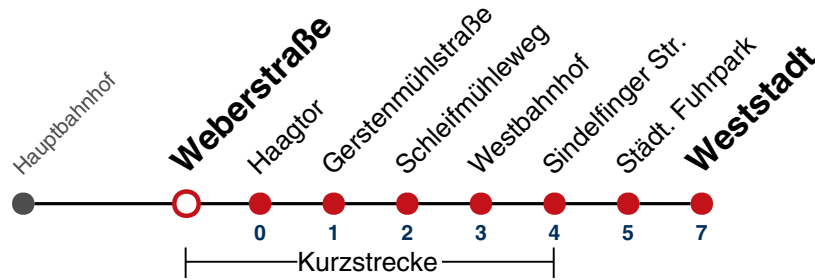

Fahrplanauskünfte rund um die Uhr:
 naldo-App & landesweite Fahrplanauskunft
 (0800 29 82 743, kostenlos)

12

Kelternplatz → Weststadt

Gültig ab 10.12.2023

	Montag - Freitag	Samstag	Sonn-/Feiertag
05			
06	25 55		
07	25 55		
08	25 55	55	
09	25 55	25 55	
10	25 55	25 55	
11	25 55	25 55	
12	25 55	25 55	
13	25 55	25 55	
14	25 55	25 55	
15	25 55	25 55	
16	25 55	25 55	
17	25 55	25 55	
18	25 55	25 55	
19	25 55	25 55	
20			
21			
22			
23			
00			
01			

Fahrplanauskünfte rund um die Uhr:
 naldo-App & landesweite Fahrplanauskunft
 (0800 29 82 743, kostenlos)

12

Weberstraße → Weststadt

Gültig ab 10.12.2023

	Montag - Freitag	Samstag	Sonn-/Feiertag
05			
06	25 55		
07	25 55		
08	25 55	55	
09	25 55	25 55	
10	25 55	25 55	
11	25 55	25 55	
12	25 55	25 55	
13	25 55	25 55	
14	25 55	25 55	
15	25 55	25 55	
16	25 55	25 55	
17	25 55	25 55	
18	25 55	25 55	
19	25 55	25 55	
20			
21			
22			
23			
00			
01			

Fahrplanauskünfte rund um die Uhr:
 naldo-App & landesweite Fahrplanauskunft
 (0800 29 82 743, kostenlos)

12

Haagtor → Weststadt

Gültig ab 10.12.2023

	Montag - Freitag	Samstag	Sonn-/Feiertag
05			
06	26 56		
07	26 56		
08	26 56	56	
09	26 56	26 56	
10	26 56	26 56	
11	26 56	26 56	
12	26 56	26 56	
13	26 56	26 56	
14	26 56	26 56	
15	26 56	26 56	
16	26 56	26 56	
17	26 56	26 56	
18	26 56	26 56	
19	26 56	26 56	
20			
21			
22			
23			
00			
01			