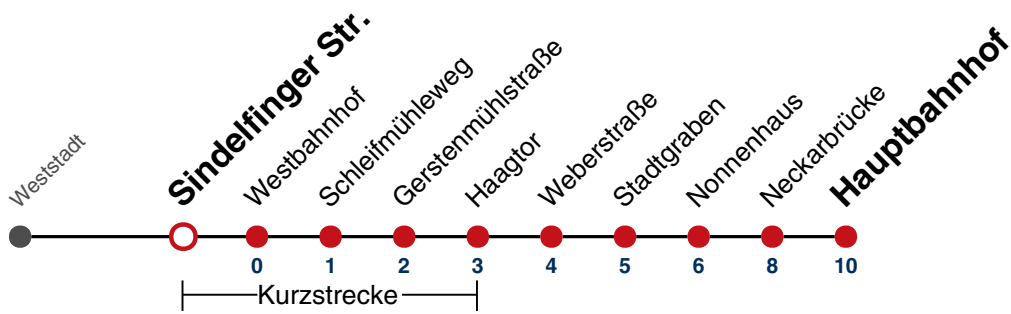

Fahrplanauskünfte rund um die Uhr:
 naldo-App & landesweite Fahrplanauskunft
 (0800 29 82 743, kostenlos)

12

Städt. Fuhrpark → Hauptbahnhof

Gültig ab 10.12.2023

	Montag - Freitag	Samstag	Sonn-/Feiertag
05			
06	34		
07	04 34		
08	04 34		
09	04 34	04 34	
10	04 34	04 34	
11	04 34	04 34	
12	04 34	04 34	
13	04 34	04 34	
14	04 34	04 34	
15	04 34	04 34	
16	04 34	04 34	
17	04 34	04 34	
18	04 34	04 34	
19	04 34	04 34	
20	04	04	
21			
22			
23			
00			
01			

Fahrplanauskünfte rund um die Uhr:
 naldo-App & landesweite Fahrplanauskunft
 (0800 29 82 743, kostenlos)

12

Sindelfinger Str. → Hauptbahnhof

Gültig ab 10.12.2023

	Montag - Freitag	Samstag	Sonn-/Feiertag
05			
06	35		
07	05 35		
08	05 35		
09	05 35	05 35	
10	05 35	05 35	
11	05 35	05 35	
12	05 35	05 35	
13	05 35	05 35	
14	05 35	05 35	
15	05 35	05 35	
16	05 35	05 35	
17	05 35	05 35	
18	05 35	05 35	
19	05 35	05 35	
20	05	05	
21			
22			
23			
00			
01			

Fahrplanauskünfte rund um die Uhr:
 naldo-App & landesweite Fahrplanauskunft
 (0800 29 82 743, kostenlos)

12

Westbahnhof → Hauptbahnhof

Gültig ab 10.12.2023

	Montag - Freitag	Samstag	Sonn-/Feiertag
05			
06	36		
07	06 36		
08	06 36		
09	06 36	06 36	
10	06 36	06 36	
11	06 36	06 36	
12	06 36	06 36	
13	06 36	06 36	
14	06 36	06 36	
15	06 36	06 36	
16	06 36	06 36	
17	06 36	06 36	
18	06 36	06 36	
19	06 36	06 36	
20	06	06	
21			
22			
23			
00			
01			

Fahrplanauskünfte rund um die Uhr:
 naldo-App & landesweite Fahrplanauskunft
 (0800 29 82 743, kostenlos)

12

Schleifmühlweg → Hauptbahnhof

Gültig ab 10.12.2023

	Montag - Freitag	Samstag	Sonn-/Feiertag
05			
06	37		
07	07 37		
08	07 37		
09	07 37	07 37	
10	07 37	07 37	
11	07 37	07 37	
12	07 37	07 37	
13	07 37	07 37	
14	07 37	07 37	
15	07 37	07 37	
16	07 37	07 37	
17	07 37	07 37	
18	07 37	07 37	
19	07 37	07 37	
20	07	07	
21			
22			
23			
00			
01			