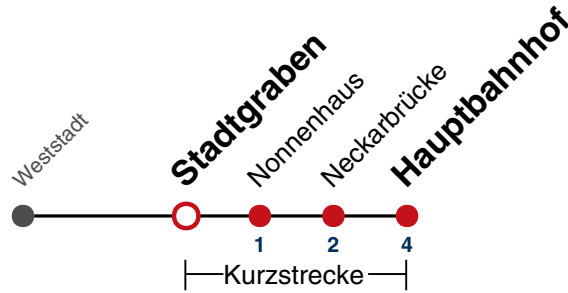

Fahrplanauskünfte rund um die Uhr:
 naldo-App & landesweite Fahrplanauskunft
 (0800 29 82 743, kostenlos)

12

Weberstraße → Hauptbahnhof

Gültig ab 10.12.2023

	Montag - Freitag	Samstag	Sonn-/Feiertag
05			
06	40		
07	10 40		
08	10 40		
09	10 40	10 40	
10	10 40	10 40	
11	10 40	10 40	
12	10 40	10 40	
13	10 40	10 40	
14	10 40	10 40	
15	10 40	10 40	
16	10 40	10 40	
17	10 40	10 40	
18	10 40	10 40	
19	10 40	10 40	
20	10	10	
21			
22			
23			
00			
01			

Fahrplanauskünfte rund um die Uhr:
 naldo-App & landesweite Fahrplanauskunft
 (0800 29 82 743, kostenlos)

12

Stadtgraben → Hauptbahnhof

Gültig ab 10.12.2023

	Montag - Freitag	Samstag	Sonn-/Feiertag
05			
06	41		
07	11 41		
08	11 41		
09	11 41	11 41	
10	11 41	11 41	
11	11 41	11 41	
12	11 41	11 41	
13	11 41	11 41	
14	11 41	11 41	
15	11 41	11 41	
16	11 41	11 41	
17	11 41	11 41	
18	11 41	11 41	
19	11 41	11 41	
20	11	11	
21			
22			
23			
00			
01			

Fahrplanauskünfte rund um die Uhr:
 naldo-App & landesweite Fahrplanauskunft
 (0800 29 82 743, kostenlos)

12

Nonnenhaus → Hauptbahnhof

Gültig ab 10.12.2023

	Montag - Freitag	Samstag	Sonn-/Feiertag
05			
06	42		
07	12 42		
08	12 42		
09	12 42	12 42	
10	12 42	12 42	
11	12 42	12 42	
12	12 42	12 42	
13	12 42	12 42	
14	12 42	12 42	
15	12 42	12 42	
16	12 42	12 42	
17	12 42	12 42	
18	12 42	12 42	
19	12 42	12 42	
20	12	12	
21			
22			
23			
00			
01			