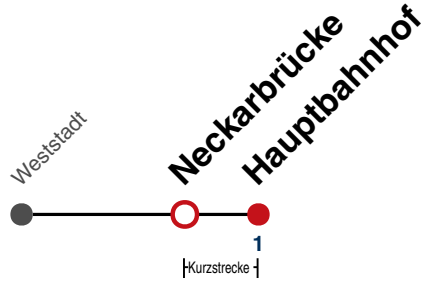

Fahrplanauskünfte rund um die Uhr:
 naldo-App & landesweite Fahrplanauskunft
 (0800 29 82 743, kostenlos)

12

Neckarbrücke → Hauptbahnhof

Gültig ab 10.12.2023

	Montag - Freitag	Samstag	Sonn-/Feiertag
05			
06	44		
07	14 44		
08	14 44		
09	14 44	14 44	
10	14 44	14 44	
11	14 44	14 44	
12	14 44	14 44	
13	14 44	14 44	
14	14 44	14 44	
15	14 44	14 44	
16	14 44	14 44	
17	14 44	14 44	
18	14 44	14 44	
19	14 44	14 44	
20	14	14	
21			
22			
23			
00			
01			

Fahrplanauskünfte rund um die Uhr:
 naldo-App & landesweite Fahrplanauskunft
 (0800 29 82 743, kostenlos)

12

Hauptbahnhof → Weststadt

Gültig ab 10.12.2023

	Montag - Freitag	Samstag	Sonn-/Feiertag
05			
06	17 47		
07	17 47		
08	17 47	47	
09	17 47	17 47	
10	17 47	17 47	
11	17 47	17 47	
12	17 47	17 47	
13	17 47	17 47	
14	17 47	17 47	
15	17 47	17 47	
16	17 47	17 47	
17	17 47	17 47	
18	17 47	17 47	
19	17 47	17 47	
20			
21			
22			
23			
00			
01			