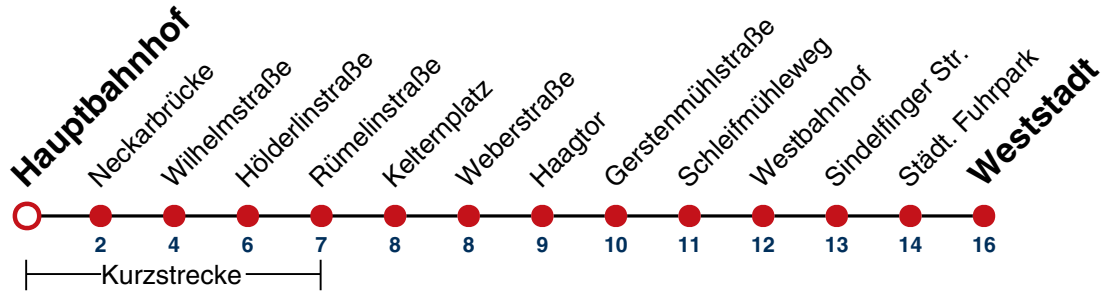

Fahrplanauskünfte rund um die Uhr:
 naldo-App & landesweite Fahrplanauskunft
 (0800 29 82 743, kostenlos)

12

Neckarbrücke → Hauptbahnhof

Gültig ab 10.12.2023

	Montag - Freitag	Samstag	Sonn-/Feiertag
05			
06	44		
07	14 44		
08	14 44		
09	14 44	14 44	
10	14 44	14 44	
11	14 44	14 44	
12	14 44	14 44	
13	14 44	14 44	
14	14 44	14 44	
15	14 44	14 44	
16	14 44	14 44	
17	14 44	14 44	
18	14 44	14 44	
19	14 44	14 44	
20	14	14	
21			
22			
23			
00			
01			

Fahrplanauskünfte rund um die Uhr:
 naldo-App & landesweite Fahrplanauskunft
 (0800 29 82 743, kostenlos)

12

Hauptbahnhof → Weststadt

Gültig ab 10.12.2023

	Montag - Freitag	Samstag	Sonn-/Feiertag
05			
06	17 47		
07	17 47		
08	17 47	47	
09	17 47	17 47	
10	17 47	17 47	
11	17 47	17 47	
12	17 47	17 47	
13	17 47	17 47	
14	17 47	17 47	
15	17 47	17 47	
16	17 47	17 47	
17	17 47	17 47	
18	17 47	17 47	
19	17 47	17 47	
20			
21			
22			
23			
00			
01			

Fahrplanauskünfte rund um die Uhr:
 naldo-App & landesweite Fahrplanauskunft
 (0800 29 82 743, kostenlos)

12

Neckarbrücke → Weststadt

Gültig ab 10.12.2023

	Montag - Freitag	Samstag	Sonn-/Feiertag
05			
06	19 49		
07	19 49		
08	19 49	49	
09	19 49	19 49	
10	19 49	19 49	
11	19 49	19 49	
12	19 49	19 49	
13	19 49	19 49	
14	19 49	19 49	
15	19 49	19 49	
16	19 49	19 49	
17	19 49	19 49	
18	19 49	19 49	
19	19 49	19 49	
20			
21			
22			
23			
00			
01			

Fahrplanauskünfte rund um die Uhr:
 naldo-App & landesweite Fahrplanauskunft
 (0800 29 82 743, kostenlos)

12

Wilhelmstraße → Weststadt

Gültig ab 10.12.2023

	Montag - Freitag	Samstag	Sonn-/Feiertag
05			
06	21 51		
07	21 51		
08	21 51	51	
09	21 51	21 51	
10	21 51	21 51	
11	21 51	21 51	
12	21 51	21 51	
13	21 51	21 51	
14	21 51	21 51	
15	21 51	21 51	
16	21 51	21 51	
17	21 51	21 51	
18	21 51	21 51	
19	21 51	21 51	
20			
21			
22			
23			
00			
01			