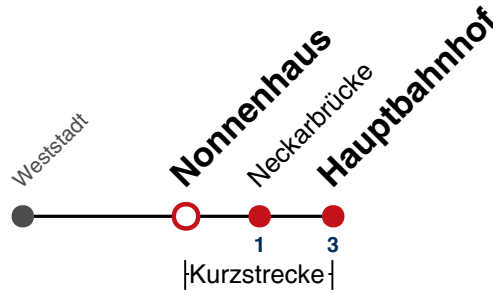

Fahrplanauskünfte rund um die Uhr:
 naldo-App & landesweite Fahrplanauskunft
 (0800 29 82 743, kostenlos)

12

Stadtgraben → Hauptbahnhof

Gültig ab 10.12.2023

	Montag - Freitag	Samstag	Sonn-/Feiertag
05			
06	41		
07	11 41		
08	11 41		
09	11 41	11 41	
10	11 41	11 41	
11	11 41	11 41	
12	11 41	11 41	
13	11 41	11 41	
14	11 41	11 41	
15	11 41	11 41	
16	11 41	11 41	
17	11 41	11 41	
18	11 41	11 41	
19	11 41	11 41	
20	11	11	
21			
22			
23			
00			
01			

Fahrplanauskünfte rund um die Uhr:
 naldo-App & landesweite Fahrplanauskunft
 (0800 29 82 743, kostenlos)

12

Nonnenhaus → Hauptbahnhof

Gültig ab 10.12.2023

	Montag - Freitag	Samstag	Sonn-/Feiertag
05			
06	42		
07	12 42		
08	12 42		
09	12 42	12 42	
10	12 42	12 42	
11	12 42	12 42	
12	12 42	12 42	
13	12 42	12 42	
14	12 42	12 42	
15	12 42	12 42	
16	12 42	12 42	
17	12 42	12 42	
18	12 42	12 42	
19	12 42	12 42	
20	12	12	
21			
22			
23			
00			
01			

Fahrplanauskünfte rund um die Uhr:
 naldo-App & landesweite Fahrplanauskunft
 (0800 29 82 743, kostenlos)

12

Neckarbrücke → Hauptbahnhof

Gültig ab 10.12.2023

	Montag - Freitag	Samstag	Sonn-/Feiertag
05			
06	44		
07	14 44		
08	14 44		
09	14 44	14 44	
10	14 44	14 44	
11	14 44	14 44	
12	14 44	14 44	
13	14 44	14 44	
14	14 44	14 44	
15	14 44	14 44	
16	14 44	14 44	
17	14 44	14 44	
18	14 44	14 44	
19	14 44	14 44	
20	14	14	
21			
22			
23			
00			
01			