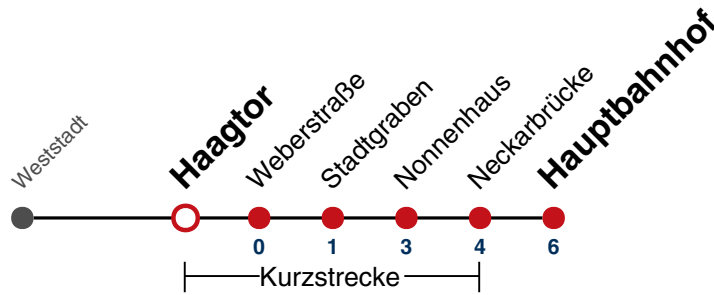

Fahrplanauskünfte rund um die Uhr:
 naldo-App & landesweite Fahrplanauskunft
 (0800 29 82 743, kostenlos)

12

Gerstenmühlstraße → Hauptbahnhof

Gültig ab 10.12.2023

	Montag - Freitag	Samstag	Sonn-/Feiertag
05			
06	38		
07	08 38		
08	08 38		
09	08 38	08 38	
10	08 38	08 38	
11	08 38	08 38	
12	08 38	08 38	
13	08 38	08 38	
14	08 38	08 38	
15	08 38	08 38	
16	08 38	08 38	
17	08 38	08 38	
18	08 38	08 38	
19	08 38	08 38	
20	08	08	
21			
22			
23			
00			
01			

Fahrplanauskünfte rund um die Uhr:
 naldo-App & landesweite Fahrplanauskunft
 (0800 29 82 743, kostenlos)

12

Haagtor → Hauptbahnhof

Gültig ab 10.12.2023

	Montag - Freitag	Samstag	Sonn-/Feiertag
05			
06	39		
07	09 39		
08	09 39		
09	09 39	09 39	
10	09 39	09 39	
11	09 39	09 39	
12	09 39	09 39	
13	09 39	09 39	
14	09 39	09 39	
15	09 39	09 39	
16	09 39	09 39	
17	09 39	09 39	
18	09 39	09 39	
19	09 39	09 39	
20	09	09	
21			
22			
23			
00			
01			

Fahrplanauskünfte rund um die Uhr:
 naldo-App & landesweite Fahrplanauskunft
 (0800 29 82 743, kostenlos)

12

Weberstraße → Hauptbahnhof

Gültig ab 10.12.2023

	Montag - Freitag	Samstag	Sonn-/Feiertag
05			
06	40		
07	10 40		
08	10 40		
09	10 40	10 40	
10	10 40	10 40	
11	10 40	10 40	
12	10 40	10 40	
13	10 40	10 40	
14	10 40	10 40	
15	10 40	10 40	
16	10 40	10 40	
17	10 40	10 40	
18	10 40	10 40	
19	10 40	10 40	
20	10	10	
21			
22			
23			
00			
01			