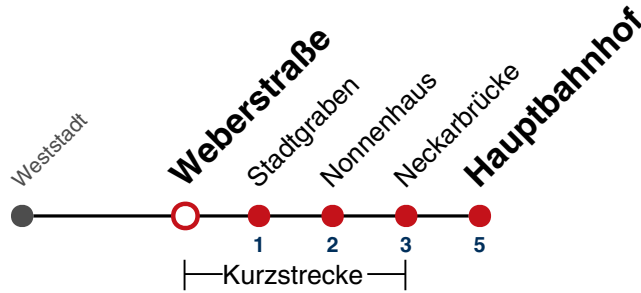

Fahrplanauskünfte rund um die Uhr:
 naldo-App & landesweite Fahrplanauskunft
 (0800 29 82 743, kostenlos)

12

Haagtor → Hauptbahnhof

Gültig ab 10.12.2023

	Montag - Freitag	Samstag	Sonn-/Feiertag
05			
06	39		
07	09 39		
08	09 39		
09	09 39	09 39	
10	09 39	09 39	
11	09 39	09 39	
12	09 39	09 39	
13	09 39	09 39	
14	09 39	09 39	
15	09 39	09 39	
16	09 39	09 39	
17	09 39	09 39	
18	09 39	09 39	
19	09 39	09 39	
20	09	09	
21			
22			
23			
00			
01			

Fahrplanauskünfte rund um die Uhr:
 naldo-App & landesweite Fahrplanauskunft
 (0800 29 82 743, kostenlos)

12

Weberstraße → Hauptbahnhof

Gültig ab 10.12.2023

	Montag - Freitag	Samstag	Sonn-/Feiertag
05			
06	40		
07	10 40		
08	10 40		
09	10 40	10 40	
10	10 40	10 40	
11	10 40	10 40	
12	10 40	10 40	
13	10 40	10 40	
14	10 40	10 40	
15	10 40	10 40	
16	10 40	10 40	
17	10 40	10 40	
18	10 40	10 40	
19	10 40	10 40	
20	10	10	
21			
22			
23			
00			
01			

Fahrplanauskünfte rund um die Uhr:
 naldo-App & landesweite Fahrplanauskunft
 (0800 29 82 743, kostenlos)

12

Stadtgraben → Hauptbahnhof

Gültig ab 10.12.2023

	Montag - Freitag	Samstag	Sonn-/Feiertag
05			
06	41		
07	11 41		
08	11 41		
09	11 41	11 41	
10	11 41	11 41	
11	11 41	11 41	
12	11 41	11 41	
13	11 41	11 41	
14	11 41	11 41	
15	11 41	11 41	
16	11 41	11 41	
17	11 41	11 41	
18	11 41	11 41	
19	11 41	11 41	
20	11	11	
21			
22			
23			
00			
01			