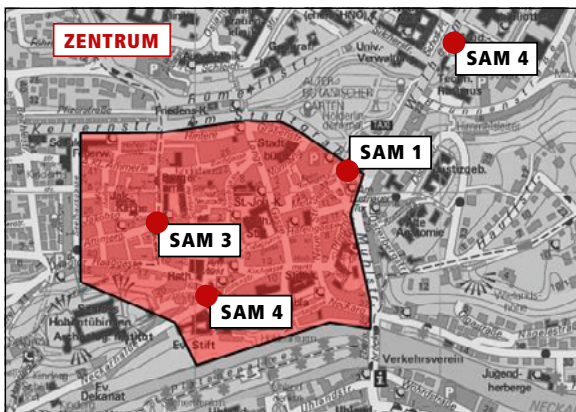

NACHT-SAM

Anruf-Sammelverkehr

Telefon 0 70 71 920 555

Der Nacht-SAM fährt nach vorheriger telefonischer Anmeldung des Fahrtwunsches innerhalb des Stadtgebiets Tübingen einschließlich der Stadtteile täglich von 0:00 – 06:00 Uhr zu festen Abfahrtszeiten:

- In der Kernstadt, in Lustnau und Derendingen jeweils zur halben und vollen Stunde.
- Von den Stadtteilen Weilheim, Kilchberg, Bühl, Hirschau, Unterjesingen, Bebenhausen, Pfrondorf, Hagelloch jeweils zu den Minuten :15 und :45.

Bitte melden Sie Ihren Fahrtwunsch mindestens 30 Minuten vor Abfahrt an unter Telefon 0 70 71 920 555.

DER NACHT-SAM FÄHRT

- Von Haus zu Haus bei Fahrten mit Start und Ziel außerhalb des Stadtzentrums.
- Vom Haus außerhalb des Stadtzentrums zu einer Sammelstelle im Zentrum.
- Von einer Sammelstelle im Zentrum zum Haus außerhalb des Zentrums.
- Von Sammelstelle zu Sammelstelle innerhalb des Zentrums.
- Auf Wunsch begleitet das Fahrpersonal die Fahrgäste bis vor die Haustür.

FAHRPREISE DES NACHT-SAM

Erwachsener (ab 15 Jahre): € 10,30

Kind (6–14 Jahre): € 6,00

Besitzer einer Zeitkarte: € 7,40

SAMMELSTELLEN DES NACHT-SAM

SAM 1 Haltestelle „Nonnenhaus“

SAM 2 Faules Eck (Wendeplatte Hospiz in der Neckarhalde)